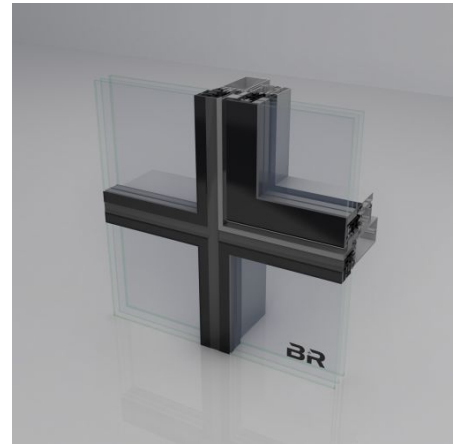

**FENSTER****AUSSEN ÖFFNENDE  
FENSTER RIVA AWS 114**

Fassadenfenster mit exzellenter Wärmedämmung und vielseitigen Einsatzmöglichkeiten  
Die nach außen öffnenden Fassadenfenster von BENEDICT + RIVA überzeugen durch exzellente Wärmedämmung, vielseitige Einsatzmöglichkeiten und sehr gute Verarbeitung. Mit den RIVA nach außen öffnenden Fenstern erhöht sich der Komfort im Gebäude maßgeblich, nicht zuletzt durch den Raumgewinn. Mit einer maximalen Größe bei Senkklappfenstern von 2000 mm x 2000 mm und wahlweise verdeckt liegenden Beschlägen besteht eine hohe gestalterische Flexibilität, für gehobene Ansprüche im Wohnungs- und Hausbau.

**Produkt Informationen:**

- Geeignet für den Einsatz im privaten Wohnungs- und Hausbau, in gewerblichen Immobilien
- Mitteldichtung in Koextrusion
- Verschiedene Öffnungsarten, wahlweise mit verdeckt liegenden Beschlägen

**DESIGN**

Ansichtsbreite	52 mm
Elementbreite max.	2700 mm
Elementhöhe max.	3600 mm
Flügelhöhe min. - max.	3600 mm

**TECHNIK**

Absturzsichernd	Ja
Bauaufsichtliche Zulassung	Ja
CE-Kennzeichnung	Ja
Entwässerung	Ja