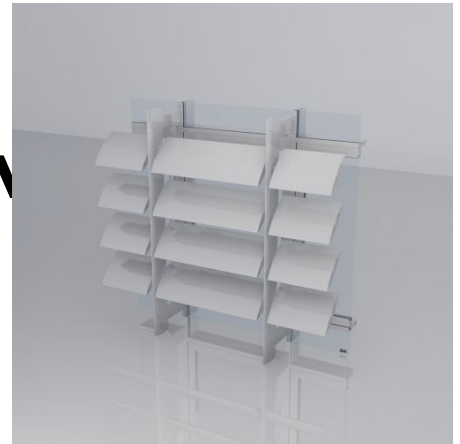

**SONNENSCHUTZANLAGEN****UND HORIZONTALE  
GROSSLAMELLENSYSTEME  
RIVA ALB PASSIVE**

Starre Aluminium Hohllamellen für variantenreichen Einsatz im Sonnenschutz Robust und Langlebig: Mit starren Großlamellen ist das Sonnenschutzsystem RIVA ALB (Aluminium Louvre Blades) die Gesamtlösung für umfassenden Sonnenschutz.

Variantenreiche Einsatzmöglichkeiten werden durch das große Sortiment starrer Lamellen in verschiedenen Breiten und Farben sowie unterschiedliche Halterungsmöglichkeiten geboten. Die Lamellen können horizontal, vertikal oder auskragend angeordnet werden. Vom Überhitzungsschutz über den optimierten Lichteinfall bis hin zu einem erhöhten Nutzerkomfort – das Sonnenschutzsystem überzeugt auf allen Ebenen.

**Produkt Informationen:**

- Höchste Qualität und Zuverlässigkeit kombiniert mit einfacher Montage
- Hoher Vorfertigungsgrad durch einfache gerade Zuschnitte
- Systemkonforme Integration an RIVA Fassaden- und Fenstersystemen

**DESIGN**

Fläche max.	nach Statik m <sup>2</sup>
Lamellenanordnung	horizontal, vertikal
Lamellentyp	Rechtecklamelle, Parallelogrammlamelle
Oberfläche	RAL, Pulver, Eloxal, Lack

**TECHNIK**

CE-Kennzeichnung	Ja
Bauaufsichtliche Zulassung	auf Anfrage
Werkstoff	Aluminium