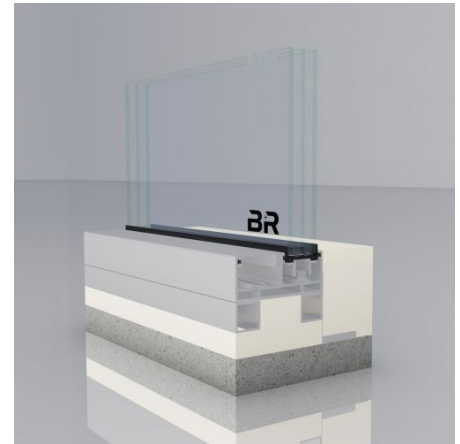

# / SCHIEBETÜR RIVA SLIDE 20 SG.SI

Rahmenlose Panoramafenster in modernstem Design für maximale Transparenz. Das Innen und Außen wird zu einem Raum: Rahmenlose Schiebefenster von BENEDICT + RIVA ermöglichen einen fließenden Übergang zwischen Räumen und Außenbereichen. Für ein grenzenloses Raumgefühl, das modernsten Designansprüchen genügt. Größte Transparenz wird durch die RIVA Panoramafenster auch in Durchgangsbereichen ermöglicht. Durch das rahmenlose Design sind für Architekten und Planer hochfiligrane Gestaltungsmöglichkeiten offen, dabei wirkt es elegant und zurückhaltend. Die Panoramafenster können individuell auf ihre Wünsche angepasst werden, um ihrem kreativen Gestaltungsspielraum keine Grenzen zu setzen, ohne dabei auf Energieeffizienz durch Isoliermaterialien zu verzichten. Eine maximale Barrierefreiheit wird durch den schwellenlosen Übergang ermöglicht. Die Rahmenlosen Schiebefenster von BENEDICT + RIVA a können auf Wunsch auch mit einem elektrischen Öffnungsmechanismus ausgestattet werden.