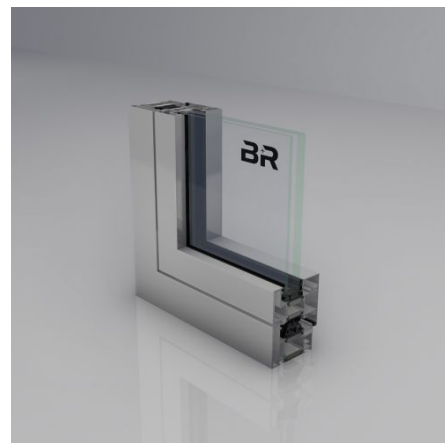

FENSTER

FENSTER RIVA AWS 90 BR

Vielseitig einsetzbare beschusshemmende Fenster auf Basis von Fenstersystem RIVA AWS 90.SI+ Hohe Sicherheit wird mit modernem Design in dem Fenstersystem RIVA AWS 90 BR (Bullet Resistant) in Einklang gebracht. Die RIVA beschusshemmende Fenster bieten durchschuss- und einbruchhemmende Möglichkeiten für die unterschiedlichsten Architekturkonzepten. Die Klassifizierung der beschusshemmende Fenster von BENEDICT + RIVA entspricht den sicherheitssensiblen Bereiche wie private Villen, Botschaften, Banken, Behörden und militärische Einrichtungen. Die funktionalen Ansprüche an ein RIVA Fenstersystem, wie Öffnen und Schließen, Wärmedämmung, Schallschutz und Dichtheit, werden von der einbruch- und durchschusshemmende Ausführung erfüllt. Sie sind vom Fenstersystemen RIVA AWS 90.SI+visuell nicht zu unterscheiden.

Produkt Informationen:

- Hohe Sicherheit im modernen Design
- Gemäß DIN EN 1522-1523 und DIN EN 1063 bis FB4
- Speziell ausgelegte Beschläge für hohe Flügelgewichte.

DESIGN

Ansichtsbreite min. 127 mm

Beschlagsystem verdeckt liegend Ja