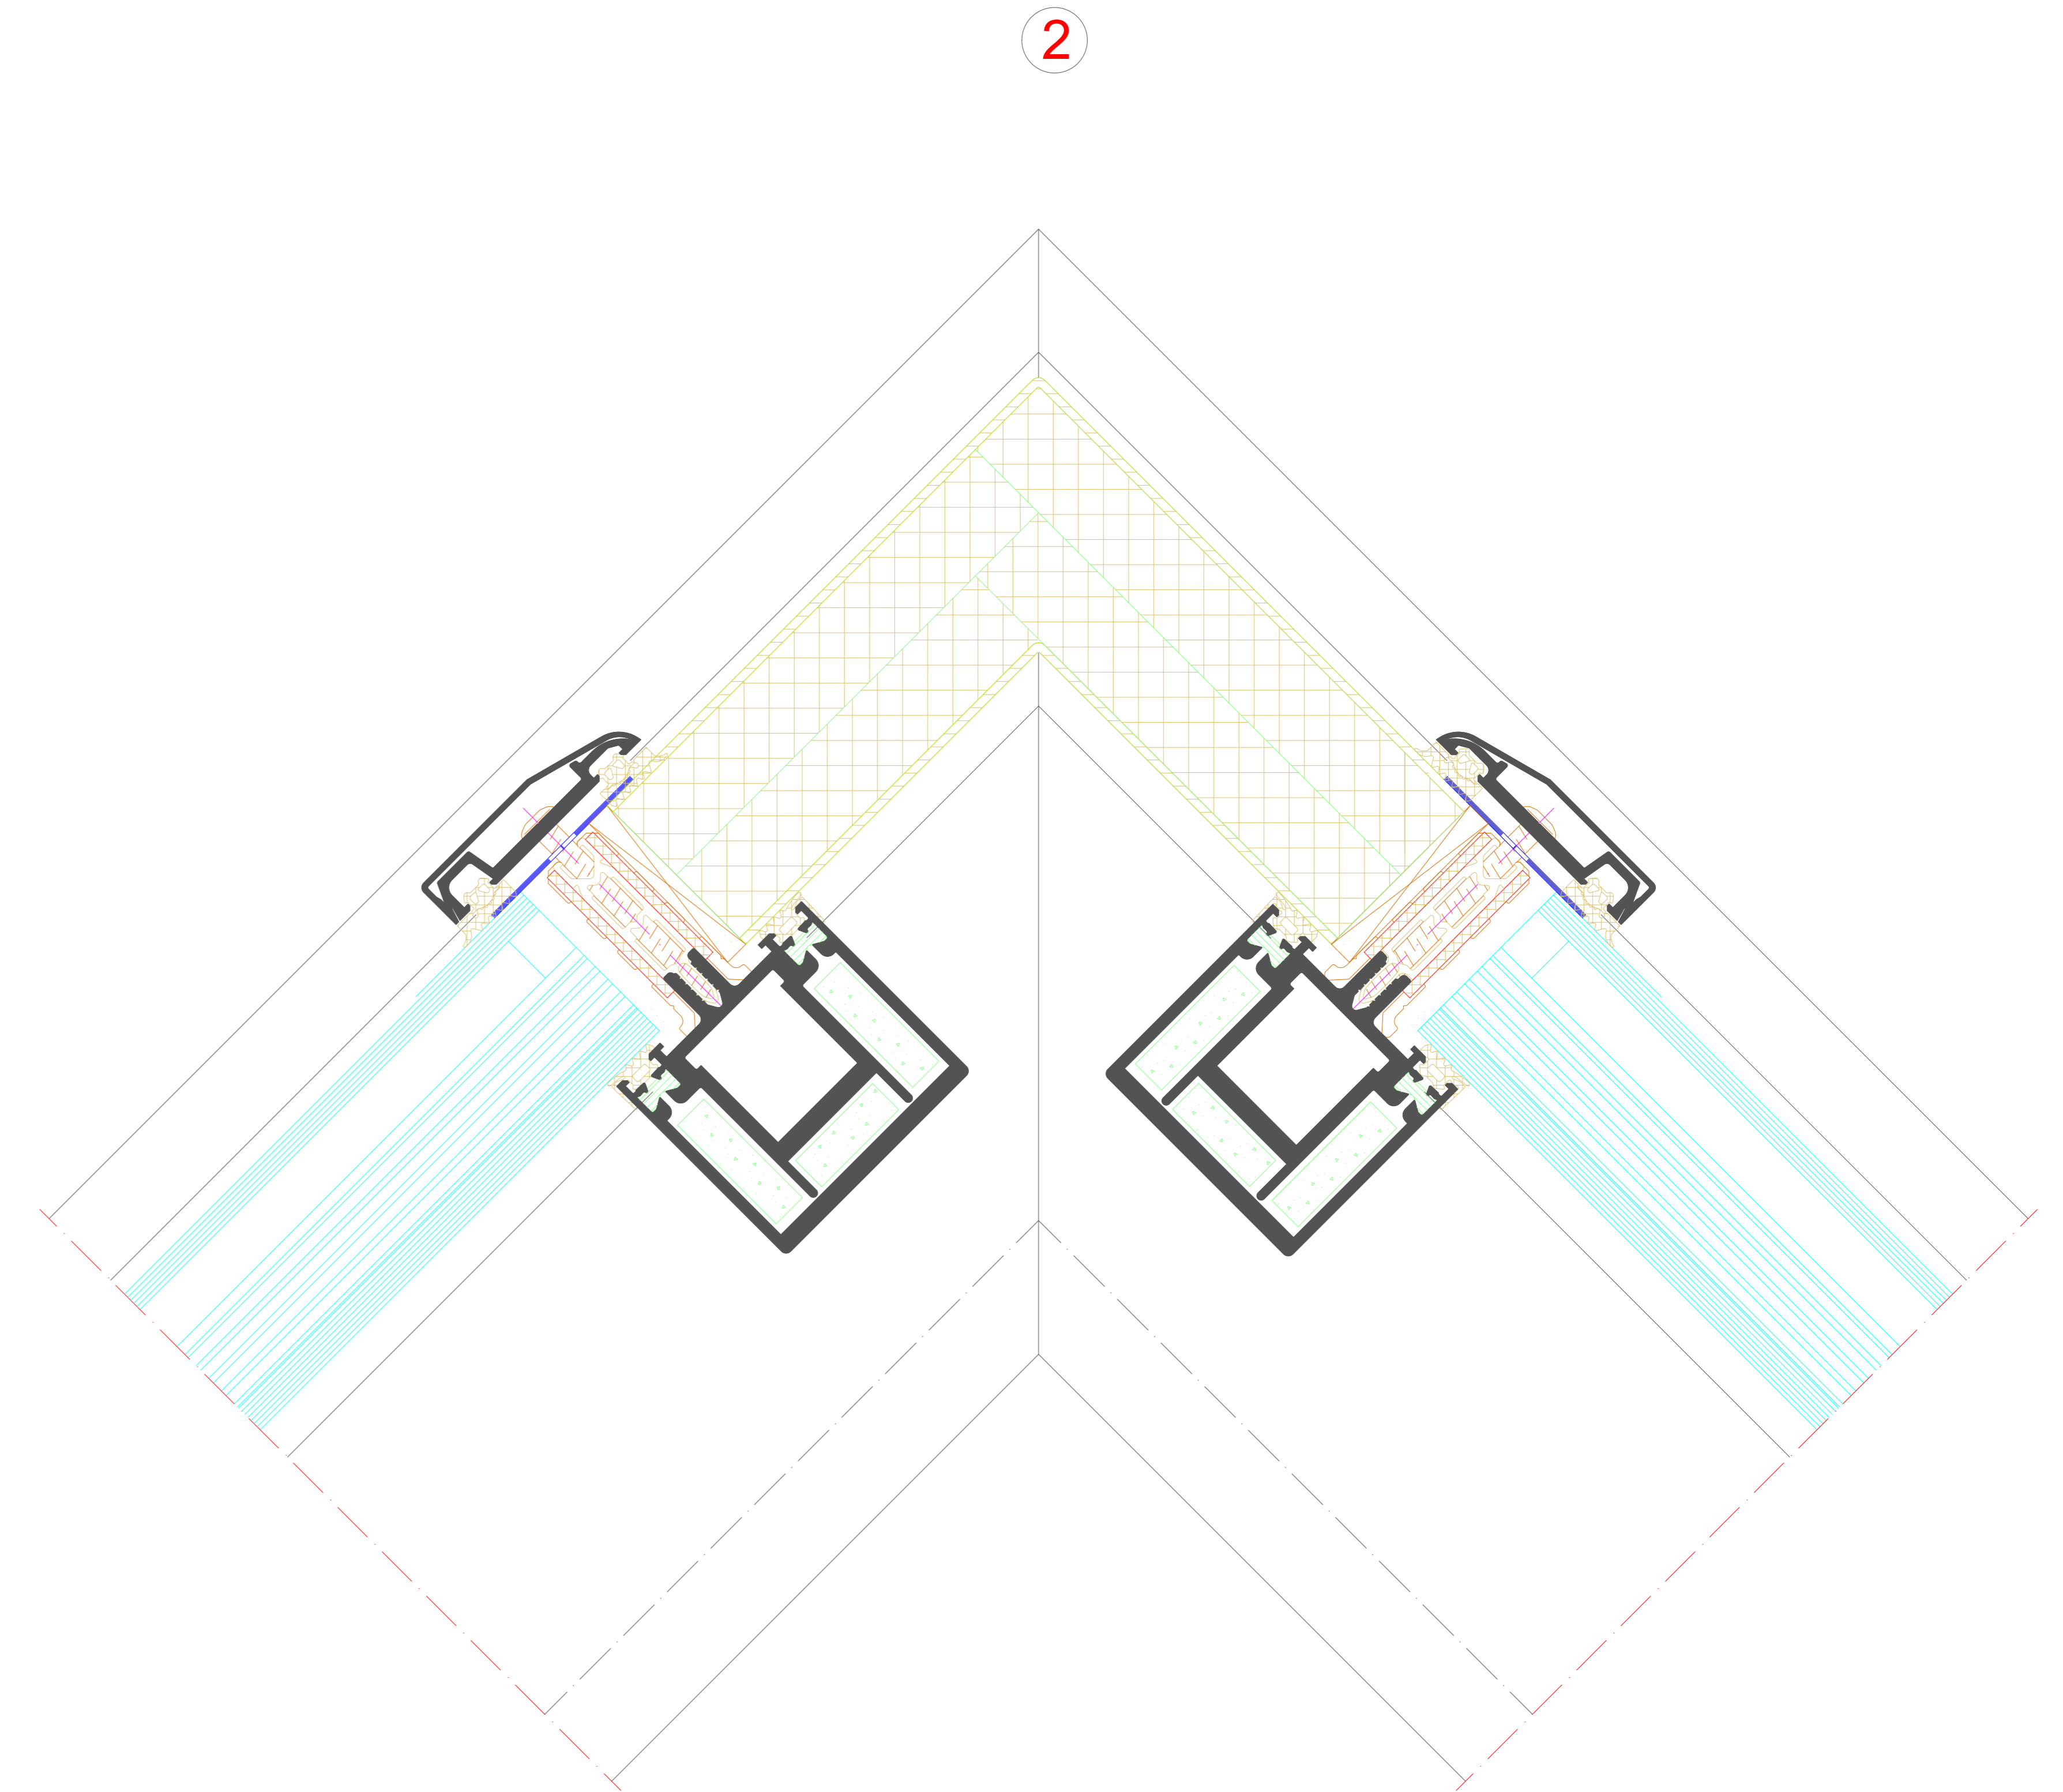

Lichtdach RIVA FW 60+
 Skylight RIVA FW 60+

1

A

15°-80° ohne Einschiebling

B

7°-15° mit Einschiebling

NO.	DATE	DESCRIPTION	DESIGNED BY	CHECKED BY
001	2023	01	01	01
<p>RIVA Elementschritte RIVA 100 section details</p>				
<p>Lichtdach RIVA FW 60+ BF Skylight RIVA FW 60+ BF</p>				
<p>BENEDICT + RIVA <small>BENEDICT + RIVA GmbH Industriestraße 10 42699 Solingen, Germany</small></p>				