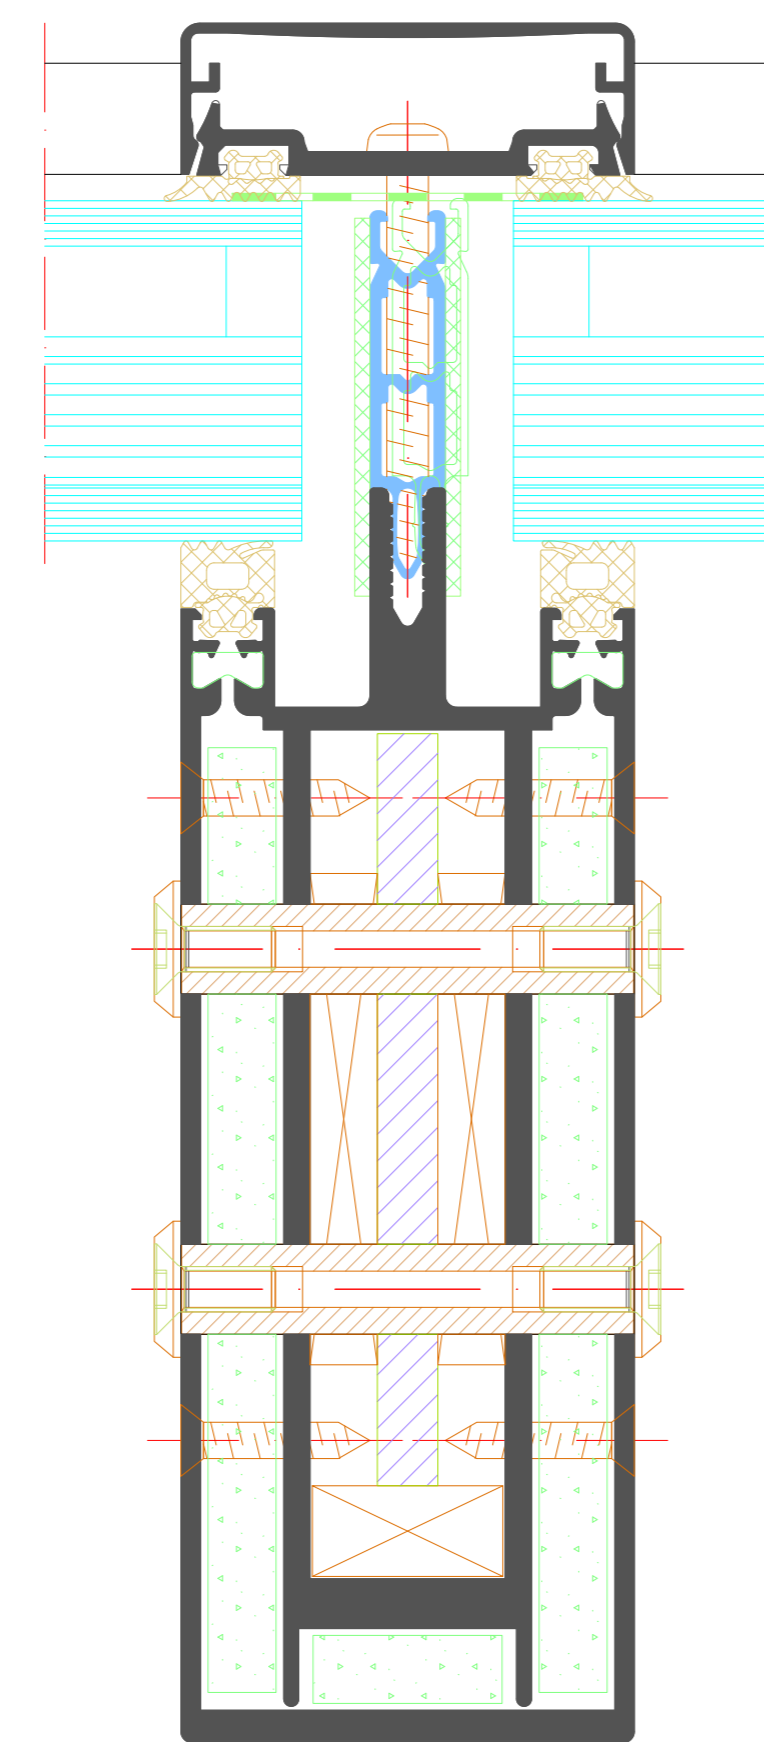

Lichtdach RIVA FW 60+
 Skylight RIVA FW 60+

1

A

15°-80° ohne Einschiebling

B

7°-15° mit Einschiebling

NO.	DATE	DESCRIPTION	DESIGNED BY	CHECKED BY
001	2023	01	01	01
<p>RIVA Elementschritte RIVA 100 section details</p>				
<p>Lichtdach RIVA FW 60+ BF Skylight RIVA FW 60+ BF</p>				
<p>BENEDICT + RIVA <small>BENEDICT + RIVA GmbH Industriestraße 10 42699 Solingen, Germany</small></p>				