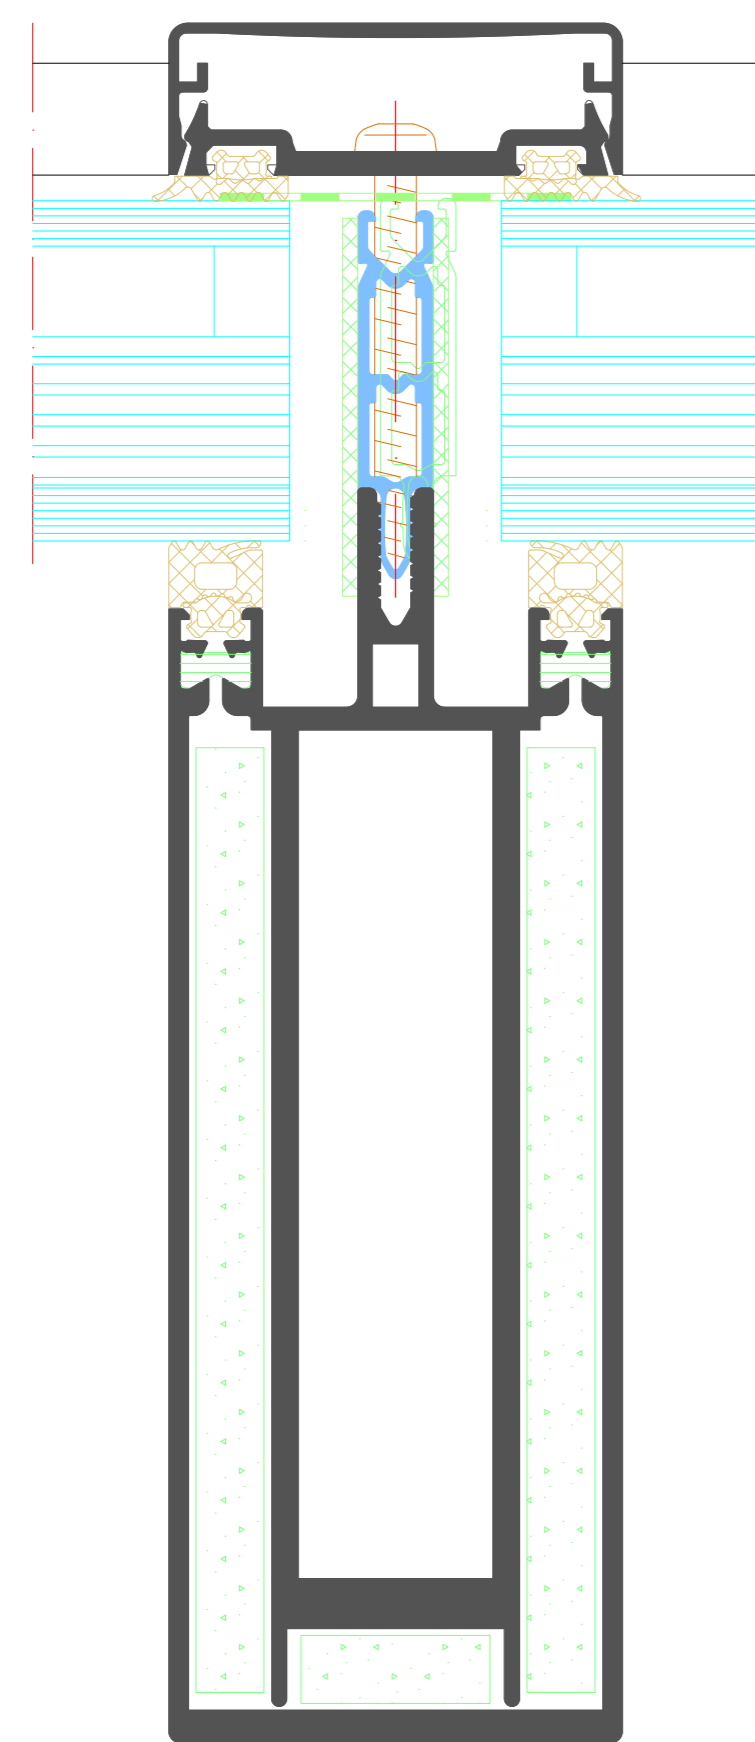

Lichtdach RIVA FW 60+
 Skylight RIVA FW 60+

1

A

15°-80° ohne Einschiebling

B

7°-15° mit Einschiebling

NO.	DATE	DESCRIPTION	DESIGNED BY	CHECKED BY
001	2023	01	01	01
<p>RIVA Elementschritte RIVA 100 section details</p>				
<p>Lichtdach RIVA FW 60+ BF Skylight RIVA FW 60+ BF</p>				
<p>BENEDICT + RIVA <small>BENEDICT + RIVA GmbH Industriestraße 10 42699 Solingen, Germany</small></p>				