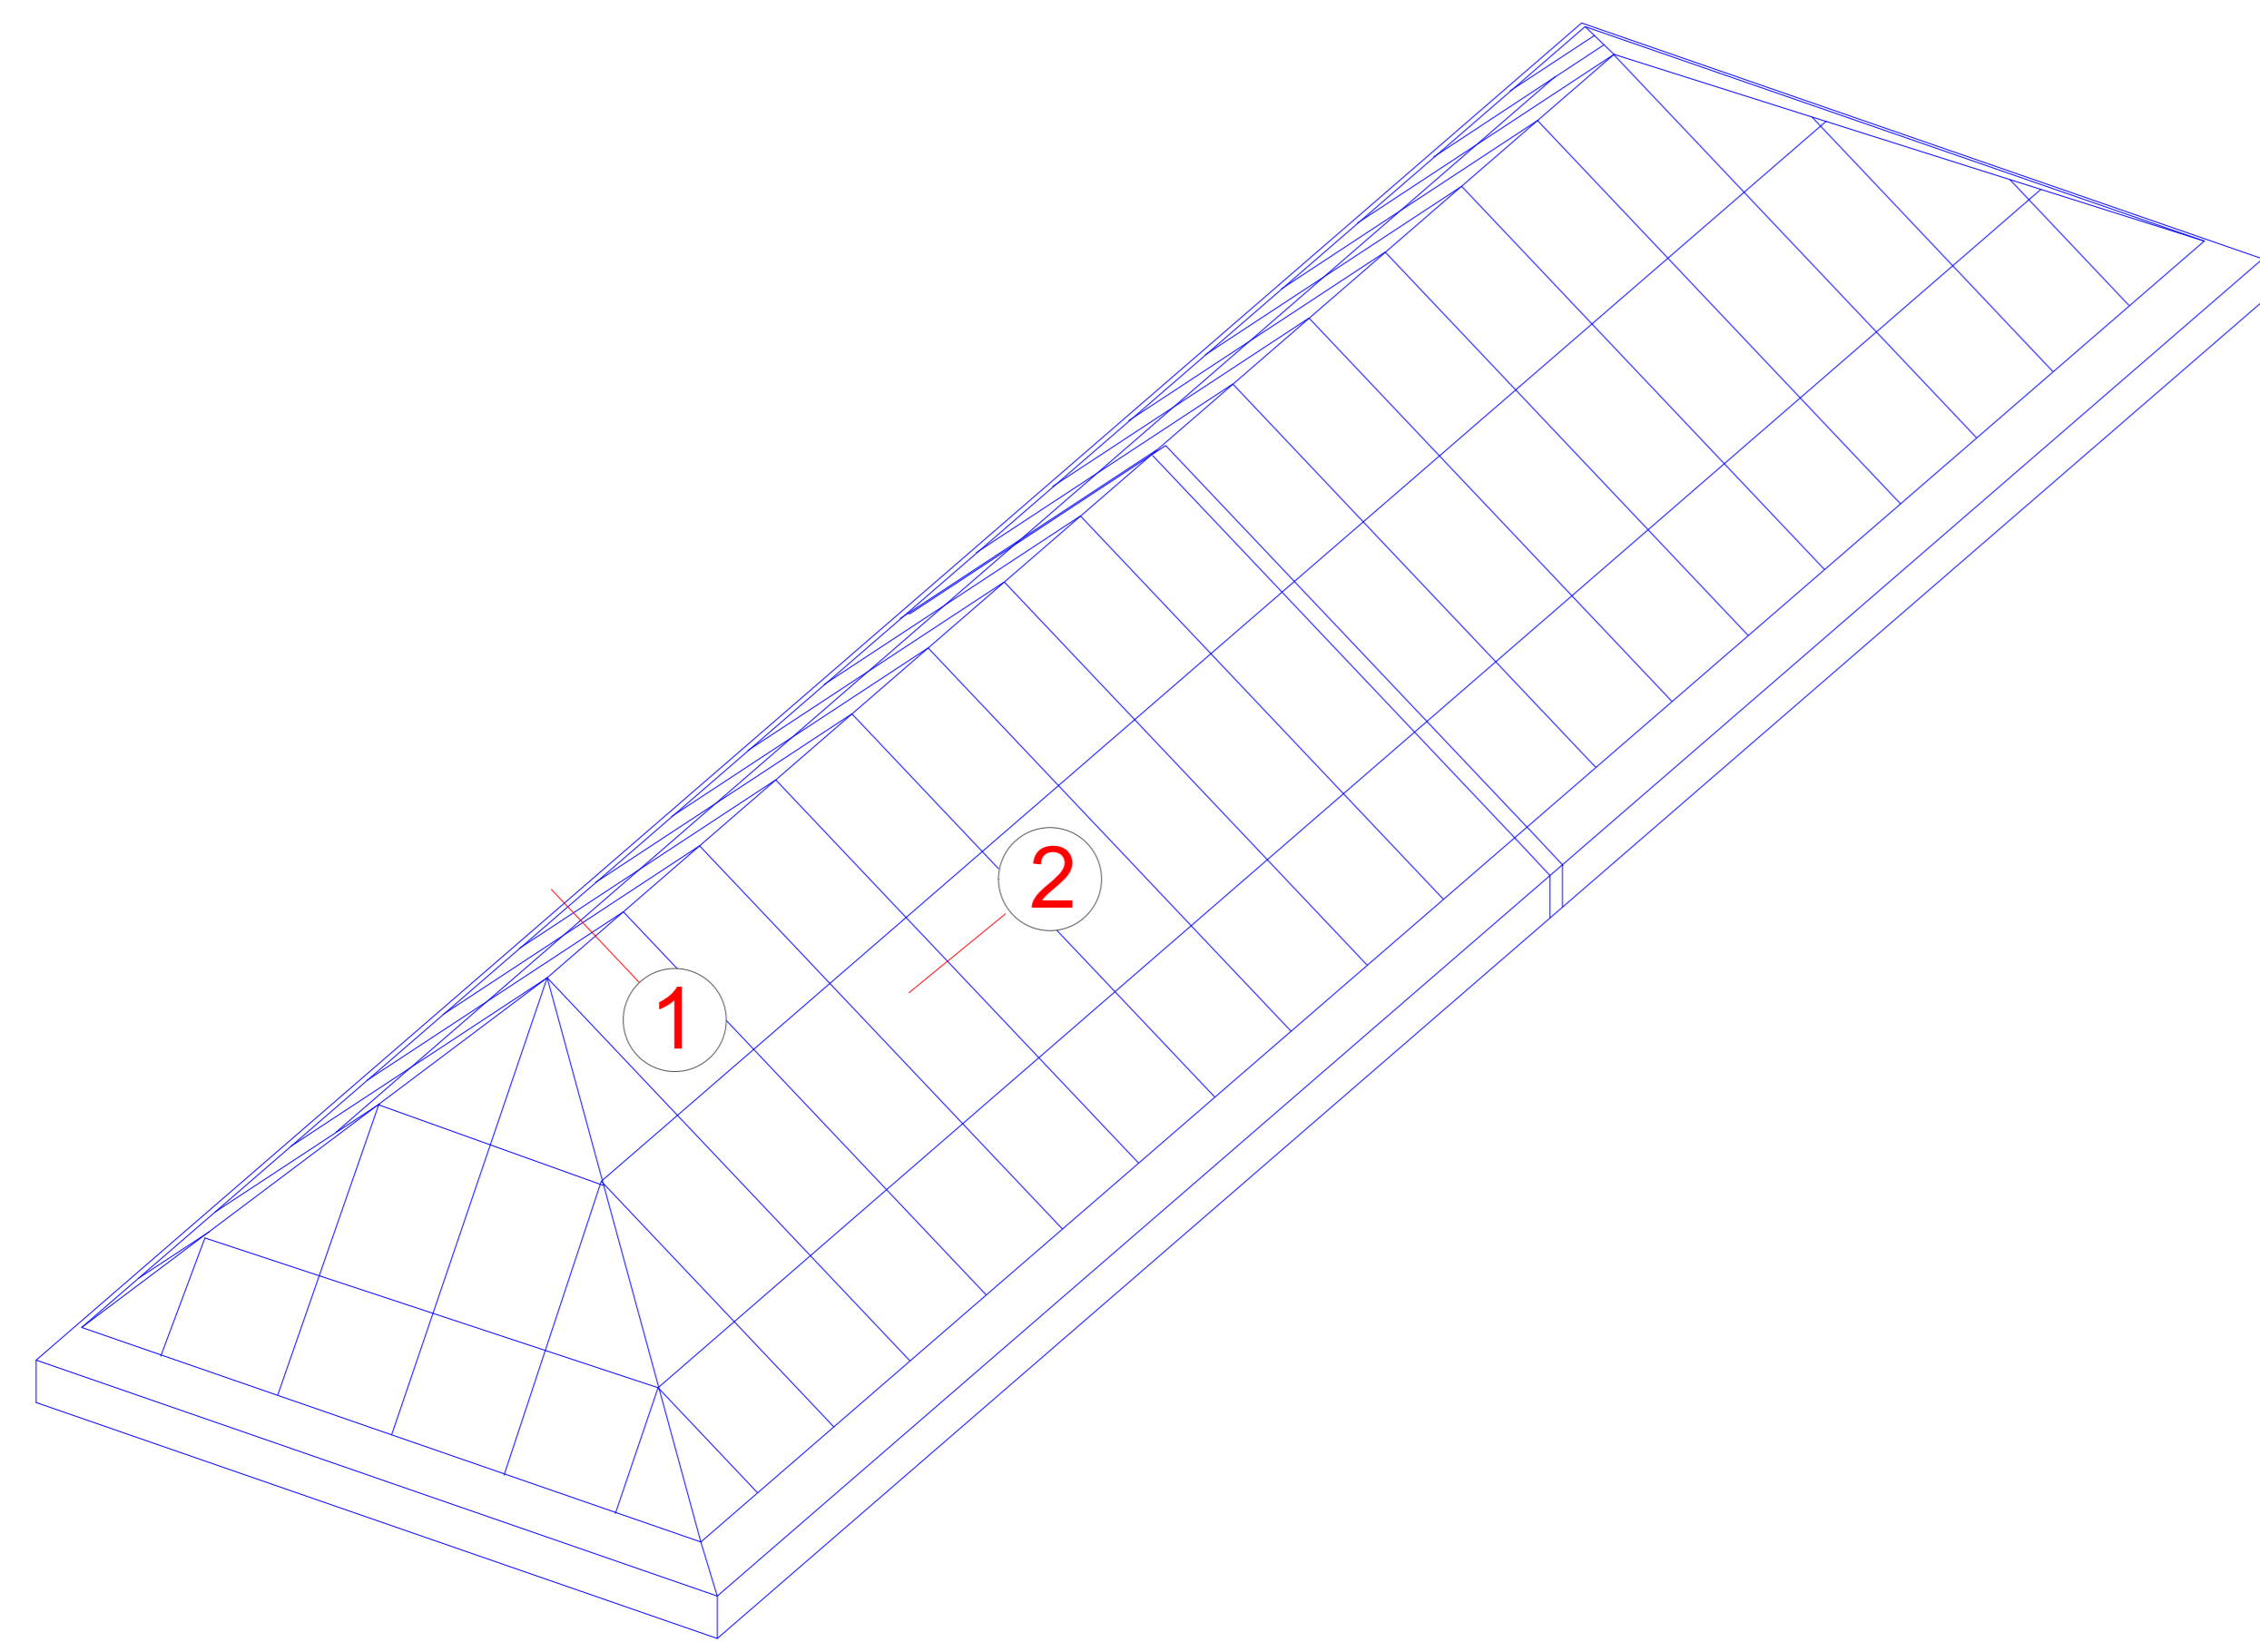

Lichtdach RIVA FW 60+
 Skylight RIVA FW 60+

1

A

15°-80° ohne Einschiebling

B

7°-15° mit Einschiebling

NO.	DATE	DESCRIPTION	DESIGNED BY	CHECKED BY
001	2023	01	01	01
<p>RIVA Elementschritte RIVA 100 section details</p>				
<p>Lichtdach RIVA FW 60+ BF Skylight RIVA FW 60+ BF</p>				
<p>BENEDICT + RIVA <small>BENEDICT + RIVA GmbH Industriestraße 10 42699 Solingen, Germany</small></p>				