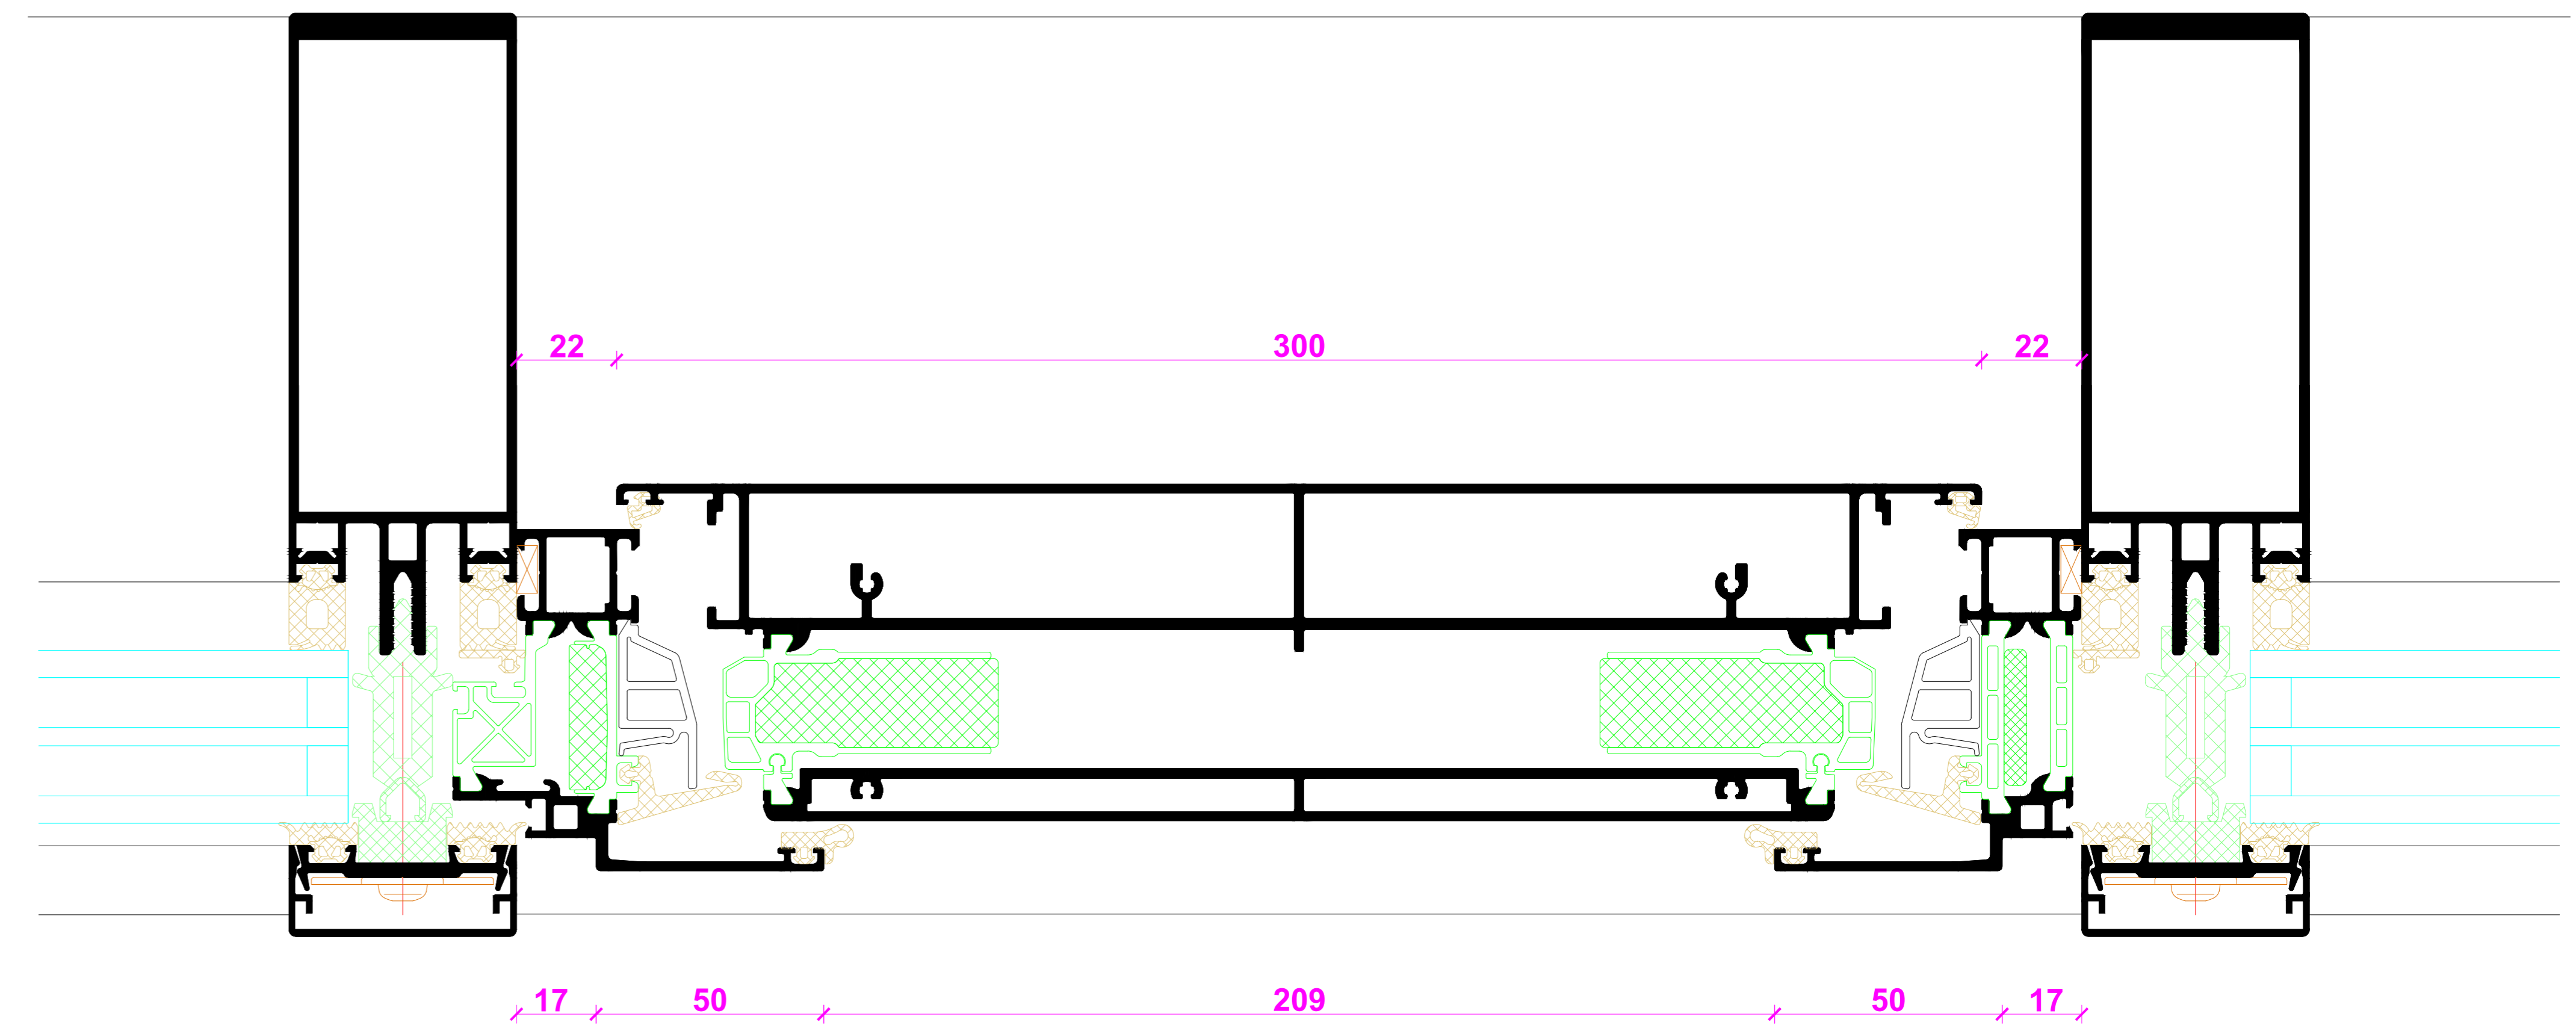

Flügel Aufschlagend/ AWS 90 VV.SI+ 170 mm Innenansicht / Außen flächenbündig

Flügel Aufschlagend/ AWS 90 VV.SI+ 300 mm Innenansicht / Außen flächenbündig

Flügel Aufschlagend/ AWS 90 VV.SI+ 250 mm Innenansicht / Außen flächenbündig