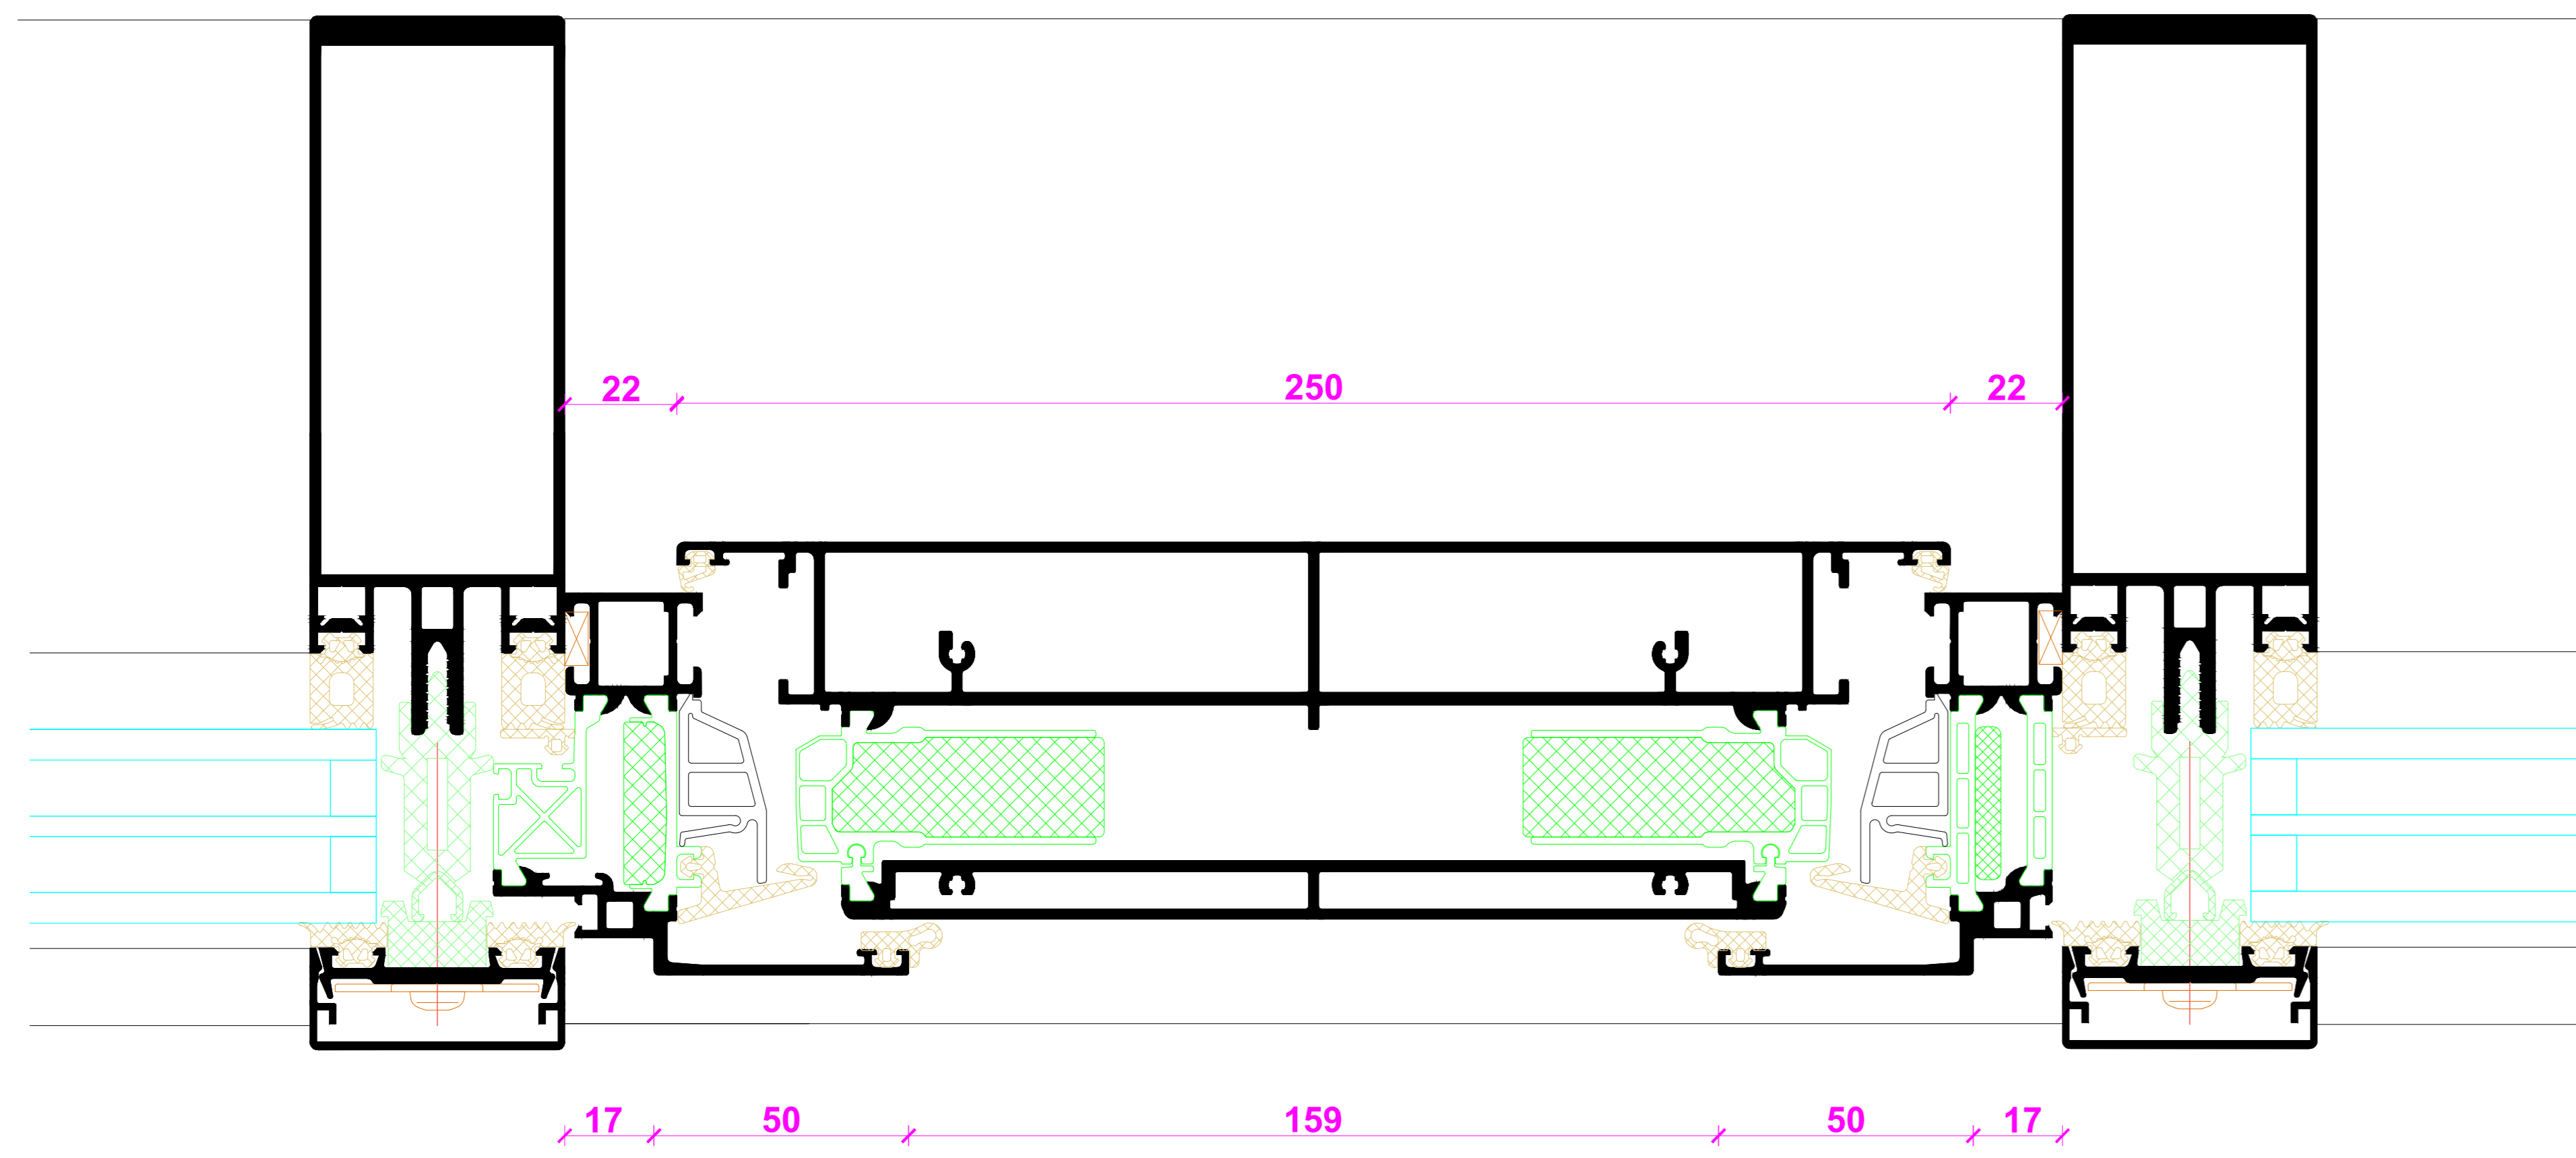

Flügel Aufschlagend/ AWS 90 VV.SI+ 170 mm Innenansicht / Außen flächenbündig

Flügel Aufschlagend/ AWS 90 VV.SI+ 300 mm Innenansicht / Außen flächenbündig

Flügel Aufschlagend/ AWS 90 VV.SI+ 250 mm Innenansicht / Außen flächenbündig