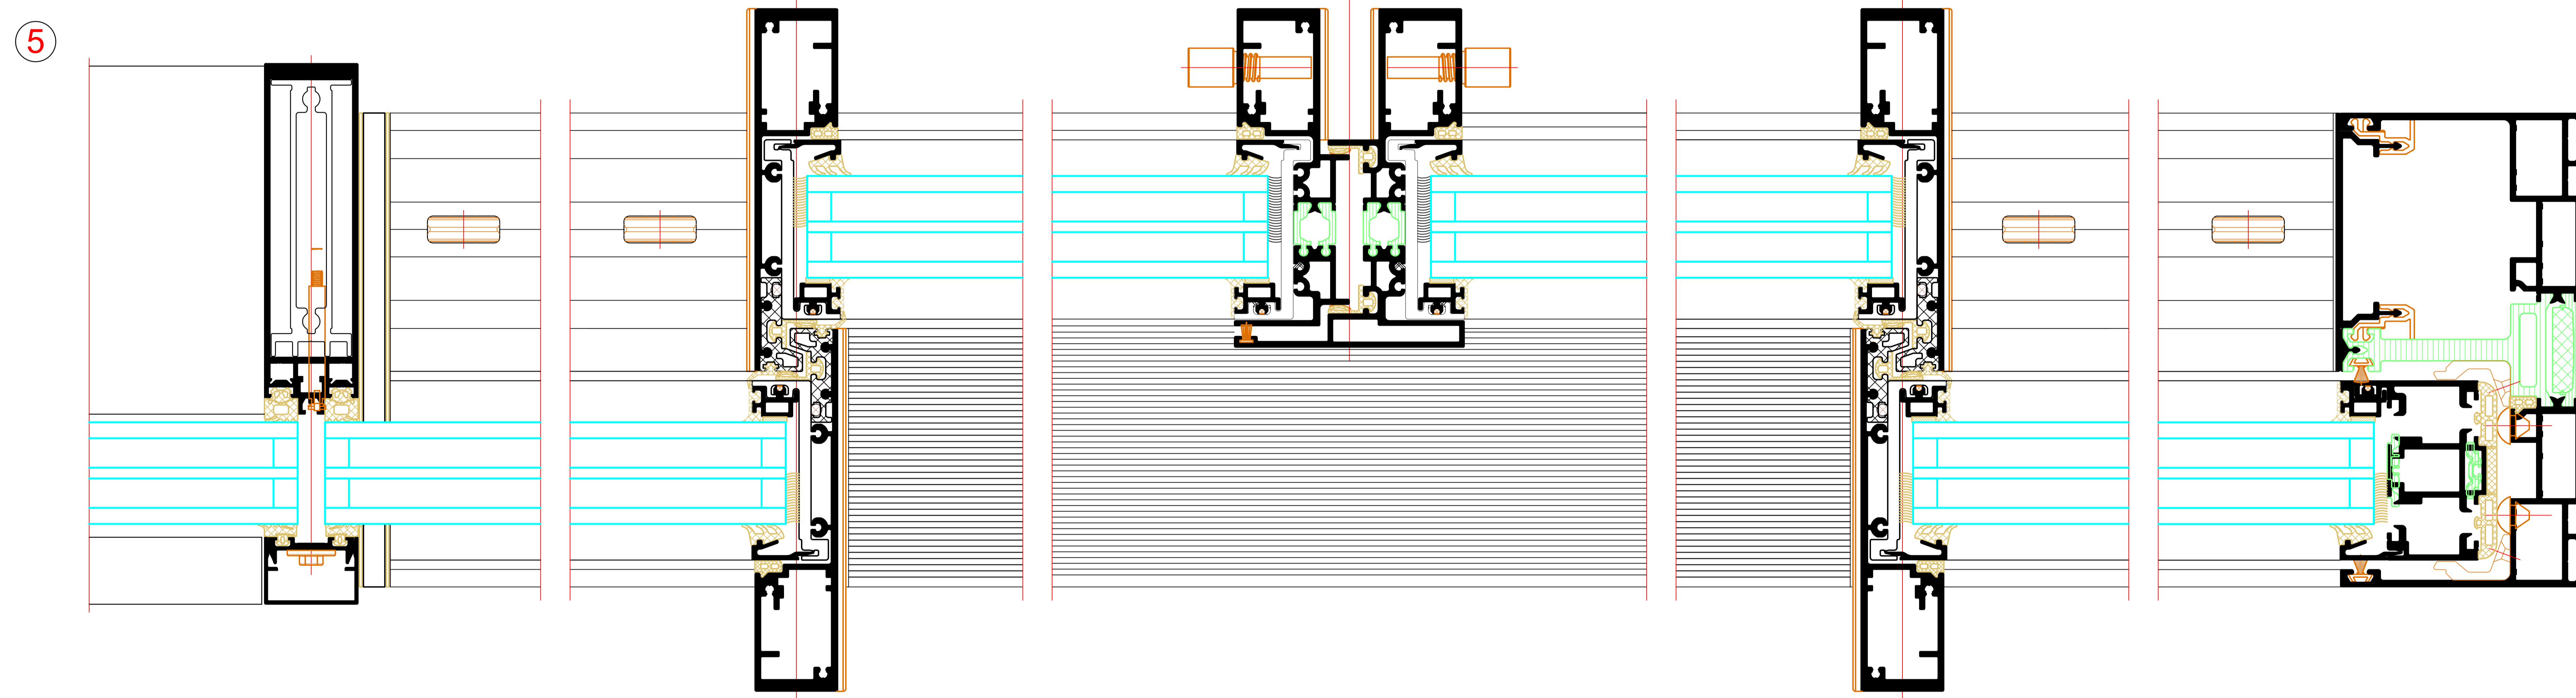

RIVA FWS 35 PD.HI mit RIVA Slide-E 67 PD Typ 2A/1
 RIVA FWS 35 PD.HI with RIVA Slide-E 67 PD type 2A/1

NO.	DATE	REVISION	BY	CHECKED	GROUP
001	01.10.2023	01
<p>RIVA Elementschleibe Riva Unit section details</p> <p>Project: Schiebefenster/Schiebetüren RIVA Slide-A 67 PD Manuell Sliding windows/Sliding doors RIVA Slide-A 67 PD Manuell</p> <p>Scale: 1:1</p> <p>Author: ...</p> <p>Check: ...</p> <p>Project manager: ...</p> <p>Customer: ...</p>					
<p>BENEDICT + RIVA</p>			<p>BENEDICT + RIVA GmbH Industriestraße 11 63089 Langen, Germany</p>		

RIVA FWS 35 PD.HI mit RIVA Slide-E 67 PD Typ 2D/1
 RIVA FWS 35 PD.HI with RIVA Slide-E 67 PD type 2D/1

NO.	DATE	REVISION	BY	CHECKED	GROUP
001	01.10.2014	01
<p>RIVA Elementschritte RIVA Unit section details</p> <p>Project: Schiebefenster/Schiebetüren RIVA Slide-A 67 PD Manuell Sliding windows/Sliding doors RIVA Slide-A 67 PD Manuell</p> <p>Scale: 1:1</p> <p>Author: ...</p> <p>Project: ...</p> <p>Client: ...</p> <p>Contract: ...</p> <p>Product: ...</p> <p>Version: ...</p>					

Deckenanschluss - Fassadensystem
Intermediate floor attachment - façade system

Deckenanschluss - Schiebesystem
Intermediate floor attachment - sliding system

Seitlicher Wandanschluss Fassadensystem
Side wall attachment - façade system

M 1:2
Unterer Anschluss Fassadensystem
Bottom attachment - façade system

M 1:2
Unterer Anschluss Schiebesystem
Bottom attachment - sliding system

M 1:2

Seitlicher Wandanschluss Schiebesystem
Side wall attachment - sliding system