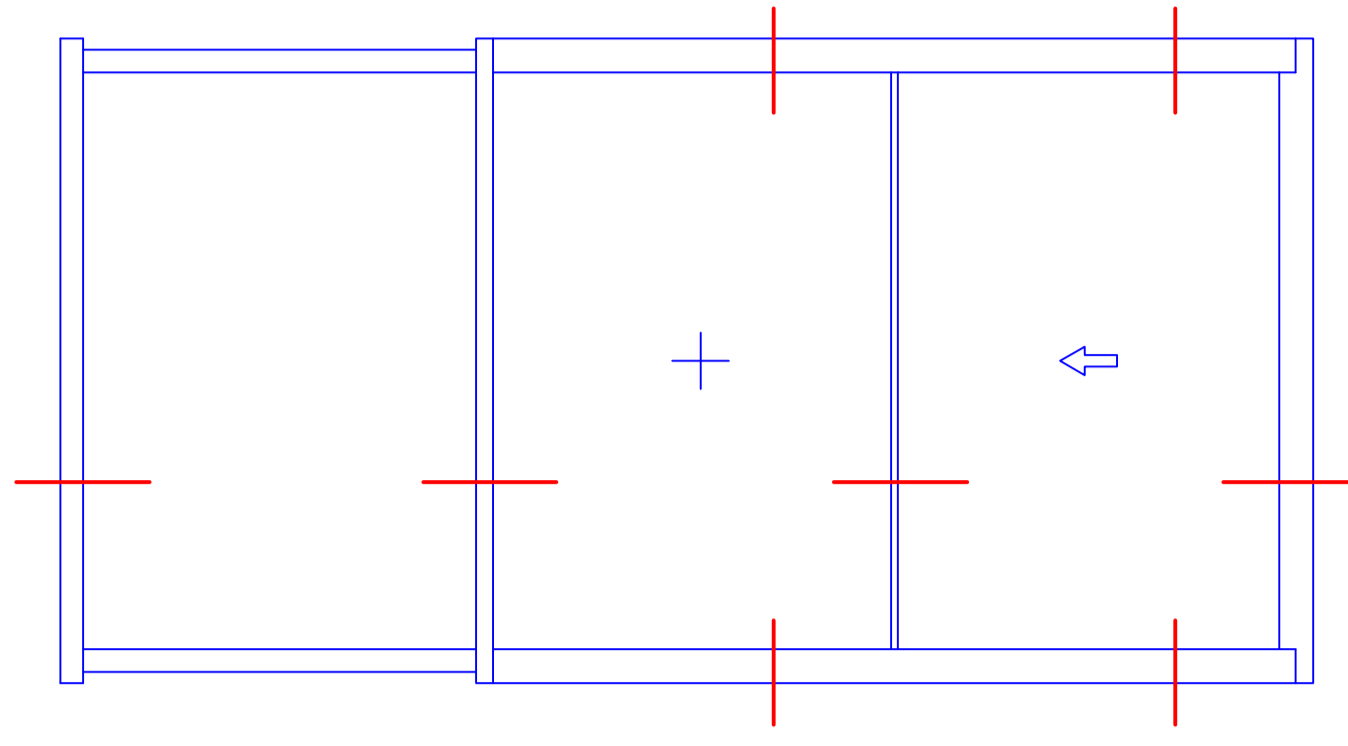

Deckenanschluss - Fassadensystem
Intermediate floor attachment - façade system

Deckenanschluss - Schiebesystem
Intermediate floor attachment - sliding system

Seitlicher Wandanschluss Fassadensystem
Side wall attachment - façade system