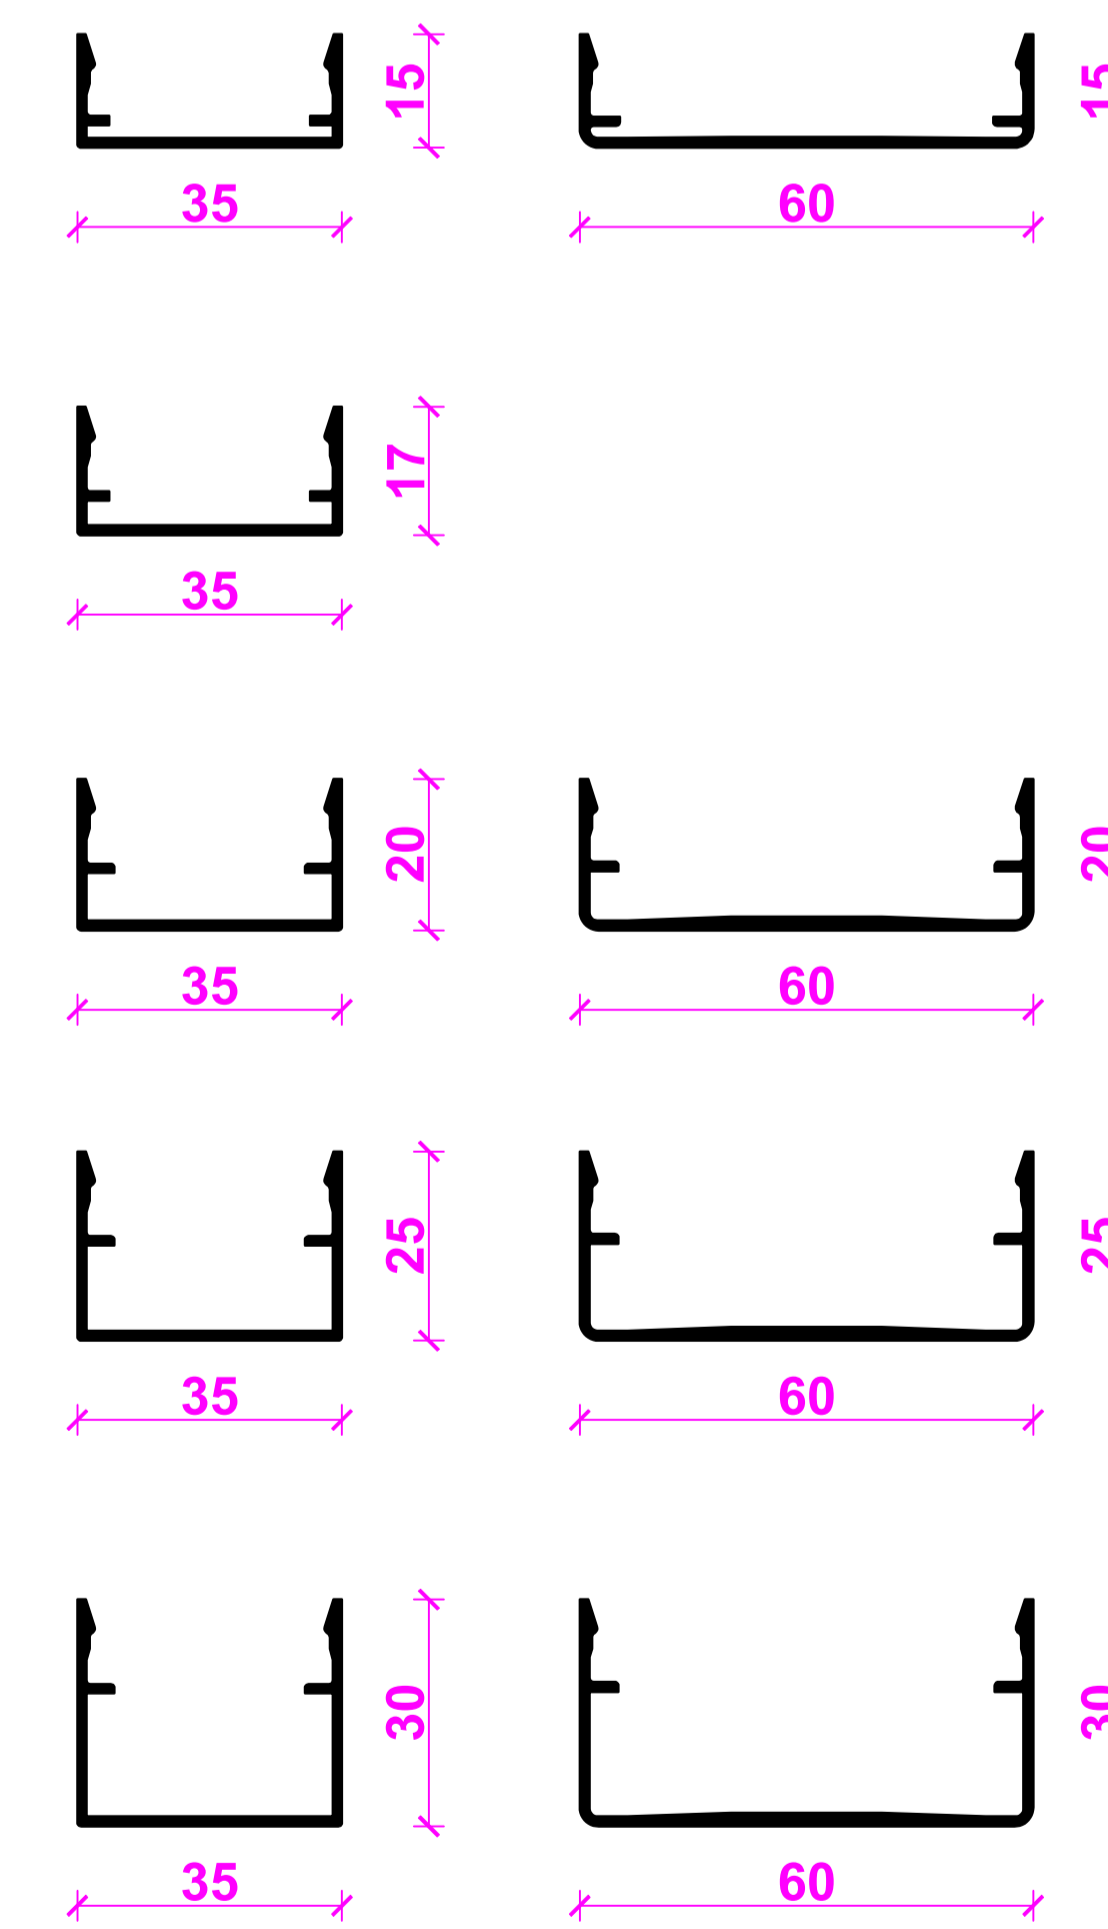

Pfosten RIVA FWS 35 PD.HI
RIVA FWS 35 PD.HI mullion

Einschubprofil
Insert profile

Abdeckprofile
Cover profiles

Profil Blendrahmen RIVA Slide-E 67 PD
RIVA Slide-E 67 PD outer frame profile

Deckschalen
Cover caps