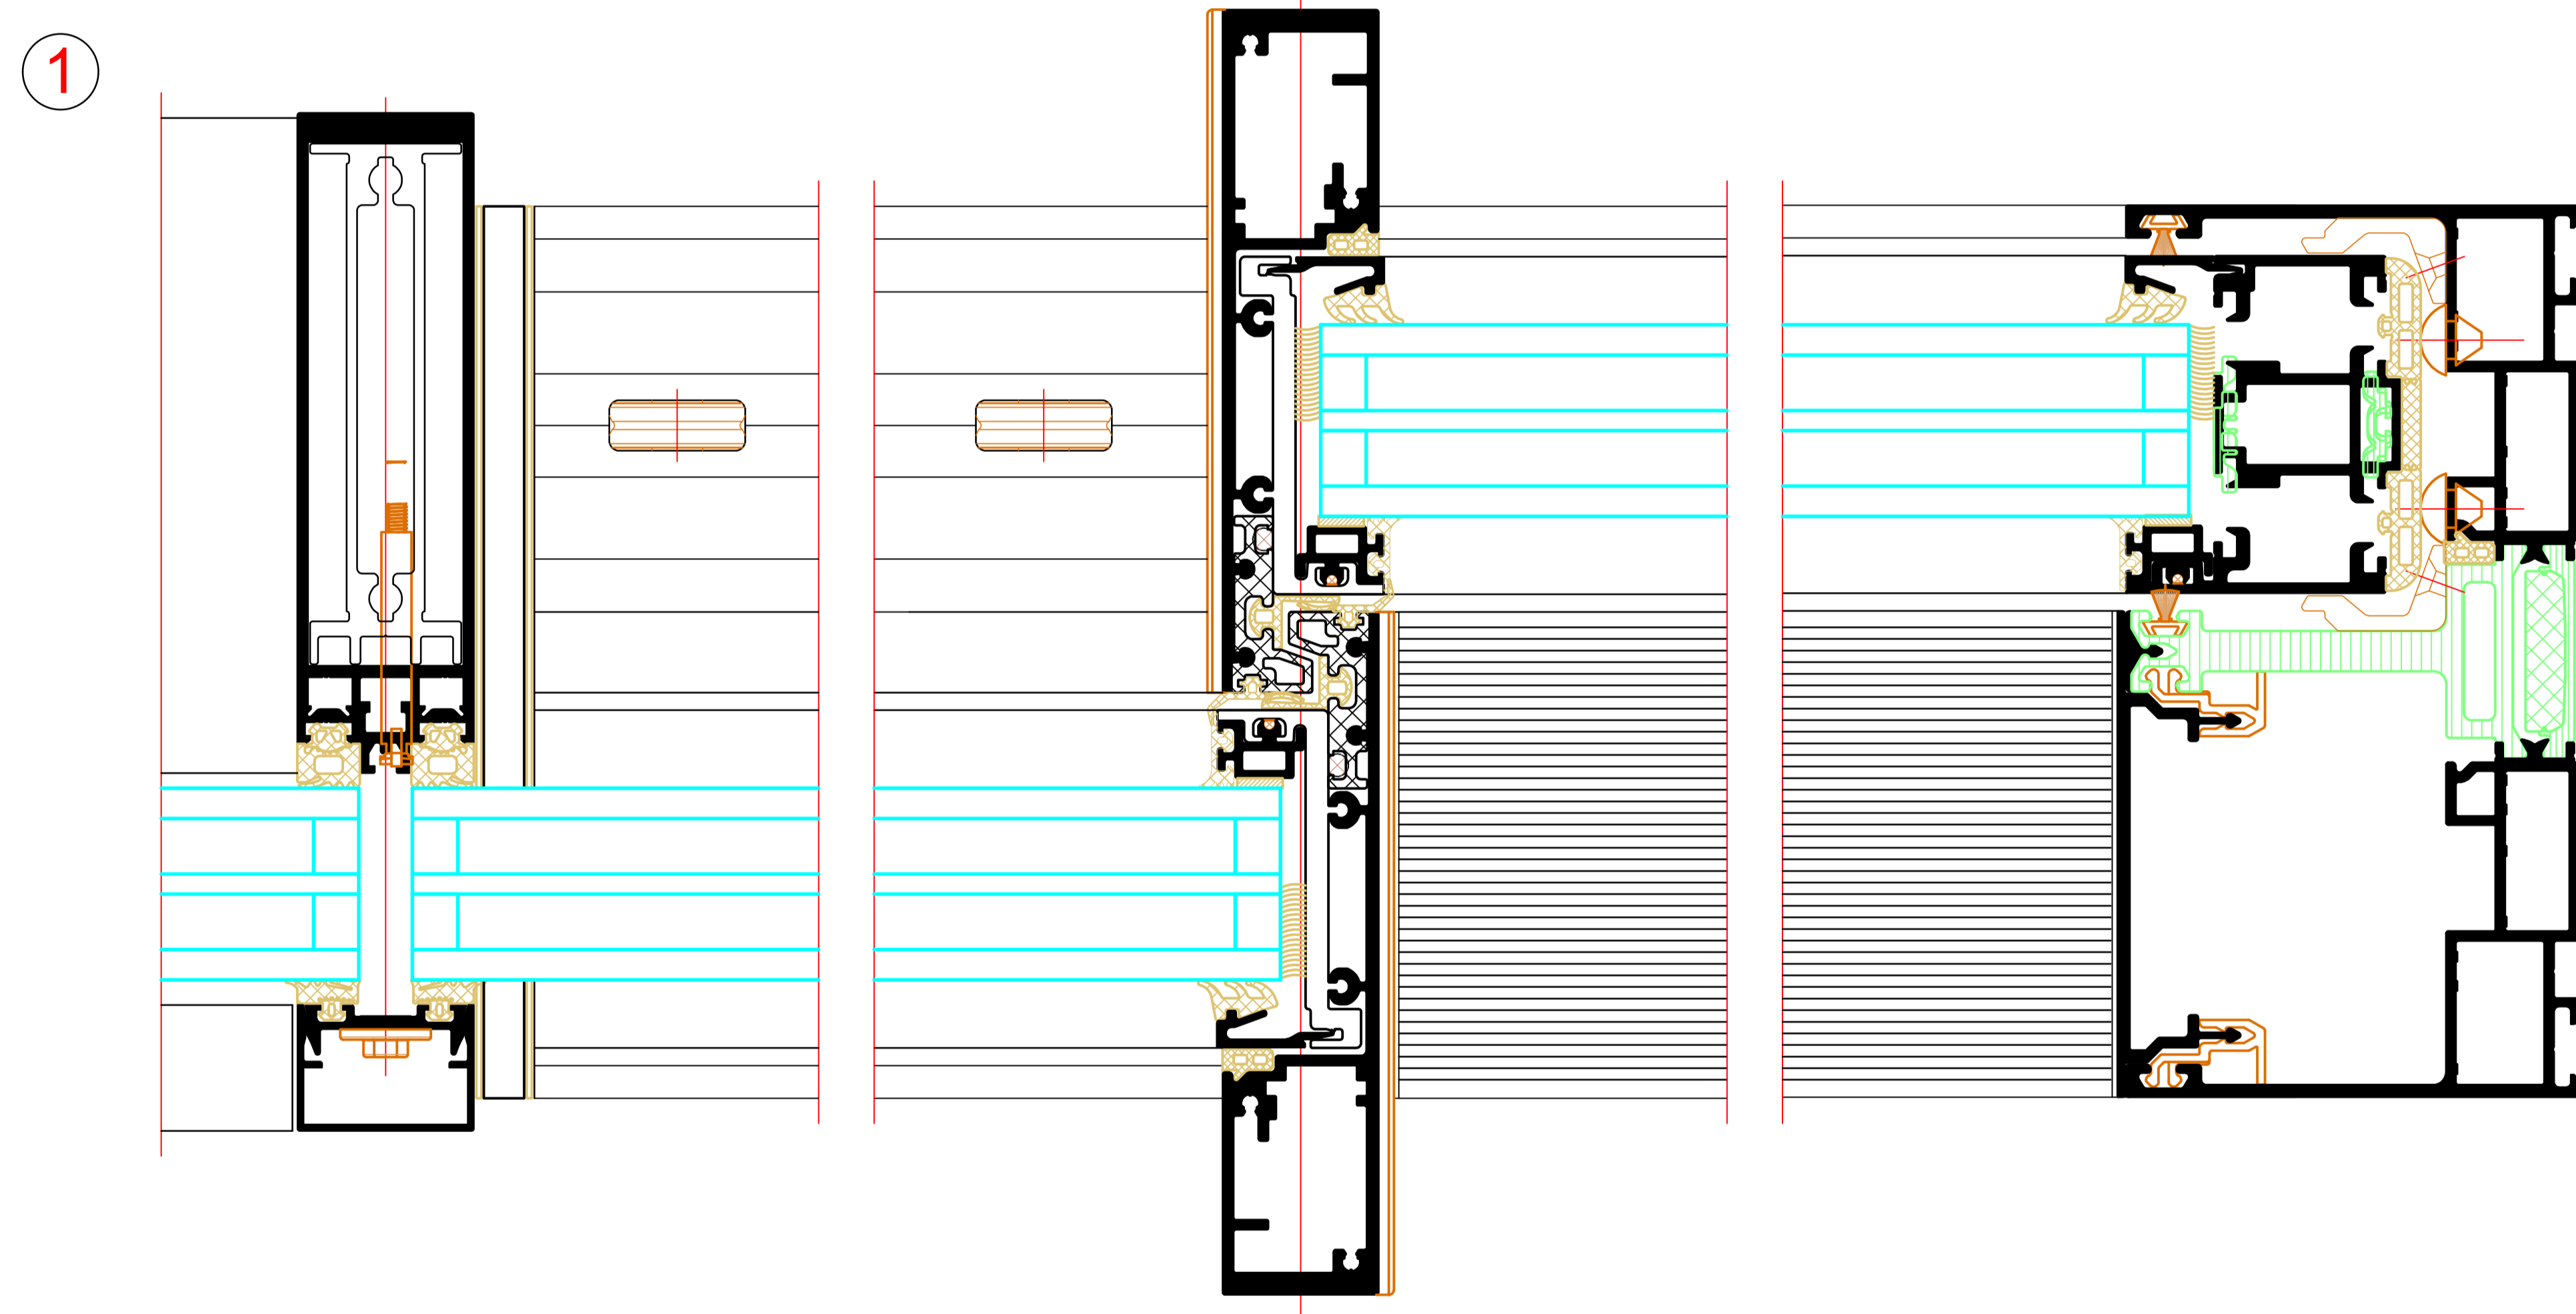

RIVA FWS 35 PD.HI mit RIVA Slide-E 67 PD Typ 2A/1
 RIVA FWS 35 PD.HI with RIVA Slide-E 67 PD type 2A/1

NO.	DATE	REVISION	BY	CHECKED	GROUP
001	01.10.2023	01
<p>RIVA Elementschleibe Riva Unit section details</p> <p>Project: Schiebefenster/Schiebetüren RIVA Slide-A 67 PD Manuell Sliding windows/Sliding doors RIVA Slide-A 67 PD Manuell</p> <p>Scale: 1:1</p> <p>Author: ...</p> <p>Check: ...</p> <p>Project manager: ...</p> <p>Customer: ...</p>					
<p>BENEDICT + RIVA</p>			<p>BENEDICT + RIVA GmbH Industriestraße 11 63089 Langen, Germany</p>		

RIVA FWS 35 PD.HI mit RIVA Slide-E 67 PD Typ 2D/1
 RIVA FWS 35 PD.HI with RIVA Slide-E 67 PD type 2D/1

NO.	DATE	REVISION	BY	CHECKED	GROUP
001	01.10.2014	01
<p>RIVA Elementschritte RIVA Unit section details</p> <p>Project: Schiebefenster/Schiebetüren RIVA Slide-A 67 PD Manuell Sliding windows/Sliding doors RIVA Slide-A 67 PD Manuell</p> <p>Scale: 1:1</p> <p>Author: ...</p> <p>Project: ...</p> <p>Client: ...</p> <p>Contract: ...</p> <p>Product: ...</p> <p>Version: ...</p>					

Deckenanschluss - Fassadensystem
Intermediate floor attachment - façade system

Deckenanschluss - Schiebesystem
Intermediate floor attachment - sliding system

Seitlicher Wandanschluss Fassadensystem
Side wall attachment - façade system

M 1:2
Unterer Anschluss Fassadensystem
Bottom attachment - façade system

M 1:2
Unterer Anschluss Schiebesystem
Bottom attachment - sliding system

M 1:2

Seitlicher Wandanschluss Schiebesystem
Side wall attachment - sliding system