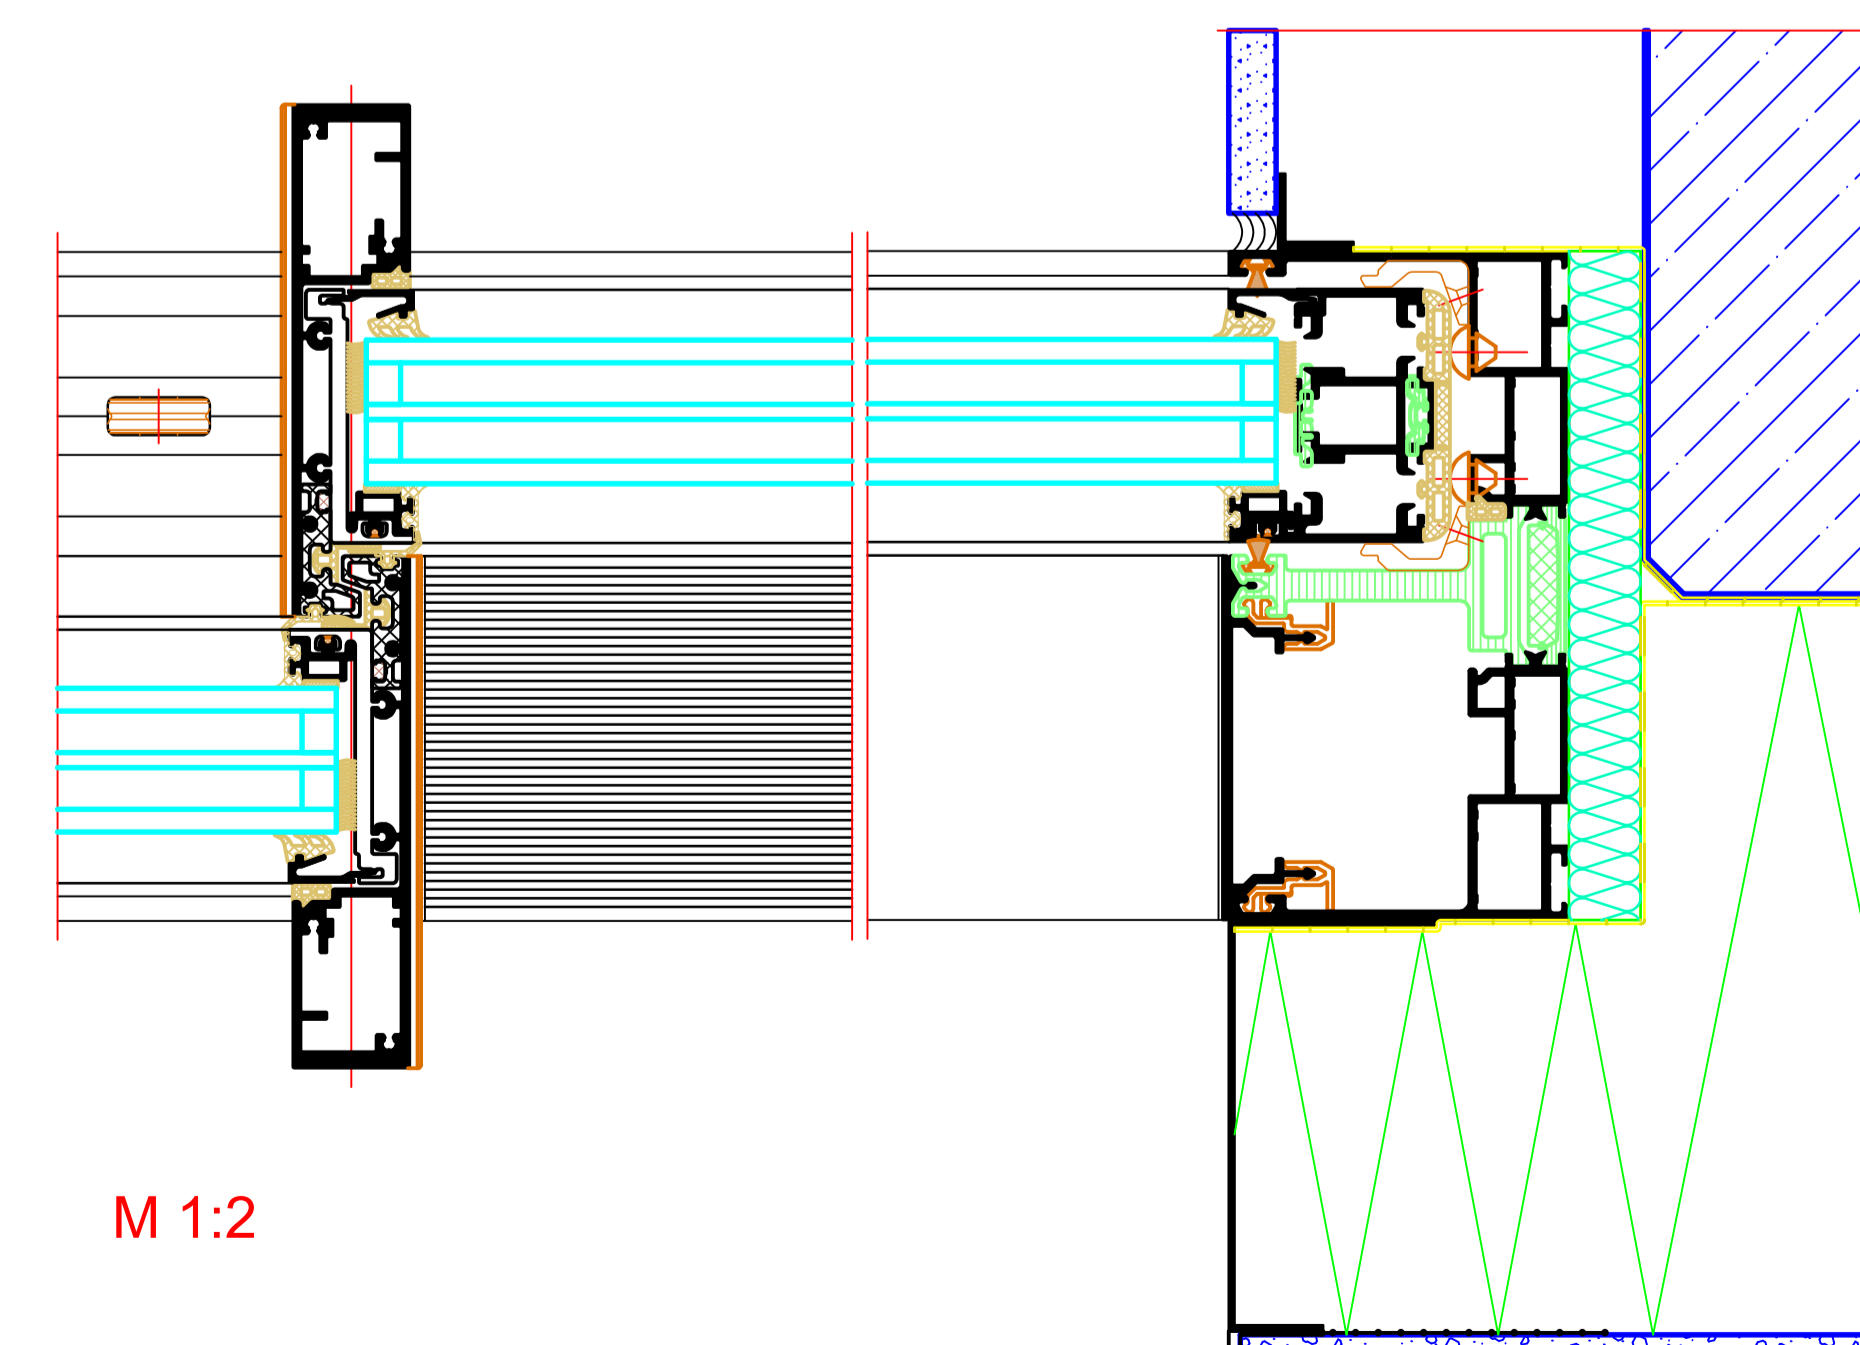

RIVA FWS 35 PD.HI mit RIVA Slide-E 67 PD Typ 2D/1
 RIVA FWS 35 PD.HI with RIVA Slide-E 67 PD type 2D/1

NO.	DATE	REVISION	BY	CHECKED	GROUP
001	01.10.2014	01
<p>RIVA Elementschritte RIVA Unit section details</p> <p>Project: Schiebefenster/Schiebetüren RIVA Slide-A 67 PD Manuell Sliding windows/Sliding doors RIVA Slide-A 67 PD Manuell</p> <p>Scale: 1:1</p> <p>Author: ...</p> <p>Project: ...</p> <p>Client: ...</p> <p>Contract: ...</p> <p>Product: ...</p> <p>Version: ...</p>					

Deckenanschluss - Fassadensystem
Intermediate floor attachment - façade system

Deckenanschluss - Schiebesystem
Intermediate floor attachment - sliding system

Seitlicher Wandanschluss Fassadensystem
Side wall attachment - façade system

M 1:2
Unterer Anschluss Fassadensystem
Bottom attachment - façade system

M 1:2
Unterer Anschluss Schiebesystem
Bottom attachment - sliding system

M 1:2

Seitlicher Wandanschluss Schiebesystem
Side wall attachment - sliding system