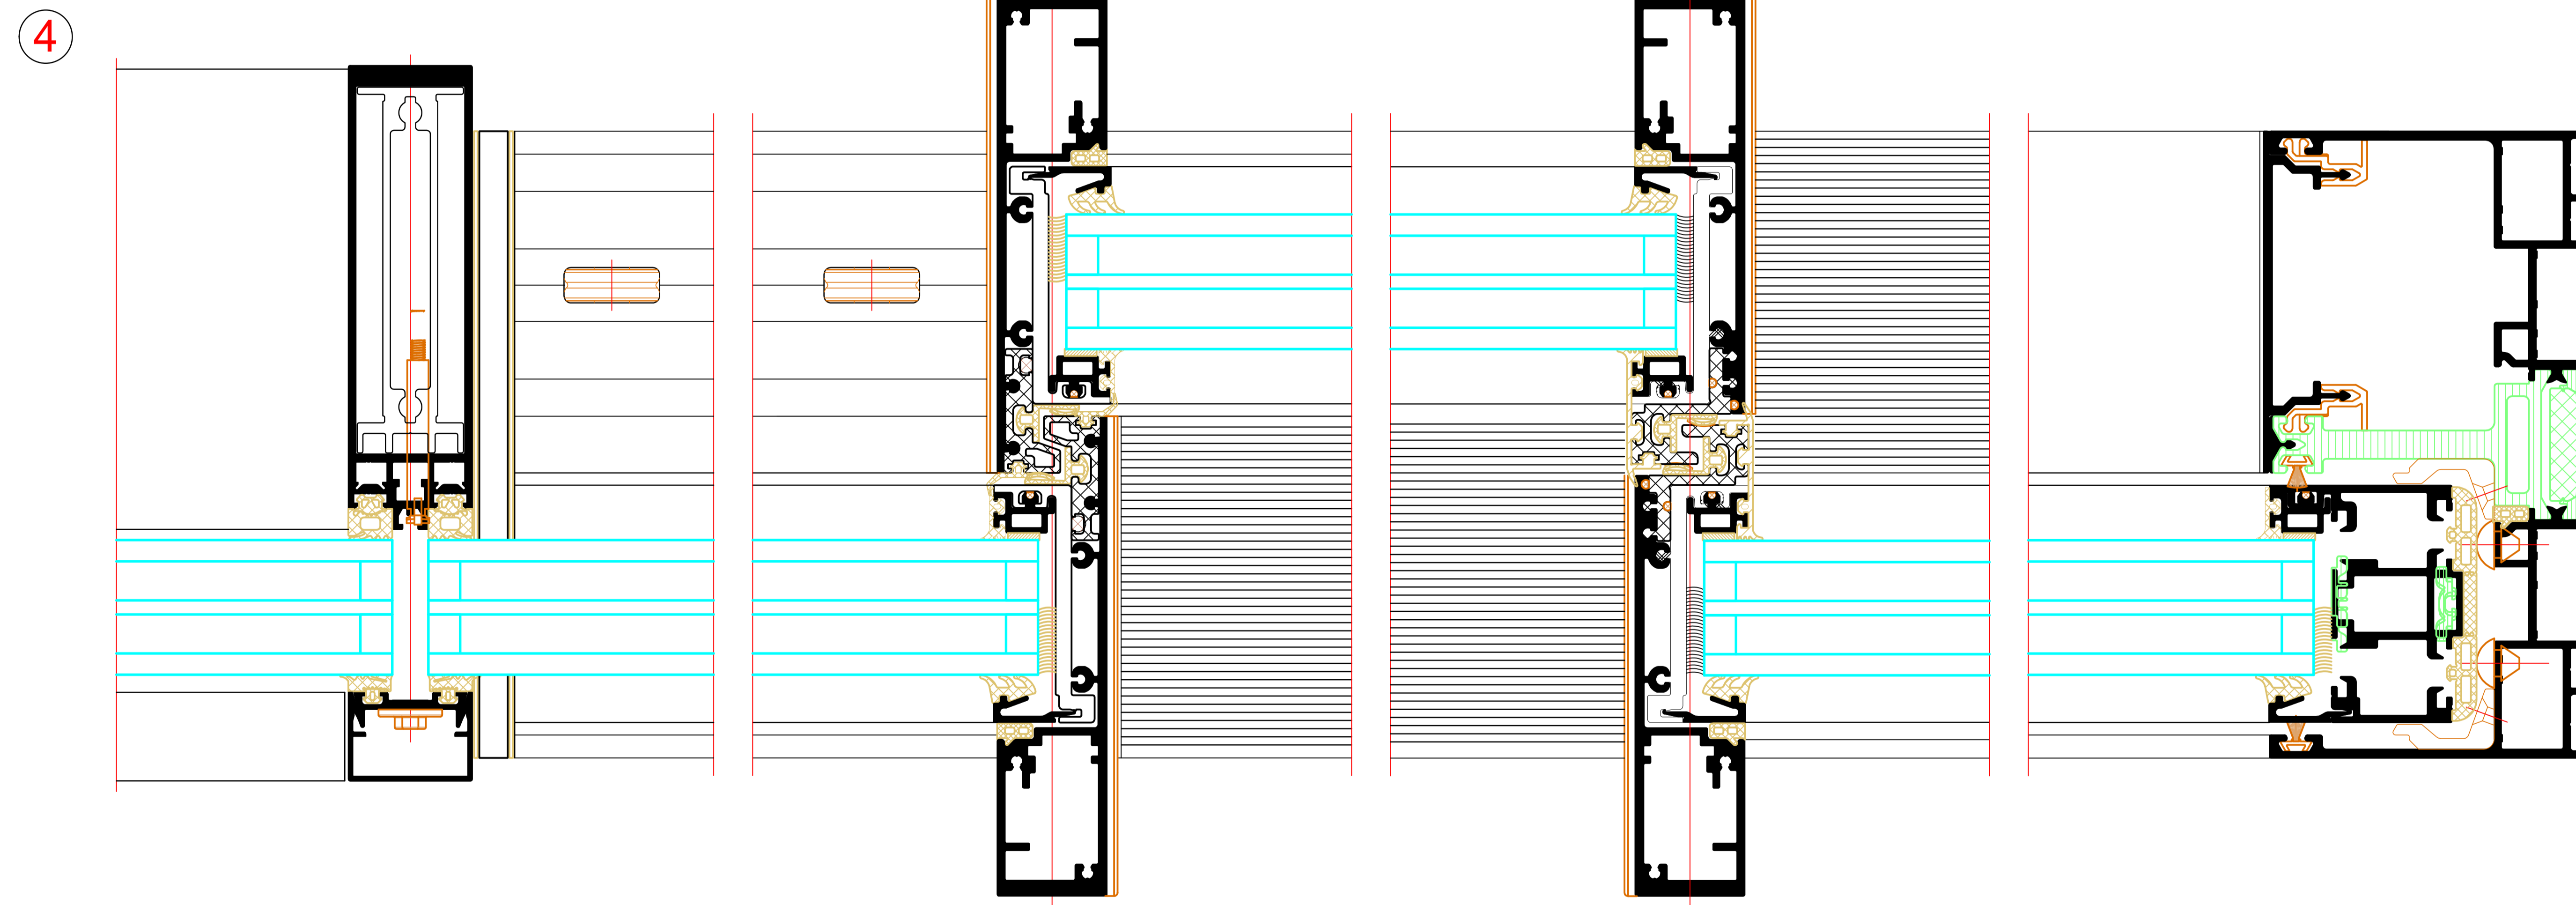

RIVA FWS 35 PD.HI mit RIVA Slide-E 67 PD Typ 2C
RIVA FWS 35 PD.HI with RIVA Slide-E 67 PD type 2C