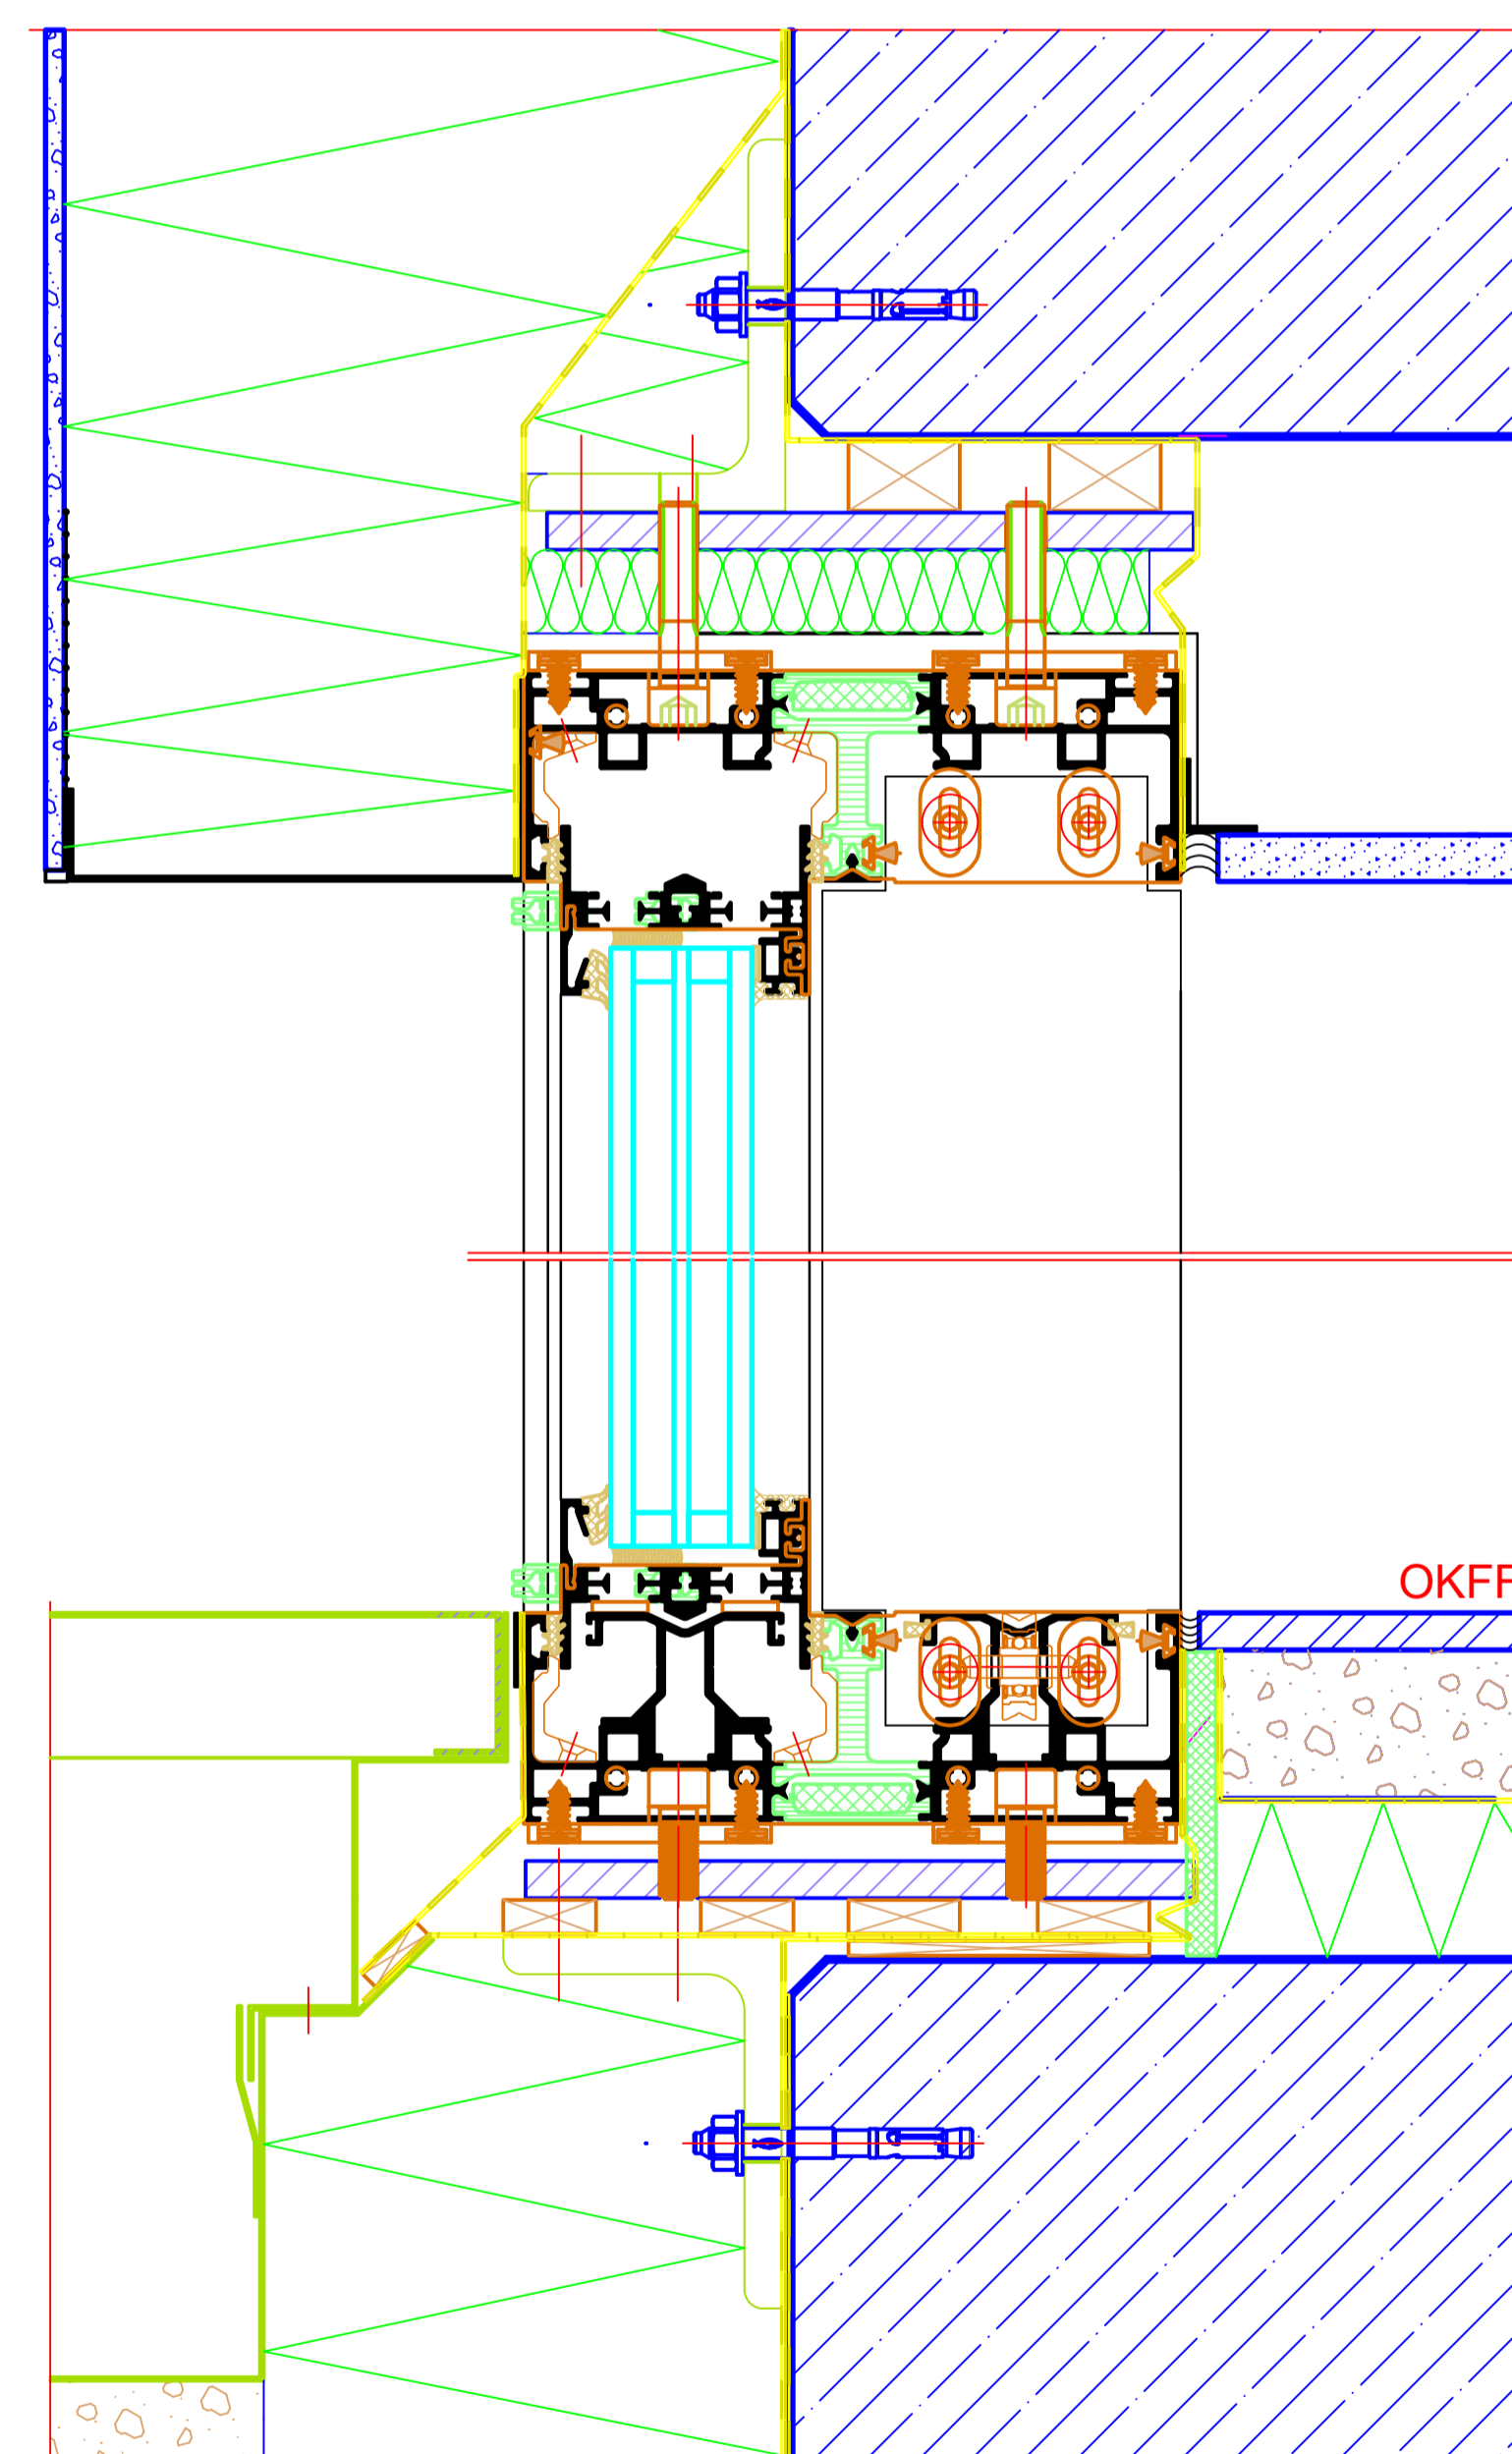

RIVA FWS 35 PD.HI mit RIVA Slide-E 67 PD Typ 2D/1
 RIVA FWS 35 PD.HI with RIVA Slide-E 67 PD type 2D/1

NO.	DATE	REVISION	BY	CHECKED	GROUP
001	01.10.2014	01
<p>RIVA Elementschritte RIVA Unit section details</p> <p>Project: Schiebefenster/Schiebetüren RIVA Slide-A 67 PD Manuell Sliding windows/Sliding doors RIVA Slide-A 67 PD Manuell</p> <p>Scale: 1:1</p> <p>Author: ...</p> <p>Project: ...</p> <p>Client: ...</p> <p>Contract: ...</p> <p>Product: ...</p> <p>Version: ...</p>					

DATE	DATE	DATE	DATE	DATE	DATE
REV	REV	REV	REV	REV	REV
DESCRIPTION	DESCRIPTION	DESCRIPTION	DESCRIPTION	DESCRIPTION	DESCRIPTION
RIVA Profilsysteme RIVA Profile systems					
Schubfenster/Schieberegler RIVA, Slide-A 67 PD Manuell Sliding windows/Sliding doors RIVA, Slide-A 67 PD Manuell					
BENEDICT + RIVA GmbH Krauss-Landau, Germany					

Deckenanschluss - Fassadensystem
Intermediate floor attachment - façade system

Deckenanschluss - Schiebesystem
Intermediate floor attachment - sliding system

Seitlicher Wandanschluss Fassadensystem
Side wall attachment - façade system

M 1:2
Unterer Anschluss Fassadensystem
Bottom attachment - façade system

M 1:2
Unterer Anschluss Schiebesystem
Bottom attachment - sliding system

M 1:2

Seitlicher Wandanschluss Schiebesystem
Side wall attachment - sliding system