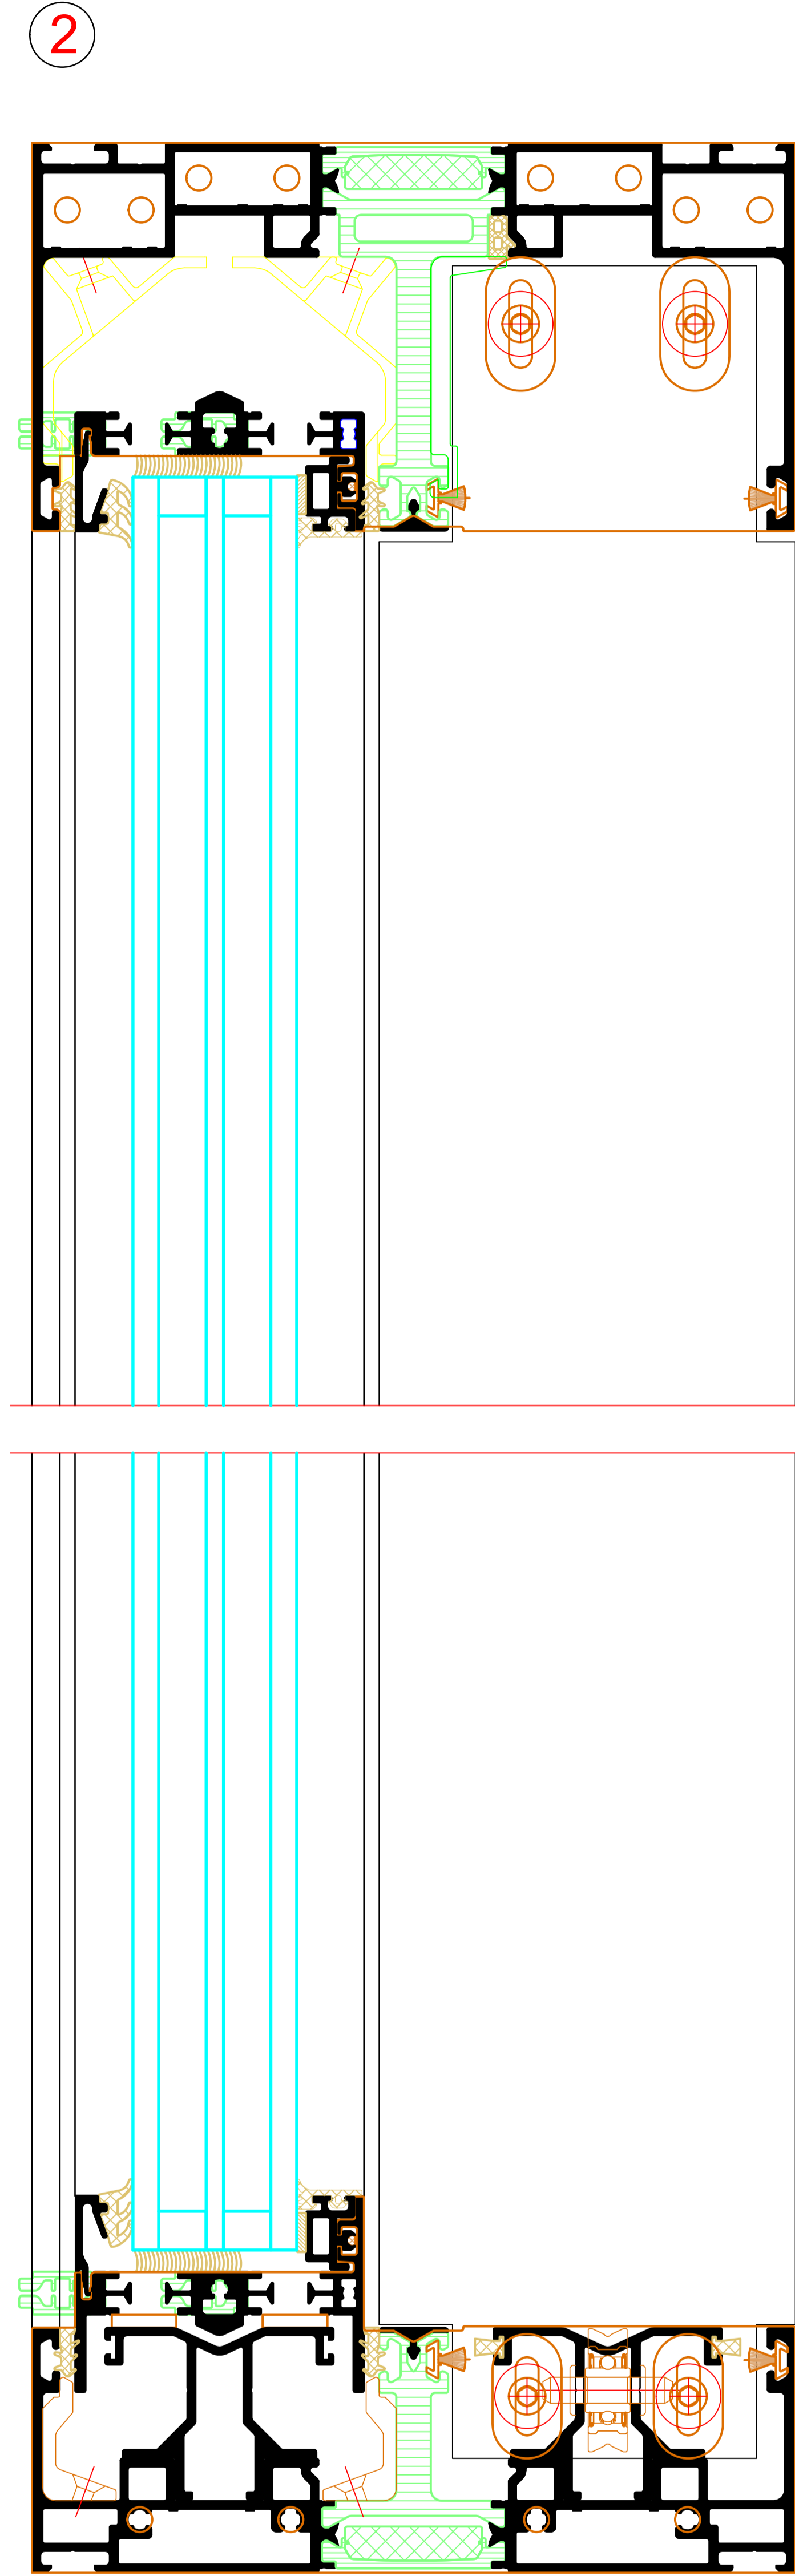

RIVA FWS 35 PD.HI mit RIVA Slide-E 67 PD Typ 2A/1
 RIVA FWS 35 PD.HI with RIVA Slide-E 67 PD type 2A/1

NO.	DATE	REVISION	BY	CHECKED	GROUP
001	01.10.2023	01
<p>RIVA Elementschleibe Riva Unit section details</p> <p>Project: Schiebefenster/Schiebetüren RIVA Slide-A 67 PD Manuell Sliding windows/Sliding doors RIVA Slide-A 67 PD Manuell</p> <p>Scale: 1:1</p> <p>Author: ...</p> <p>Check: ...</p> <p>Project manager: ...</p> <p>Customer: ...</p>					
<p>BENEDICT + RIVA</p>			<p>BENEDICT + RIVA GmbH Industriestraße 11 63089 Langen, Germany</p>		