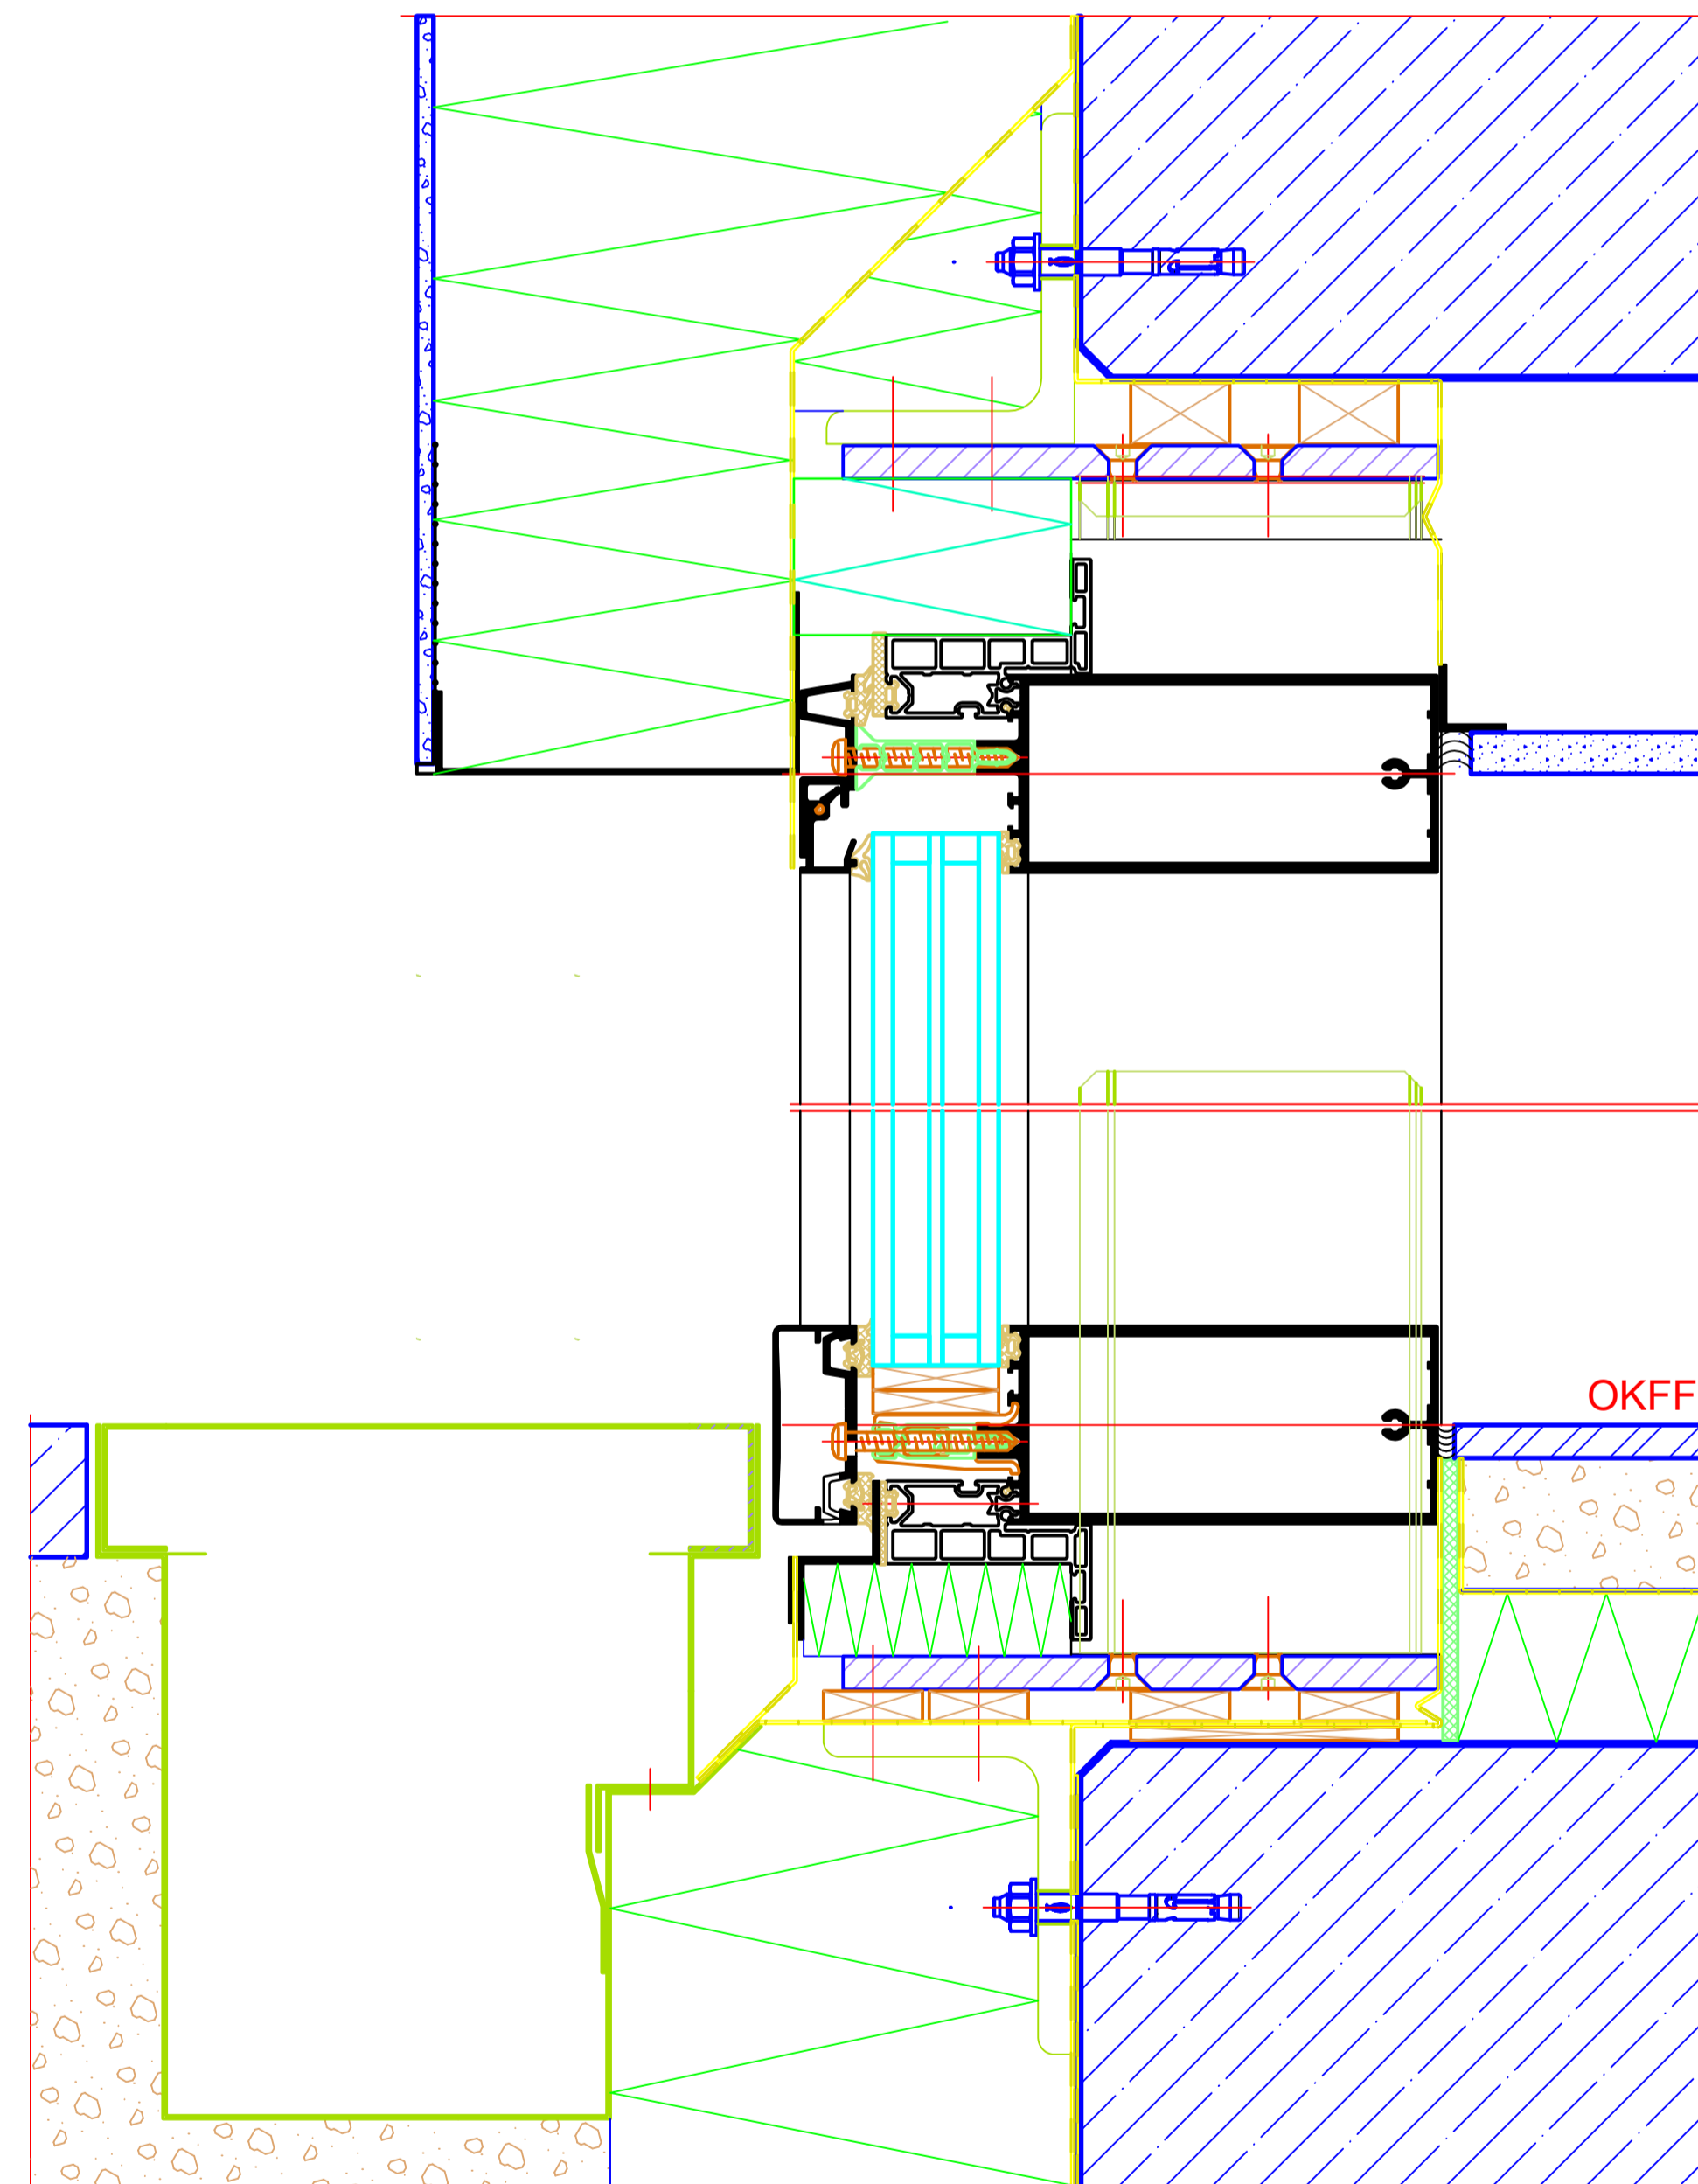

RIVA FWS 35 PD.HI mit RIVA Slide-E 67 PD Typ 2A/1
 RIVA FWS 35 PD.HI with RIVA Slide-E 67 PD type 2A/1

NO.	DATE	REVISION	BY	CHECKED	GROUP
001	01.10.2023	01
<p>RIVA Elementschleibe Riva Unit section details</p> <p>Project: Schiebefenster/Schiebetüren RIVA Slide-A 67 PD Manuell Sliding windows/Sliding doors RIVA Slide-A 67 PD Manuell</p> <p>Scale: 1:1</p> <p>Author: ...</p> <p>Check: ...</p> <p>Project manager: ...</p> <p>Customer: ...</p>					
<p>BENEDICT + RIVA</p>			<p>BENEDICT + RIVA GmbH Industriestraße 11 63089 Langen, Germany</p>		

RIVA FWS 35 PD.HI mit RIVA Slide-E 67 PD Typ 2D/1
 RIVA FWS 35 PD.HI with RIVA Slide-E 67 PD type 2D/1

NO.	DATE	REVISION	BY	CHECKED	GROUP
001	01.10.2014	01
<p>RIVA Elementschritte RIVA Unit section details</p> <p>Project: Schiebefenster/Schiebetüren RIVA Slide-A 67 PD Manuell Sliding windows/Sliding doors RIVA Slide-A 67 PD Manuell</p> <p>Scale: 1:1</p> <p>Author: ...</p> <p>Project: ...</p> <p>Client: ...</p> <p>Contract: ...</p> <p>Product: ...</p> <p>Version: ...</p>					

Pfosten RIVA FWS 35 PD.HI
RIVA FWS 35 PD.HI mullion

Einschubprofil
Insert profile

Abdeckprofile
Cover profiles

Profil Blendrahmen RIVA Slide-E 67 PD
RIVA Slide-E 67 PD outer frame profile

Deckschalen
Cover caps

Deckenanschluss - Fassadensystem
Intermediate floor attachment - façade system

Deckenanschluss - Schiebesystem
Intermediate floor attachment - sliding system

Seitlicher Wandanschluss Fassadensystem
Side wall attachment - façade system