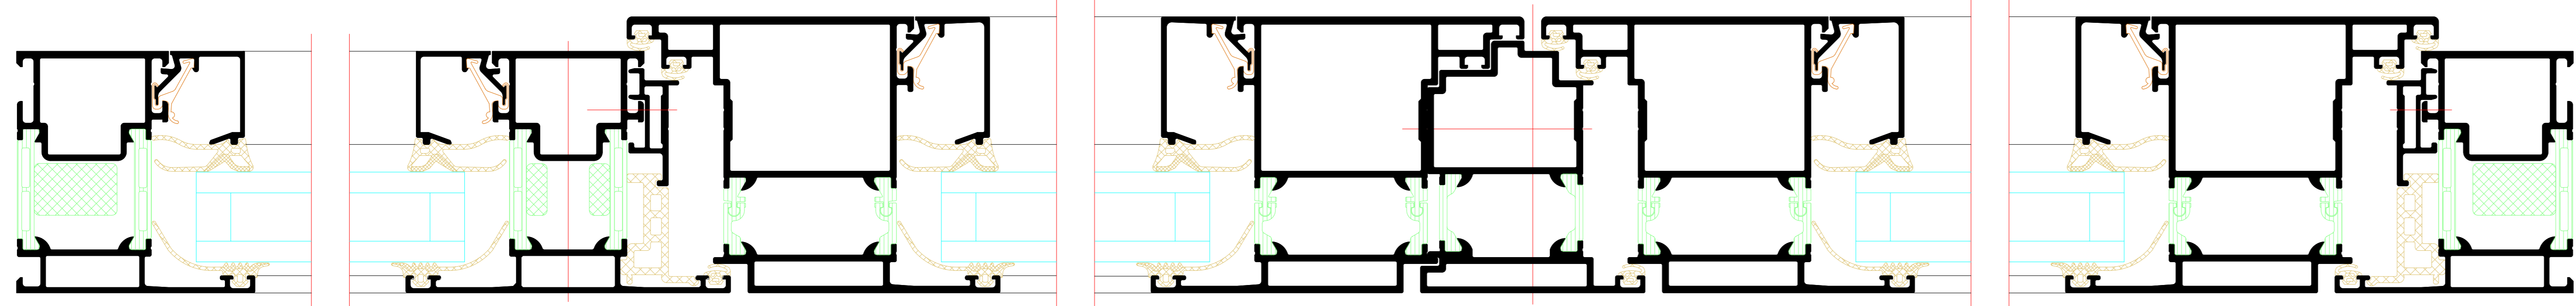

Einflügelige Tür
Single-leaf door

A

A

Flügelüberdeckend einseitig
Leaf-enclosing on one side

B

B

Flügelüberdeckend einseitig
Leaf-enclosing on one side

NO.	DATE	ISSUED	REVISION	BY	CHKD
001	2024	01			
<p>Riva Elementschelle Riva Unit section details</p> <p>Tür RIVA ADS F10 HD Innen öffnend, aufschlagend Door RIVA ADS F10 HD inward opening, face-fixed</p>					
<p>BENEDICT + RIVA <small>BENEDICT - RIVA GmbH Helmholtzstrasse 19 42699 Solingen, Germany</small></p>					

Zweiflügelige Tür
Double-leaf door

Flügelüberdeckend einseitig
Leaf-enclosing on one side

C

C

Flügelüberdeckend einseitig
Leaf-enclosing on one side

B

B

NO.	DATE	REVISION	BY	CHECKED	GROUP
001	2024	01
Riva Elementbuchreihe					
Riva Unit section details					
Für RIVA ADS 70 HD Innen öffnend, aufschlagend					
Door RIVA ADS 70 HD inward opening, face-fixed					

Zweiflügelige Tür mit Festfeld
 Double-leaf door with fixed light

D

E

F

NO.	DATE	REVISION	BY	CHECKED BY
001	2024	01
<p>Riva Elementschelle Riva Unit section details</p> <p>Tür RIVA ADS F10 HD Innen öffnend, auschlagend Door RIVA ADS F10 HD inward opening, face-fixed</p>				
<p>BENEDICT + RIVA <small>BENEDICT + RIVA GmbH Industriestraße 14 06899 Leipzig, Germany</small></p>				

Einflügelige Tür mit Oberlicht
Single-leaf door with toplight

G

H

I

NO.	DATE	ISSUED	REVISION	BY	CHECKED
01	01.10.2018	01			
<p>Riva Elementschelle Riva Unit section details</p> <p>Tür RIVA ADS F10 HD Innen öffnend, aufschlagend Door RIVA ADS F10 HD inward opening, face-fixed</p>					
<p>BENEDICT + RIVA BENEDICT + RIVA GmbH Helmweg 11, 34109 Lippstadt, Germany</p>					