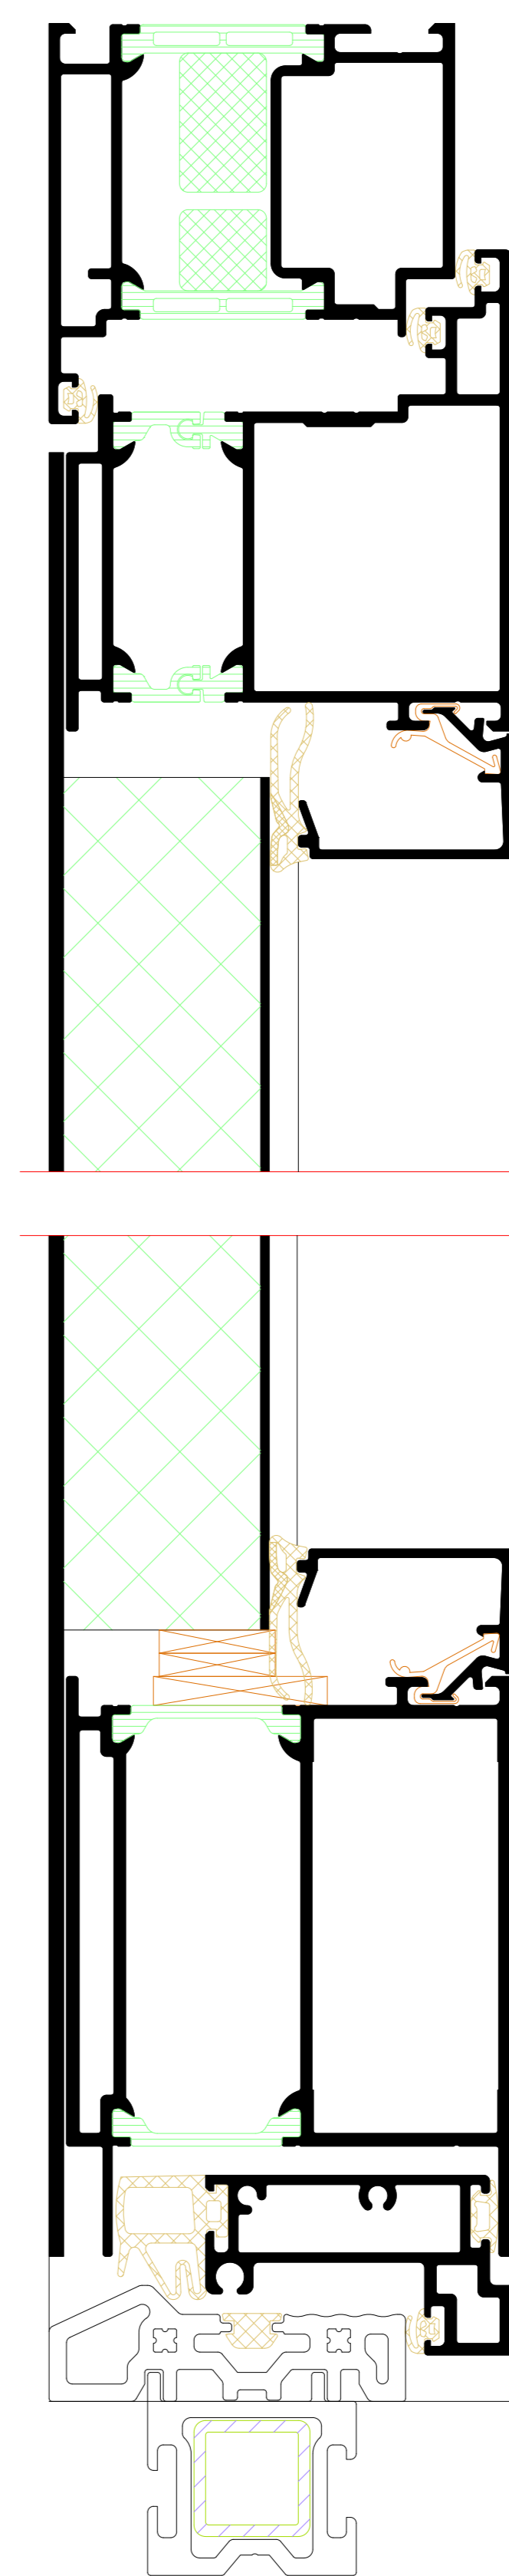

Einflügelige Tür
Single-leaf door

A

A

Flügelüberdeckend einseitig
Leaf-enclosing on one side

B

B

Flügelüberdeckend einseitig
Leaf-enclosing on one side

NO.	DATE	ISSUED	REVISION	BY	CHKD
001	2024	01			
<p>Riva Elementschelle Riva Unit section details</p> <p>Tür RIVA ADS F10 HD Innen öffnend, aufschlagend Door RIVA ADS F10 HD inward opening, face-fixed</p>					
<p>BENEDICT + RIVA <small>BENEDICT - RIVA GmbH Helmholtzstrasse 19 42699 Solingen, Germany</small></p>					

Zweiflügelige Tür
Double-leaf door

Flügelüberdeckend einseitig
Leaf-enclosing on one side

C

C

Flügelüberdeckend einseitig
Leaf-enclosing on one side

B

B

NO.	DATE	REVISION	BY	CHECKED	GROUP
001	2024	01
Riva Elementbuchreihe					
Riva Unit section details					
Für RIVA ADS 70 HD Innen öffnend, aufschlagend					
Door RIVA ADS 70 HD inward opening, face-fixed					

Einflügelige Tür mit Festfeld
 Single-leaf door with fixed light

J

K

L

NO.	DATE	DESCRIPTION	BY	CHECKED BY
01	2024	Initial release
02	2024
03	2024
04	2024
05	2024
06	2024
07	2024
08	2024
09	2024
10	2024
11	2024
12	2024
13	2024
14	2024
15	2024
16	2024
17	2024
18	2024
19	2024
20	2024
21	2024
22	2024
23	2024
24	2024
25	2024
26	2024
27	2024
28	2024
29	2024
30	2024
31	2024
32	2024
33	2024
34	2024
35	2024
36	2024
37	2024
38	2024
39	2024
40	2024
41	2024
42	2024
43	2024
44	2024
45	2024
46	2024
47	2024
48	2024
49	2024
50	2024
51	2024
52	2024
53	2024
54	2024
55	2024
56	2024
57	2024
58	2024
59	2024
60	2024
61	2024
62	2024
63	2024
64	2024
65	2024
66	2024
67	2024
68	2024
69	2024
70	2024
71	2024
72	2024
73	2024
74	2024
75	2024
76	2024
77	2024
78	2024
79	2024
80	2024
81	2024
82	2024
83	2024
84	2024
85	2024
86	2024
87	2024
88	2024
89	2024
90	2024
91	2024
92	2024
93	2024
94	2024
95	2024
96	2024
97	2024
98	2024
99	2024
100	2024