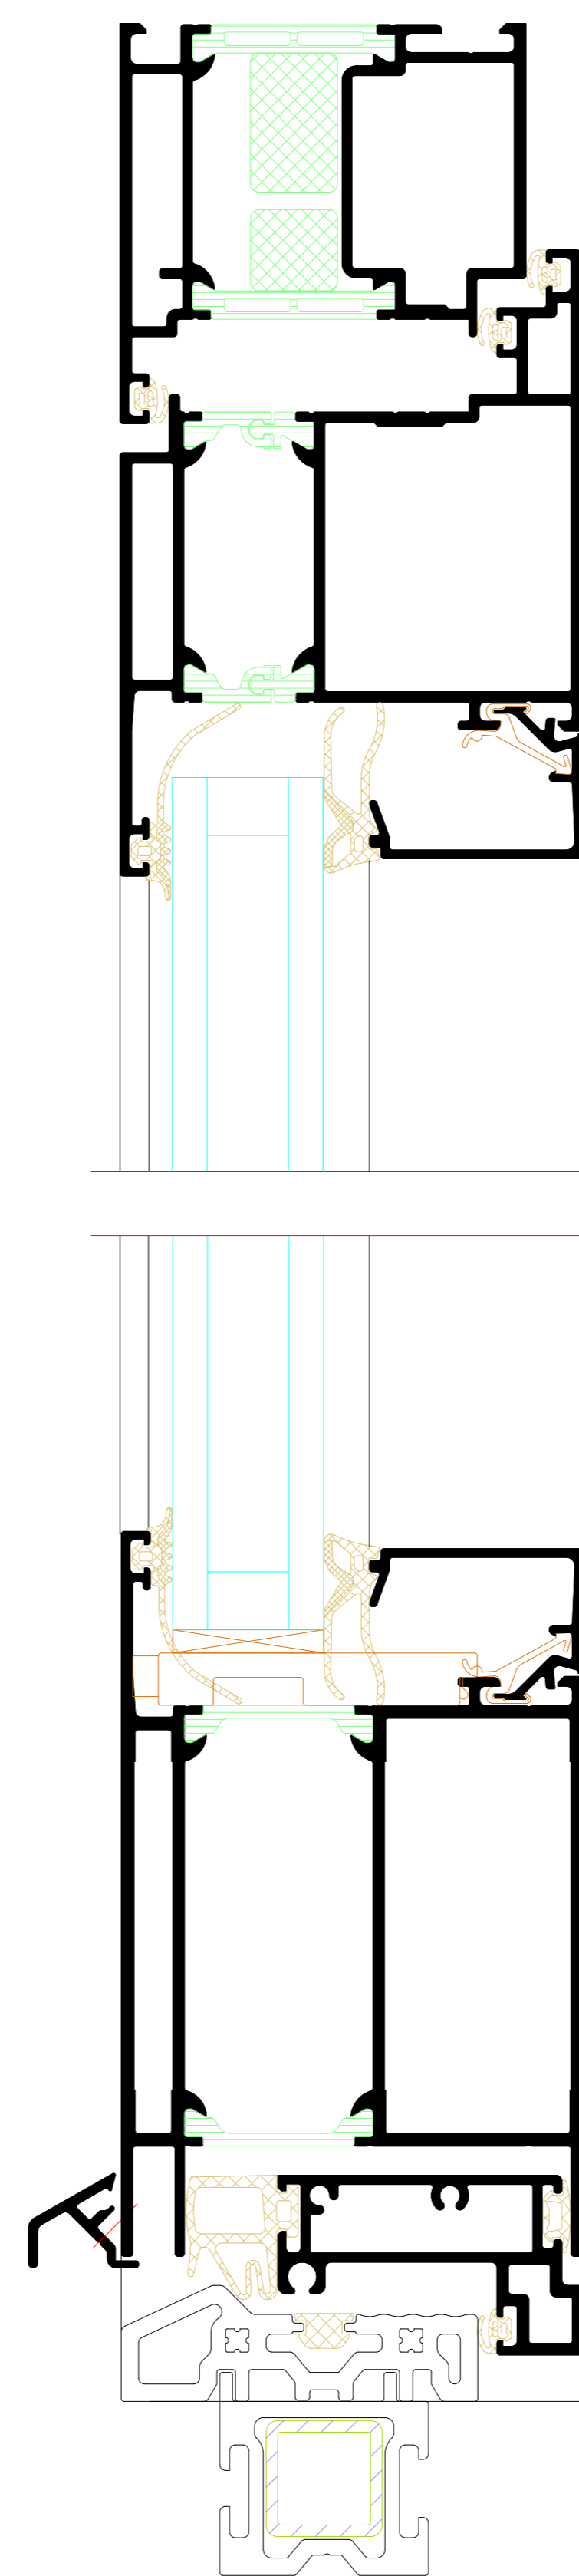

Einflügelige Tür
Single-leaf door

A

A

Flügelüberdeckend einseitig
Leaf-enclosing on one side

B

B

Flügelüberdeckend einseitig
Leaf-enclosing on one side

NO.	DATE	ISSUED	REVISION	BY	CHKD
001	2024	01			
<p>Riva Elementschelle Riva Unit section details</p> <p>Tür RIVA ADS F10 HD Innen öffnend, aufschlagend Door RIVA ADS F10 HD inward opening, face-fixed</p>					
<p>BENEDICT + RIVA <small>BENEDICT - RIVA GmbH Helmholtzstrasse 19 42699 Solingen, Germany</small></p>					

Zweiflügelige Tür
Double-leaf door

Flügelüberdeckend einseitig
Leaf-enclosing on one side

C

C

Flügelüberdeckend einseitig
Leaf-enclosing on one side

B

B

NO.	DATE	REVISION	BY	CHECKED	GROUP
001	2024	01
Riva Elementbuchreihe					
Riva Unit section details					
Für RIVA ADS 70 HD Innen öffnend, aufschlagend					
Door RIVA ADS 70 HD inward opening, face-fixed					

Einflügelige Tür mit Festfeld
 Single-leaf door with fixed light

J

K

L

NO.	DATE	DESCRIPTION	BY	CHECKED BY
01	2024	Initial release
02	2024
03	2024
04	2024
05	2024
06	2024
07	2024
08	2024
09	2024
10	2024
11	2024
12	2024
13	2024
14	2024
15	2024
16	2024
17	2024
18	2024
19	2024
20	2024
21	2024
22	2024
23	2024
24	2024
25	2024
26	2024
27	2024
28	2024
29	2024
30	2024
31	2024
32	2024
33	2024
34	2024
35	2024
36	2024
37	2024
38	2024
39	2024
40	2024
41	2024
42	2024
43	2024
44	2024
45	2024
46	2024
47	2024
48	2024
49	2024
50	2024
51	2024
52	2024
53	2024
54	2024
55	2024
56	2024
57	2024
58	2024
59	2024
60	2024
61	2024
62	2024
63	2024
64	2024
65	2024
66	2024
67	2024
68	2024
69	2024
70	2024
71	2024
72	2024
73	2024
74	2024
75	2024
76	2024
77	2024
78	2024
79	2024
80	2024
81	2024
82	2024
83	2024
84	2024
85	2024
86	2024
87	2024
88	2024
89	2024
90	2024
91	2024
92	2024
93	2024
94	2024
95	2024
96	2024
97	2024
98	2024
99	2024
100	2024