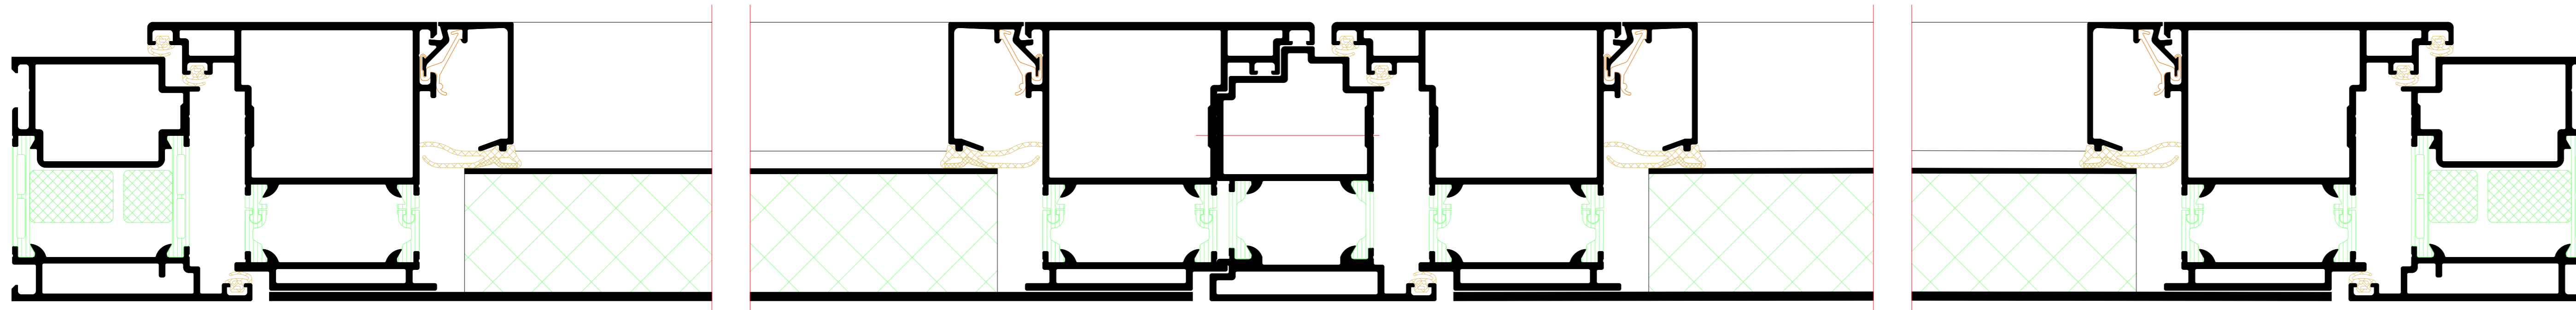

Einflügelige Tür
Single-leaf door

A

A

Flügelüberdeckend einseitig
Leaf-enclosing on one side

B

B

Flügelüberdeckend einseitig
Leaf-enclosing on one side

NO.	DATE	ISSUED	REVISION	BY	CHKD
001	2024	01			
<p>Riva Elementschelle Riva Unit section details</p> <p>Tür RIVA ADS F10 HD Innen öffnend, aufschlagend Door RIVA ADS F10 HD inward opening, face-fixed</p>					
<p>BENEDICT + RIVA <small>BENEDICT - RIVA GmbH Helmholtzstrasse 19 42699 Solingen, Germany</small></p>					

Zweiflügelige Tür
Double-leaf door

Flügelüberdeckend einseitig
Leaf-enclosing on one side

C

C

Flügelüberdeckend einseitig
Leaf-enclosing on one side

B

B

NO.	DATE	REVISION	BY	CHECKED	GROUP
001	2024	01
Riva Elementbuchreihe					
Riva Unit section details					
Für RIVA ADS 70 HD Innen öffnend, aufschlagend					
Door RIVA ADS 70 HD inward opening, face-fixed					

Zweiflügelige Tür mit Festfeld
 Double-leaf door with fixed light

D

E

F

NO.	DATE	REVISION	BY	CHECKED BY
001	2024	01
<p>Riva Elementschelle Riva Unit section details</p> <p>Tür RIVA ADS F10 HD Innen öffnend, auschlagend Door RIVA ADS F10 HD inward opening, face-fixed</p>				
<p>BENEDICT + RIVA <small>BENEDICT + RIVA GmbH Industriestraße 14 06899 Leipzig, Germany</small></p>				