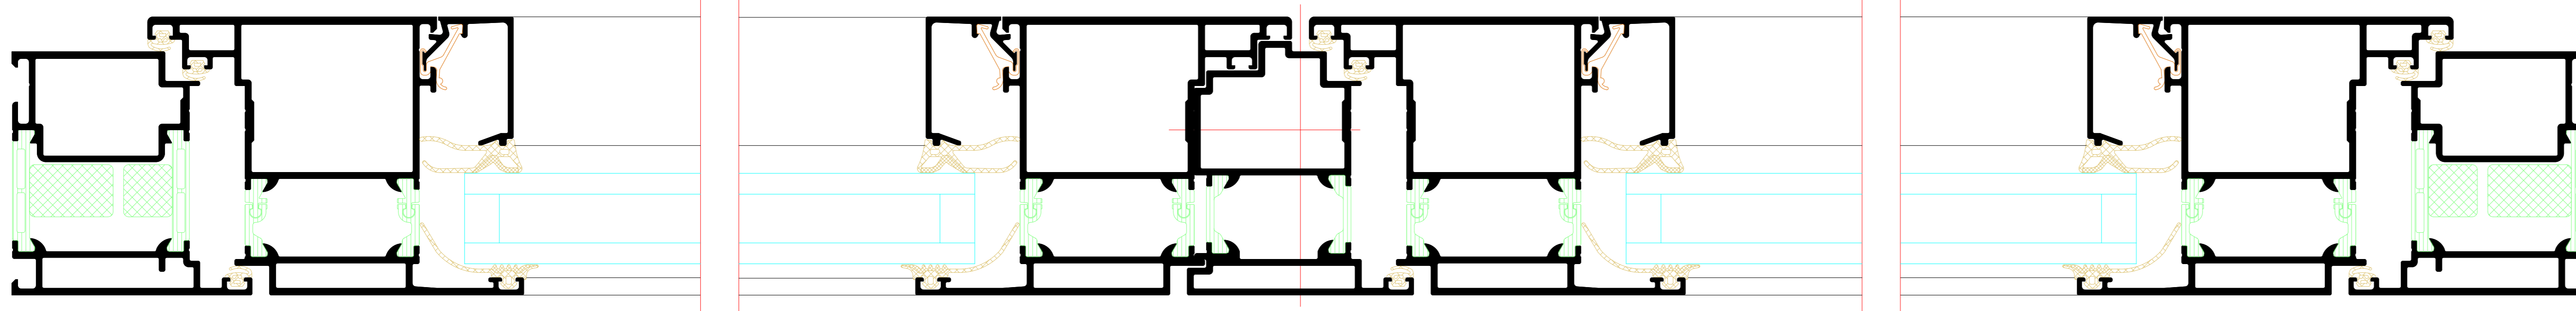

Einflügelige Tür
Single-leaf door

A

A

Flügelüberdeckend einseitig
Leaf-enclosing on one side

B

B

Flügelüberdeckend einseitig
Leaf-enclosing on one side

NO.	DATE	ISSUED	REVISION	BY	CHKD
001	2024	01			
<p>Riva Elementschelle Riva Unit section details</p> <p>Tür RIVA ADS F10 HD Innen öffnend, aufschlagend Door RIVA ADS F10 HD inward opening, face-fixed</p>					
<p>BENEDICT + RIVA <small>BENEDICT - RIVA GmbH Helmholtzstrasse 19 42699 Solingen, Germany</small></p>					

Zweiflügelige Tür
Double-leaf door

Flügelüberdeckend einseitig
Leaf-enclosing on one side

C

C

Flügelüberdeckend einseitig
Leaf-enclosing on one side

B

B

NO.	DATE	REVISION	BY	CHECKED	GROUP
001	2024	01
Riva Elementbuchreihe					
Riva Unit section details					
Für RIVA ADS 70 HD Innen öffnend, aufschlagend					
Door RIVA ADS 70 HD inward opening, face-fixed					

Zweiflügelige Tür mit Festfeld
 Double-leaf door with fixed light

D

E

F

NO.	DATE	REVISION	BY	CHECKED BY
001	2024	01
<p>Riva Elementschelle Riva Unit section details</p> <p>Tür RIVA ADS F10 HD Innen öffnend, auschlagend Door RIVA ADS F10 HD inward opening, face-fixed</p>				
<p>BENEDICT + RIVA <small>BENEDICT + RIVA GmbH Industriestraße 14 06899 Leipzig, Germany</small></p>				

Einflügelige Tür mit Oberlicht
Single-leaf door with toplight

G

H

I

NO.	DATE	ISSUED	REVISION	BY	CHECKED
01	01.10.2018	01			
<p>Riva Elementschelle Riva Unit section details</p> <p>Tür RIVA ADS F10 HD Innen öffnend, aufschlagend Door RIVA ADS F10 HD inward opening, face-fixed</p>					
<p>BENEDICT + RIVA BENEDICT + RIVA GmbH Helmweg 11, 34109 Lippstadt, Germany</p>					