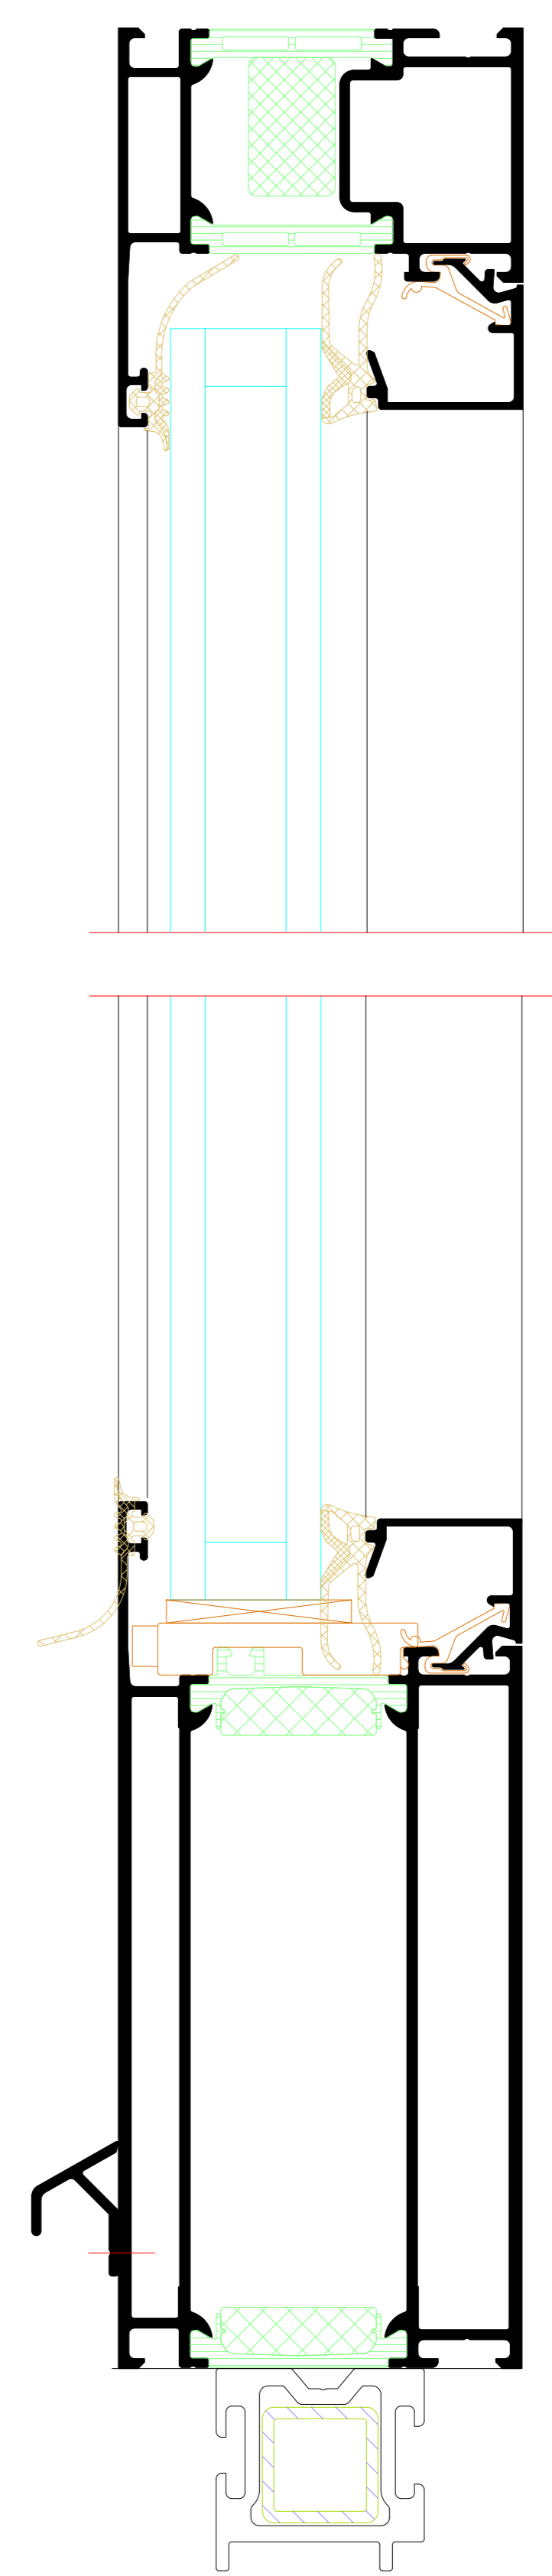

Zweiflügelige Tür mit Festfeld
Double-leaf door with fixed light

D

E

F

NO.	DATE	REVISION	BY	CHECKED BY
001	2024	01	...	...
Riva Elementschelle Riva Unit section details Tür RIVA ADS F10 HD Innen öffnend, auschlagend Door RIVA ADS F10 HD inward opening, face-fixed				
BENEDICT + RIVA BENEDICT + RIVA GmbH Industriestraße 14 06899 Leipzig, Germany