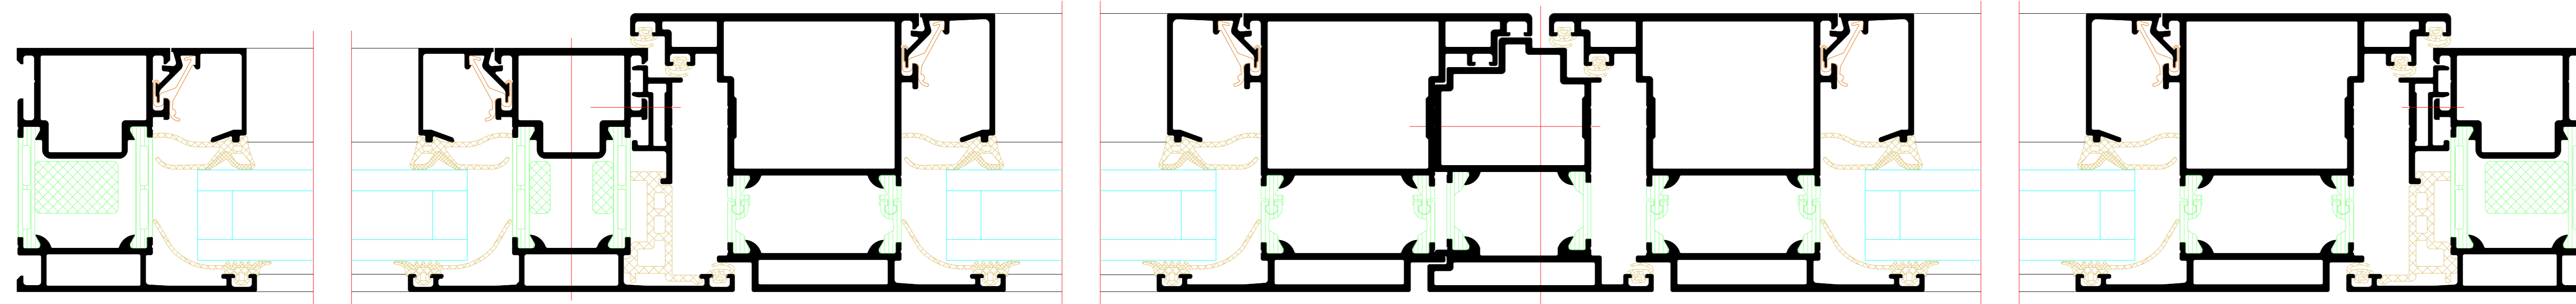

M

D

I

NO.	DATE	REVISION	REVISION BY	REVISION FOR
001	01.10.2018	01	...	...
Riva Elementschelle Riva Unit section details Project Tür RIVA ADS F10 HD Innen öffnend, aufschlagend Door RIVA ADS F10 HD inward opening, face-fixed Client ... Manufacturer ... Project location ... Project start ... Project end ... Project status ...				
BENEDICT + RIVA		BENEDICT + RIVA GmbH Hauptstraße 11 68504 Ludwigshafen, Germany