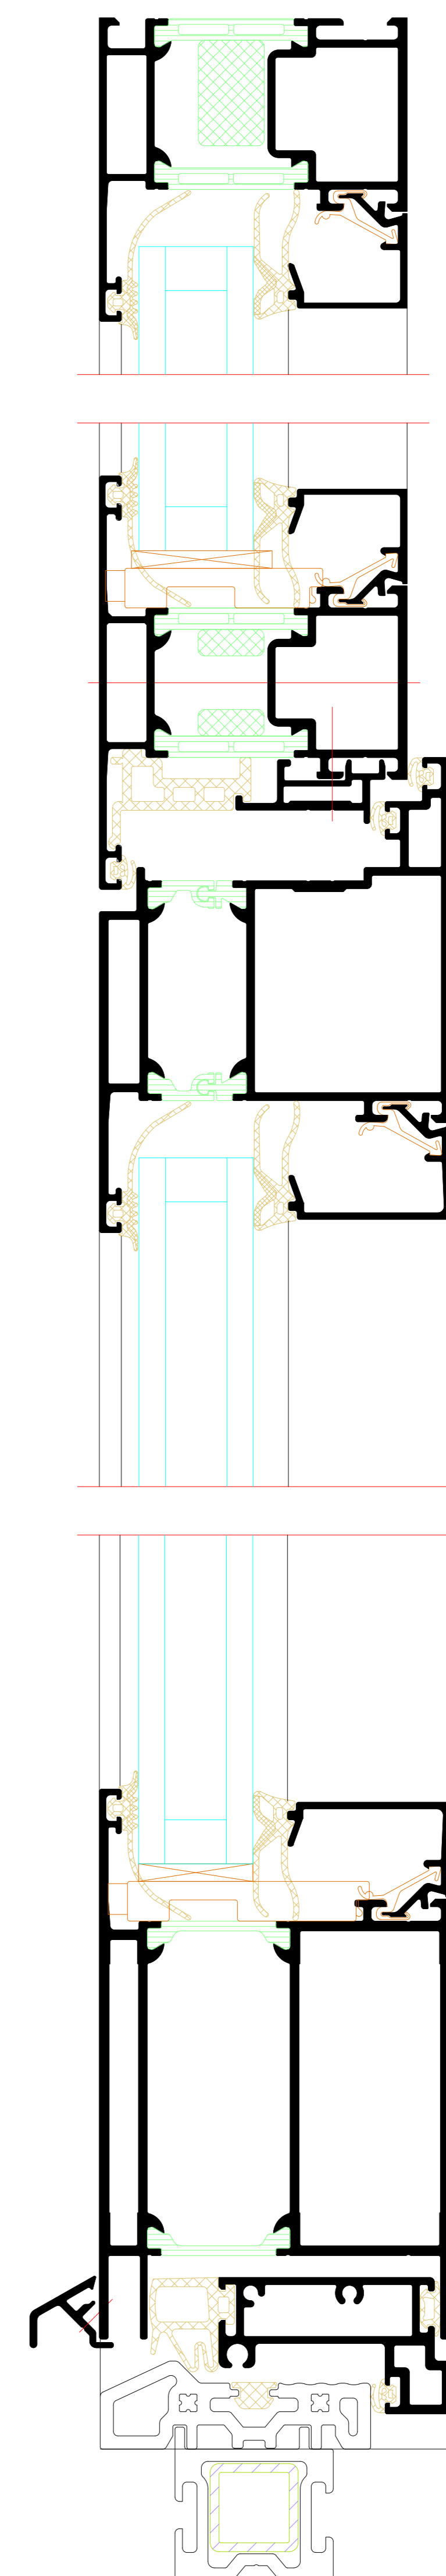

M

D

I

NO.	DATE	REVISION	REVISION BY	REVISION FOR
001	01.10.2018	01	...	...
Riva Elementschelle Riva Unit section details Project Tür RIVA ADS F10 HD Innen öffnend, aufschlagend Door RIVA ADS F10 HD inward opening, face-fixed Client ... Manufacturer ... Project location ... Project start ... Project end ... Project status ...				
BENEDICT + RIVA		BENEDICT + RIVA GmbH Hauptstraße 11 68504 Ludwigshafen, Germany