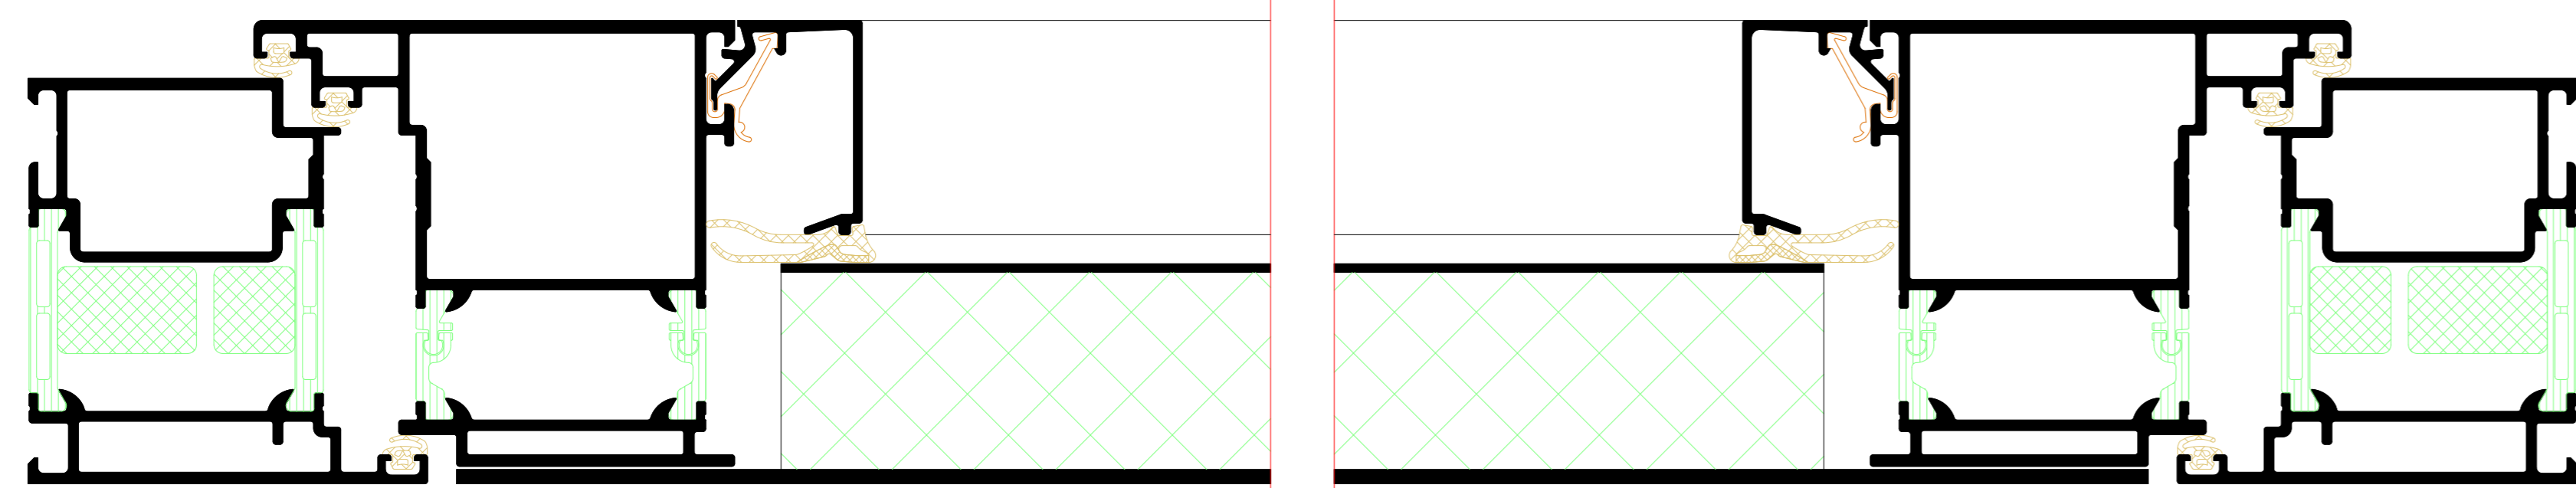

Einflügelige Tür
Single-leaf door

A

A

Flügelüberdeckend einseitig
Leaf-enclosing on one side

B

B

Flügelüberdeckend einseitig
Leaf-enclosing on one side

NO.	DATE	ISSUED	REVISION	BY	CHKD
001	2024	01			
<p>Riva Elementschelle Riva Unit section details</p> <p>Tür RIVA ADS F10 HD Innen öffnend, aufschlagend Door RIVA ADS F10 HD inward opening, face-fixed</p>					
<p>BENEDICT + RIVA <small>BENEDICT - RIVA GmbH Helmholtzstrasse 19 42699 Solingen, Germany</small></p>					

Zweiflügelige Tür
Double-leaf door

Flügelüberdeckend einseitig
Leaf-enclosing on one side

C

C

Flügelüberdeckend einseitig
Leaf-enclosing on one side

B

B

NO.	DATE	REVISION	BY	CHECKED	GROUP
001	2024	01
Riva Elementbuchreihe					
Riva Unit section details					
Für RIVA ADS 70 HD Innen öffnend, aufschlagend					
Door RIVA ADS 70 HD inward opening, face-fixed					

Zweiflügelige Tür mit Festfeld
 Double-leaf door with fixed light

D

E

F

NO.	DATE	REVISION	BY	CHECKED BY
001	2024	01
<p>Riva Elementschelle Riva Unit section details</p> <p>Tür RIVA ADS F10 HD Innen öffnend, auschlagend Door RIVA ADS F10 HD inward opening, face-fixed</p>				
<p>BENEDICT + RIVA <small>BENEDICT + RIVA GmbH Industriestraße 14 06899 Leipzig, Germany</small></p>				

Einflügelige Tür mit Oberlicht
Single-leaf door with toplight

G

H

I

NO.	DATE	ISSUED	REVISION	BY	CHECKED
01	01.10.2018	01			
<p>Riva Elementschelle Riva Unit section details</p> <p>Tür RIVA ADS F10 HD Innen öffnend, aufschlagend Door RIVA ADS F10 HD inward opening, face-fixed</p>					
<p>BENEDICT + RIVA BENEDICT + RIVA GmbH Helmweg 11, 34109 Lippstadt, Germany</p>					