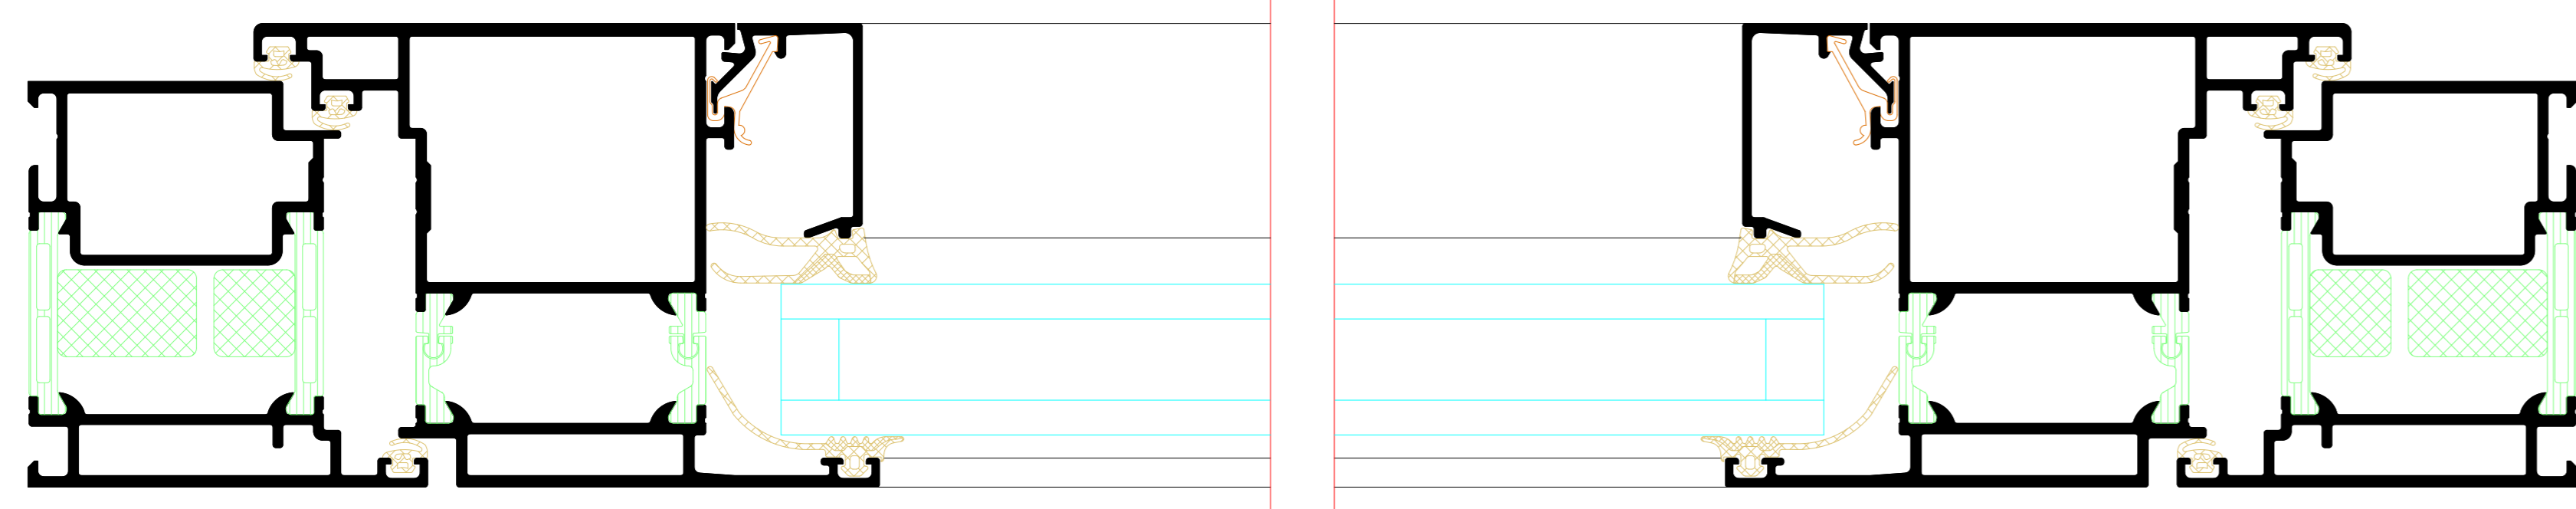

Einflügelige Tür
Single-leaf door

A

A

Flügelüberdeckend einseitig
Leaf-enclosing on one side

B

B

Flügelüberdeckend einseitig
Leaf-enclosing on one side

NO.	DATE	ISSUED	REVISION	BY	CHKD
001	2024	01			
<p>Riva Elementschelle Riva Unit section details</p> <p>Tür RIVA ADS F10 HD Innen öffnend, aufschlagend Door RIVA ADS F10 HD inward opening, face-fixed</p>					
<p>BENEDICT + RIVA <small>BENEDICT - RIVA GmbH Helmholtzstrasse 19 42699 Solingen, Germany</small></p>					

Zweiflügelige Tür
Double-leaf door

Flügelüberdeckend einseitig
Leaf-enclosing on one side

C

C

Flügelüberdeckend einseitig
Leaf-enclosing on one side

B

B

NO.	DATE	REVISION	BY	CHECKED	GROUP
001	2024	01
Riva Elementbuchreihe					
Riva Unit section details					
Für RIVA ADS 70 HD Innen öffnend, aufschlagend					
Door RIVA ADS 70 HD inward opening, face-fixed					

Zweiflügelige Tür mit Festfeld
 Double-leaf door with fixed light

D

E

F

NO.	DATE	REVISION	BY	CHECKED BY
001	2024	01
<p>Riva Elementschelle Riva Unit section details</p> <p>Tür RIVA ADS F10 HD Innen öffnend, auschlagend Door RIVA ADS F10 HD inward opening, face-fixed</p>				
<p>BENEDICT + RIVA <small>BENEDICT + RIVA GmbH Industriestraße 14 06899 Leipzig, Germany</small></p>				

Einflügelige Tür mit Oberlicht
Single-leaf door with toplight

G

H

I

NO.	DATE	ISSUED	REVISION	BY	CHECKED
01	01.10.2018	01			
<p>Riva Elementschelle Riva Unit section details</p> <p>Tür RIVA ADS F10 HD Innen öffnend, aufschlagend Door RIVA ADS F10 HD inward opening, face-fixed</p>					
<p>BENEDICT + RIVA BENEDICT + RIVA GmbH Helmweg 11, 34109 Lippstadt, Germany</p>					