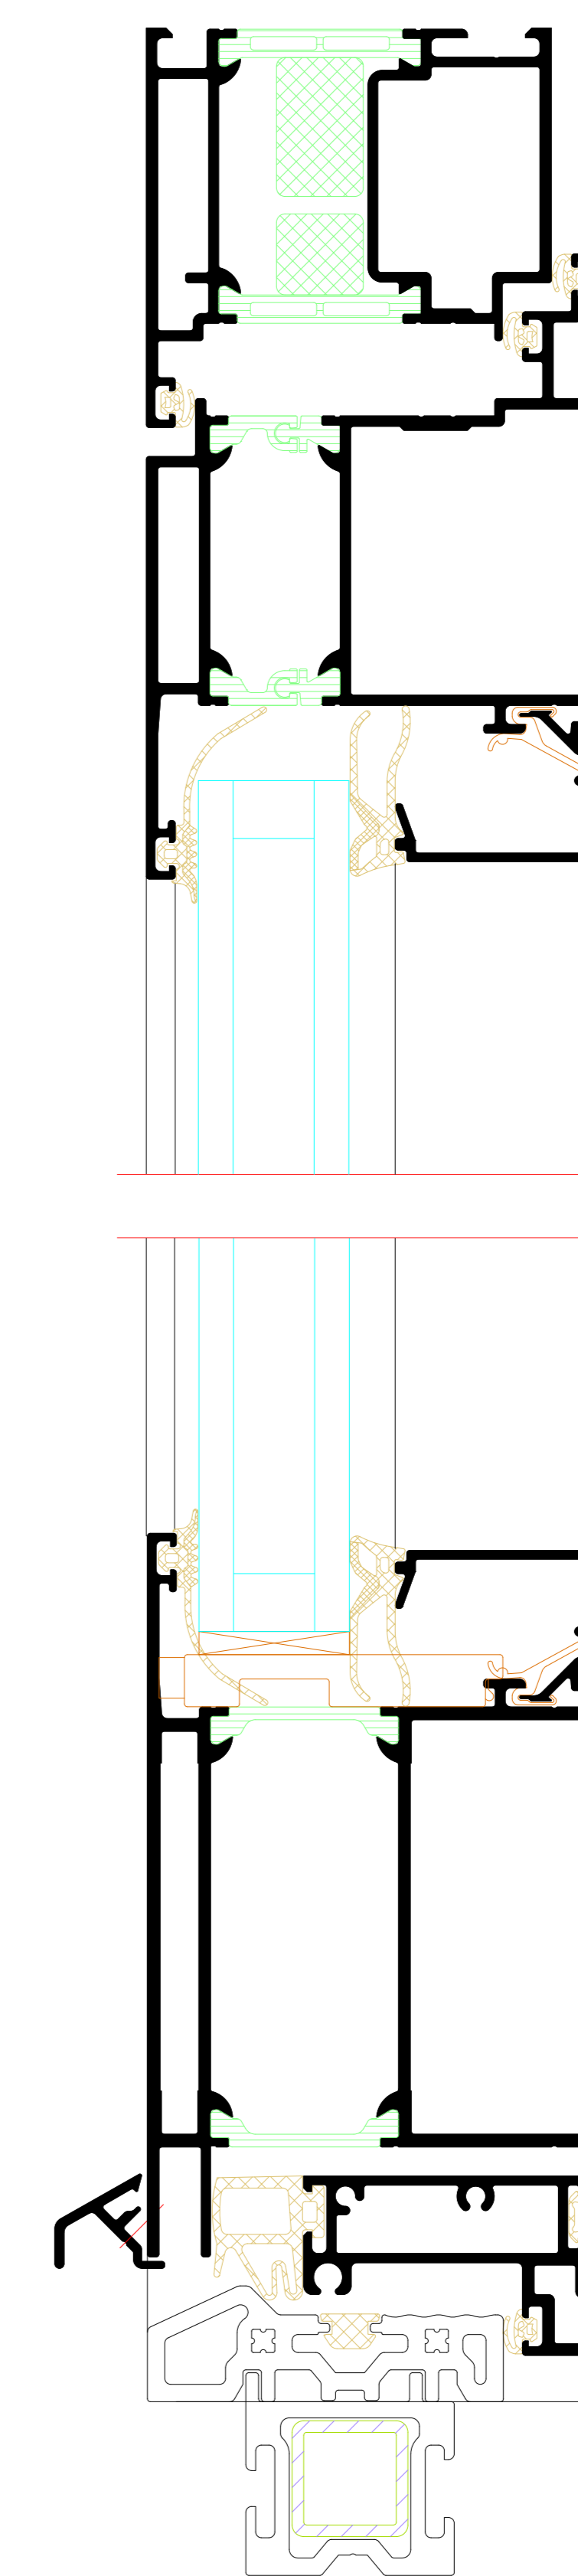

Einflügelige Tür
Single-leaf door

A

A

Flügelüberdeckend einseitig
Leaf-enclosing on one side

B

B

Flügelüberdeckend einseitig
Leaf-enclosing on one side

NO.	DATE	ISSUED	REVISION	BY	CHKD
001	2024	01			
<p>Riva Elementschelle Riva Unit section details</p> <p>Tür RIVA ADS F10 HD Innen öffnend, aufschlagend Door RIVA ADS F10 HD inward opening, face-fixed</p>					
<p>BENEDICT + RIVA <small>BENEDICT - RIVA GmbH Helmholtzstrasse 19 42699 Solingen, Germany</small></p>					

Zweiflügelige Tür
Double-leaf door

Flügelüberdeckend einseitig
Leaf-enclosing on one side

C

C

Flügelüberdeckend einseitig
Leaf-enclosing on one side

B

B

NO.	DATE	REVISION	BY	CHECKED	GROUP
001	2024	01
Riva Elementbuchreihe					
Riva Unit section details					
Für RIVA ADS 70 HD Innen öffnend, aufschlagend					
Door RIVA ADS 70 HD inward opening, face-fixed					

Einflügelige Tür mit Festfeld
 Single-leaf door with fixed light

J

K

L

NO.	DATE	DESCRIPTION	BY	CHECKED BY
01	2024	Initial release
02	2024
03	2024
04	2024
05	2024
06	2024
07	2024
08	2024
09	2024
10	2024
11	2024
12	2024
13	2024
14	2024
15	2024
16	2024
17	2024
18	2024
19	2024
20	2024
21	2024
22	2024
23	2024
24	2024
25	2024
26	2024
27	2024
28	2024
29	2024
30	2024
31	2024
32	2024
33	2024
34	2024
35	2024
36	2024
37	2024
38	2024
39	2024
40	2024
41	2024
42	2024
43	2024
44	2024
45	2024
46	2024
47	2024
48	2024
49	2024
50	2024
51	2024
52	2024
53	2024
54	2024
55	2024
56	2024
57	2024
58	2024
59	2024
60	2024
61	2024
62	2024
63	2024
64	2024
65	2024
66	2024
67	2024
68	2024
69	2024
70	2024
71	2024
72	2024
73	2024
74	2024
75	2024
76	2024
77	2024
78	2024
79	2024
80	2024
81	2024
82	2024
83	2024
84	2024
85	2024
86	2024
87	2024
88	2024
89	2024
90	2024
91	2024
92	2024
93	2024
94	2024
95	2024
96	2024
97	2024
98	2024
99	2024
100	2024