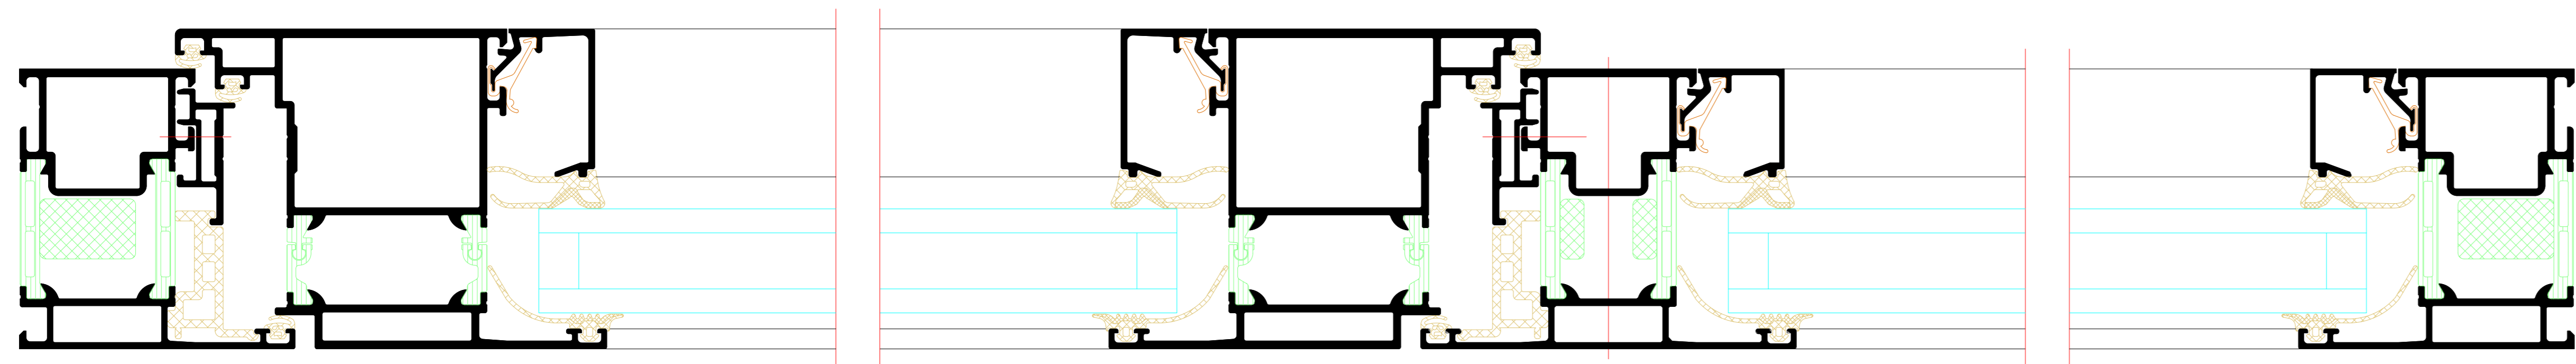

Einflügelige Tür mit Festfeld
Single-leaf door with fixed light

J