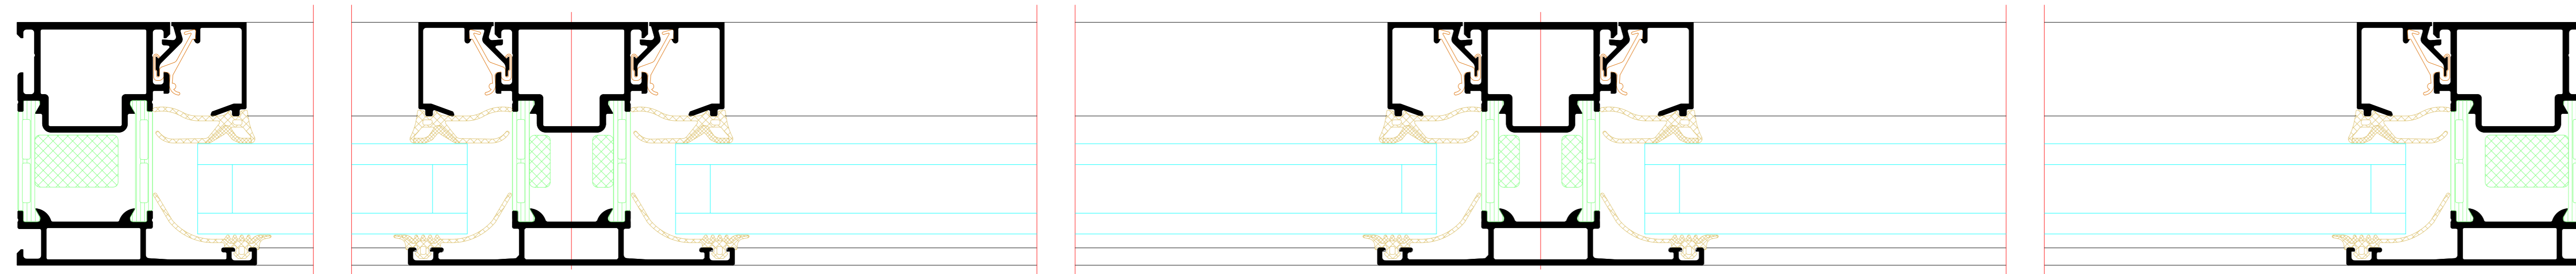

M

D

I

NO.	DATE	REVISION	REVISION BY	REVISION FOR
001	01.10.2018	01	...	...
Riva Elementschelle Riva Unit section details Project Tür RIVA ADS F10 HD Innen öffnend, aufschlagend Door RIVA ADS F10 HD inward opening, face-fixed Client ... Manufacturer ... Project location ... Project start ... Project end ... Project status ...				
BENEDICT + RIVA		BENEDICT + RIVA GmbH Hauptstraße 11 68504 Ludwigshafen, Germany