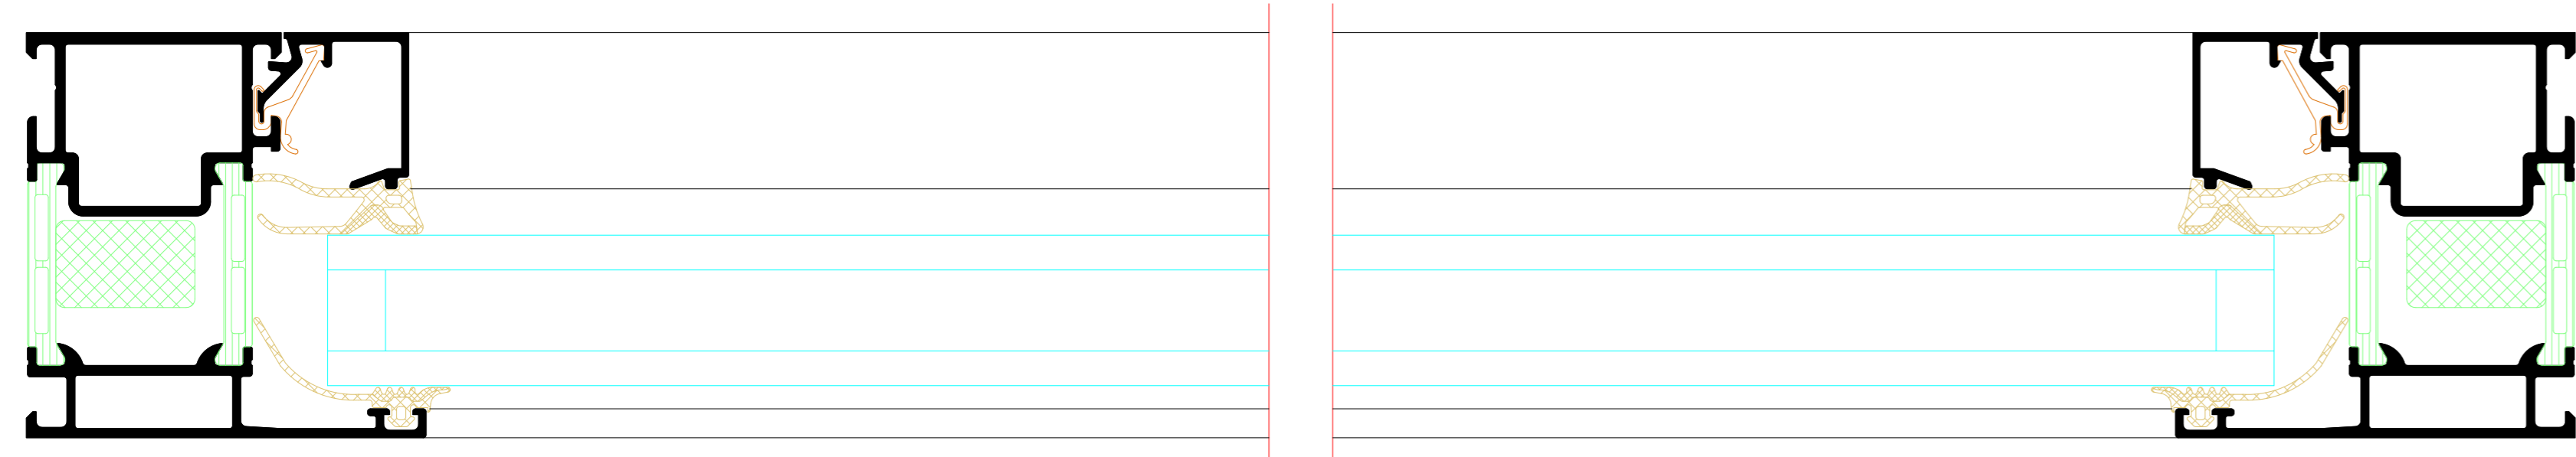

Einflügelige Tür mit Oberlicht
Single-leaf door with toplight

G

H