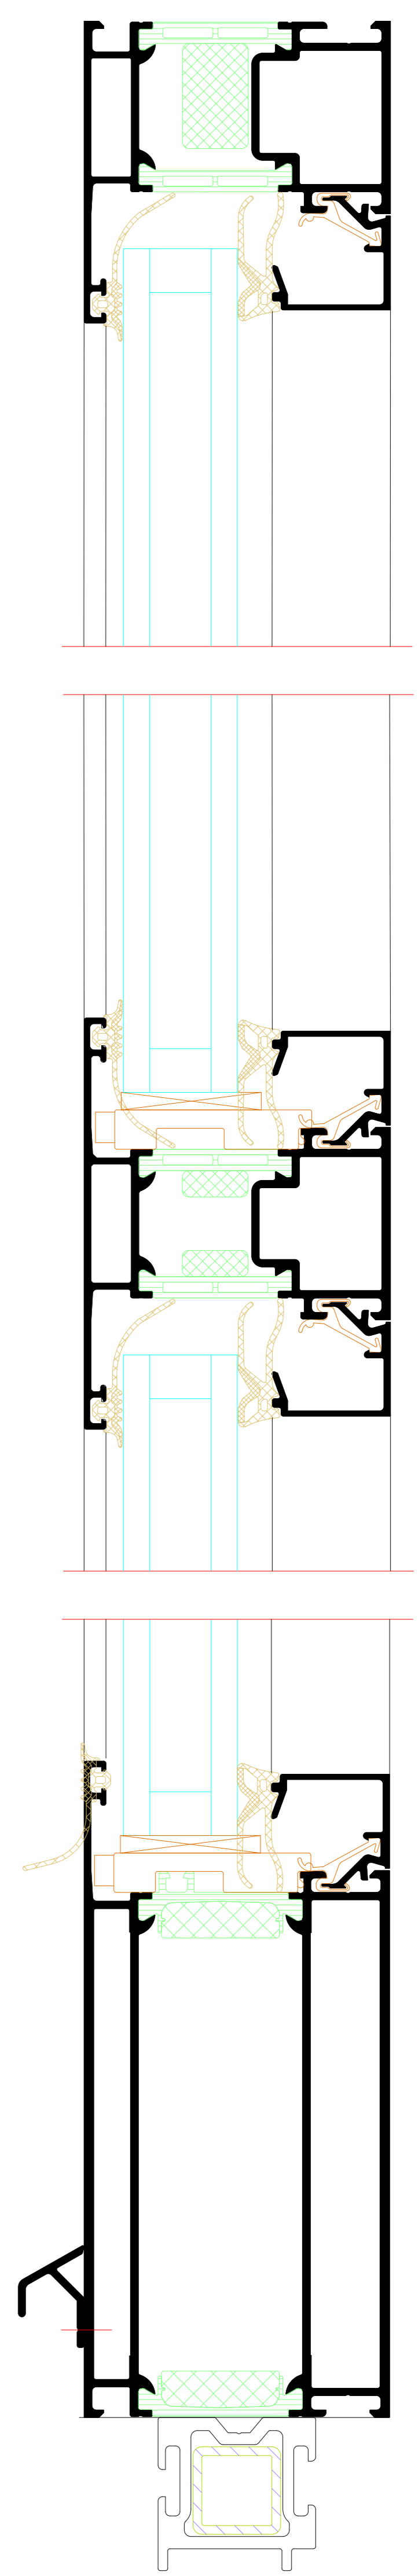

Einflügelige Tür mit Festfeld
Single-leaf door with fixed light

J

K

L