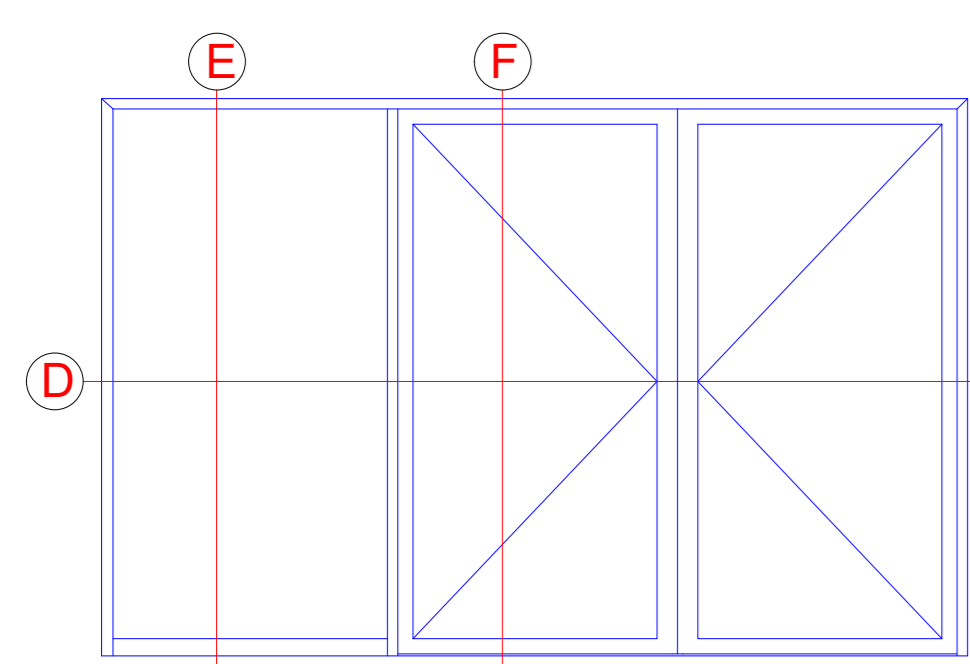

Einflügelige Tür
Single-leaf door

A

A

Flügelüberdeckend einseitig
Leaf-enclosing on one side

B

B

Flügelüberdeckend einseitig
Leaf-enclosing on one side

NO.	DATE	ISSUED	REVISION	BY	CHKD
001	2024	01			
<p>Riva Elementschelle Riva Unit section details</p> <p>Tür RIVA ADS F10 HD Innen öffnend, aufschlagend Door RIVA ADS F10 HD inward opening, face-fixed</p>					
<p>BENEDICT + RIVA <small>BENEDICT - RIVA GmbH Helmholtzstrasse 19 42699 Solingen, Germany</small></p>					

Zweiflügelige Tür
Double-leaf door

Flügelüberdeckend einseitig
Leaf-enclosing on one side

C

C

Flügelüberdeckend einseitig
Leaf-enclosing on one side

B

B

NO.	DATE	REVISION	BY	CHECKED	GROUP
001	2024	01
Riva Elementbuchreihe					
Riva Unit section details					
Für RIVA ADS 70 HD Innen öffnend, aufschlagend					
Door RIVA ADS 70 HD inward opening, face-fixed					

Zweiflügelige Tür mit Festfeld
 Double-leaf door with fixed light

D

E

F

NO.	DATE	REVISION	BY	CHECKED BY
001	2024	01
<p>Riva Elementschelle Riva Unit section details</p> <p>Tür RIVA ADS F10 HD Innen öffnend, auschlagend Door RIVA ADS F10 HD inward opening, face-fixed</p>				
<p>BENEDICT + RIVA <small>BENEDICT + RIVA GmbH Industriestraße 14 06899 Leipzig, Germany</small></p>				