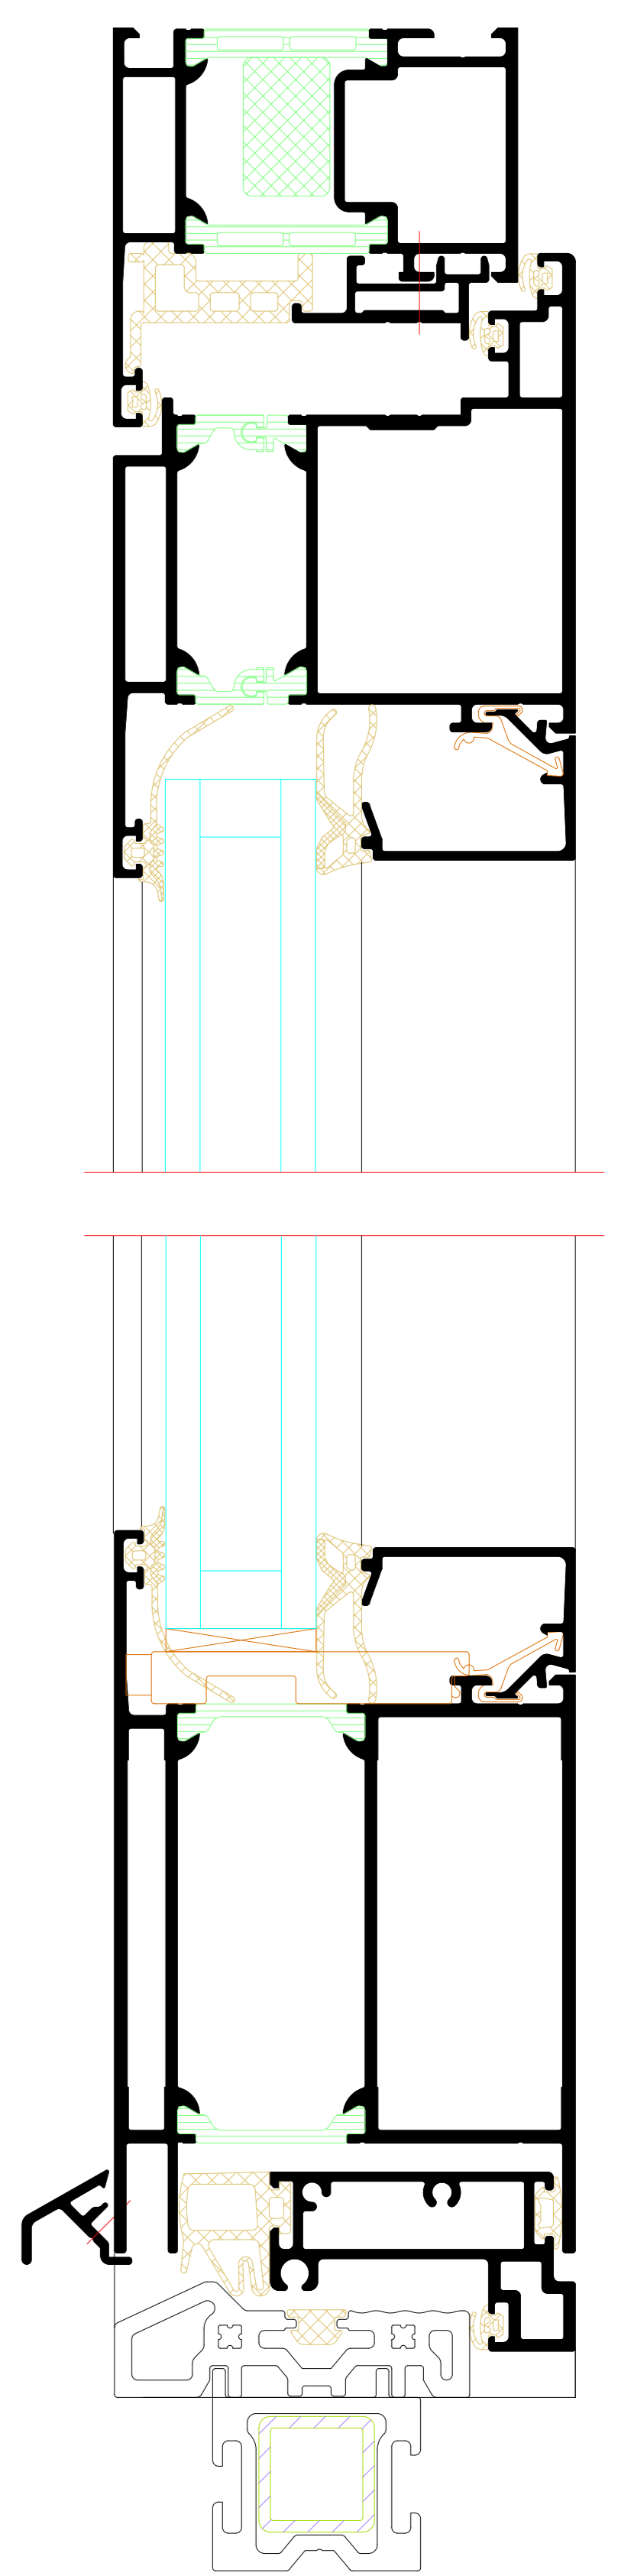

Zweiflügelige Tür
Double-leaf door

Flügelüberdeckend einseitig
Leaf-enclosing on one side

C

C

Flügelüberdeckend einseitig
Leaf-enclosing on one side

B

B

NO.	DATE	REVISION	BY	CHECKED	GROUP
001	2024	01
Riva Elementbuchreihe					
Riva Unit section details					
Für RIVA ADS 70 HD Innen öffnend, aufschlagend					
Door RIVA ADS 70 HD inward opening, face-fixed					

Zweiflügelige Tür mit Festfeld
 Double-leaf door with fixed light

D

E

F

NO.	DATE	REVISION	BY	CHECKED BY
001	2024	01
<p>Riva Elementschelle Riva Unit section details</p> <p>Tür RIVA ADS F10 HD Innen öffnend, auschlagend Door RIVA ADS F10 HD inward opening, face-fixed</p>				
<p>BENEDICT + RIVA <small>BENEDICT + RIVA GmbH Industriestraße 14 06899 Leipzig, Germany</small></p>				

Einflügelige Tür mit Festfeld
 Single-leaf door with fixed light

J

K

L

NO.	DATE	DESCRIPTION	BY	CHECKED BY
01	2024	Initial release
02	2024
03	2024
04	2024
05	2024
06	2024
07	2024
08	2024
09	2024
10	2024
11	2024
12	2024
13	2024
14	2024
15	2024
16	2024
17	2024
18	2024
19	2024
20	2024
21	2024
22	2024
23	2024
24	2024
25	2024
26	2024
27	2024
28	2024
29	2024
30	2024
31	2024
32	2024
33	2024
34	2024
35	2024
36	2024
37	2024
38	2024
39	2024
40	2024
41	2024
42	2024
43	2024
44	2024
45	2024
46	2024
47	2024
48	2024
49	2024
50	2024
51	2024
52	2024
53	2024
54	2024
55	2024
56	2024
57	2024
58	2024
59	2024
60	2024
61	2024
62	2024
63	2024
64	2024
65	2024
66	2024
67	2024
68	2024
69	2024
70	2024
71	2024
72	2024
73	2024
74	2024
75	2024
76	2024
77	2024
78	2024
79	2024
80	2024
81	2024
82	2024
83	2024
84	2024
85	2024
86	2024
87	2024
88	2024
89	2024
90	2024
91	2024
92	2024
93	2024
94	2024
95	2024
96	2024
97	2024
98	2024
99	2024
100	2024