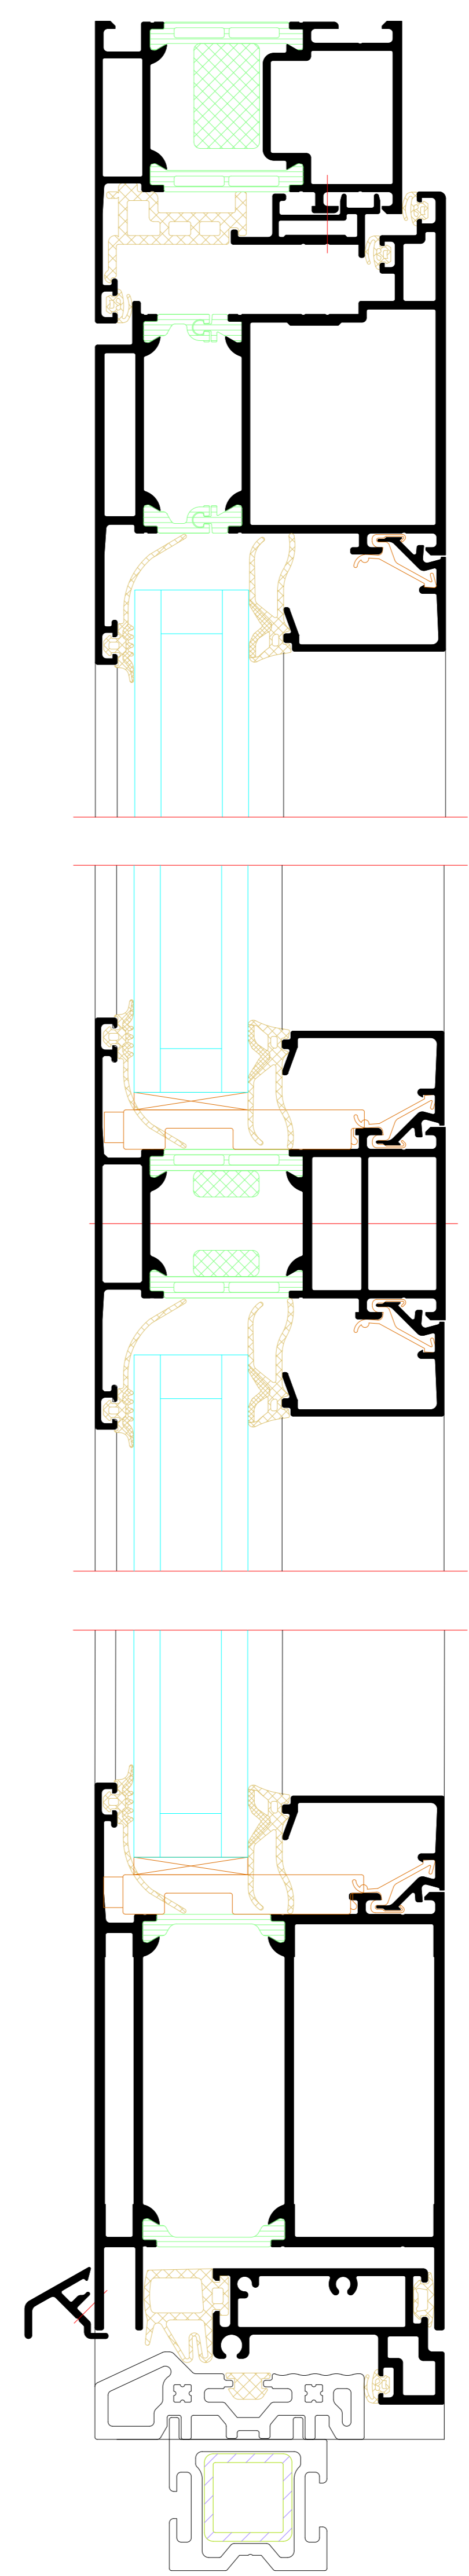

Einflügelige Tür mit Festfeld
Single-leaf door with fixed light

J

K

L