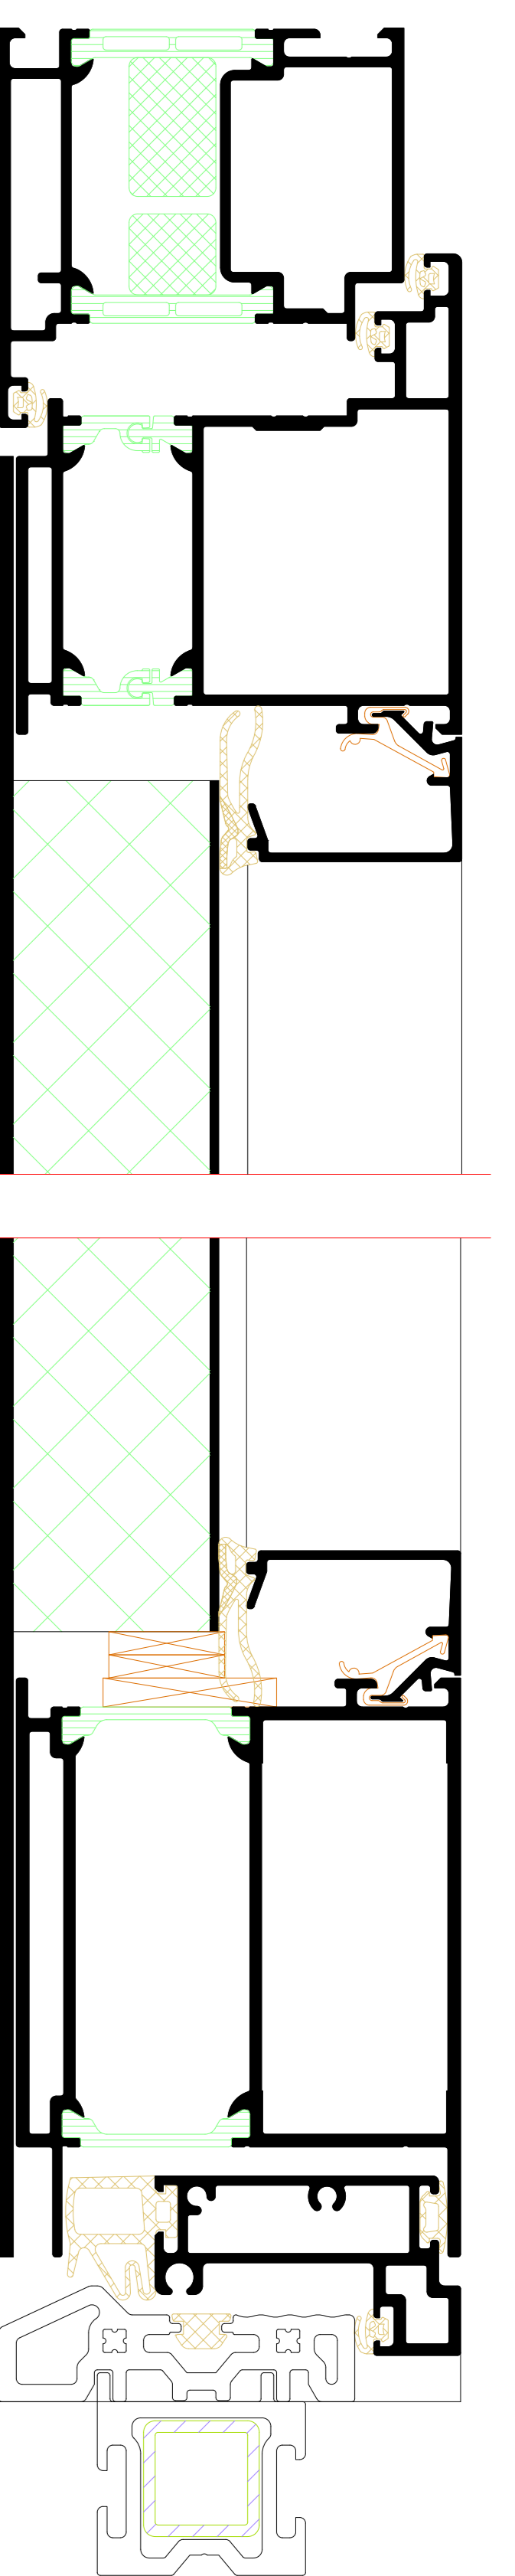

Einflügelige Tür
Single-leaf door

A

A

Flügelüberdeckend einseitig
Leaf-enclosing on one side

B

B

Flügelüberdeckend einseitig
Leaf-enclosing on one side

NO.	DATE	ISSUED	REVISION	BY	CHKD
001	2024	01			
<p>Riva Elementschelle Riva Unit section details</p> <p>Tür RIVA ADS F10 HD Innen öffnend, aufschlagend Door RIVA ADS F10 HD inward opening, face-fixed</p>					
<p>BENEDICT + RIVA <small>BENEDICT - RIVA GmbH Helmholtzstrasse 19 42699 Solingen, Germany</small></p>					

Zweiflügelige Tür
Double-leaf door

Flügelüberdeckend einseitig
Leaf-enclosing on one side

C

C

Flügelüberdeckend einseitig
Leaf-enclosing on one side

B

B

NO.	DATE	REVISION	BY	CHECKED	GROUP
001	2024	01
Riva Elementbuchreihe					
Riva Unit section details					
Für RIVA ADS 70 HD Innen öffnend, aufschlagend					
Door RIVA ADS 70 HD inward opening, face-fixed					

Einflügelige Tür mit Festfeld
 Single-leaf door with fixed light

J

K

L

NO.	DATE	DESCRIPTION	BY	CHECKED BY
01	2024	Initial release
02	2024
03	2024
04	2024
05	2024
06	2024
07	2024
08	2024
09	2024
10	2024
11	2024
12	2024
13	2024
14	2024
15	2024
16	2024
17	2024
18	2024
19	2024
20	2024
21	2024
22	2024
23	2024
24	2024
25	2024
26	2024
27	2024
28	2024
29	2024
30	2024
31	2024
32	2024
33	2024
34	2024
35	2024
36	2024
37	2024
38	2024
39	2024
40	2024
41	2024
42	2024
43	2024
44	2024
45	2024
46	2024
47	2024
48	2024
49	2024
50	2024
51	2024
52	2024
53	2024
54	2024
55	2024
56	2024
57	2024
58	2024
59	2024
60	2024
61	2024
62	2024
63	2024
64	2024
65	2024
66	2024
67	2024
68	2024
69	2024
70	2024
71	2024
72	2024
73	2024
74	2024
75	2024
76	2024
77	2024
78	2024
79	2024
80	2024
81	2024
82	2024
83	2024
84	2024
85	2024
86	2024
87	2024
88	2024
89	2024
90	2024
91	2024
92	2024
93	2024
94	2024
95	2024
96	2024
97	2024
98	2024
99	2024
100	2024