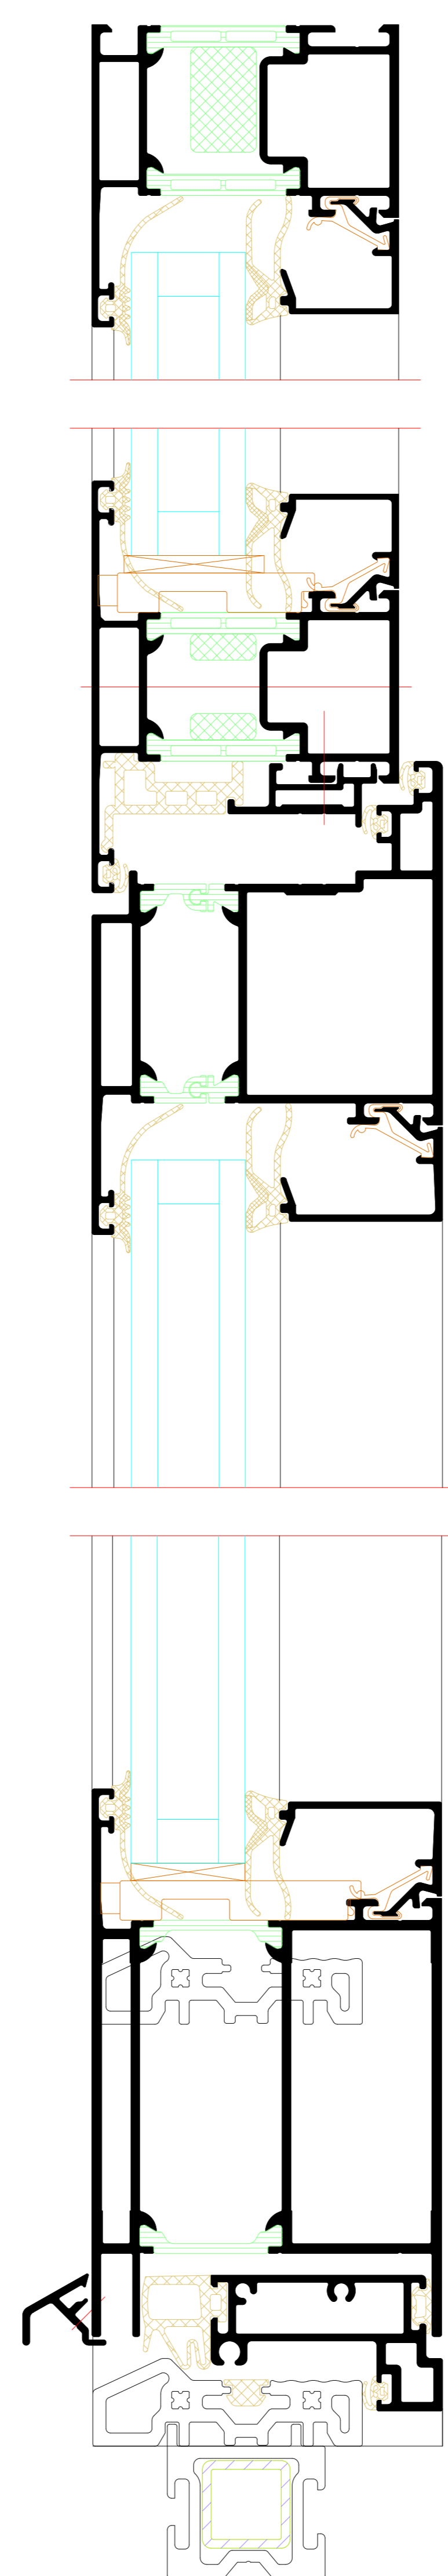

Einflügelige Tür mit Oberlicht
Single-leaf door with toplight

G

H

I

NO.	DATE	ISSUED	REVISION	BY	CHECKED
01	01.10.2018	01			
Riva Elementschelle Riva Unit section details Tür RIVA ADS F10 HD Innen öffnend, aufschlagend Door RIVA ADS F10 HD inward opening, face-fixed					
BENEDICT + RIVA BENEDICT + RIVA GmbH Helmweg 11, 34109 Lippstadt, Germany