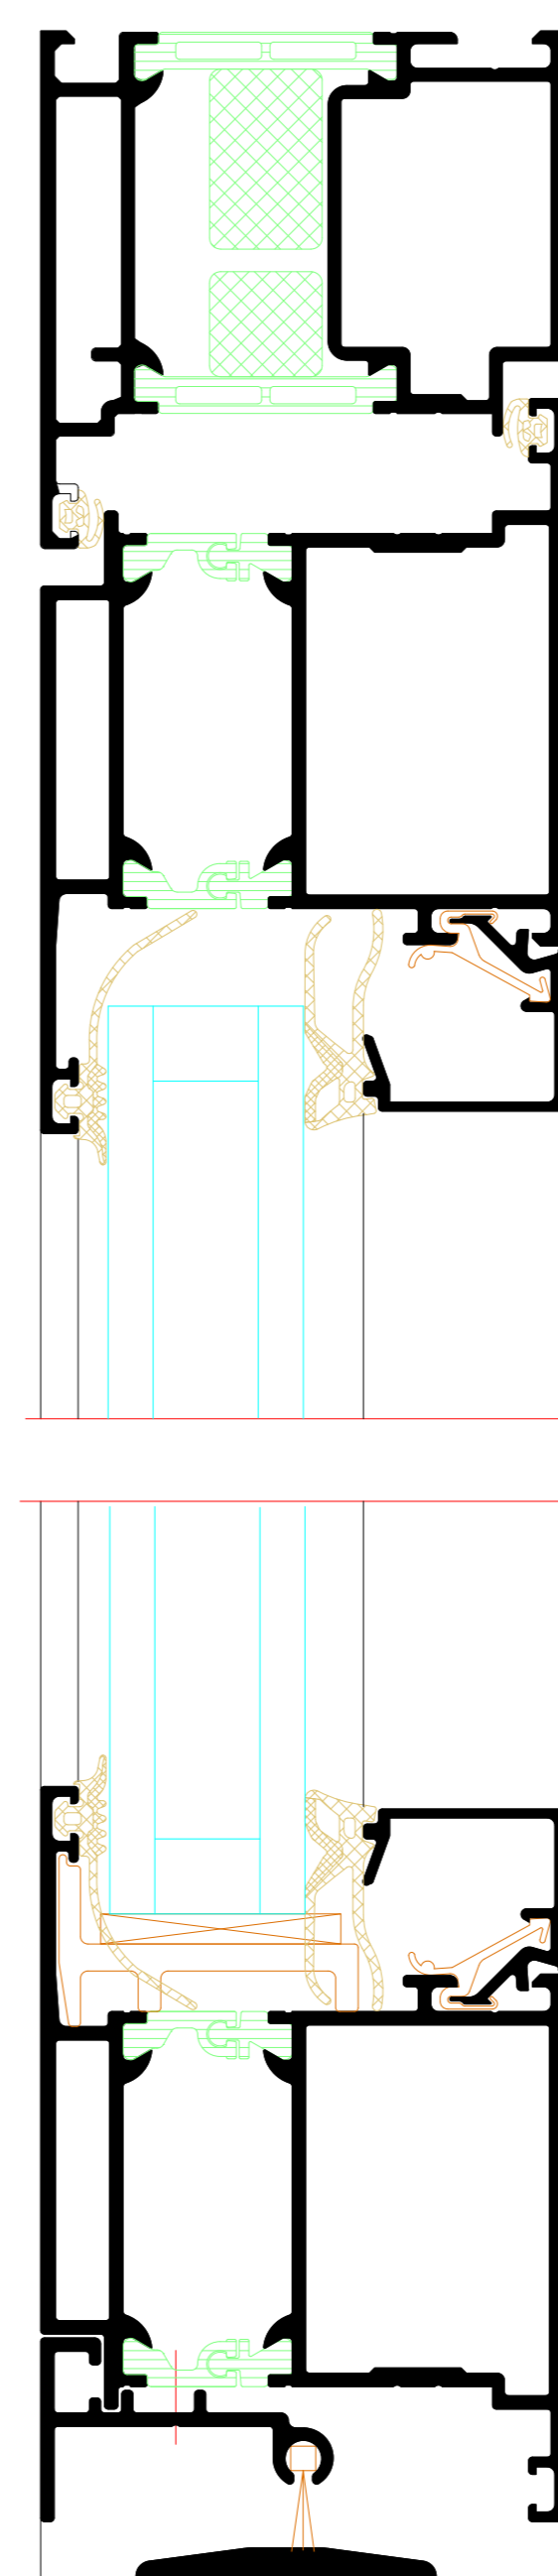

Einflügelige Tür
Single-leaf door

Zweiflügelige Tür
Double-leaf door

INDEX	DATE	ÄNDERUNG	DESIGNET	GEPRÜFT
INDEX	DATE	CHANGE	DESIGNED BY	CHECKED BY
PLANINHALT				
PLAN CONTENT				
Riva Elementbeispiele				
Riva Unit examples				
PROJEKT				PROJEKT NR.
PROJECT				PROJECT NR.
Tür RIVA ADS 70 HD Innen öffnend, mit Klemmschutz				
Door RIVA ADS 70 HD inward opening, with finger-trap protection				
AUßERER				
CLIENT				
PLANVERFASSER				
PLANNER				
BENEDICT + RIVA		BENEDICT + RIVA GmbH Röschestraße 13 04229 Leipzig, Germany		
ANSPRECHPARTNER				
CONTACT PERSON				
PLANART	STATUS	PLANSYSTEM	MAßSTAB	DESIGNET
PLANNING TYPE	STATUS	FORMAT	SCALE	DESIGNED BY
		DWG		BY
PLANNUMMER				
DOCUMENT NUMBER				

Einflügelige Tür
Single-leaf door

A

B

Item	Code	Description	Quantity	Unit	Notes
1	ADS 710	Door	1	m²	
2	ADS 710	Door	1	m²	
3	ADS 710	Door	1	m²	
4	ADS 710	Door	1	m²	
5	ADS 710	Door	1	m²	

Projekt: Tür RIVA ADS 710 HD Innen offhend,
 mit Klemmschutz
 Door RIVA ADS 710 HD inward opening,
 with finger-trap protection