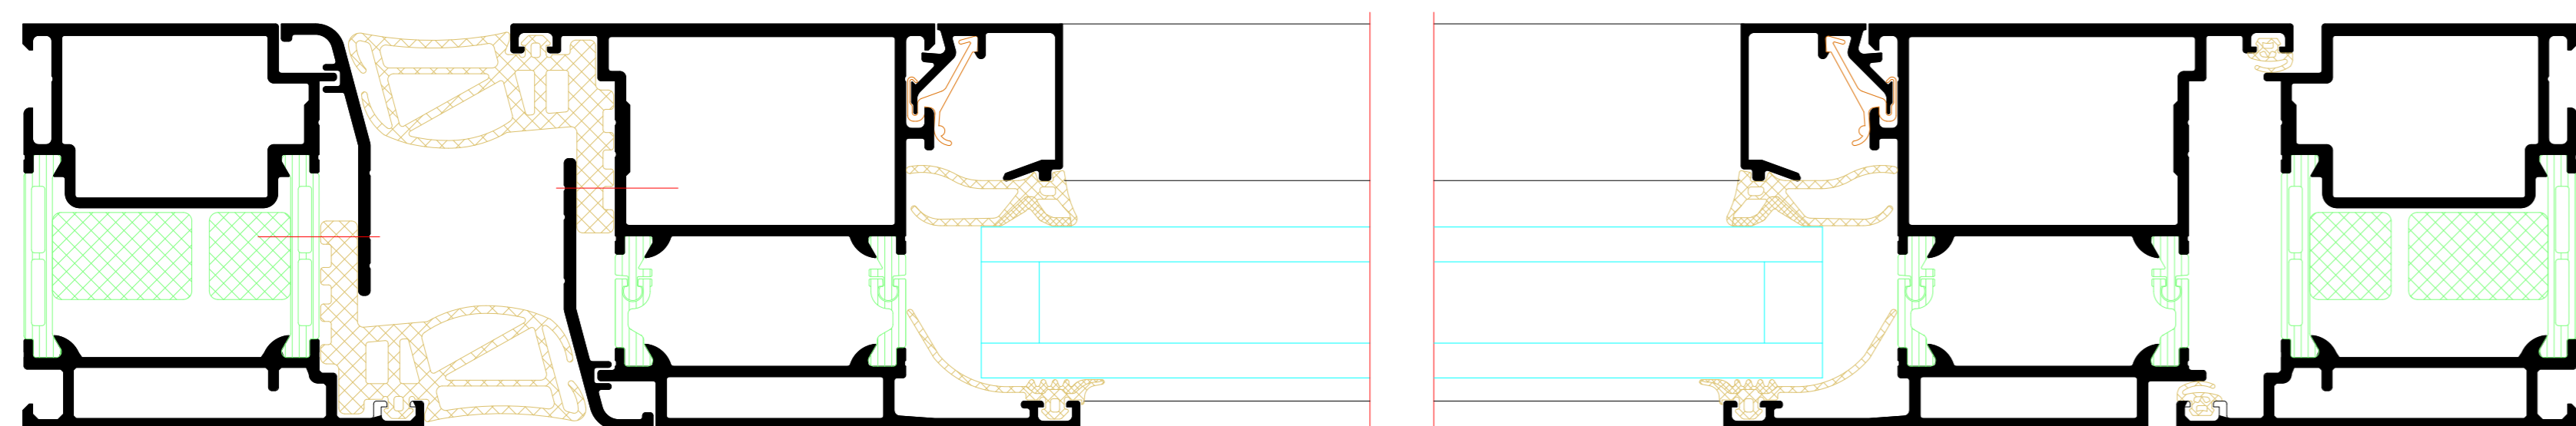

Einflügelige Tür
Single-leaf door

Zweiflügelige Tür
Double-leaf door

INDEX	DATE	ÄNDERUNG	DESIGNET	GEPRÜFT
INDEX	DATE	CHANGE	DESIGNED BY	CHECKED BY
PLANINHALT				
PLAN CONTENT				
Riva Elementbeispiele				
Riva Unit examples				
PROJEKT				PROJEKT NR.
PROJECT				PROJECT NR.
Tür RIVA ADS 70 HD Innen öffnend, mit Klemmschutz				
Door RIVA ADS 70 HD inward opening, with finger-trap protection				
AUßERER				
CLIENT				
PLANVERFASSER				
PLANNER				
BENEDICT + RIVA		BENEDICT + RIVA GmbH Röschestraße 13 04229 Leipzig, Germany		
ANSPRECHPARTNER				
CONTACT PERSON				
PLANART	STATUS	PLANSYSTEM	MAßSTAB	DESIGNET
PLANNING TYPE	STATUS	FORMAT	SCALE	DESIGNED BY
		DWG		BY
PLANNUMMER				
DOCUMENT NUMBER				

Einflügelige Tür
Single-leaf door

A

B

Item	Code	Description	Quantity	Unit	Notes
1	ADS 710	Door	1	m²	
2	ADS 710	Door	1	m²	
3	ADS 710	Door	1	m²	
4	ADS 710	Door	1	m²	
5	ADS 710	Door	1	m²	

Projekt: Tür RIVA ADS 710 HD Innen offhend,
 mit Klemmschutz
 Door RIVA ADS 710 HD inward opening,
 with finger-trap protection