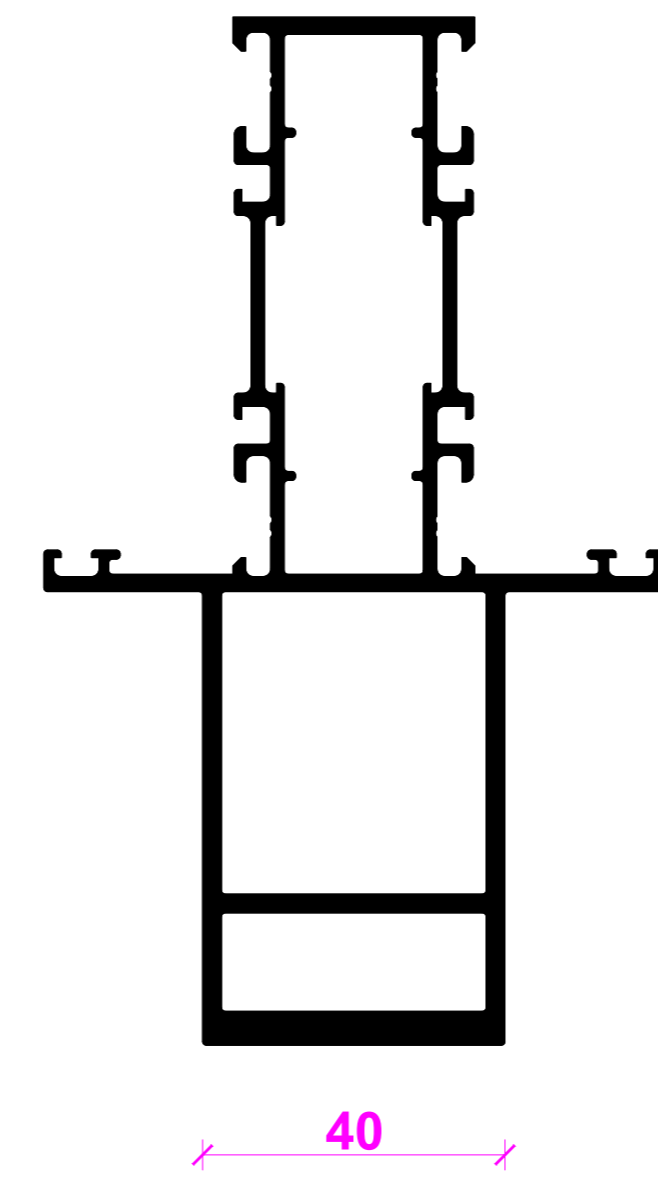

Zweiflügelige Tür mit Festfeld und Oberlicht  
 Double-leaf door with fixed light and toplight

Bausteinensystem  
 Modular system

13

12

15

12

NO.	DATE	ISSUES	REVISION	STATUS
001	2024	Initial	01	Released
002	2024	Revisions	02	Released
<p>Project: Riva Elemente          Riva Lini section details          Door RIVA FireStop ADS 76 N SP Außen offhand          Door RIVA FireStop ADS 76 N SP Außen opening</p>				
<p><b>BENEDICT + RIVA</b> <small>BENEDICT - RIVA GmbH          Rivastraße 11          42699 Solingen, Germany</small></p>				

Statikpfosten  
Statikpfosten

Flügelsockelprofil  
Flügelsockelprofil

Einflügelige Tür  
Single-leaf door

Zweiflügelige Tür  
Double-leaf door

Zweiflügelige Tür mit Antipanik im Gang- und Standflügel  
Double-leaf door with panic function in access and secondary leaf