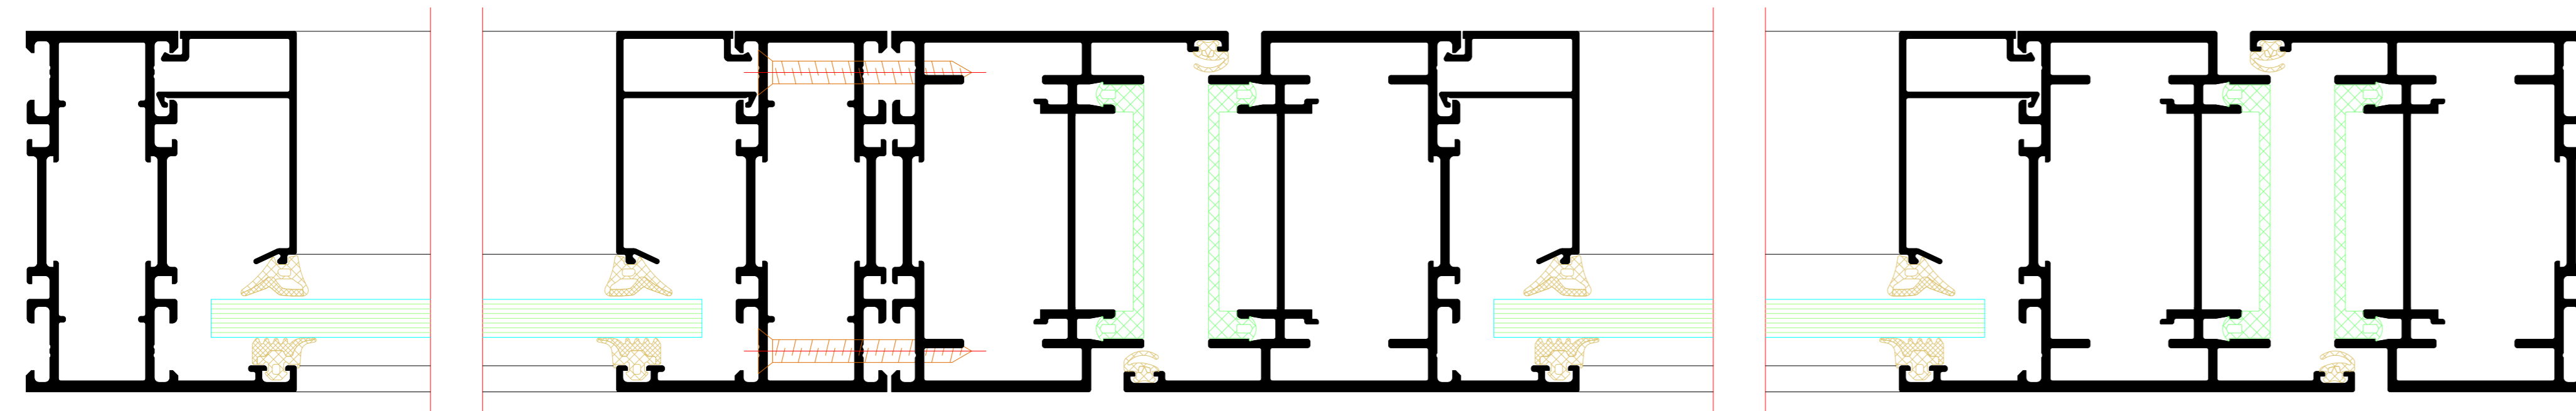

Einfügelige Tür mit Festfeld und Oberlichtern  
 Single-leaf door with fixed light and toplights

Bausteinssystem  
 Modular system

13

14

15

12

NO.	DATE	ISSUES	REVISION	BY
001	01.01.2023	Initial release	1	...
002	01.01.2023	...	2	...
003	01.01.2023	...	3	...
004	01.01.2023	...	4	...
005	01.01.2023	...	5	...
006	01.01.2023	...	6	...
007	01.01.2023	...	7	...
008	01.01.2023	...	8	...
009	01.01.2023	...	9	...
010	01.01.2023	...	10	...

Zweiflügelige Tür mit Festfeld und Oberlicht  
 Double-leaf door with fixed light and toplight

Bausteinensystem  
 Modular system

13

12

15

12

NO.	DATE	ISSUES	REVISION	STATUS
001	2024	Initial	01	Released
002	2024	Revisions	02	Released
<p>Project: Riva Elemente          Riva Lini section details          Door RIVA FireStop ADS 76 N SP Außen offhand          Door RIVA FireStop ADS 76 N SP Außen opening</p>				
<p><b>BENEDICT + RIVA</b> <small>BENEDICT - RIVA GmbH          Rivastraße 11          42699 Solingen, Germany</small></p>				

Statikpfosten  
Statikpfosten

Flügelsockelprofil  
Flügelsockelprofil

Einflügelige Tür  
Single-leaf door

Zweiflügelige Tür  
Double-leaf door

Zweiflügelige Tür mit Antipanik im Gang- und Standflügel  
Double-leaf door with panic function in access and secondary leaf

Türflügel  
Door leaf

Türflügel mit Oberlicht  
Door leaf with toplight

Einflügelige Tür mit verdeckt liegendem Beschlag  
Single-leaf door with concealed fittings

Zweiflügelige Tür mit verdeckt liegendem Beschlag  
Double-leaf door with concealed fittings