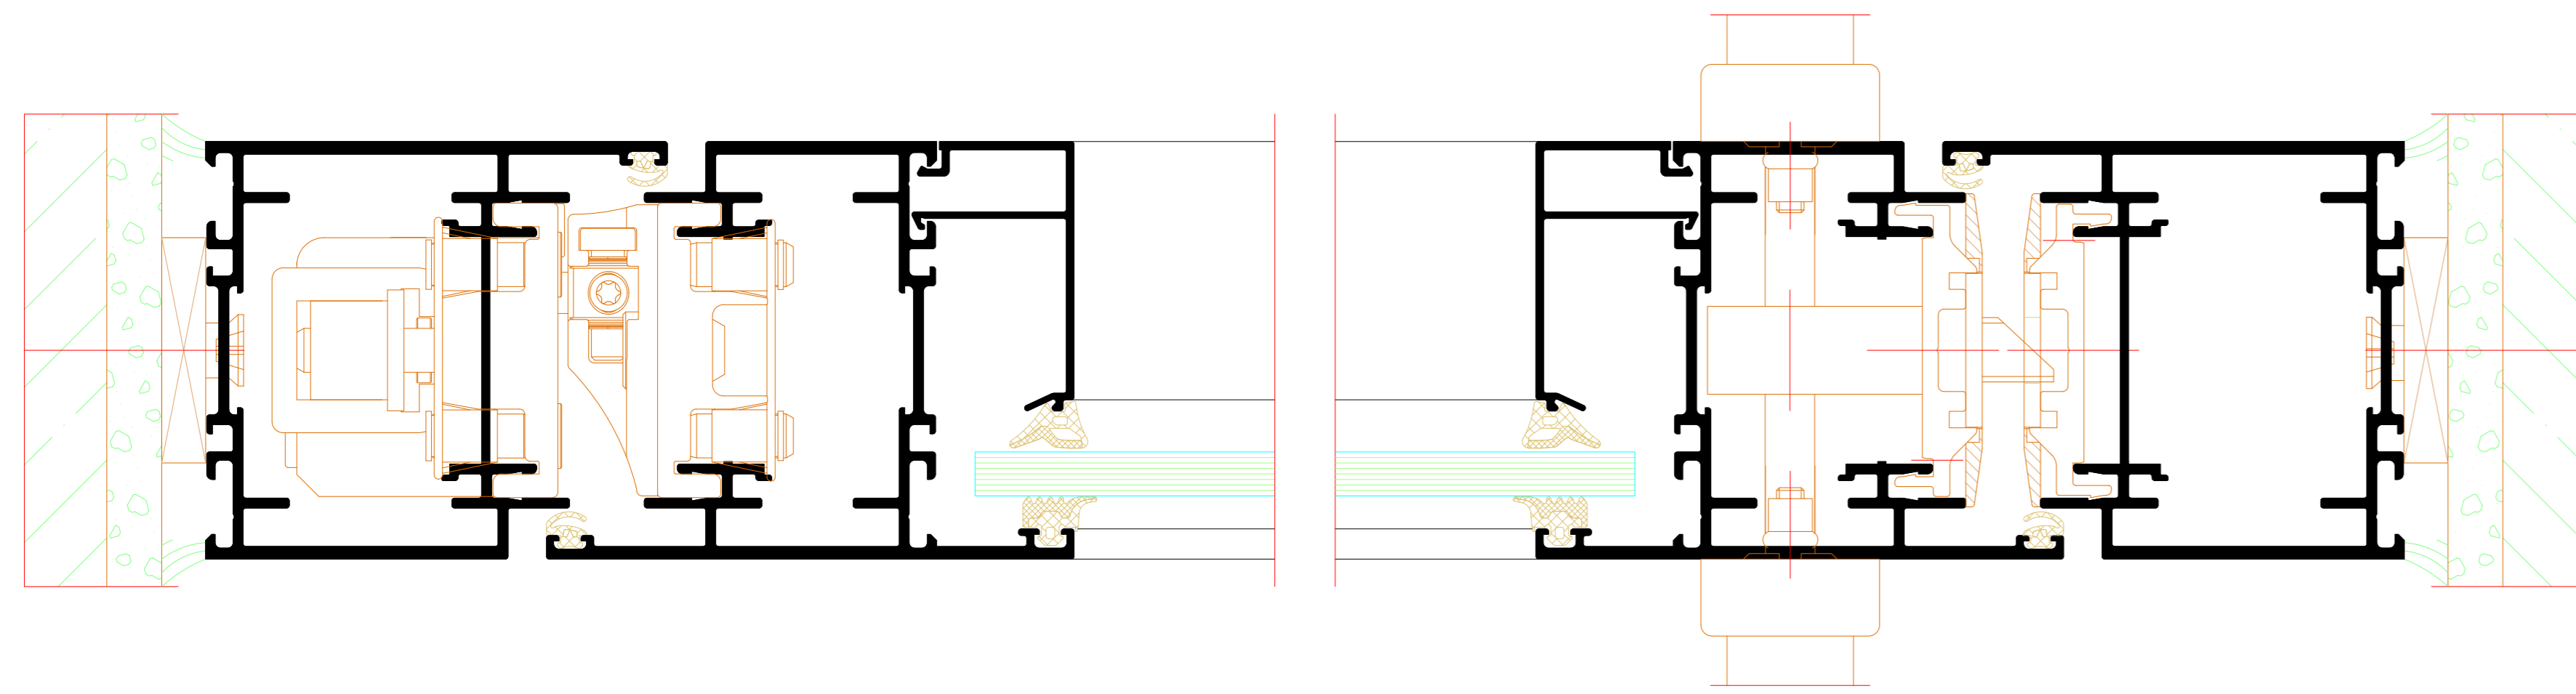

Statikpfosten  
Statikpfosten

Flügelsockelprofil  
Flügelsockelprofil

Einflügelige Tür  
Single-leaf door

Zweiflügelige Tür  
Double-leaf door

Zweiflügelige Tür mit Antipanik im Gang- und Standflügel  
Double-leaf door with panic function in access and secondary leaf

Türflügel  
Door leaf

Türflügel mit Oberlicht  
Door leaf with toplight

Einflügelige Tür mit verdeckt liegendem Beschlag  
Single-leaf door with concealed fittings

Zweiflügelige Tür mit verdeckt liegendem Beschlag  
Double-leaf door with concealed fittings

Ab einem Öffnungswinkel von 90° wird eine 100% lichte Durchgangsweite ermöglicht!  
A 100% clear opening width is enabled from an opening angle of 90°.

Türflügel  
Door leaf

Türflügel mit Oberlicht  
Door leaf with toplight