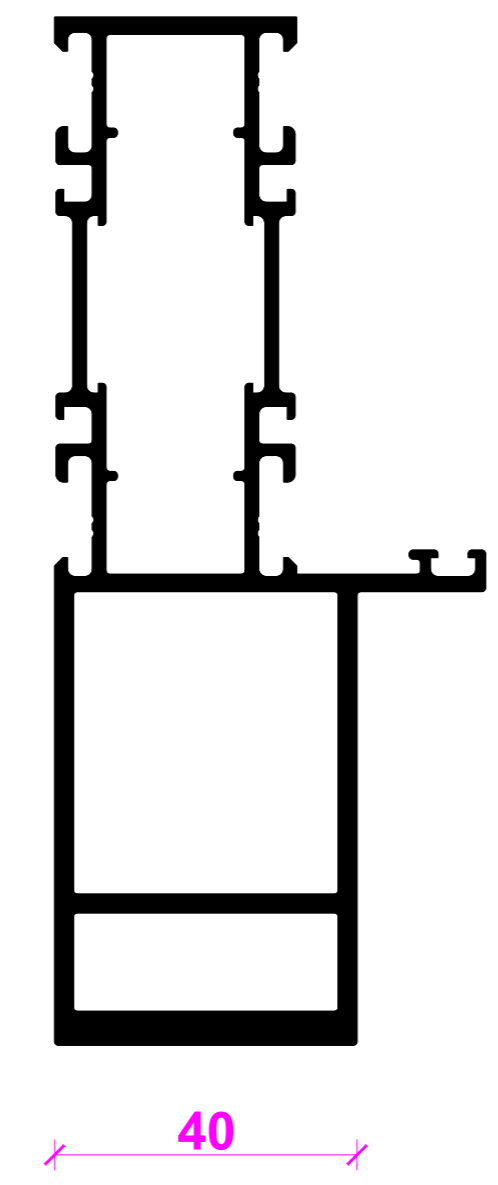

Statikpfosten
Statikpfosten