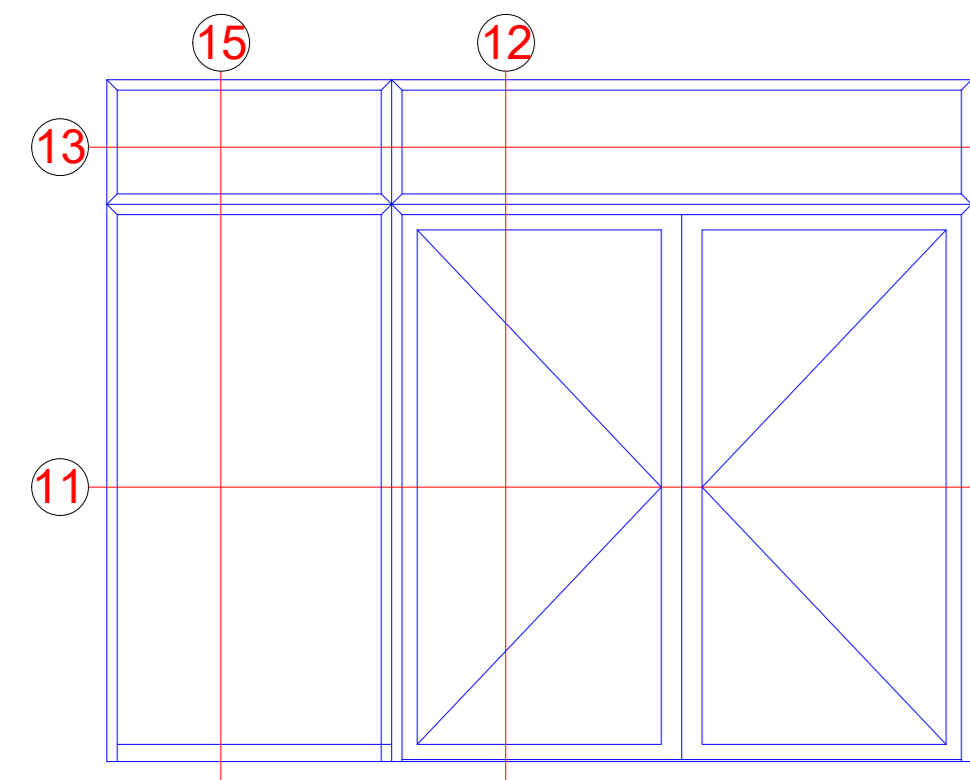

Zweiflügelige Tür mit Festfeld und Oberlicht
Double-leaf door with fixed light and toplight