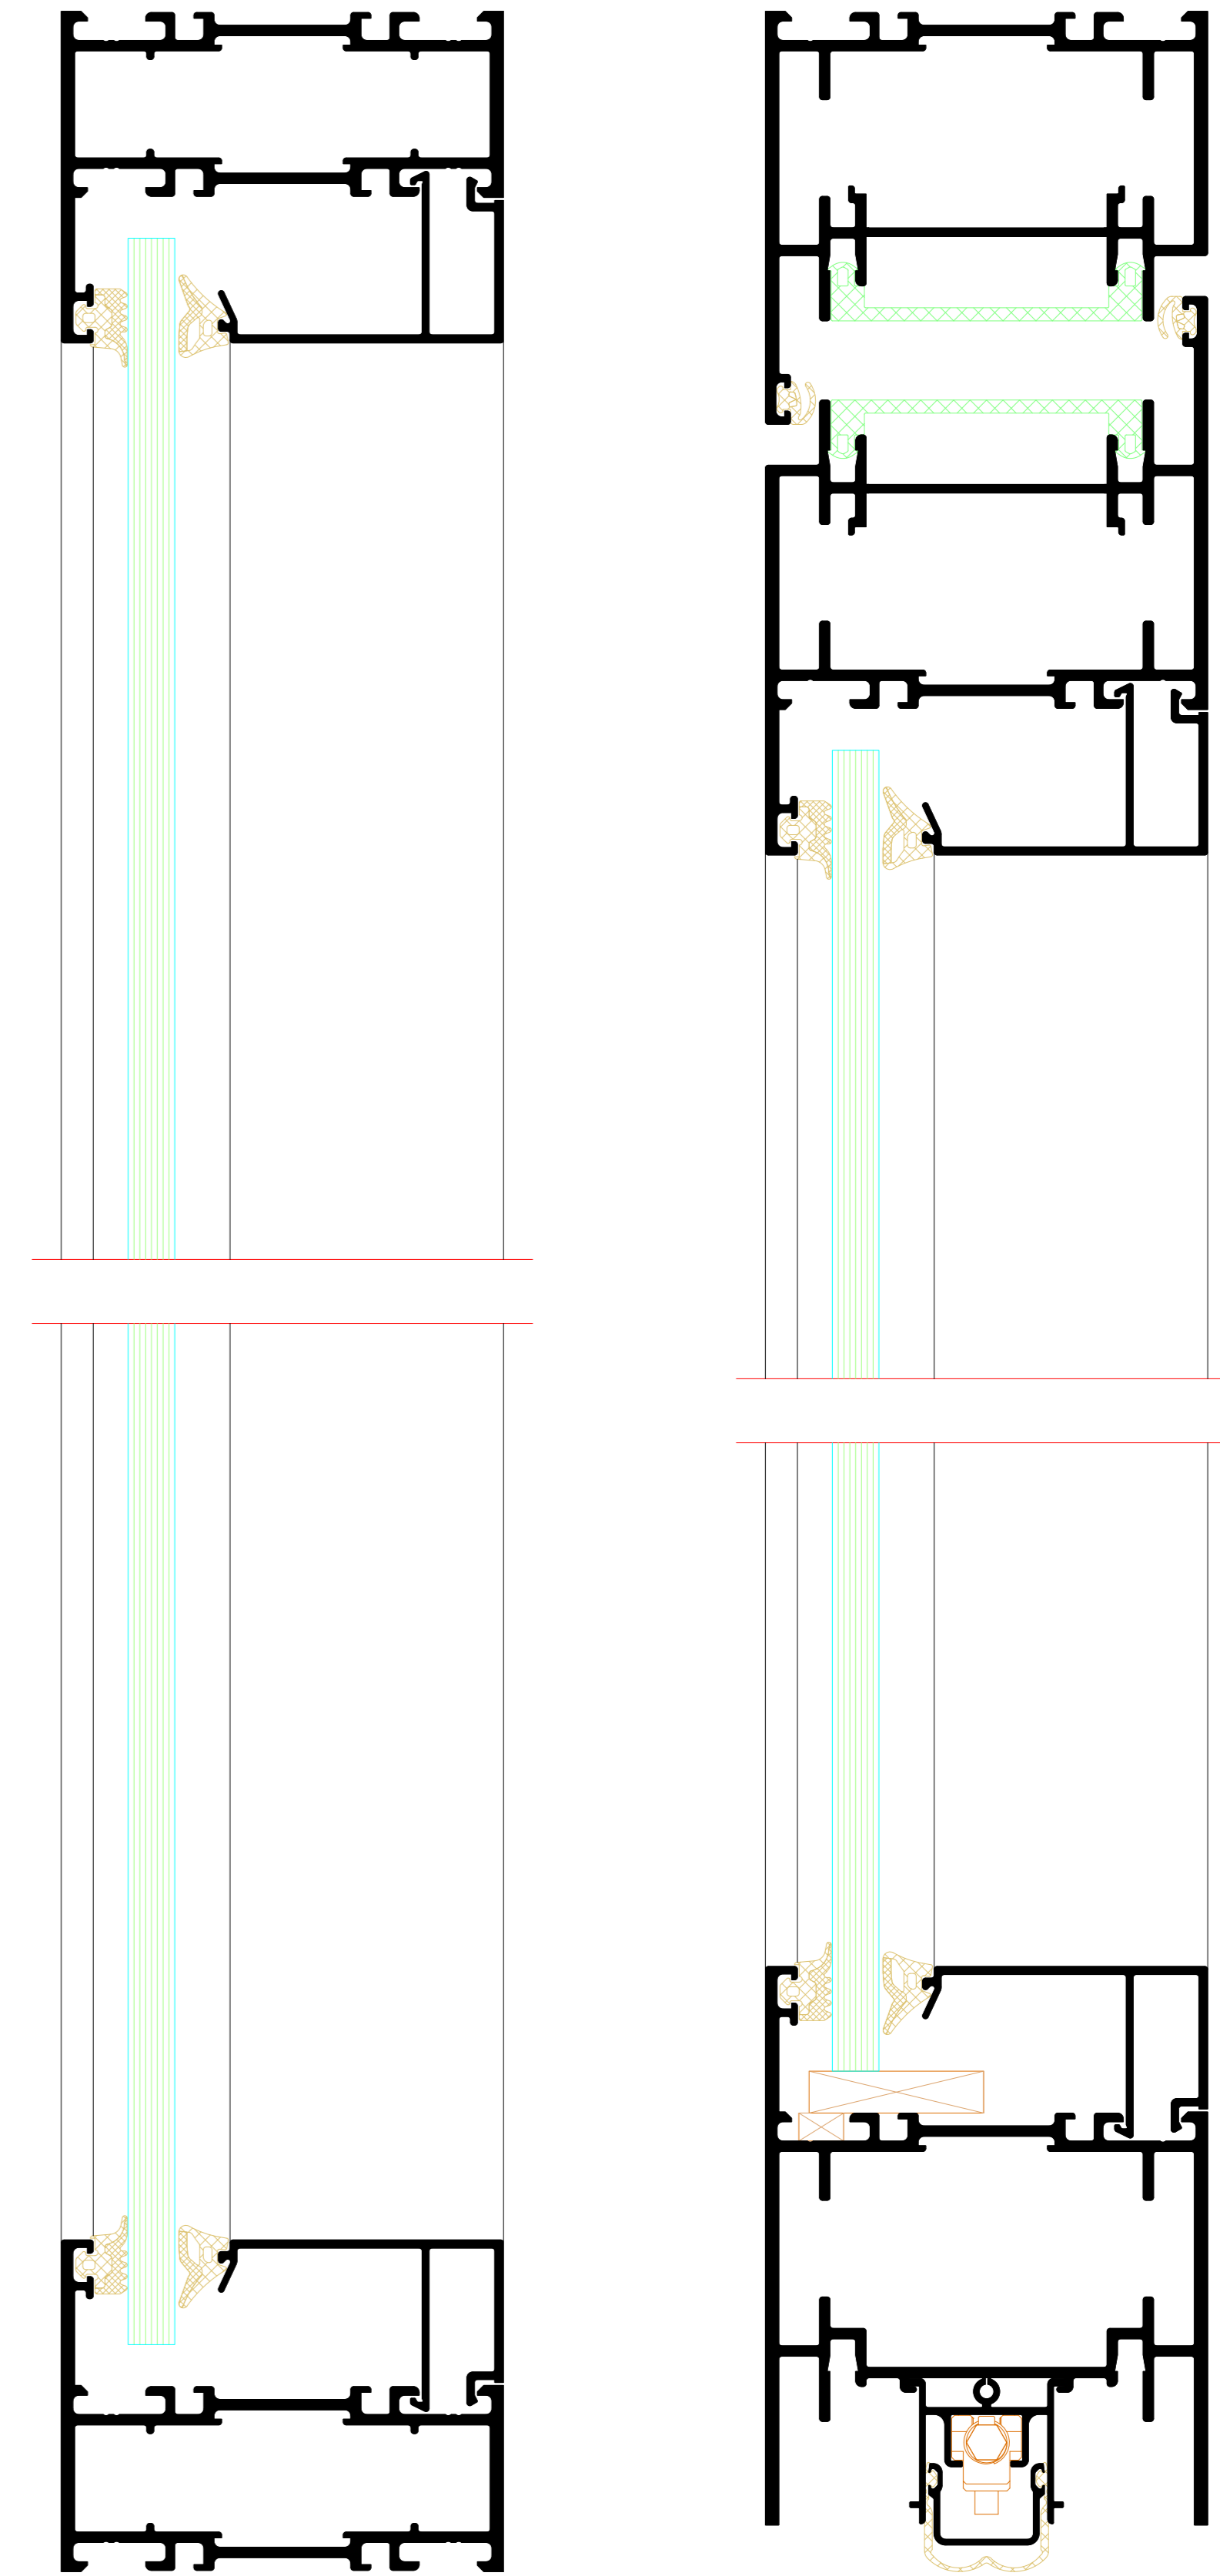

Zweiflügelige Tür mit Festfeld
Double-leaf door with fixed light

11

5

2

NO.	DATE	ISSUED	REVISION	BY	CHECKED
001	01.10.2024	01			
Project: Riva Elemente Title: Riva Lini section details Author: [Name] Date: [Date]					
Product: Tür RIVA FireStop ADS 76 N SP Außen offened Door RIVA FireStop ADS 76 N SP outward opening					
Manufacturer: BENEDICT + RIVA Address: [Address] Phone: [Phone] Email: [Email]