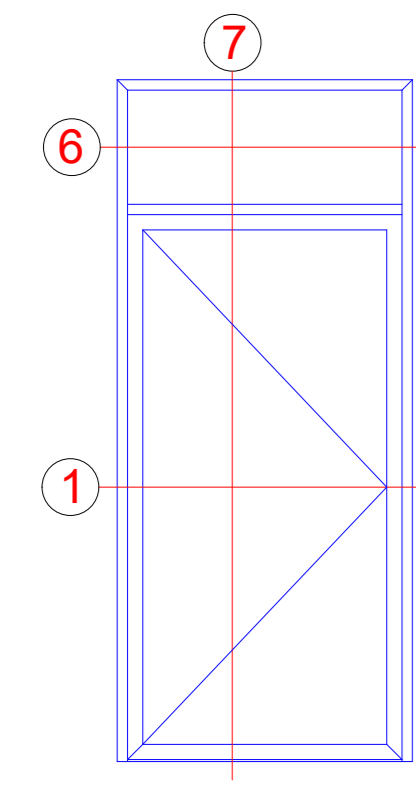

Zweiflügelige Tür mit Festfeld  
 Double-leaf door with fixed light

4

5

Einfügelige Tür mit Oberlicht  
Single-leaf door with toplight

6

1

7

NO.	DATE	DESCRIPTION	BY	CHECKED BY
001	2024	Initial design	J. Doe	M. Smith
002	2024	Revised design	J. Doe	M. Smith
003	2024	Final design	J. Doe	M. Smith