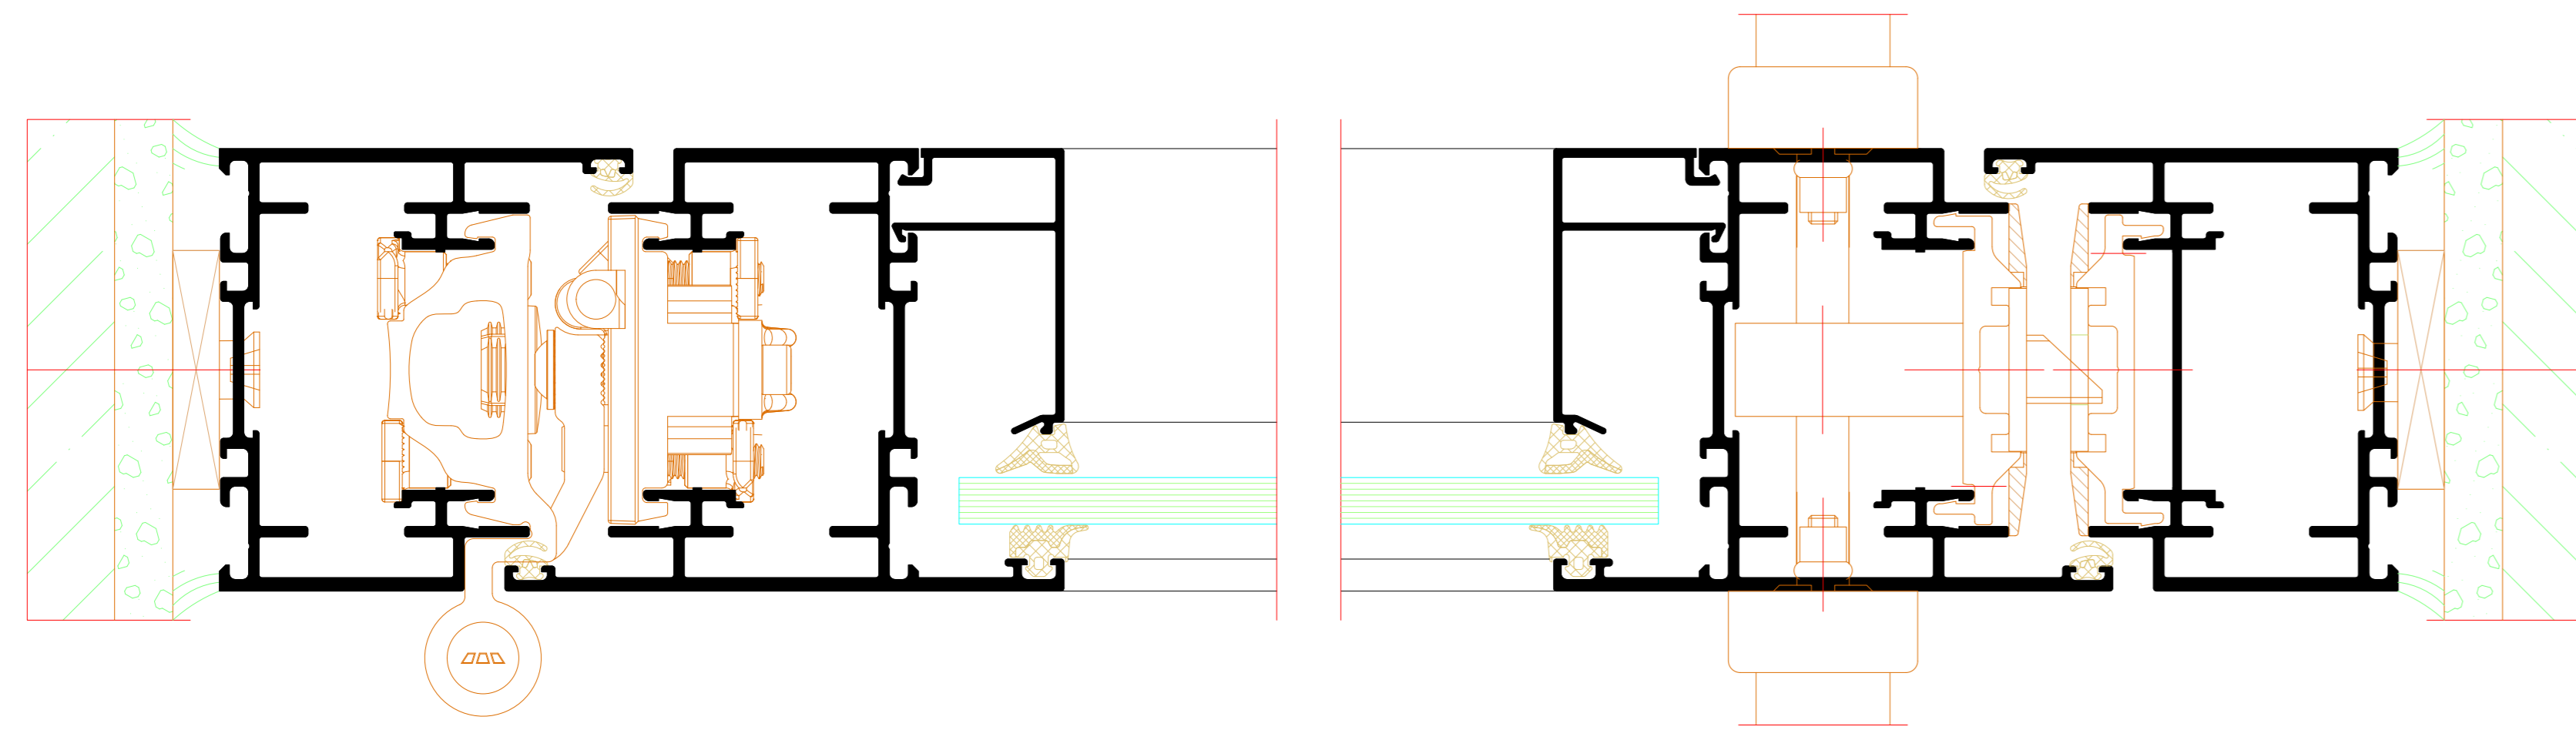

Einfügelige Tür mit Festfeld und Oberlichtern  
 Single-leaf door with fixed light and toplights

Bausteinssystem  
 Modular system

13

14

15

12

NO.	DATE	ISSUES	REVISION	BY
001	01.01.2023	Initial release	1	...
002	01.01.2023	...	2	...
003	01.01.2023	...	3	...
004	01.01.2023	...	4	...
005	01.01.2023	...	5	...
006	01.01.2023	...	6	...
007	01.01.2023	...	7	...
008	01.01.2023	...	8	...
009	01.01.2023	...	9	...
010	01.01.2023	...	10	...

Zweiflügelige Tür mit Festfeld und Oberlicht  
 Double-leaf door with fixed light and toplight

Bausteinensystem  
 Modular system

13

12

15

12

NO.	DATE	ISSUES	REVISION	STATUS
001	2024	Initial	01	Released
002	2024	Revisions	02	Released
<p>Project: Riva Elemente          Riva Lini section details          Door RIVA FireStop ADS 76 N SP Außen offhand          Door RIVA FireStop ADS 76 N SP Außen opening</p>				
<p><b>BENEDICT + RIVA</b> <small>BENEDICT - RIVA GmbH          Rivastraße 11          42699 Solingen, Germany</small></p>				

Statikpfosten  
Statikpfosten

Flügelsockelprofil  
Flügelsockelprofil

Einflügelige Tür  
Single-leaf door

Zweiflügelige Tür  
Double-leaf door

Zweiflügelige Tür mit Antipanik im Gang- und Standflügel  
Double-leaf door with panic function in access and secondary leaf

Ab einem Öffnungswinkel von 90° wird eine 100% lichte Durchgangsweite ermöglicht!  
A 100% clear opening width is enabled from an opening angle of 90°.

Türflügel  
Door leaf

Türflügel mit Oberlicht  
Door leaf with toplight