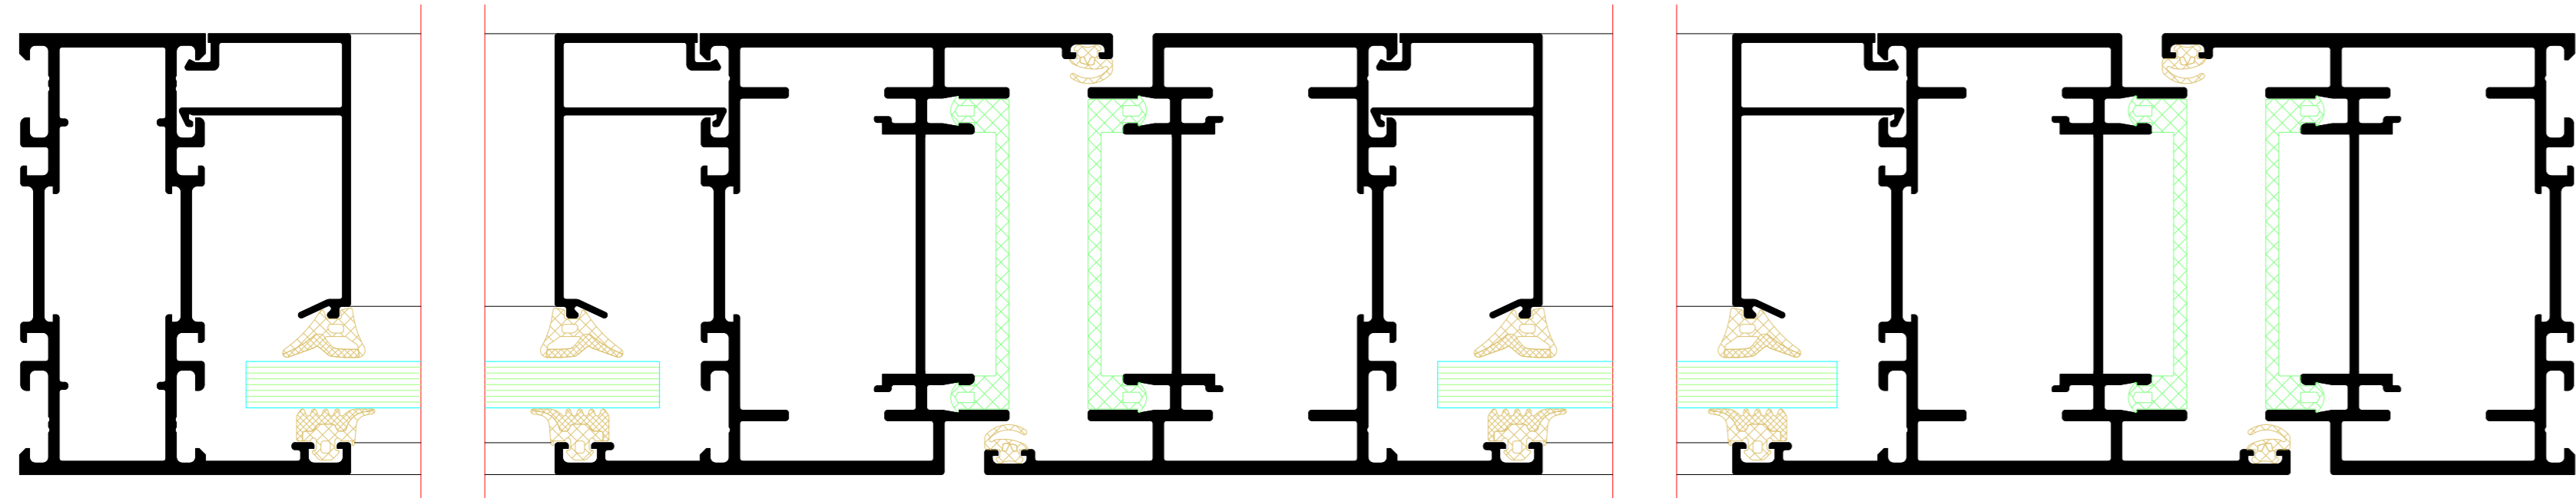

Zweiflügelige Tür mit Festfeld  
 Double-leaf door with fixed light

4

5

Einfügelige Tür mit Oberlicht  
Single-leaf door with toplight

6

1

7

NO.	DATE	DESCRIPTION	BY	CHECKED BY
001	2024	Initial design	J. Doe	M. Smith
002	2024	Revised design	J. Doe	M. Smith
003	2024	Final design	J. Doe	M. Smith

**BENEDICT + RIVA**  
 RIVA Elementarteile  
 RIVA LHM section details  
 Tür RIVA FireStop ADS 76 N SP Außen Öffnung  
 Door RIVA FireStop ADS 76 N SP Außen opening

Einflügelige Tür mit Festfeld und Oberlichtern  
 Single-leaf door with fixed light and toplights

8

9

7

Zweiflügelige Tür mit Festfeld und Oberlicht  
 Double-leaf door with fixed light and toplight

10

4

7

Zweiflügelige Tür mit Festfeld  
 Double-leaf door with fixed light