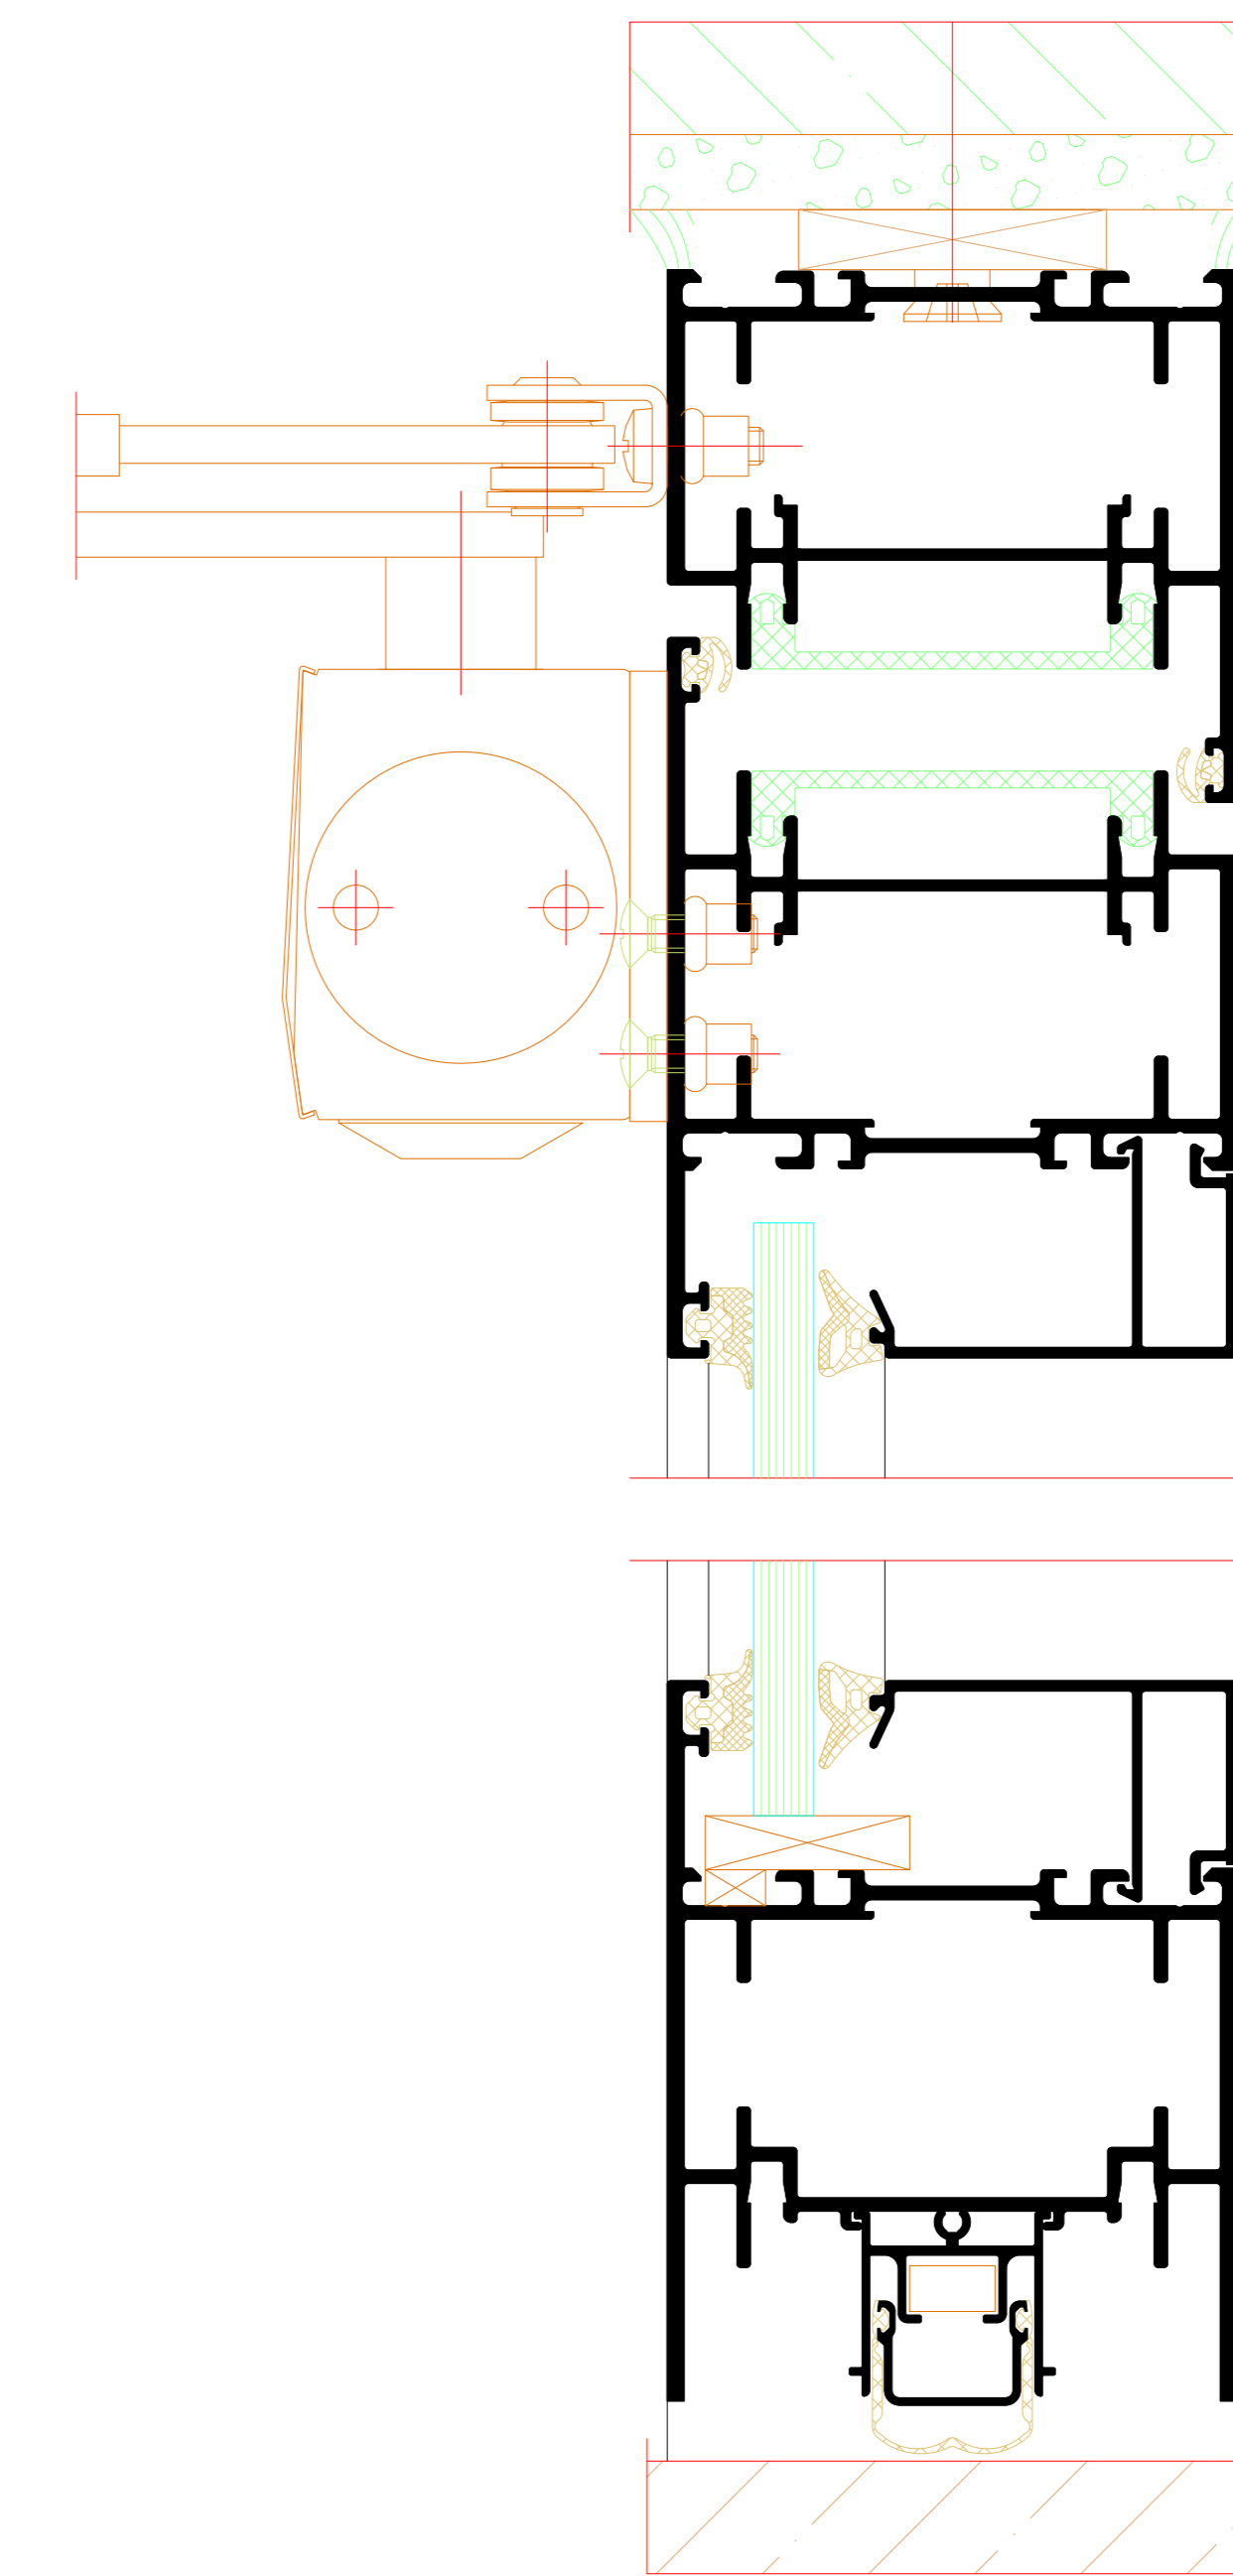

Statikpfosten  
Statikpfosten

Flügelsockelprofil  
Flügelsockelprofil

Einflügelige Tür  
Single-leaf door

Zweiflügelige Tür  
Double-leaf door

Zweiflügelige Tür mit Antipanik im Gang- und Standflügel  
Double-leaf door with panic function in access and secondary leaf

Türflügel  
Door leaf

Türflügel mit Oberlicht  
Door leaf with toplight

Einflügelige Tür mit verdeckt liegendem Beschlag  
Single-leaf door with concealed fittings

Zweiflügelige Tür mit verdeckt liegendem Beschlag  
Double-leaf door with concealed fittings

Ab einem Öffnungswinkel von 90° wird eine 100% lichte Durchgangsweite ermöglicht!  
A 100% clear opening width is enabled from an opening angle of 90°.

Türflügel  
Door leaf

Türflügel mit Oberlicht  
Door leaf with toplight