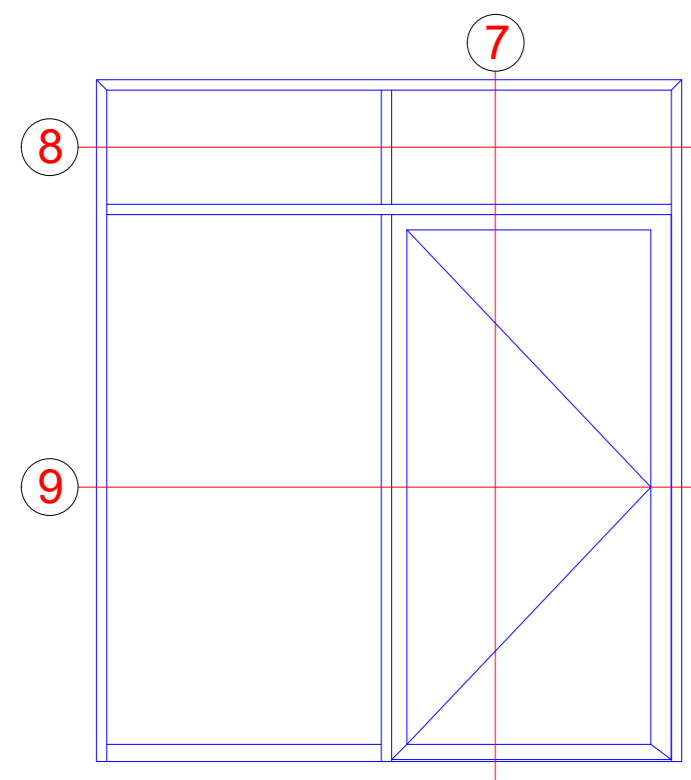

Einflügelige Tür mit Festfeld und Oberlichtern
Single-leaf door with fixed light and toplights