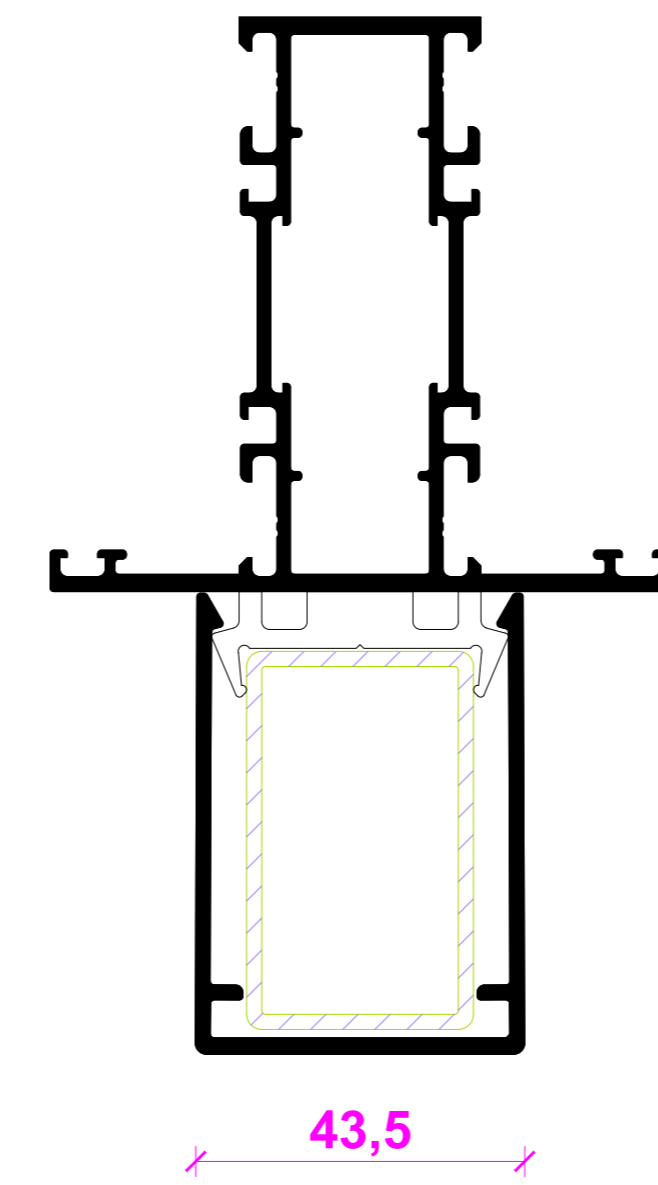

Zweiflügelige Tür mit Festfeld und Oberlicht  
 Double-leaf door with fixed light and toplight

Bausteinensystem  
 Modular system

13

12

15

12

NO.	DATE	ISSUES	REVISION	STATUS
001	2024	Initial	01	Released
002	2024	Revisions	02	Released
<p>Project: Riva Elemente          Riva Lini section details          Door RIVA FireStop ADS 76 N SP Außen offhand          Door RIVA FireStop ADS 76 N SP Außen opening</p>				
<p><b>BENEDICT + RIVA</b> <small>BENEDICT - RIVA GmbH          Rivastraße 11          42699 Solingen, Germany</small></p>				

Statikpfosten  
Statikpfosten

Flügelsockelprofil  
Flügelsockelprofil

Einflügelige Tür  
Single-leaf door

Zweiflügelige Tür  
Double-leaf door

Zweiflügelige Tür mit Antipanik im Gang- und Standflügel  
Double-leaf door with panic function in access and secondary leaf