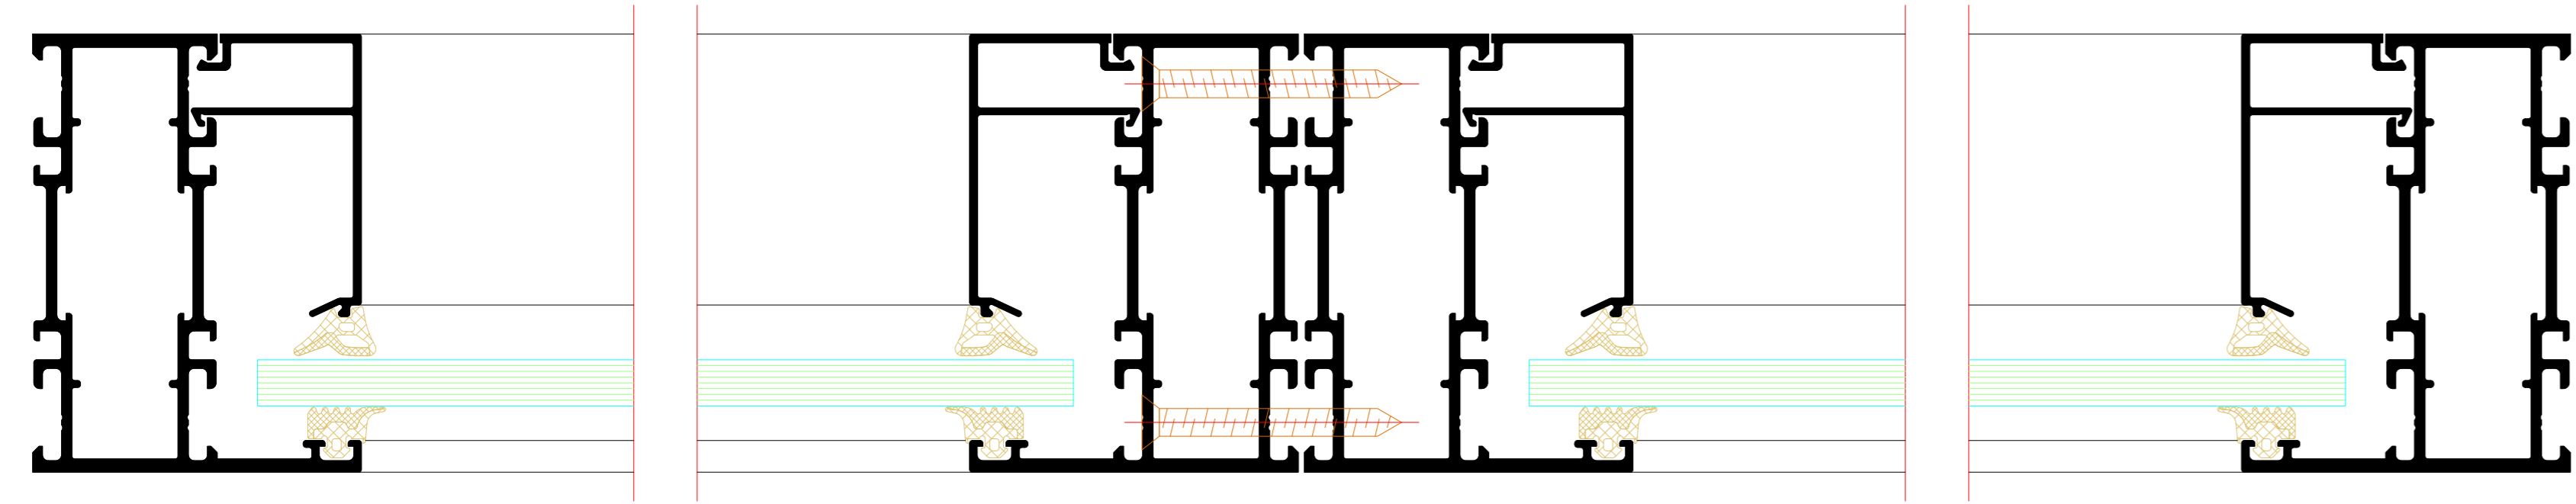

Einfügelige Tür mit Festfeld und Oberlichtern  
 Single-leaf door with fixed light and toplights

Bausteinssystem  
 Modular system

13

14

15

12

NO.	DATE	ISSUES	REVISION	BY
001	01.01.2023	Initial release	1	...
002	01.01.2023	...	2	...
003	01.01.2023	...	3	...
004	01.01.2023	...	4	...
005	01.01.2023	...	5	...
006	01.01.2023	...	6	...
007	01.01.2023	...	7	...
008	01.01.2023	...	8	...
009	01.01.2023	...	9	...
010	01.01.2023	...	10	...

Zweiflügelige Tür mit Festfeld und Oberlicht  
 Double-leaf door with fixed light and toplight

Bausteinensystem  
 Modular system

13

12

15

12

NO.	DATE	ISSUES	REVISION	STATUS
001	2024	Initial	01	Released
002	2024	Revisions	02	Released
<p>Project: Riva Elemente          Riva Lini section details          Door RIVA FireStop ADS 76 N SP Außen offhand          Door RIVA FireStop ADS 76 N SP Außen opening</p>				
<p><b>BENEDICT + RIVA</b> <small>BENEDICT - RIVA GmbH          Rivastraße 11          42699 Solingen, Germany</small></p>				

Statikpfosten  
Statikpfosten

Flügelsockelprofil  
Flügelsockelprofil

Einflügelige Tür  
Single-leaf door

Zweiflügelige Tür  
Double-leaf door

Zweiflügelige Tür mit Antipanik im Gang- und Standflügel  
Double-leaf door with panic function in access and secondary leaf