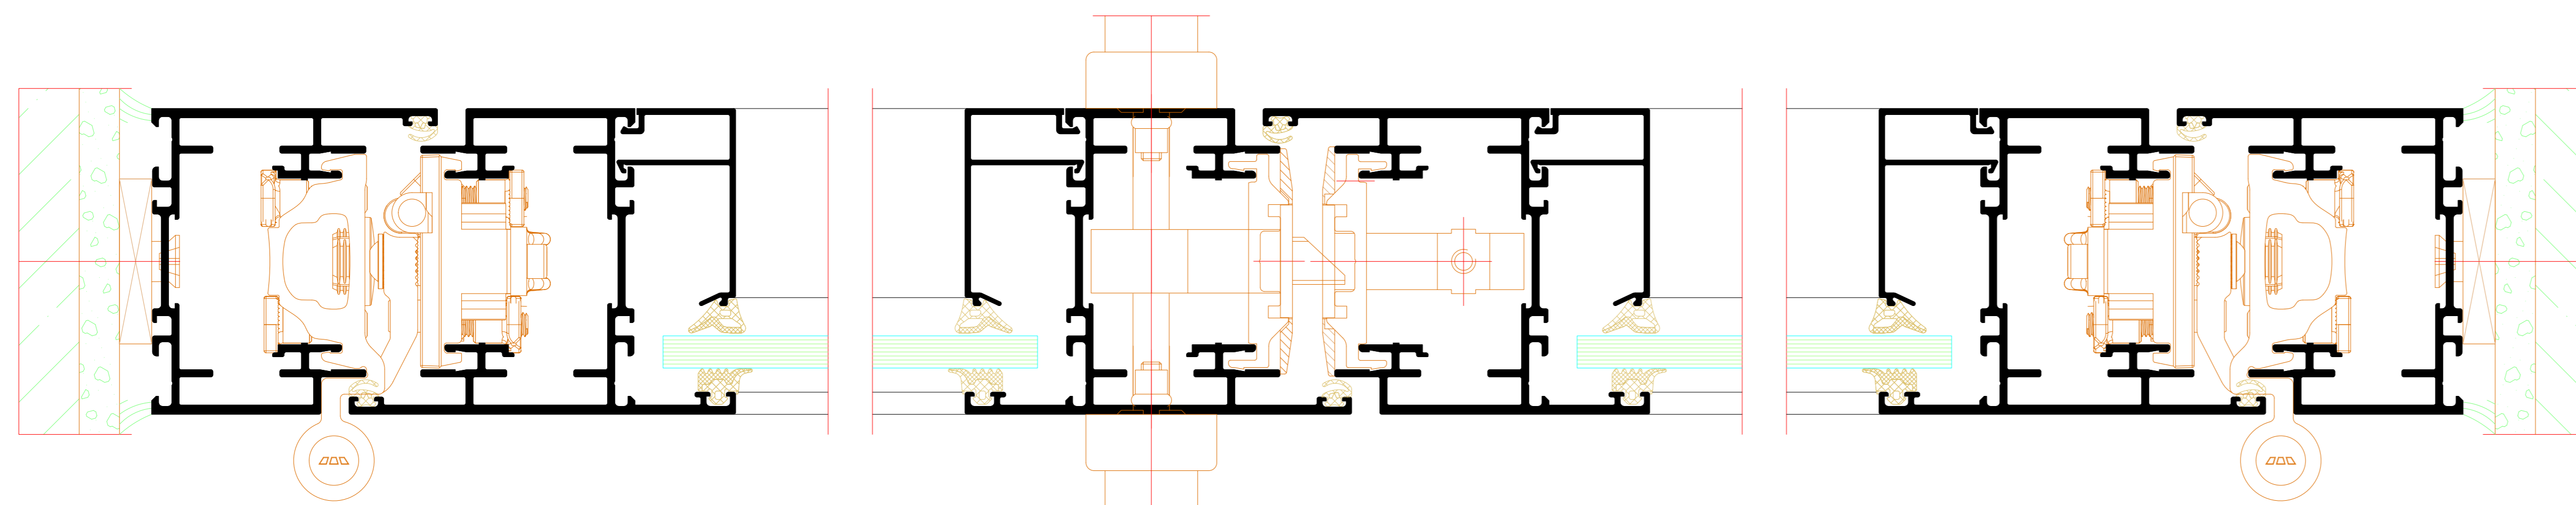

Zweiflügelige Tür mit Festfeld und Oberlicht  
 Double-leaf door with fixed light and toplight

Bausteinensystem  
 Modular system

13

12

15

12

NO.	DATE	ISSUES	REVISION	STATUS
001	2024	Initial	01	Released
002	2024	Revisions	02	Released
<p>Project: Riva Elemente          Riva Lini section details          Door RIVA FireStop ADS 76 N SP Außen offhand          Door RIVA FireStop ADS 76 N SP Außen opening</p>				
<p><b>BENEDICT + RIVA</b> <small>BENEDICT - RIVA GmbH          Rivastraße 11          42699 Solingen, Germany</small></p>				

Statikpfosten  
Statikpfosten

Flügelsockelprofil  
Flügelsockelprofil

Einflügelige Tür  
Single-leaf door

Zweiflügelige Tür  
Double-leaf door

Zweiflügelige Tür mit Antipanik im Gang- und Standflügel  
Double-leaf door with panic function in access and secondary leaf

Türflügel  
Door leaf

Türflügel mit Oberlicht  
Door leaf with toplight

Einflügelige Tür mit verdeckt liegendem Beschlag  
Single-leaf door with concealed fittings

Zweiflügelige Tür mit verdeckt liegendem Beschlag  
Double-leaf door with concealed fittings

Ab einem Öffnungswinkel von 90° wird eine 100% lichte Durchgangsweite ermöglicht!  
A 100% clear opening width is enabled from an opening angle of 90°.

Türflügel  
Door leaf

Türflügel mit Oberlicht  
Door leaf with toplight