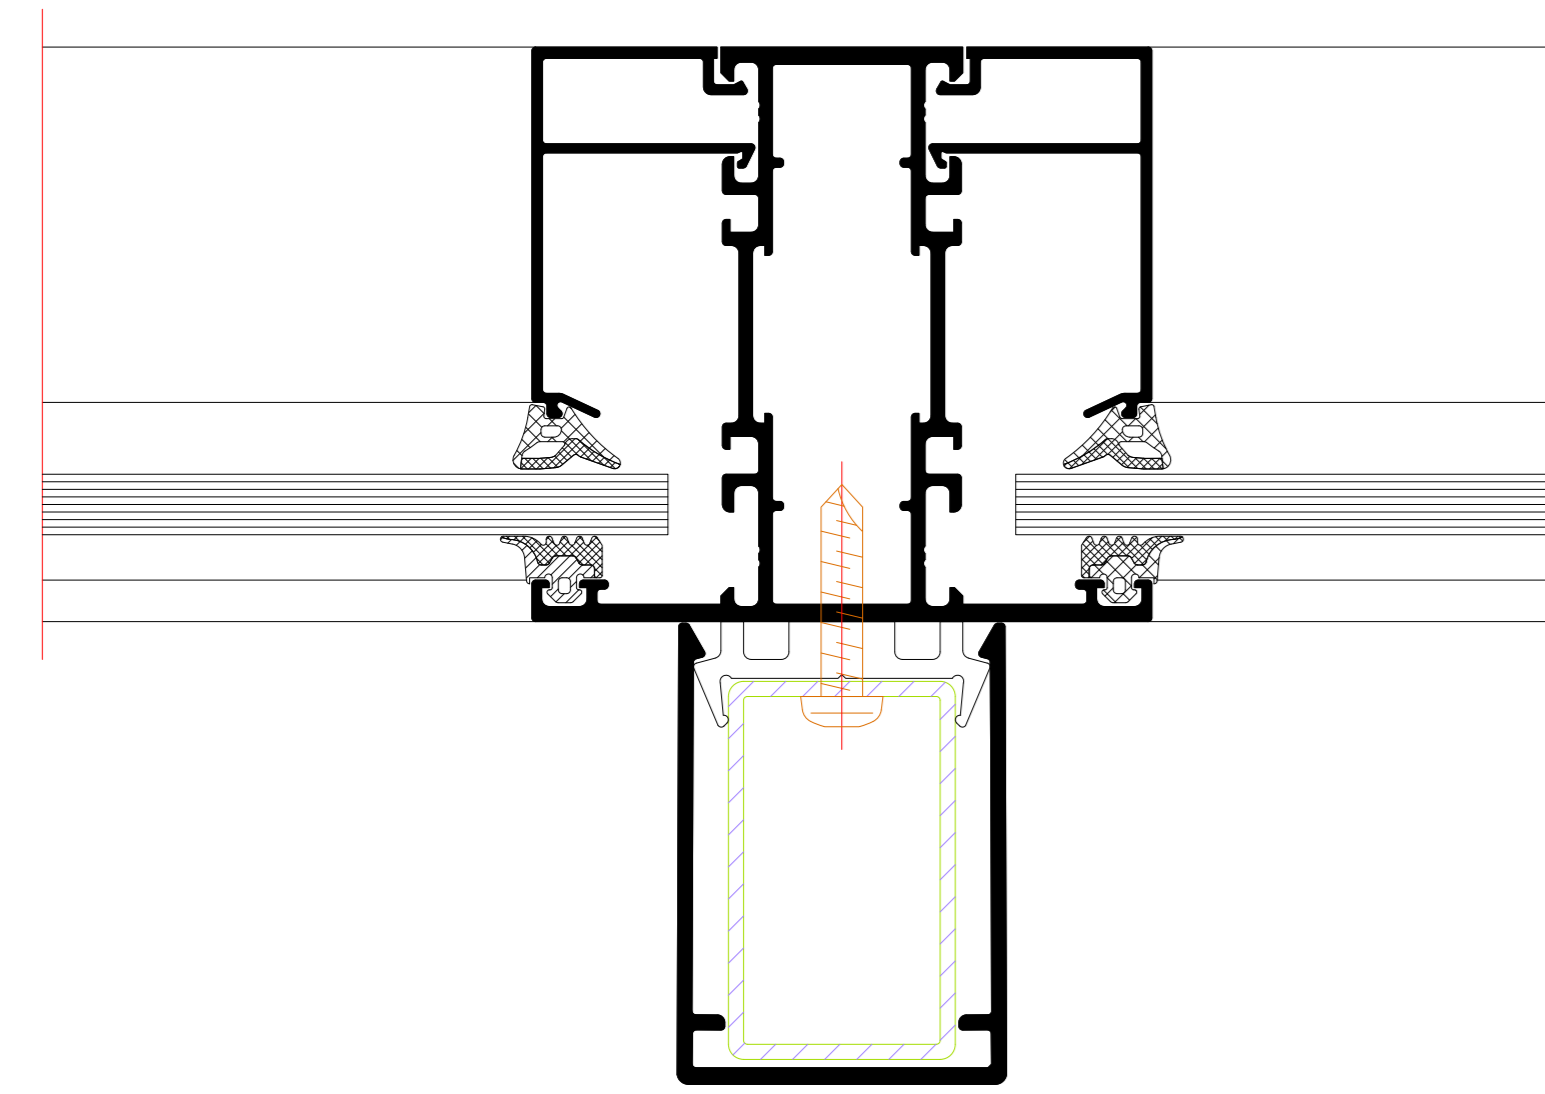

Zweiflügelige Tür mit Festfeld und Oberlicht  
 Double-leaf door with fixed light and toplight

Bausteinensystem  
 Modular system

13

12

15

12

NO.	DATE	ISSUES	REVISION	STATUS
001	2024	Initial	01	Released
002	2024	Revisions	02	Released
<p>Project: Riva Elemente          Riva Lini section details          Door RIVA FireStop ADS 76 N SP Außen offhand          Door RIVA FireStop ADS 76 N SP Außen opening</p>				
<p><b>BENEDICT + RIVA</b> <small>BENEDICT - RIVA GmbH          Rivastraße 11          42699 Solingen, Germany</small></p>				

Statikpfosten  
Statikpfosten

Flügelsockelprofil  
Flügelsockelprofil

Einflügelige Tür  
Single-leaf door

Zweiflügelige Tür  
Double-leaf door

Zweiflügelige Tür mit Antipanik im Gang- und Standflügel  
Double-leaf door with panic function in access and secondary leaf

Türflügel  
Door leaf

Türflügel mit Oberlicht  
Door leaf with toplight

Einflügelige Tür mit verdeckt liegendem Beschlag  
Single-leaf door with concealed fittings

Zweiflügelige Tür mit verdeckt liegendem Beschlag  
Double-leaf door with concealed fittings

Ab einem Öffnungswinkel von 90° wird eine 100% lichte Durchgangsweite ermöglicht!  
A 100% clear opening width is enabled from an opening angle of 90°.

Türflügel  
Door leaf

Türflügel mit Oberlicht  
Door leaf with toplight