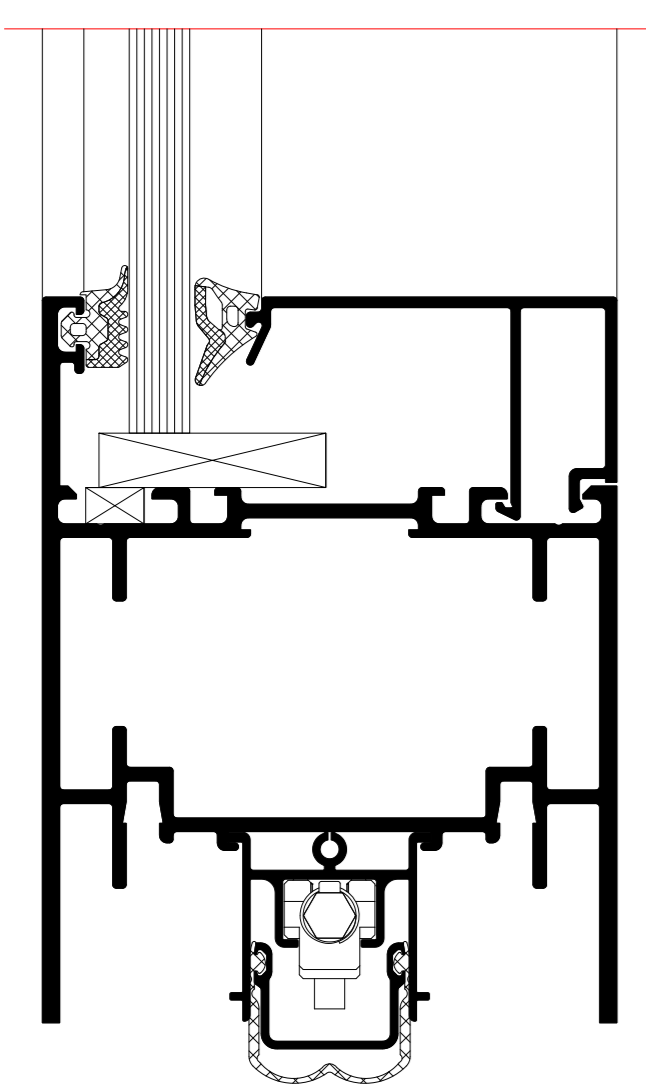

Einfügelige Tür mit Festfeld und Oberlichtern  
 Single-leaf door with fixed light and toplights

Bausteinssystem  
 Modular system

13

14

15

12

NO.	DATE	ISSUES	REVISION	BY
001	01.01.2023	Initial release	1	...
002	01.01.2023	...	2	...
003	01.01.2023	...	3	...
004	01.01.2023	...	4	...
005	01.01.2023	...	5	...
006	01.01.2023	...	6	...
007	01.01.2023	...	7	...
008	01.01.2023	...	8	...
009	01.01.2023	...	9	...
010	01.01.2023	...	10	...

Zweiflügelige Tür mit Festfeld und Oberlicht  
 Double-leaf door with fixed light and toplight

Bausteinensystem  
 Modular system

13

12

15

12

NO.	DATE	ISSUES	REVISION	STATUS
001	2024	Initial	01	Released
002	2024	Revisions	02	Released
<p>Project: Riva Elemente          Riva Lini section details          Door RIVA FireStop ADS 76 N SP Außen offhand          Door RIVA FireStop ADS 76 N SP Außen opening</p>				
<p><b>BENEDICT + RIVA</b> <small>BENEDICT - RIVA GmbH          Rivastraße 11          42699 Solingen, Germany</small></p>				

Statikpfosten  
Statikpfosten

Flügelsockelprofil  
Flügelsockelprofil

Einflügelige Tür  
Single-leaf door

Zweiflügelige Tür  
Double-leaf door

Zweiflügelige Tür mit Antipanik im Gang- und Standflügel  
Double-leaf door with panic function in access and secondary leaf

Türflügel  
Door leaf

Türflügel mit Oberlicht  
Door leaf with toplight

Einflügelige Tür mit verdeckt liegendem Beschlag  
Single-leaf door with concealed fittings

Zweiflügelige Tür mit verdeckt liegendem Beschlag  
Double-leaf door with concealed fittings