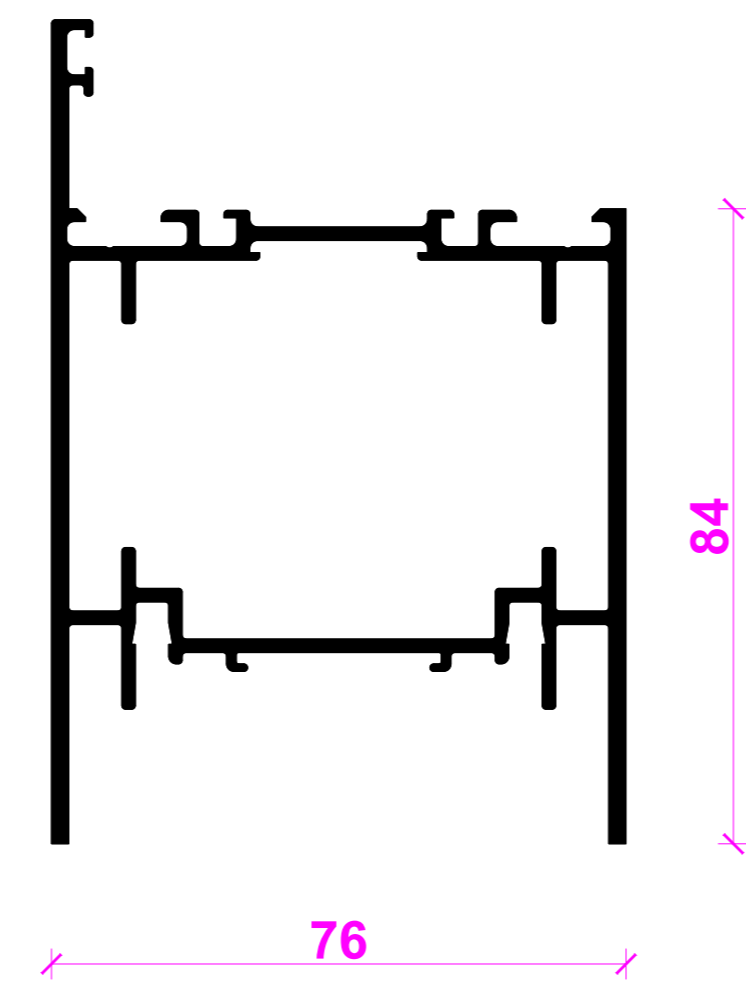

Flügelsockelprofil
Flügelsockelprofil