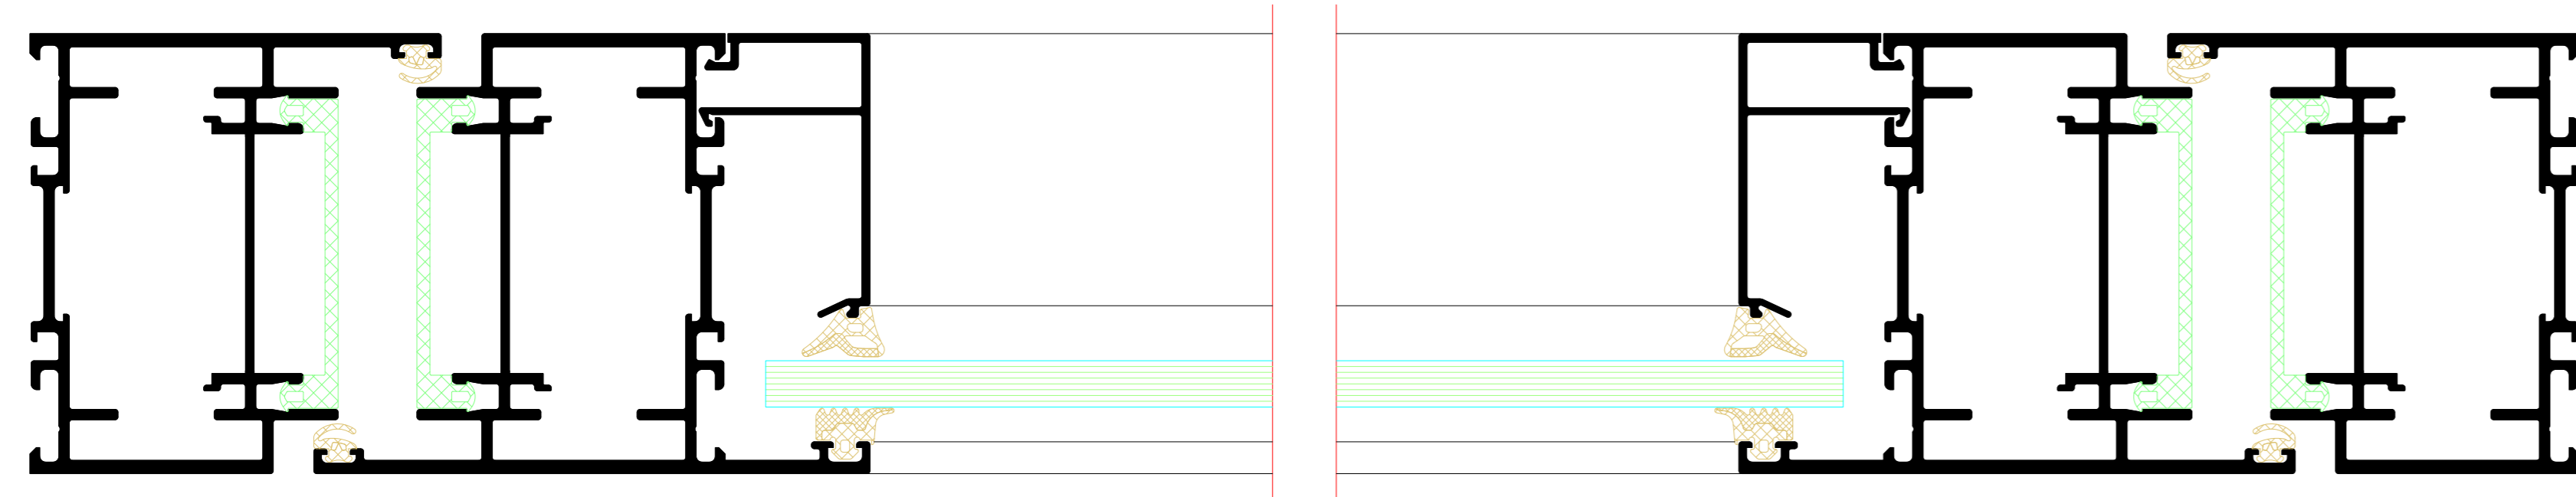

Einflügelige Tür  
Single-leaf door

1

2

Zweiflügelige Tür  
Double-leaf door

3

2

NO.	DATE	ISSUED	REVISION	BY
001	2024	01		
<p>Project: Riva Elementarchelle Riva Unit section details</p> <p>Client: Riva Project: Riva Location: Riva</p> <p>Door RIVA FireStop ADS 76 N1 SP Außen offhand Door RIVA FireStop ADS 76 N1 SP Außen opening</p>				
<p><b>BENEDICT + RIVA</b> <b>BENEDICT + RIVA GmbH</b> Helmholtzstrasse 76 42699 Solingen, Germany</p>				

Zweiflügelige Tür mit Festfeld  
 Double-leaf door with fixed light

4

5

Einfügelige Tür mit Oberlicht  
Single-leaf door with toplight

6

1

7

NO.	DATE	DESCRIPTION	BY	CHECKED BY
001	2024	Initial design	J. Doe	M. Smith
002	2024	Revised design	J. Doe	M. Smith
003	2024	Final design	J. Doe	M. Smith

**BENEDICT + RIVA**  
 RIVA Elementarteile  
 RIVA LHM section details  
 Tür RIVA FireStop ADS 76 N SP Außen Öffnung  
 Door RIVA FireStop ADS 76 N SP Außen opening

Einflügelige Tür mit Festfeld und Oberlichtern  
 Single-leaf door with fixed light and toplights

8

9

7

Zweiflügelige Tür mit Festfeld und Oberlicht  
 Double-leaf door with fixed light and toplight

10

4

7

Zweiflügelige Tür mit Festfeld  
 Double-leaf door with fixed light