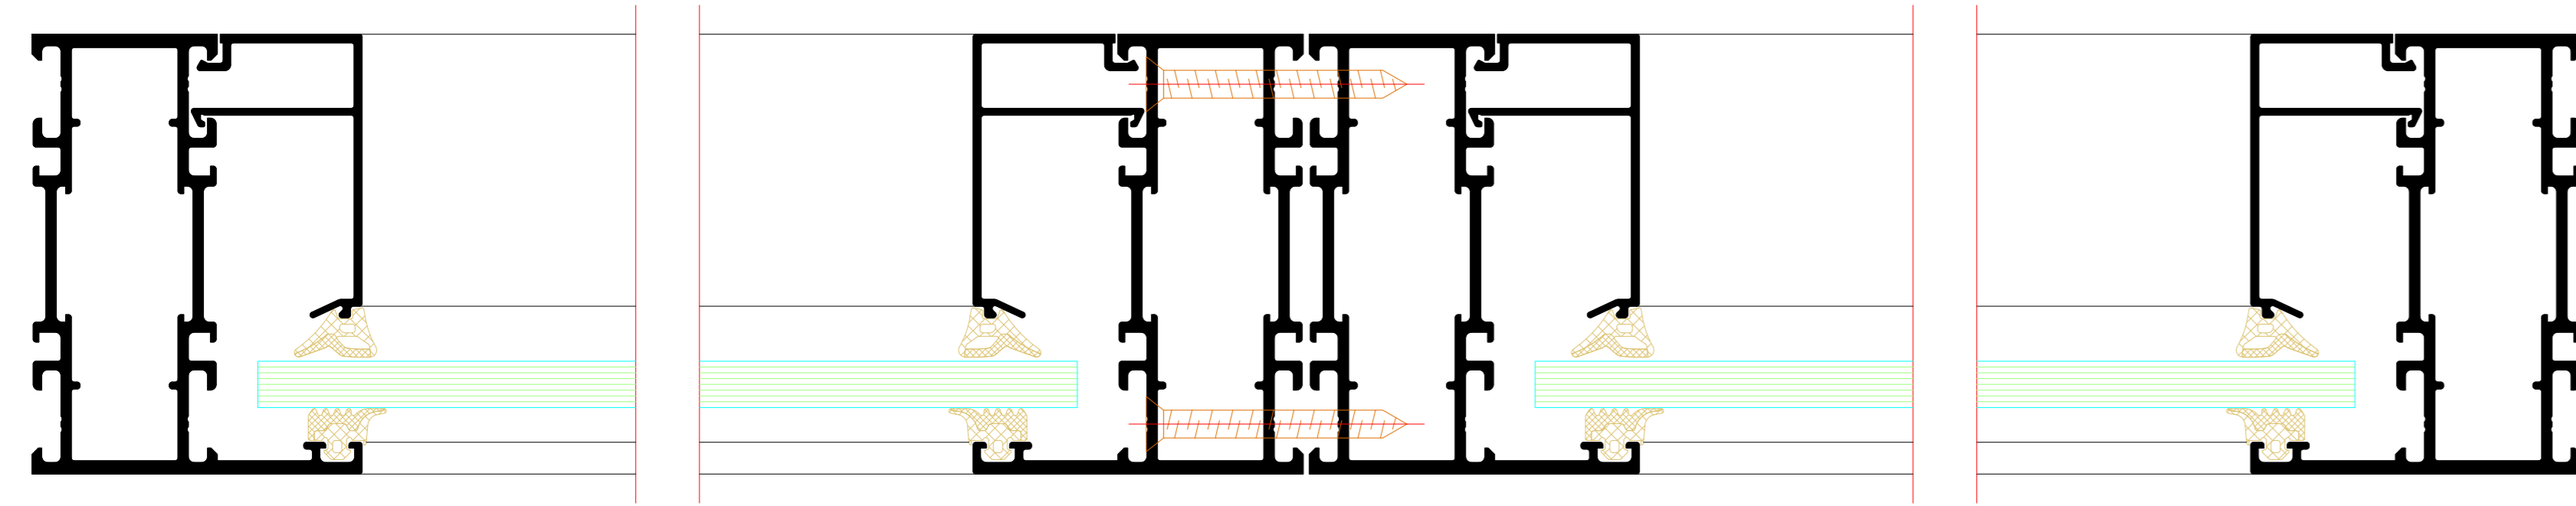

Einfügelige Tür mit Oberlicht  
Single-leaf door with toplight

Bausteinensystem  
Modular system

6

1

12

NO.	DATE	ISSUED	REVISION	BY	CHECKED
001	01.10.2018	01			
<p>Riva Elementbuchelle Riva Unit section details</p> <p>Projekt Tür RIVA FireStop ADS 76 N SP Außen Öffnung Door RIVA FireStop ADS 76 N SP Außen opening</p> <p>Architekt BENEDICT + RIVA BENEDICT + RIVA GmbH Krauss-Str. 10 42699 Solingen, Germany</p>					

Einfügelige Tür mit Festfeld und Oberlichtern  
 Single-leaf door with fixed light and toplights

Bausteinssystem  
 Modular system

13

14

15

12

NO.	DATE	ISSUES	REVISION	BY
001	01.01.2023	Initial release	1	...
002	01.01.2023	...	2	...
003	01.01.2023	...	3	...
004	01.01.2023	...	4	...
005	01.01.2023	...	5	...
006	01.01.2023	...	6	...
007	01.01.2023	...	7	...
008	01.01.2023	...	8	...
009	01.01.2023	...	9	...
010	01.01.2023	...	10	...