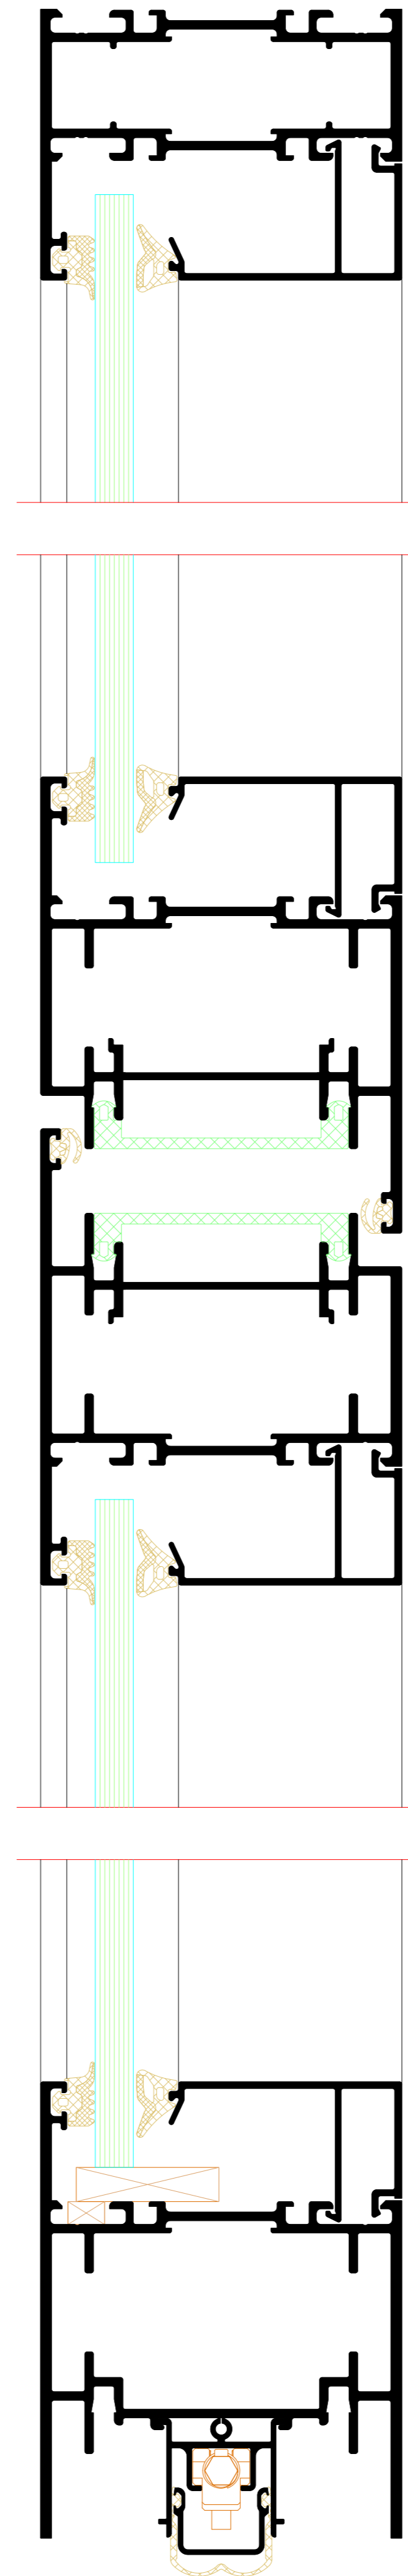

Einflügelige Tür  
Single-leaf door

1

2

Zweiflügelige Tür  
Double-leaf door

3

2

NO.	DATE	ISSUED	REVISION	BY
001	2024	01		
<p>Project: Riva Elementarchelle Riva Unit section details</p> <p>Client: Riva Project: Riva Location: Riva</p> <p>Door RIVA FireStop ADS 76 N1 SP Außen offhand Door RIVA FireStop ADS 76 N1 SP Außen opening</p>				
<p><b>BENEDICT + RIVA</b> <b>BENEDICT + RIVA GmbH</b> Helmholtzstrasse 76 42699 Solingen, Germany</p>				

Zweiflügelige Tür mit Festfeld  
 Double-leaf door with fixed light

4

5

Einfügelige Tür mit Oberlicht  
Single-leaf door with toplight

6

1

7

NO.	DATE	DESCRIPTION	BY	CHECKED BY
001	2024	Initial design	J. Doe	M. Smith
002	2024	Revised design	J. Doe	M. Smith
003	2024	Final design	J. Doe	M. Smith

**BENEDICT + RIVA**  
 RIVA Elementarteile  
 RIVA LHM section details  
 Tür RIVA FireStop ADS 76 N SP Außen Öffnung  
 Door RIVA FireStop ADS 76 N SP Außen opening

Einflügelige Tür mit Festfeld und Oberlichtern  
 Single-leaf door with fixed light and toplights

8

9

7

Zweiflügelige Tür mit Festfeld und Oberlicht  
 Double-leaf door with fixed light and toplight

10

4

7

Zweiflügelige Tür mit Festfeld  
 Double-leaf door with fixed light