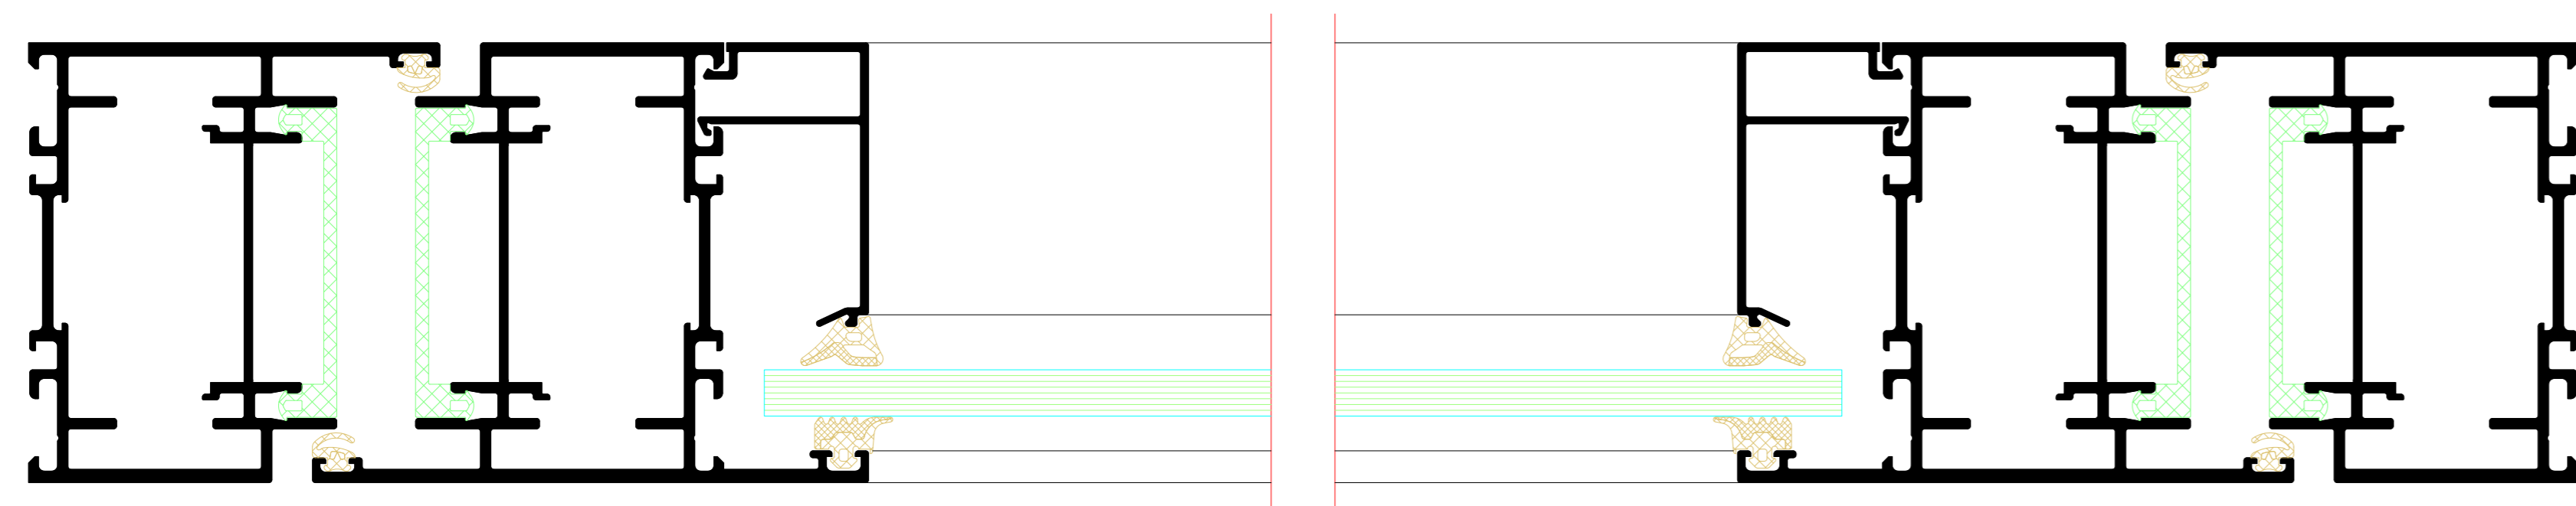

Einfügelige Tür mit Oberlicht  
Single-leaf door with toplight

Bausteinensystem  
Modular system

6

1

12

NO.	DATE	ISSUED	REVISION	BY	CHECKED
001	01.10.2018	01			
<p>Riva Elementbuchelle Riva Unit section details</p> <p>Projekt Tür RIVA FireStop ADS 76 N SP Außen Öffnung Door RIVA FireStop ADS 76 N SP Außen opening</p> <p>Architekt BENEDICT + RIVA BENEDICT + RIVA GmbH Krauss-Str. 10 42699 Solingen, Germany</p>					

Einfügelige Tür mit Festfeld und Oberlichtern  
 Single-leaf door with fixed light and toplights

Bausteinssystem  
 Modular system

13

14

15

12

NO.	DATE	ISSUES	REVISION	BY
001	01.01.2023	Initial release	1	...
002	01.01.2023	...	2	...
003	01.01.2023	...	3	...
004	01.01.2023	...	4	...
005	01.01.2023	...	5	...
006	01.01.2023	...	6	...
007	01.01.2023	...	7	...
008	01.01.2023	...	8	...
009	01.01.2023	...	9	...
010	01.01.2023	...	10	...

Zweiflügelige Tür mit Festfeld und Oberlicht  
 Double-leaf door with fixed light and toplight

Bausteinensystem  
 Modular system

13

12

15

12

NO.	DATE	ISSUES	REVISION	STATUS
001	2024	Initial	01	Released
002	2024	Revisions	02	Released
<p>Project: Riva Elemente          Riva Lini section details          Door RIVA FireStop ADS 76 N SP Außen offhand          Door RIVA FireStop ADS 76 N SP Außen opening</p>				
<p><b>BENEDICT + RIVA</b> <small>BENEDICT - RIVA GmbH          Rivastraße 11          42699 Solingen, Germany</small></p>				