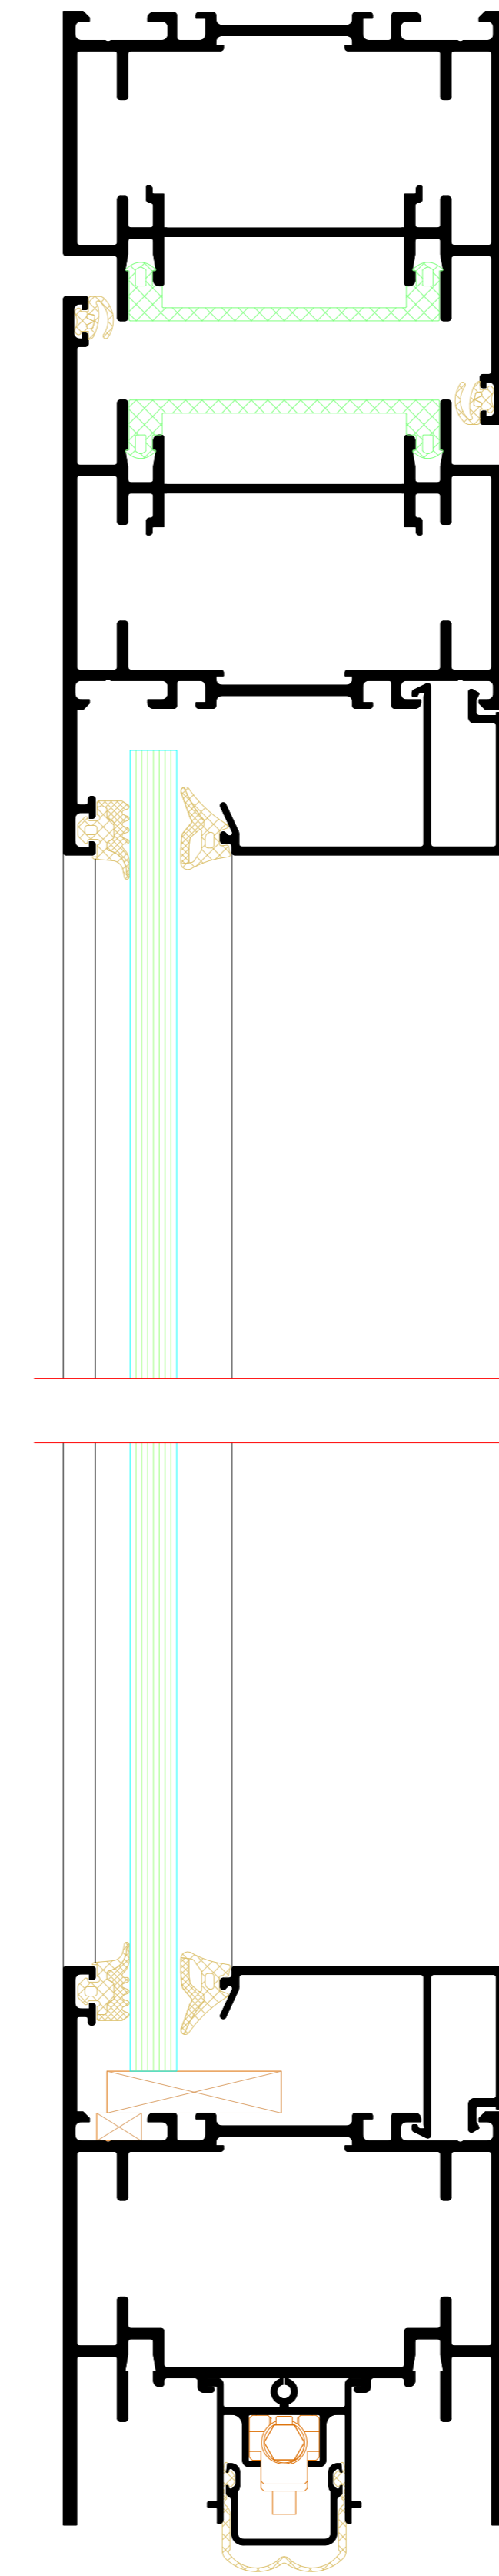

Einflügelige Tür  
Single-leaf door

1

2

Zweiflügelige Tür  
Double-leaf door

3

2

NO.	DATE	ISSUED	REVISION	BY
001	2024	01		
<p>Project: Riva Elementarchelle Riva Unit section details</p> <p>Client: Riva Project: Riva Location: Riva</p> <p>Door RIVA FireStop ADS 76 N1 SP Außen offhand Door RIVA FireStop ADS 76 N1 SP Außen opening</p>				
<p><b>BENEDICT + RIVA</b> <b>BENEDICT + RIVA GmbH</b> Helmholtzstrasse 76 42699 Solingen, Germany</p>				

Zweiflügelige Tür mit Festfeld  
 Double-leaf door with fixed light

4

5

Einfügelige Tür mit Oberlicht  
Single-leaf door with toplight

6

1

7

NO.	DATE	DESCRIPTION	BY	CHECKED BY
001	2024	Initial design	J. Doe	M. Smith
002	2024	Revised design	J. Doe	M. Smith
003	2024	Final design	J. Doe	M. Smith

**BENEDICT + RIVA**  
 RIVA Elementarteile  
 RIVA LHM section details  
 Tür RIVA FireStop ADS 76 N SP Außen Öffnung  
 Door RIVA FireStop ADS 76 N SP Außen opening

Einflügelige Tür mit Festfeld und Oberlichtern  
 Single-leaf door with fixed light and toplights

8

9

7

Zweiflügelige Tür mit Festfeld und Oberlicht  
 Double-leaf door with fixed light and toplight

10

4

7

Zweiflügelige Tür mit Festfeld  
 Double-leaf door with fixed light