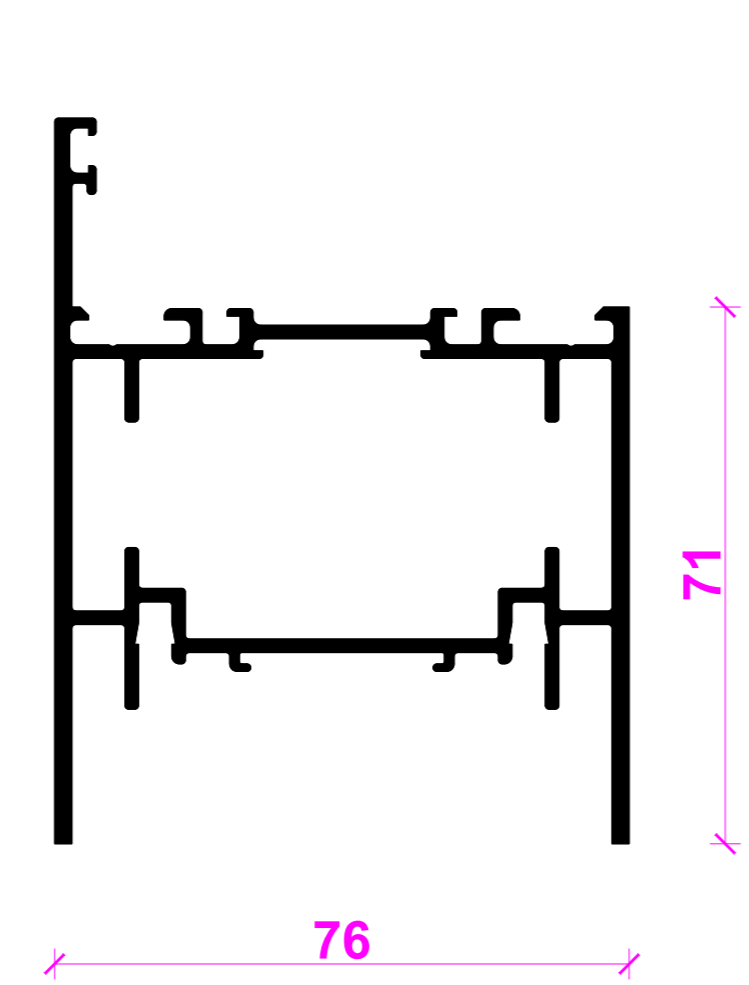

Flügelsockelprofil
Flügelsockelprofil