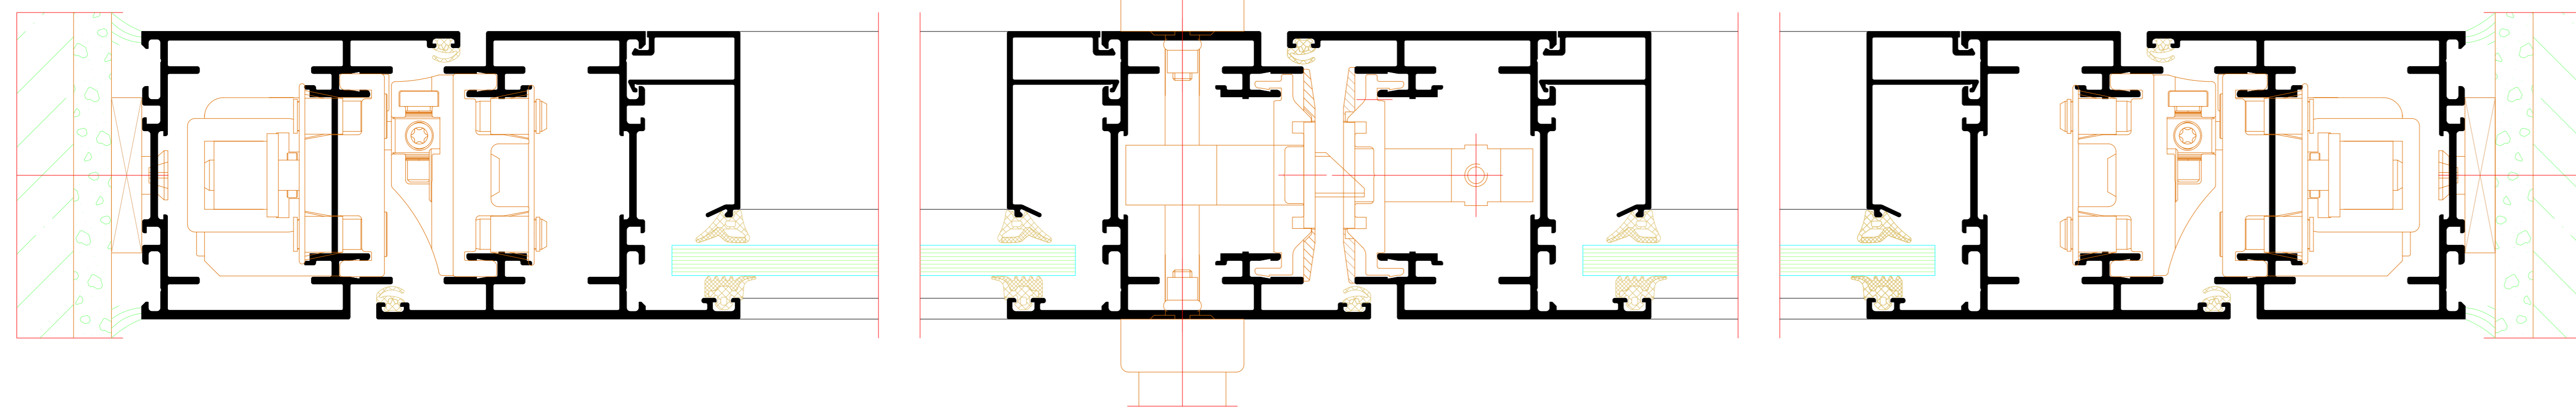

Statikpfosten  
Statikpfosten

Flügelsockelprofil  
Flügelsockelprofil

Einflügelige Tür  
Single-leaf door

Zweiflügelige Tür  
Double-leaf door

Zweiflügelige Tür mit Antipanik im Gang- und Standflügel  
Double-leaf door with panic function in access and secondary leaf

Türflügel  
Door leaf

Türflügel mit Oberlicht  
Door leaf with toplight

Einflügelige Tür mit verdeckt liegendem Beschlag  
Single-leaf door with concealed fittings

Zweiflügelige Tür mit verdeckt liegendem Beschlag  
Double-leaf door with concealed fittings

Ab einem Öffnungswinkel von 90° wird eine 100% lichte Durchgangsweite ermöglicht!  
A 100% clear opening width is enabled from an opening angle of 90°.

Türflügel  
Door leaf

Türflügel mit Oberlicht  
Door leaf with toplight