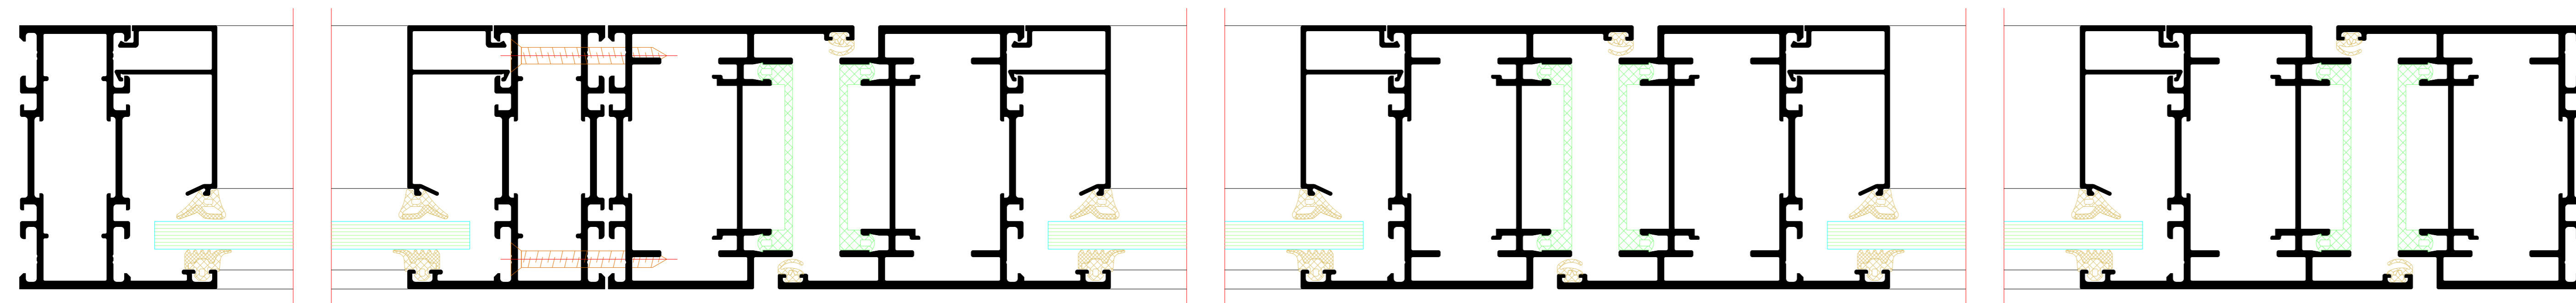

Zweiflügelige Tür mit Festfeld und Oberlicht  
 Double-leaf door with fixed light and toplight

Bausteinensystem  
 Modular system

13

12

15

12

NO.	DATE	ISSUES	REVISION	STATUS
001	2024	Initial	01	Released
002	2024	Revisions	02	Released
<p>Project: Riva Elemente          Riva Lini section details          Door RIVA FireStop ADS 76 N SP Außen offhand          Door RIVA FireStop ADS 76 N SP Außen opening</p>				
<p><b>BENEDICT + RIVA</b> <small>BENEDICT - RIVA GmbH          Rivastraße 11          42699 Solingen, Germany</small></p>				

Statikpfosten  
Statikpfosten

Flügelsockelprofil  
Flügelsockelprofil

Einflügelige Tür  
Single-leaf door

Zweiflügelige Tür  
Double-leaf door

Zweiflügelige Tür mit Antipanik im Gang- und Standflügel  
Double-leaf door with panic function in access and secondary leaf

Türflügel  
Door leaf

Türflügel mit Oberlicht  
Door leaf with toplight

Einflügelige Tür mit verdeckt liegendem Beschlag  
Single-leaf door with concealed fittings

Zweiflügelige Tür mit verdeckt liegendem Beschlag  
Double-leaf door with concealed fittings

Ab einem Öffnungswinkel von 90° wird eine 100% lichte Durchgangsweite ermöglicht!  
A 100% clear opening width is enabled from an opening angle of 90°.

Türflügel  
Door leaf

Türflügel mit Oberlicht  
Door leaf with toplight