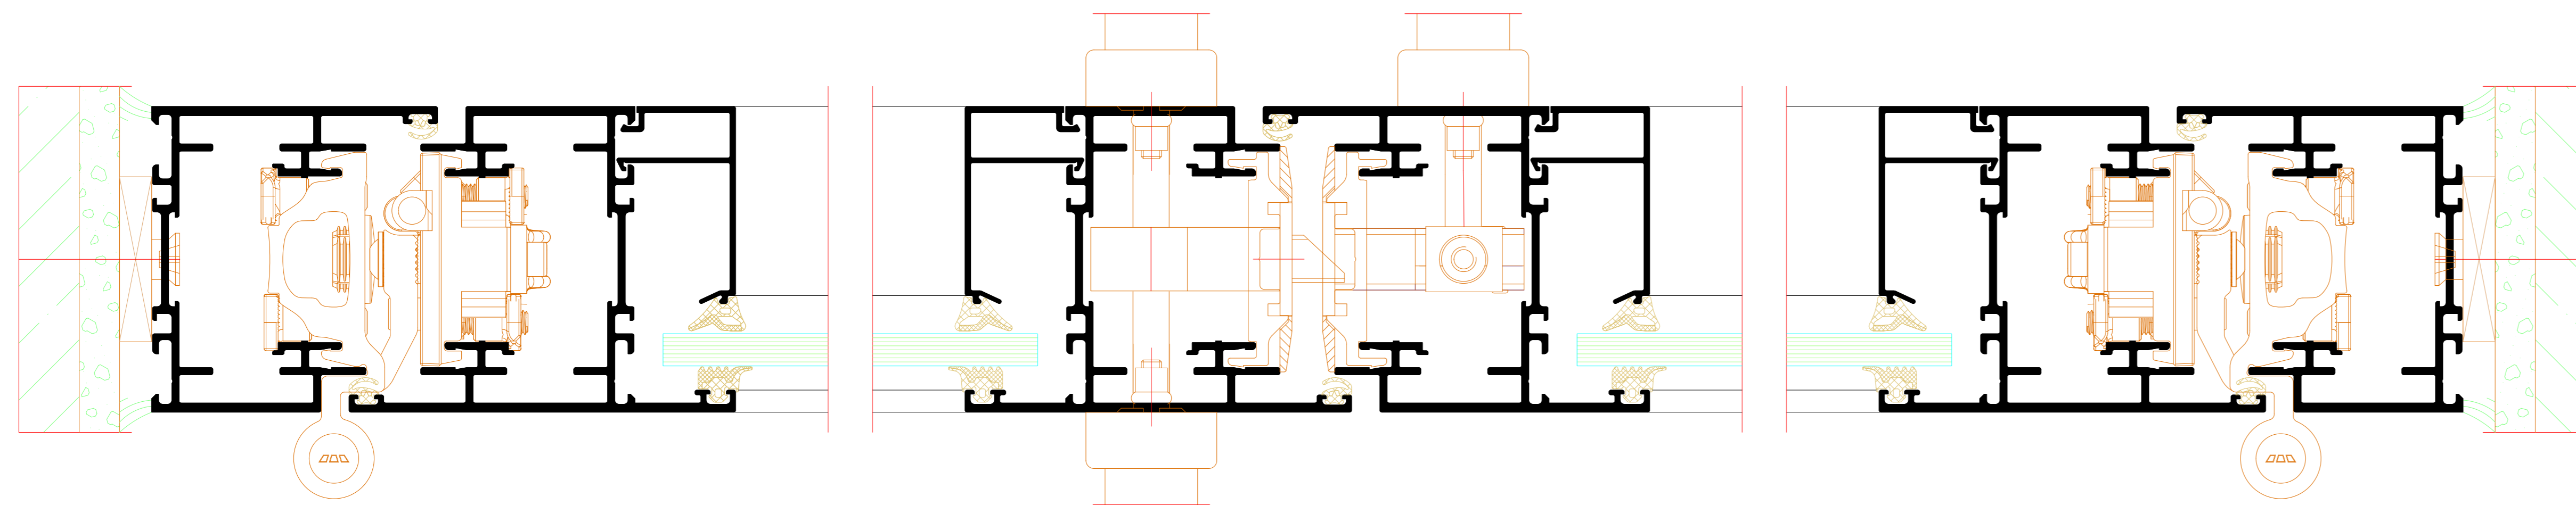

Zweiflügelige Tür mit Festfeld und Oberlicht  
 Double-leaf door with fixed light and toplight

Bausteinensystem  
 Modular system

13

12

15

12

NO.	DATE	ISSUES	REVISION	STATUS
001	2024	Initial	01	Released
002	2024	Revisions	02	Released
<p>Project: Riva Elemente          Riva Lini section details          Door RIVA FireStop ADS 76 N SP Außen offhand          Door RIVA FireStop ADS 76 N SP Außen opening</p>				
<p><b>BENEDICT + RIVA</b> <small>BENEDICT - RIVA GmbH          Rivastraße 11          42699 Solingen, Germany</small></p>				

Statikpfosten  
Statikpfosten

Flügelsockelprofil  
Flügelsockelprofil

Einflügelige Tür  
Single-leaf door

Zweiflügelige Tür  
Double-leaf door

Zweiflügelige Tür mit Antipanik im Gang- und Standflügel  
Double-leaf door with panic function in access and secondary leaf

Türflügel  
Door leaf

Türflügel mit Oberlicht  
Door leaf with toplight

Einflügelige Tür mit verdeckt liegendem Beschlag  
Single-leaf door with concealed fittings

Zweiflügelige Tür mit verdeckt liegendem Beschlag  
Double-leaf door with concealed fittings

Ab einem Öffnungswinkel von 90° wird eine 100% lichte Durchgangsweite ermöglicht!  
A 100% clear opening width is enabled from an opening angle of 90°.

Türflügel  
Door leaf

Türflügel mit Oberlicht  
Door leaf with toplight