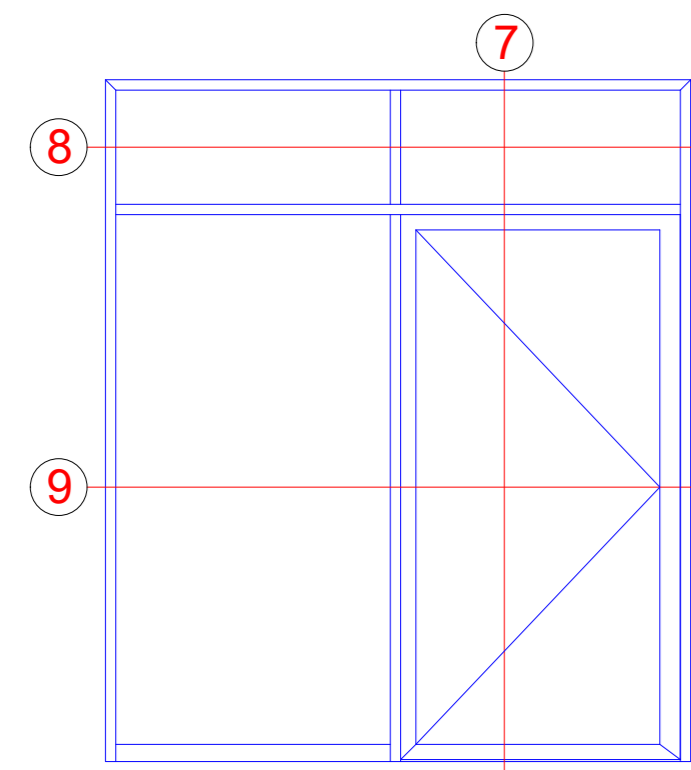

Einflügelige Tür mit Festfeld und Oberlichtern
Single-leaf door with fixed light and toplights