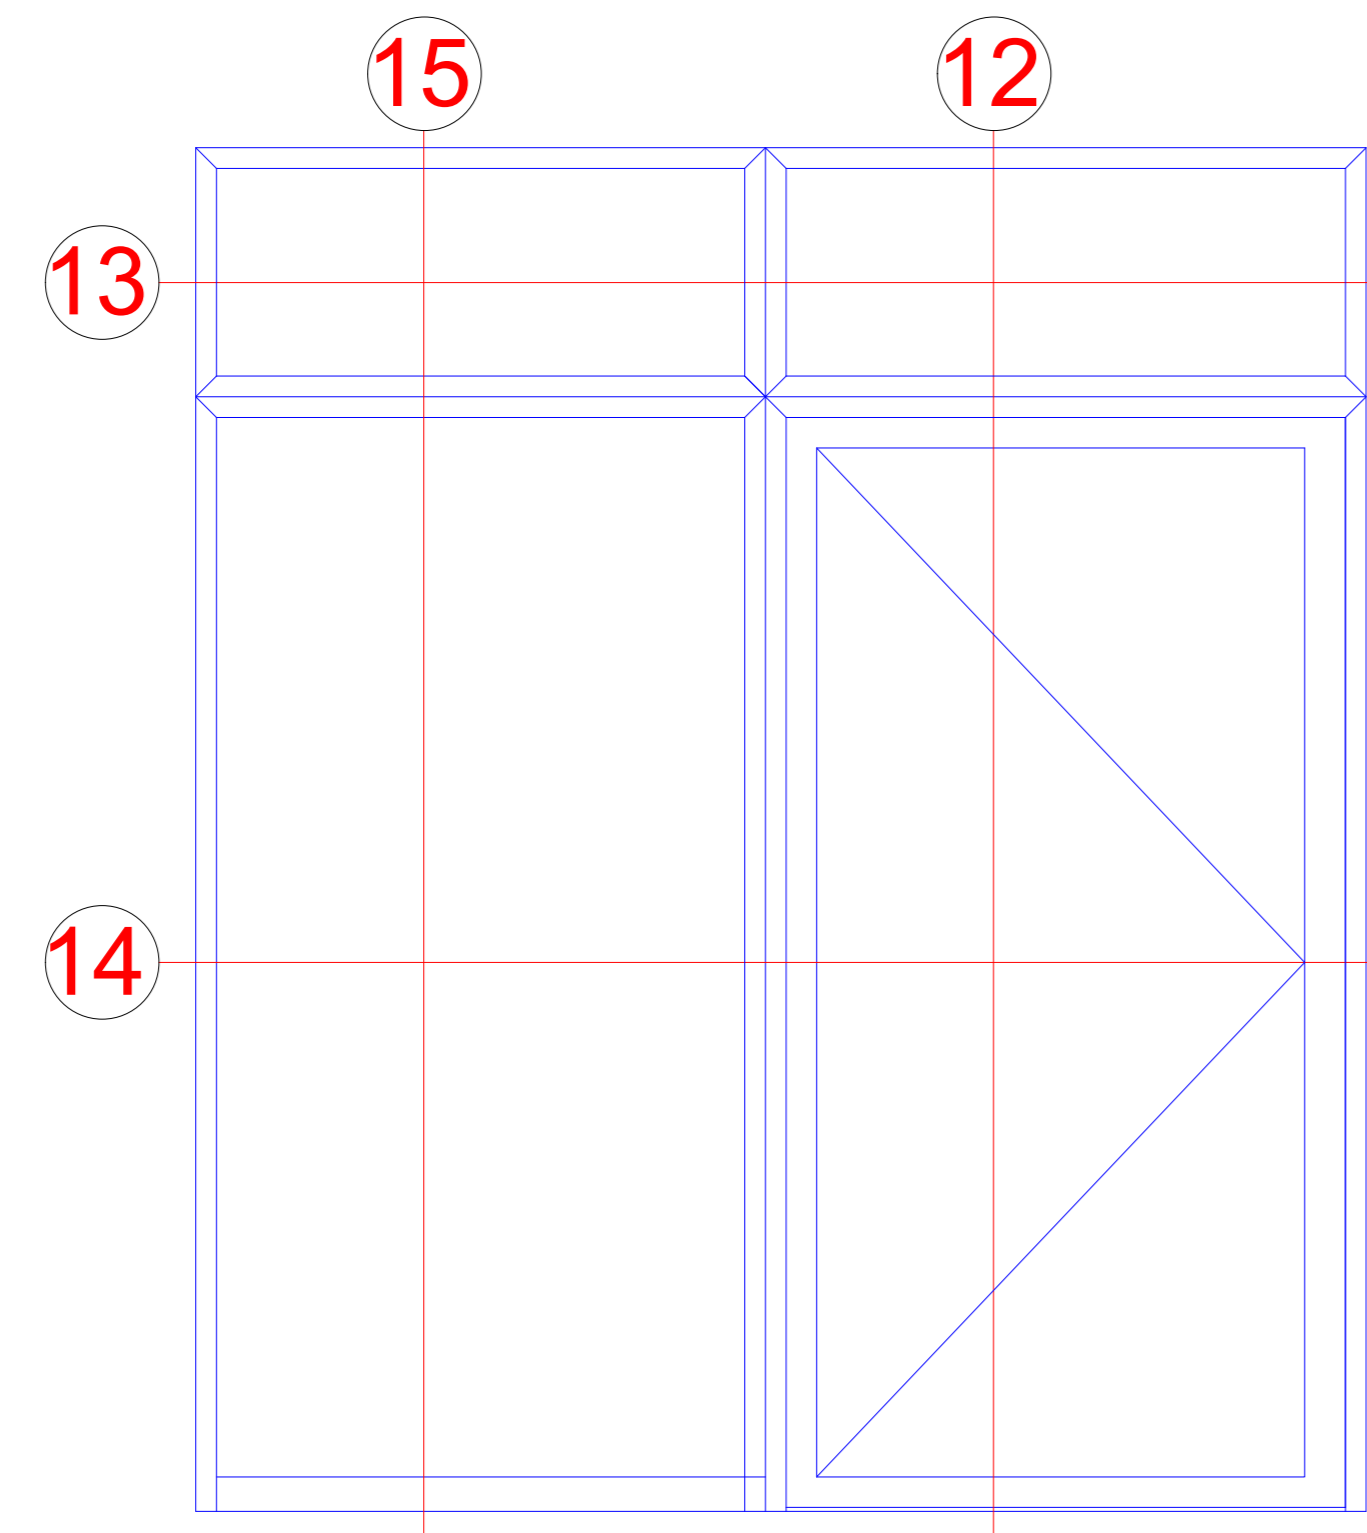

Zweiflügelige Tür mit Festfeld  
Double-leaf door with fixed light

Bausteinsystem  
Modular system

Einflügelige Tür mit Oberlicht  
Single-leaf door with toplight

Einflügelige Tür mit Festfeld und Oberlichtern  
Single-leaf door with fixed light and toplights