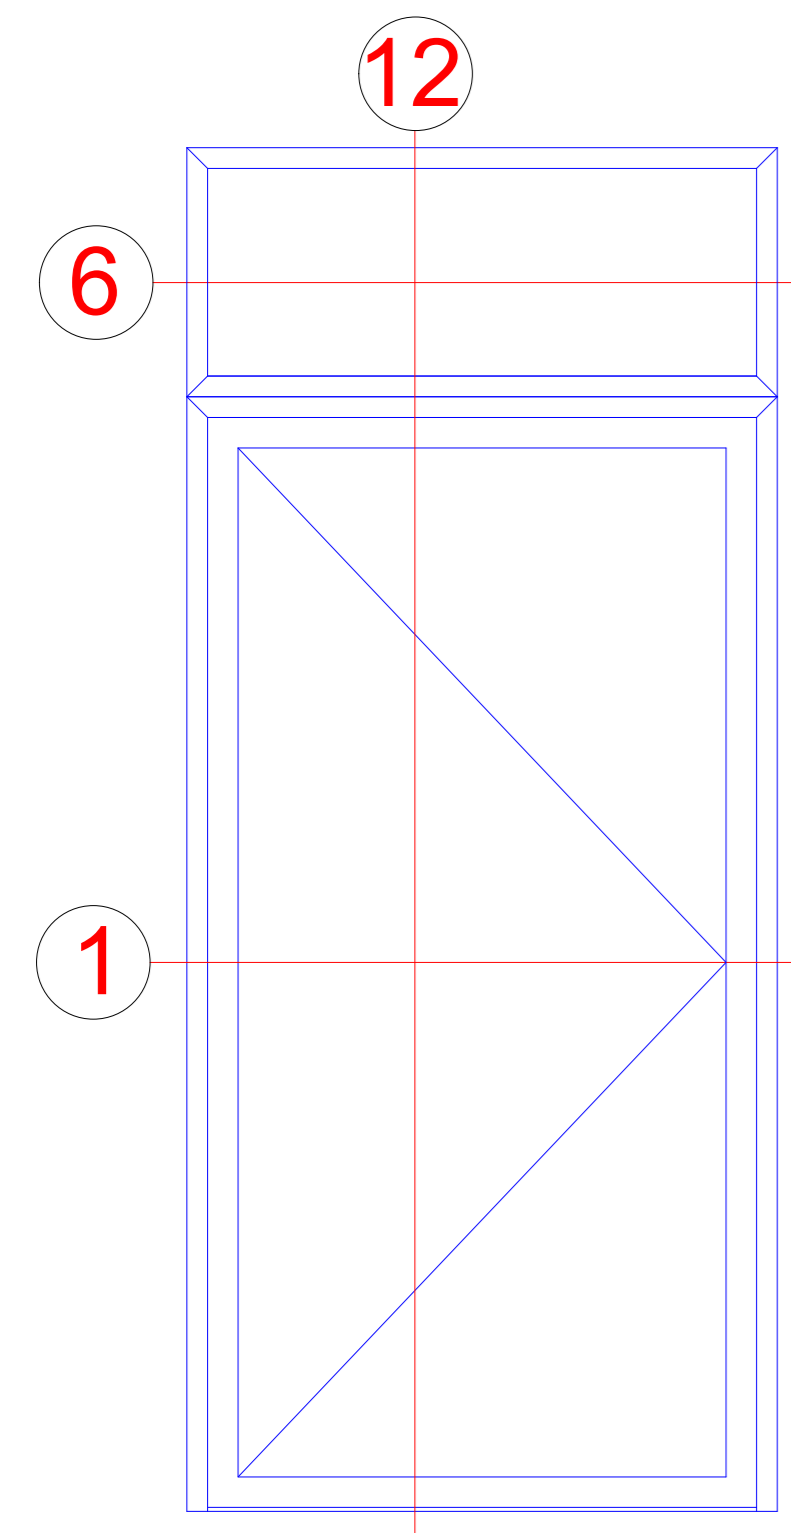

Zweiflügelige Tür mit Festfeld  
Double-leaf door with fixed light

Bausteinsystem  
Modular system

Einflügelige Tür mit Oberlicht  
Single-leaf door with toplight

Einflügelige Tür mit Festfeld und Oberlichtern  
Single-leaf door with fixed light and toplights