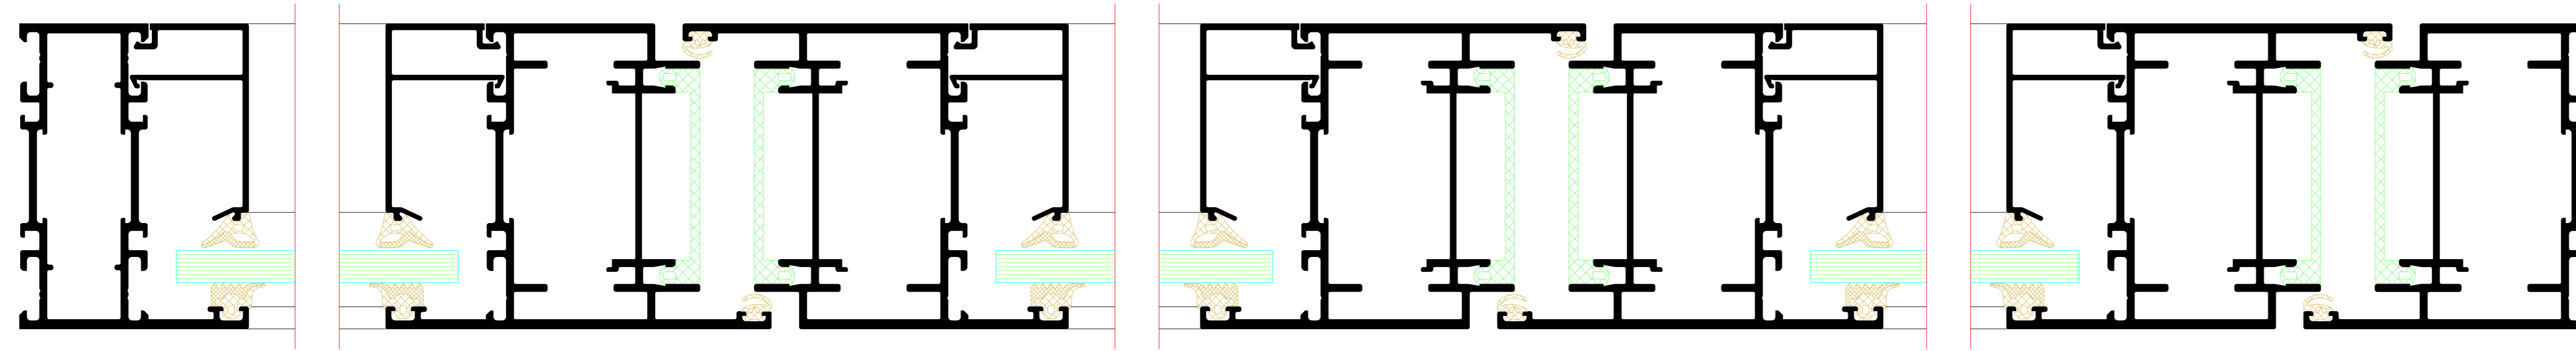

Zweiflügelige Tür mit Festfeld
Double-leaf door with fixed light

4