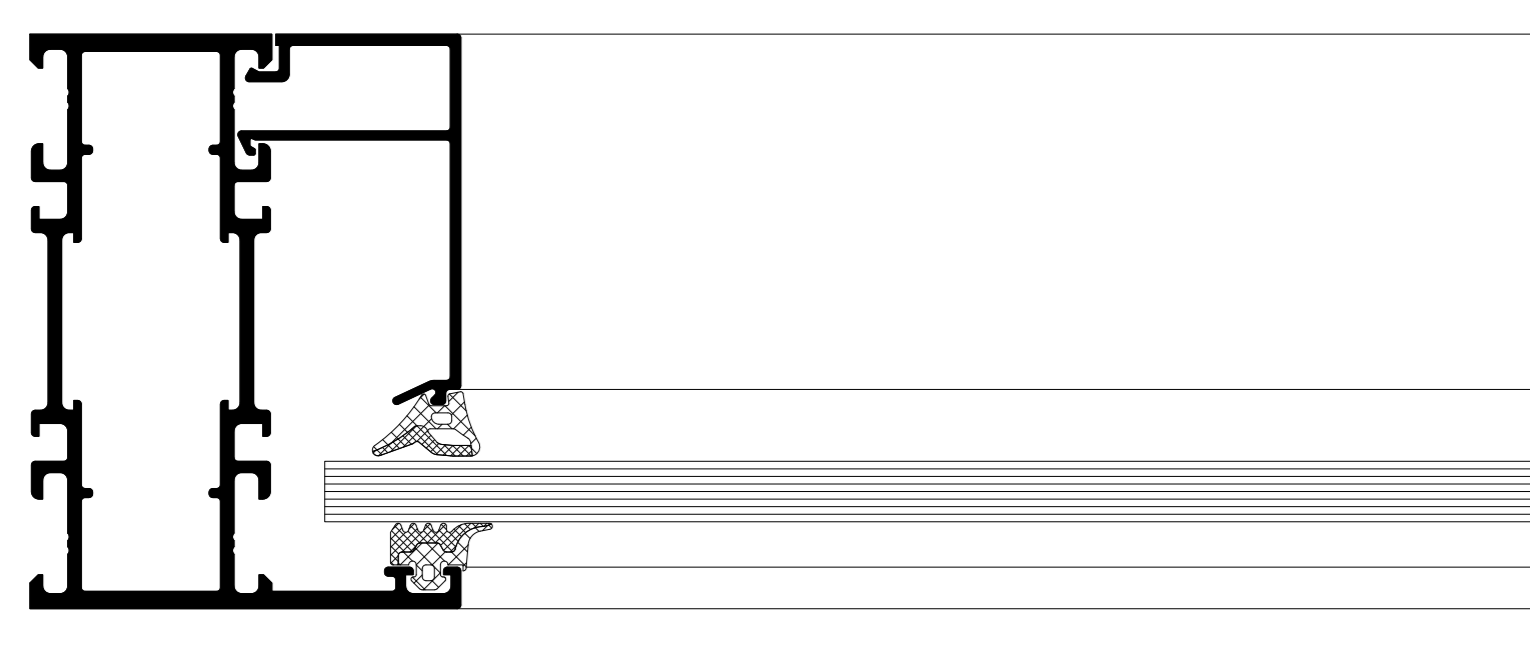

Blendrahmenprofil
Blendrahmenprofil