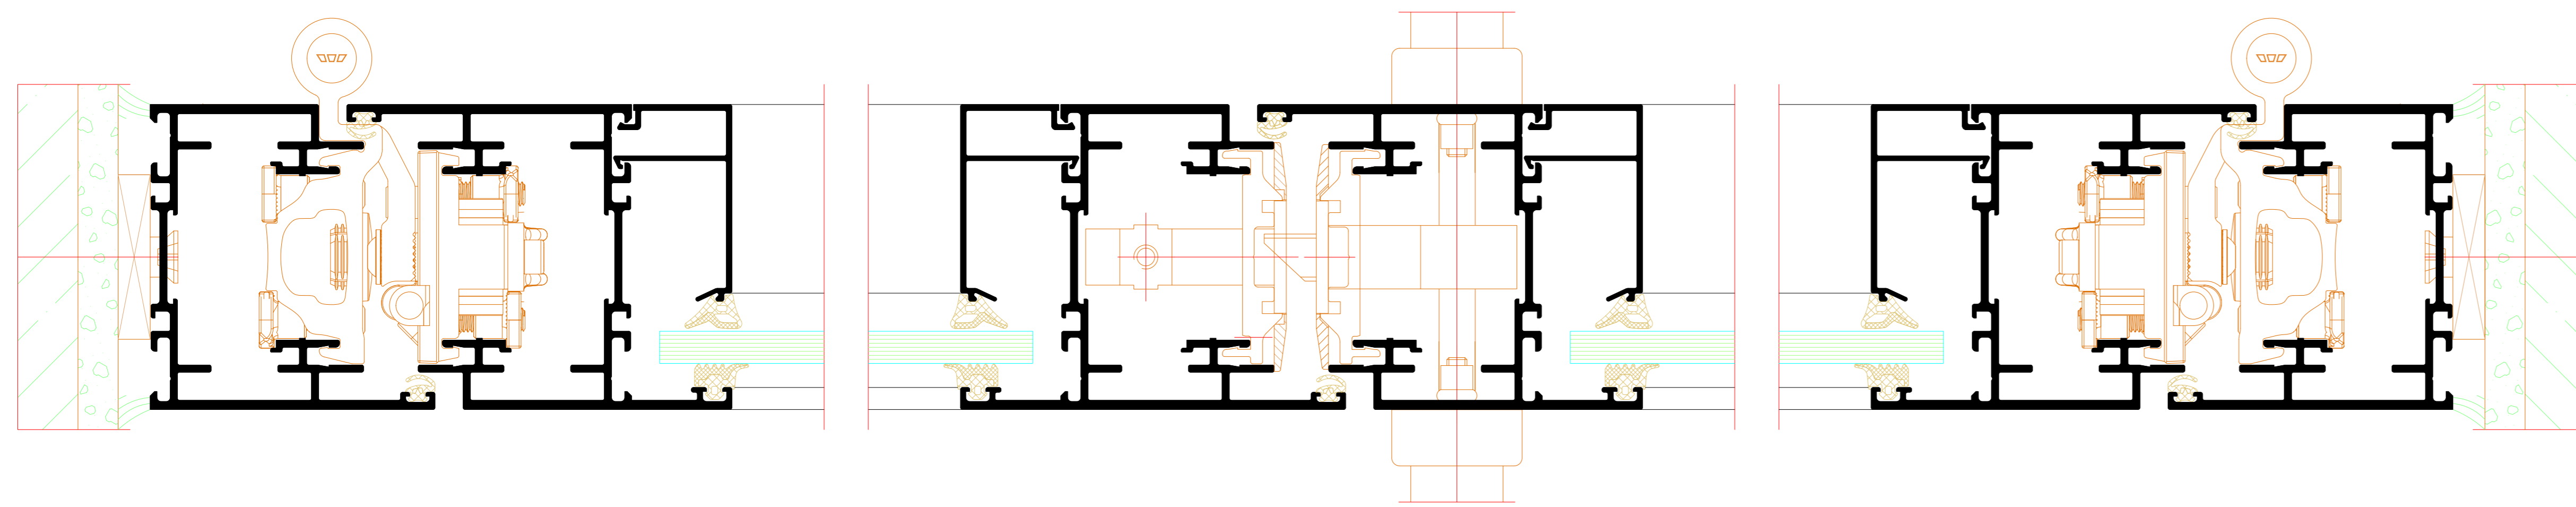

32

42

100

Flügelprofil  
Flügelprofil

96

109

67

80

Riegel/Pfosten  
Riegel/Pfosten

82

92

150

NO.	DATE	VERSION	REVISION	STATUS
001	2021	01		Released
<p>Project: Riva Profilsysteme Riva Profile systems</p> <p>Product: Tür RIVA FreeStop ADS 76 Nl SP Innen offhand Door RIVA FreeStop ADS 76 Nl SP inward opening</p>				
<p>Author: [Name]</p> <p>Designer: [Name]</p> <p>Checker: [Name]</p> <p>Approver: [Name]</p>				
<p>BENEDICT + RIVA BENEDICT + RIVA GmbH Hauptstrasse 15 42699 Solingen, Germany</p>				

Einflügelige Tür  
Single-leaf door

Zweiflügelige Tür  
Double-leaf door

Zweiflügelige Tür mit Antipanik im Gang- und Standflügel  
Double-leaf door with panic function in access and secondary leaf

Türflügel  
Door leaf