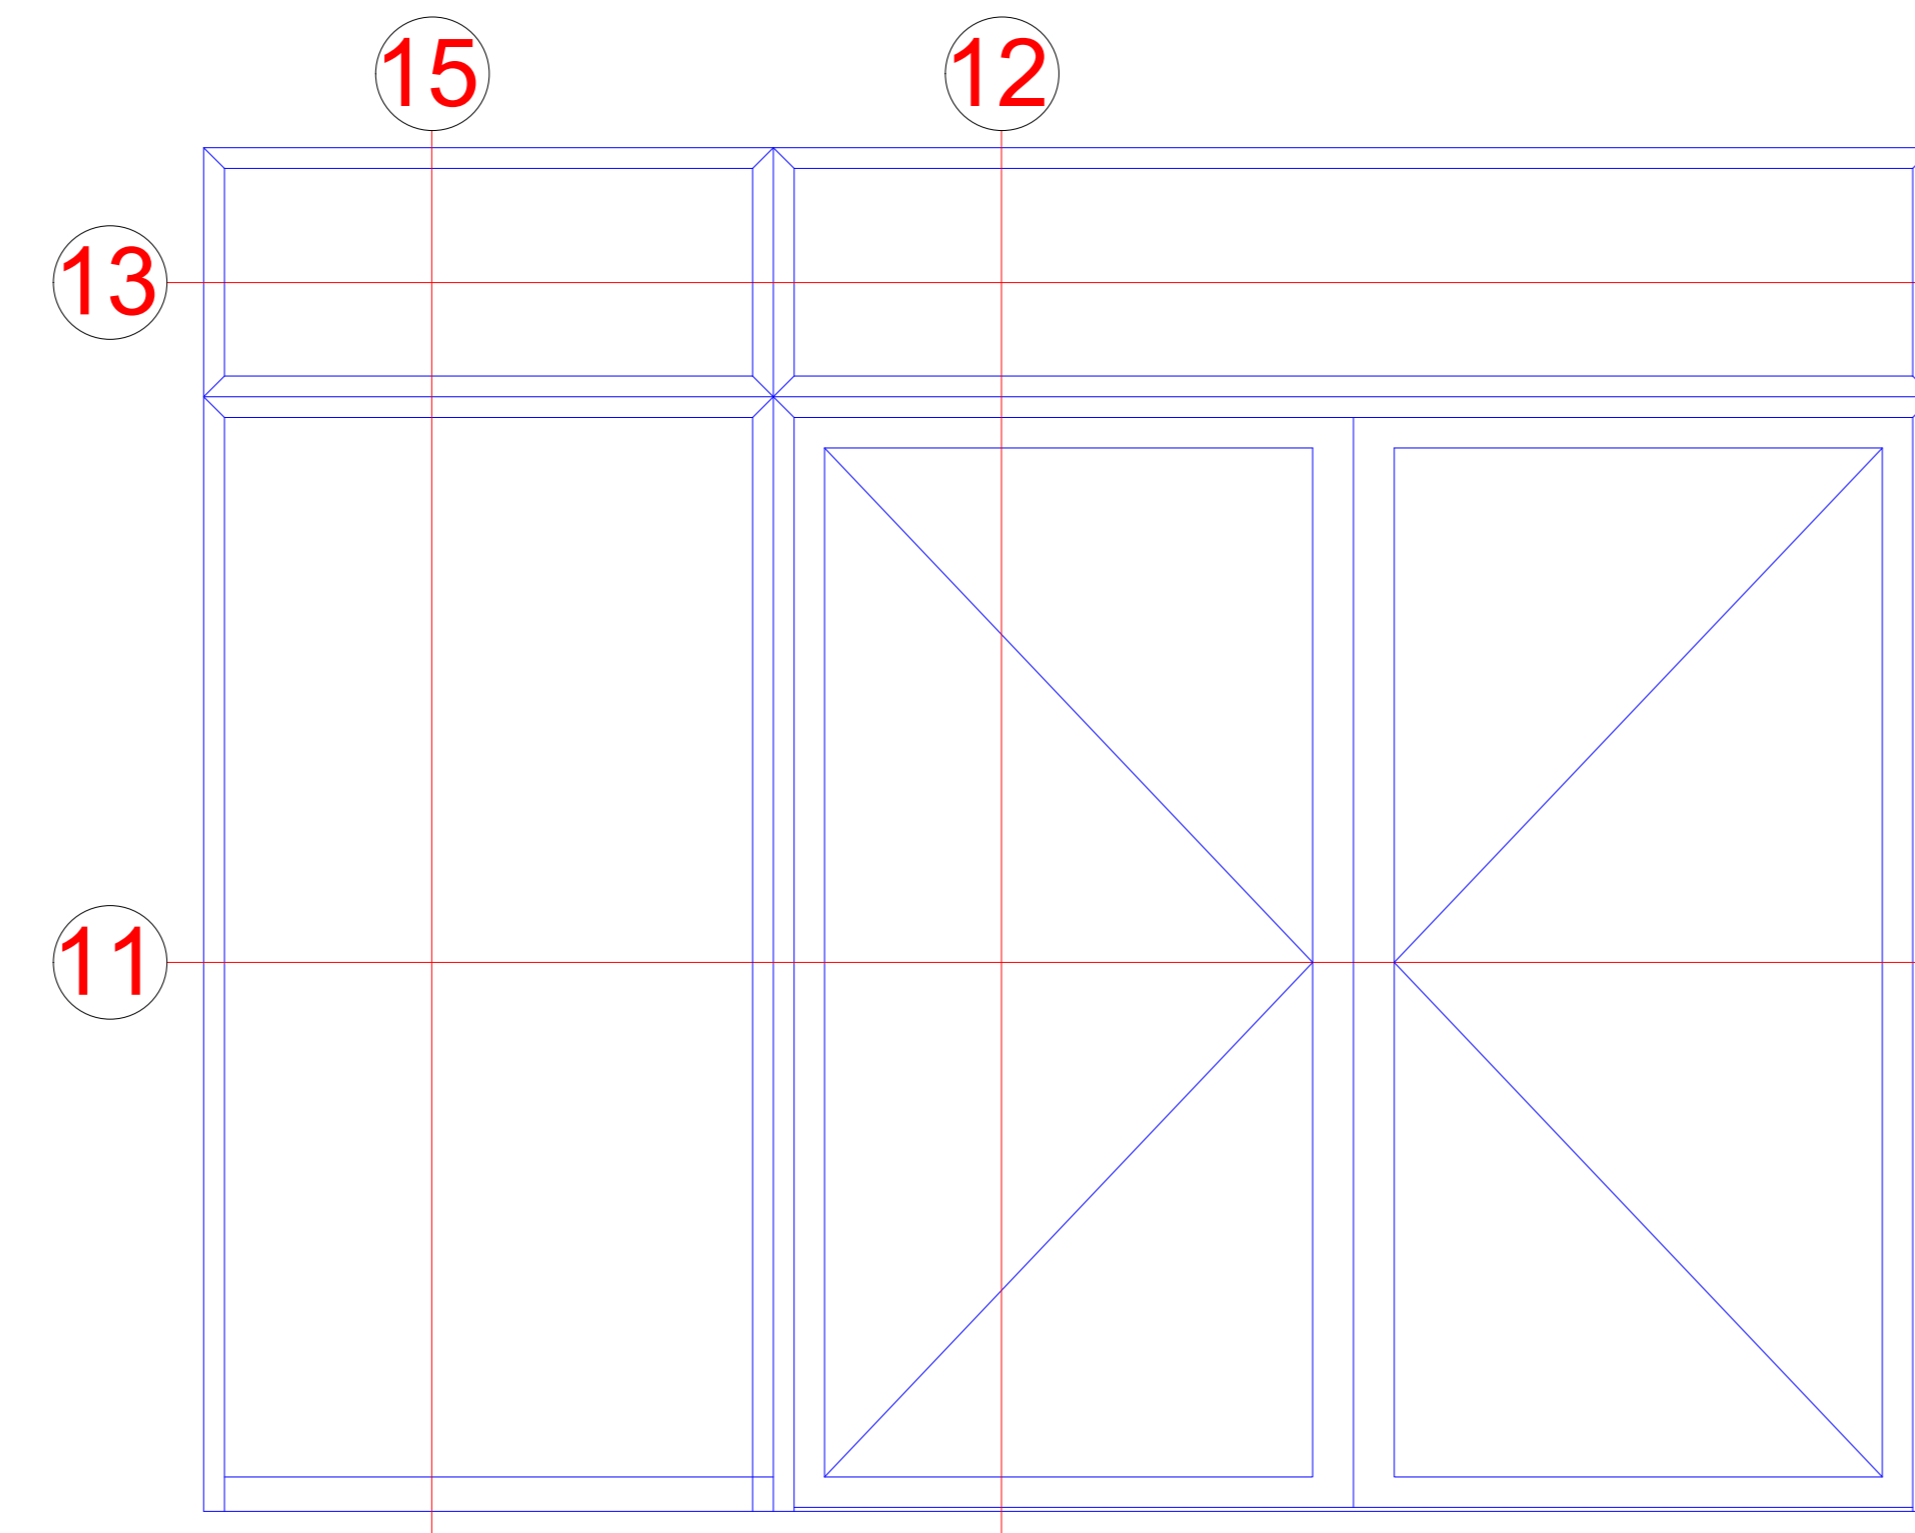

Zweiflügelige Tür mit Festfeld  
Double-leaf door with fixed light

Bausteinsystem  
Modular system

Einflügelige Tür mit Oberlicht  
Single-leaf door with toplight

Einflügelige Tür mit Festfeld und Oberlichtern  
Single-leaf door with fixed light and toplights

Zweiflügelige Tür mit Festfeld und Oberlicht  
Double-leaf door with fixed light and toplight

Mit Nicht-Bausteinsystem kombinierbar  
Can be combined with non-modular system