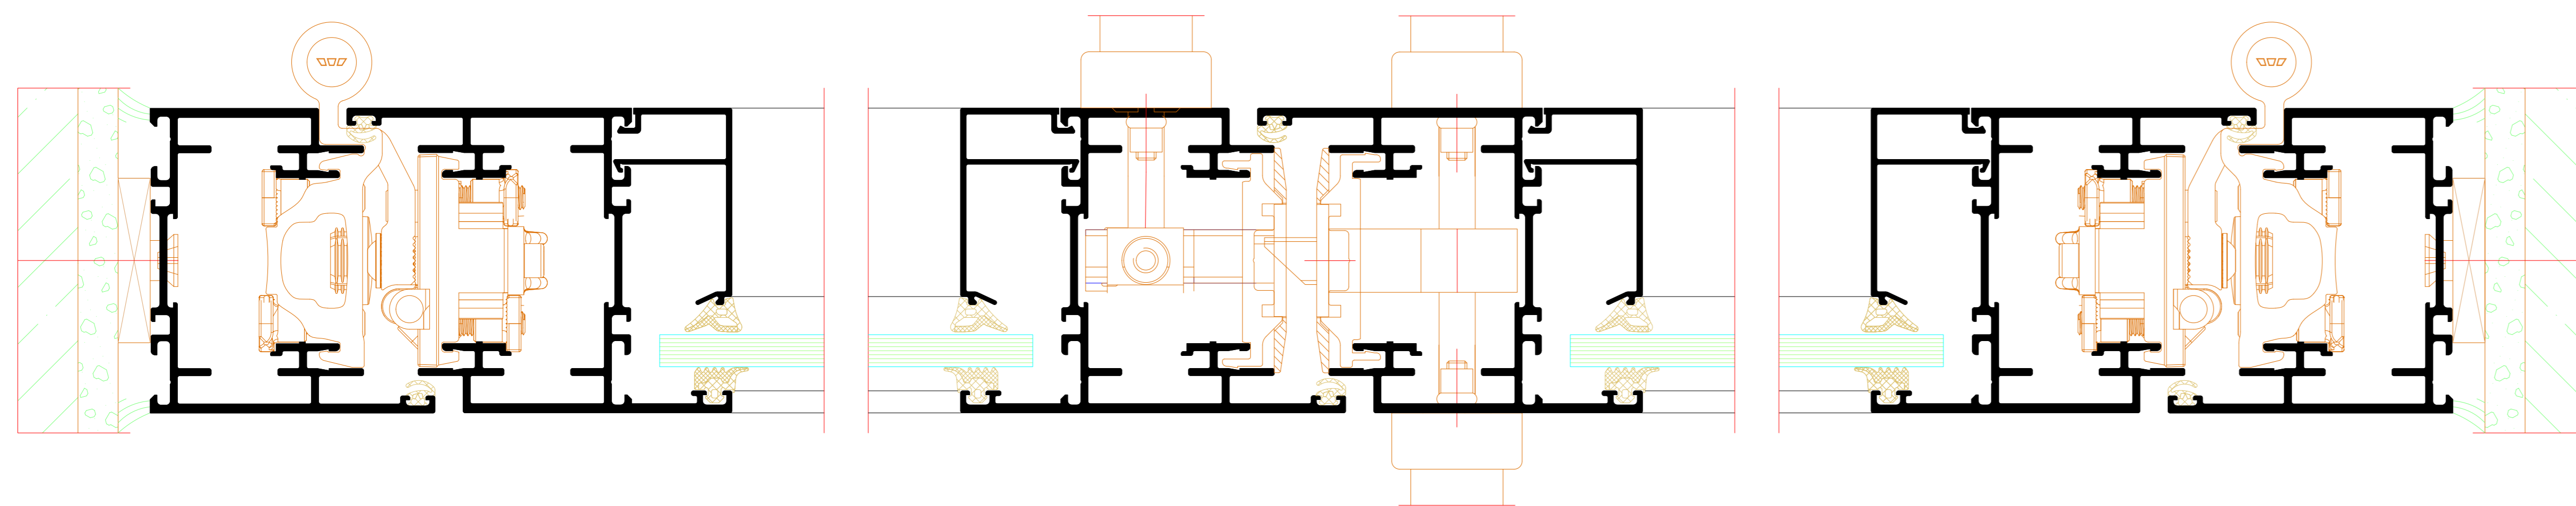

32

42

100

Flügelprofil  
Flügelprofil

96

109

67

80

Riegel/Pfosten  
Riegel/Pfosten

82

92

150

NO.	DATE	VERSION	REVISION	STATUS
001	2021	01		Released
<p>Project: Riva Profilsysteme Riva Profile systems</p> <p>Product: Tür RIVA FreeStop ADS 76 Nl SP Innen offhand Door RIVA FreeStop ADS 76 Nl SP inward opening</p>				
<p>Author: [Name]</p> <p>Designer: [Name]</p> <p>Checker: [Name]</p> <p>Approver: [Name]</p>				
<p>BENEDICT + RIVA BENEDICT + RIVA GmbH Hauptstrasse 15 42699 Solingen, Germany</p>				

Einflügelige Tür  
Single-leaf door

Zweiflügelige Tür  
Double-leaf door

Zweiflügelige Tür mit Antipanik im Gang- und Standflügel  
Double-leaf door with panic function in access and secondary leaf

Türflügel  
Door leaf