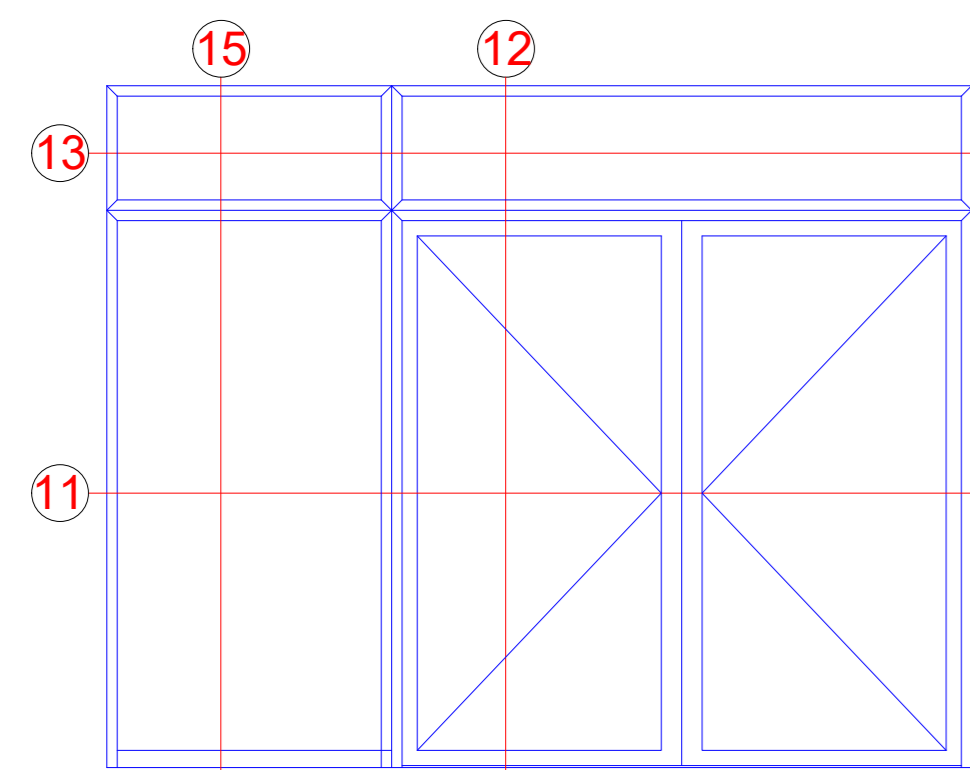

Einfügelige Tür mit Festfeld und Oberlichtern  
 Single-leaf door with fixed light and toplights

Bausteinsystem  
 Modular system

13

14

15

12

Zweiflügelige Tür mit Festfeld und Oberlicht  
 Double-leaf door with fixed light and toplight