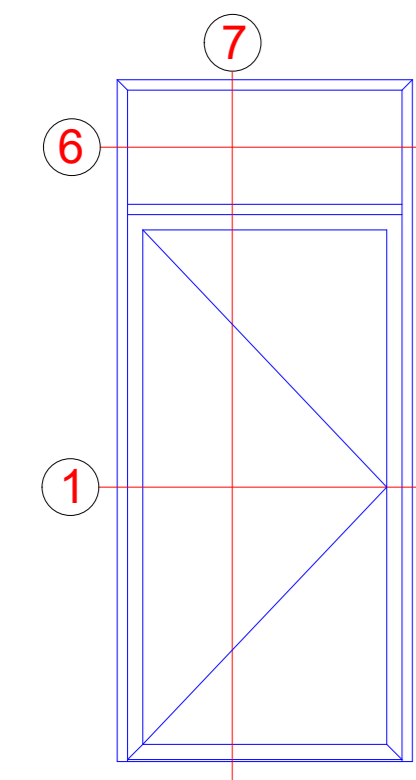

Zweiflügelige Tür mit Festfeld  
 Double-leaf door with fixed light

4

5

Einfügelige Tür mit Oberlicht  
Single-leaf door with toplight

6

1

7

NO.	DATE	ISSUED	REVISION	BY	CHECKED
001	2024	01	01	01	01
<p>Riva Elementbuchelle Riva Lini section details</p> <p>Tür RIVA FireStop ADS 75 Ni SP Innen offhand Door RIVA FireStop ADS 75 Ni SP inward opening</p>					
<p><b>BENEDICT + RIVA</b> <b>BENEDICT + RIVA GmbH</b> Helmholtzstrasse 19 42699 Solingen, Germany</p>					