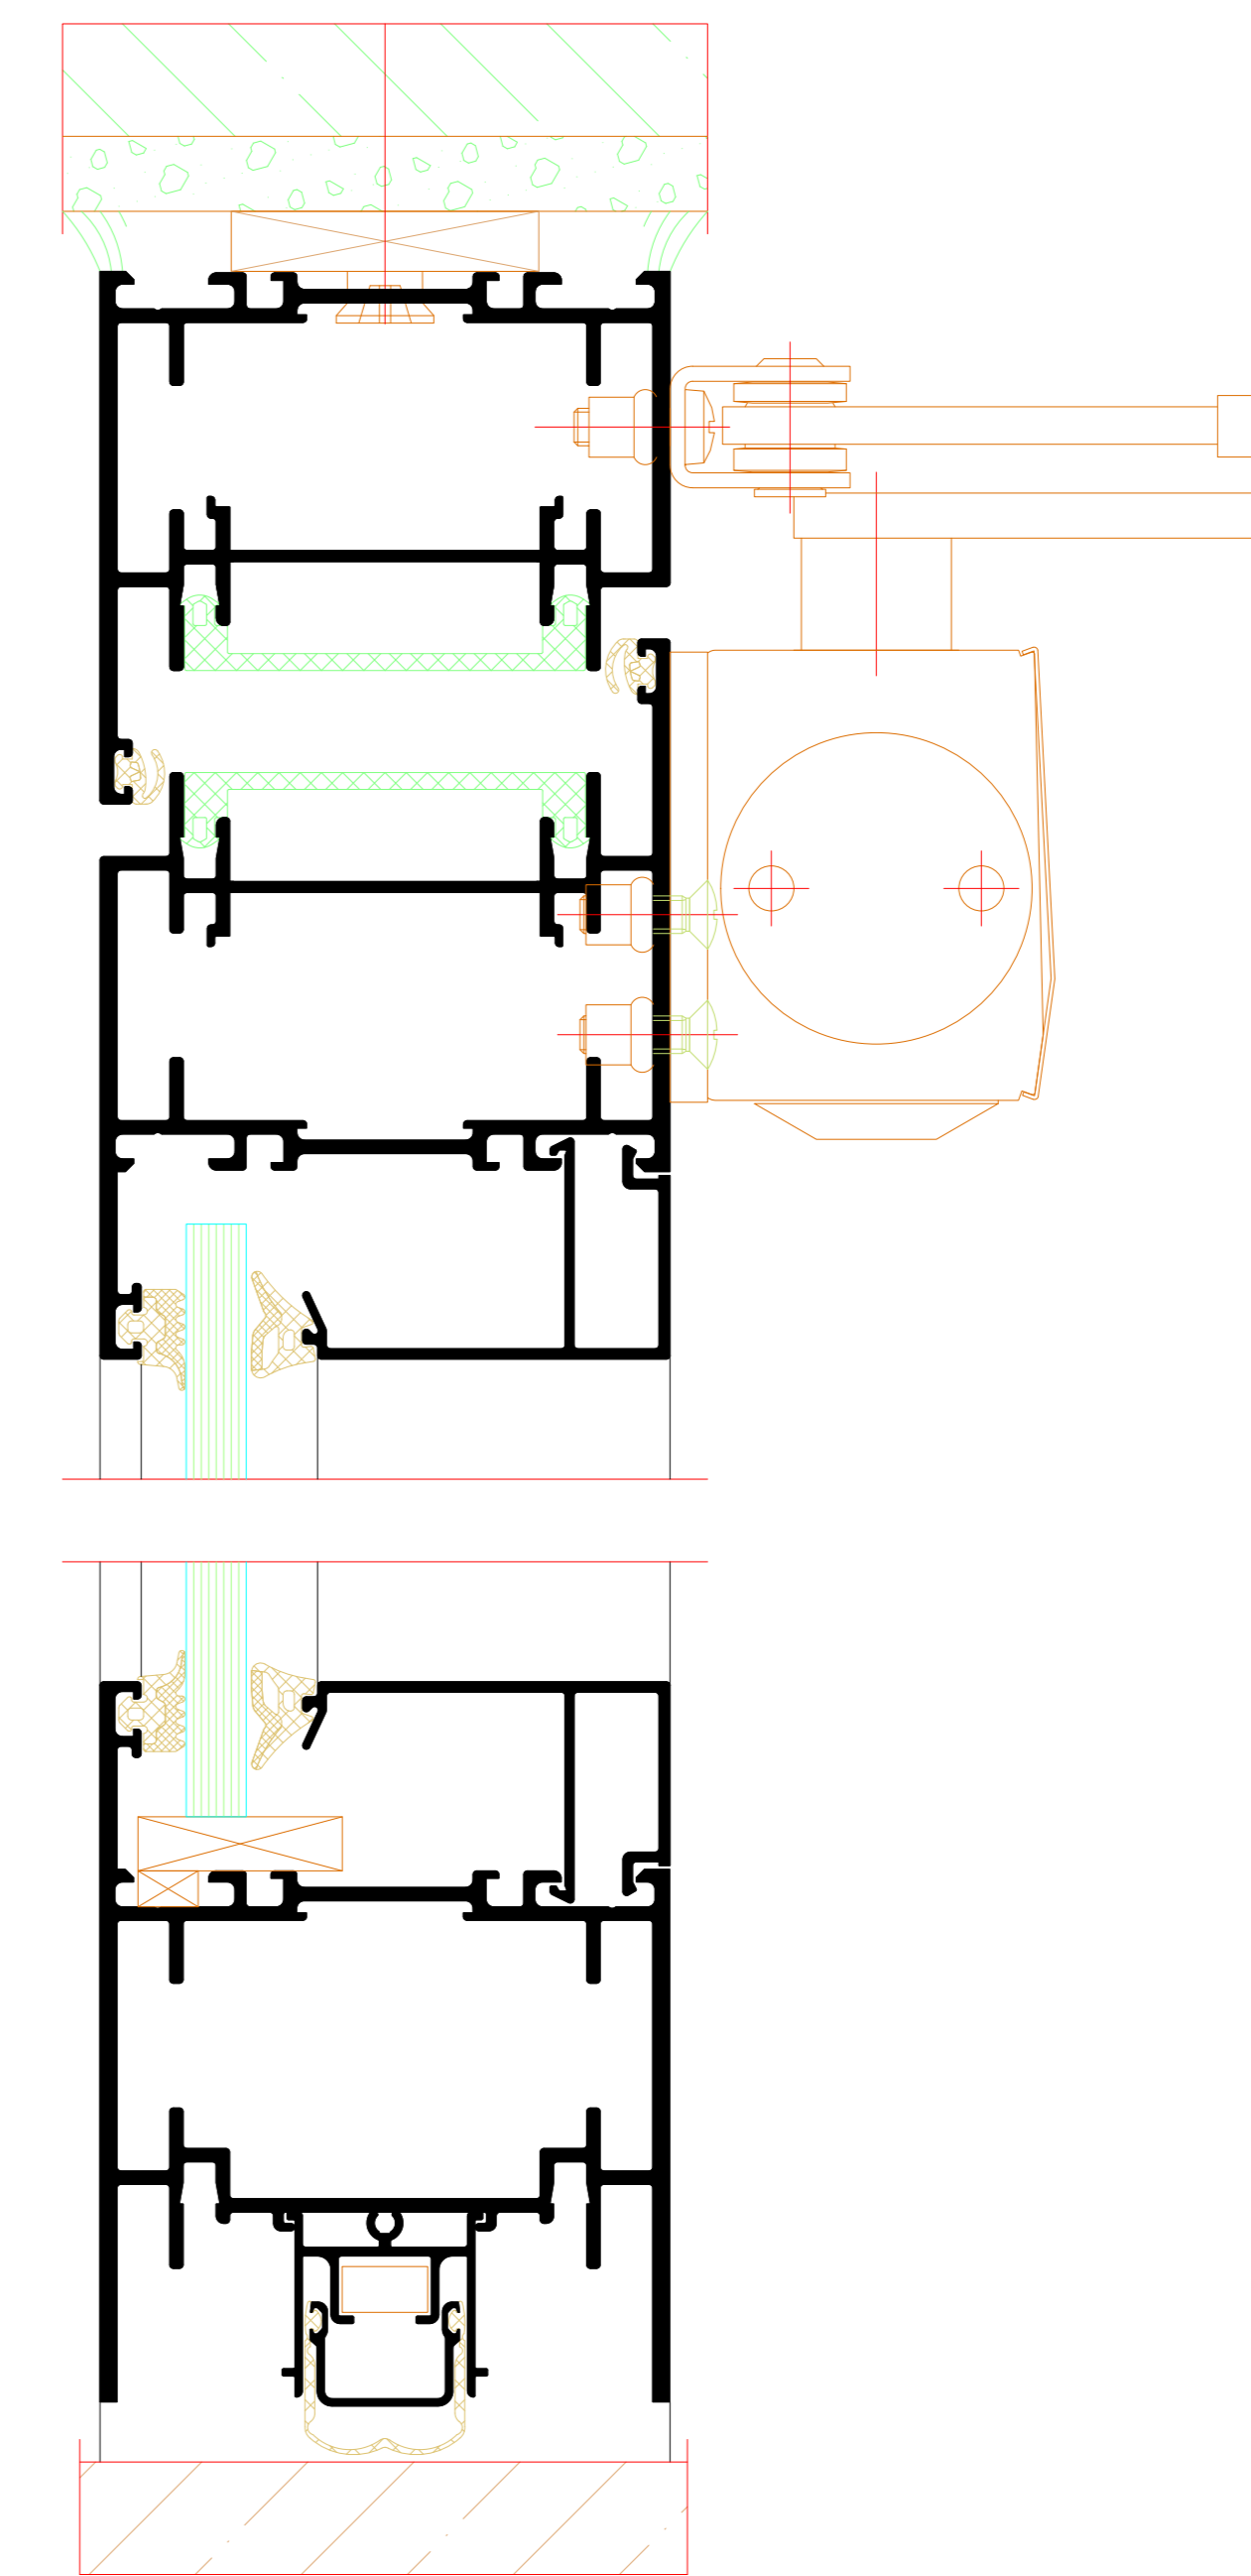

Zweiflügelige Tür mit Festfeld  
Double-leaf door with fixed light

Bausteinsystem  
Modular system

Einflügelige Tür mit Oberlicht  
Single-leaf door with toplight

Einflügelige Tür mit Festfeld und Oberlichtern  
Single-leaf door with fixed light and toplights

Einflügelige Tür  
Single-leaf door

Zweiflügelige Tür  
Double-leaf door

Zweiflügelige Tür mit Antipanik im Gang- und Standflügel  
Double-leaf door with panic function in access and secondary leaf

Türflügel  
Door leaf