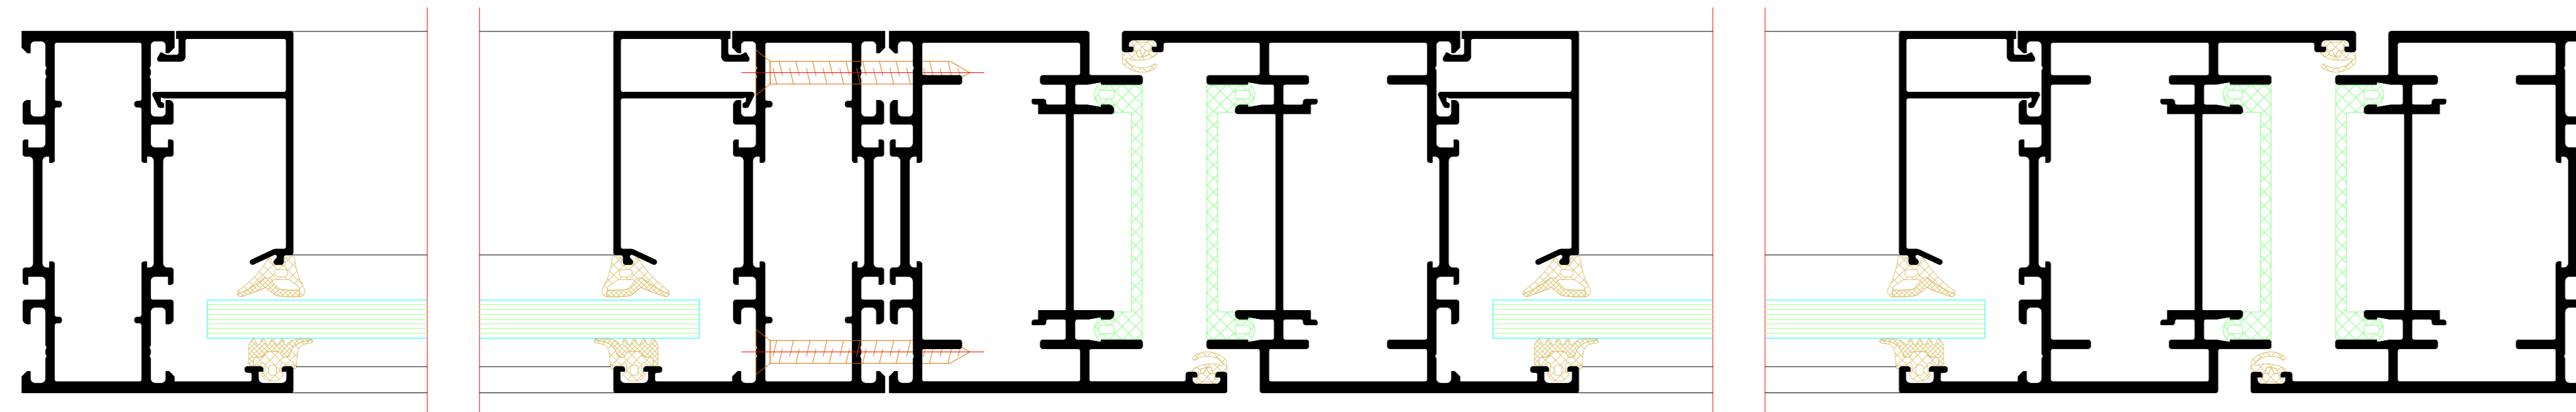

Zweiflügelige Tür mit Festfeld  
Double-leaf door with fixed light

Bausteinsystem  
Modular system

Einflügelige Tür mit Oberlicht  
Single-leaf door with toplight

Einflügelige Tür mit Festfeld und Oberlichtern  
Single-leaf door with fixed light and toplights

Zweiflügelige Tür mit Festfeld und Oberlicht  
Double-leaf door with fixed light and toplight

Mit Nicht-Bausteinsystem kombinierbar  
Can be combined with non-modular system

Einfügelige Tür mit Festfeld und Oberlichtern  
 Single-leaf door with fixed light and toplights

Bausteinsystem  
 Modular system

13

14

15

12

Zweiflügelige Tür mit Festfeld und Oberlicht  
 Double-leaf door with fixed light and toplight