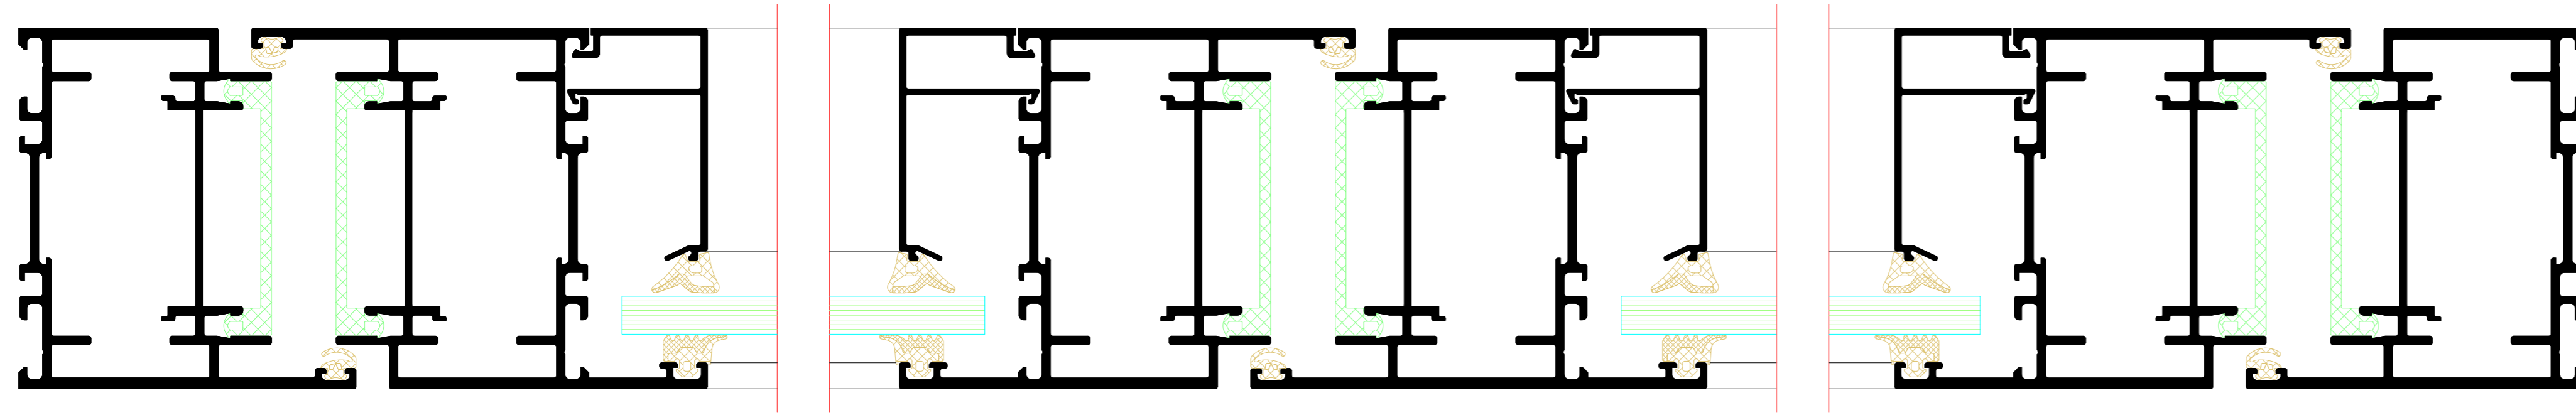

Zweiflügelige Tür
Double-leaf door

3