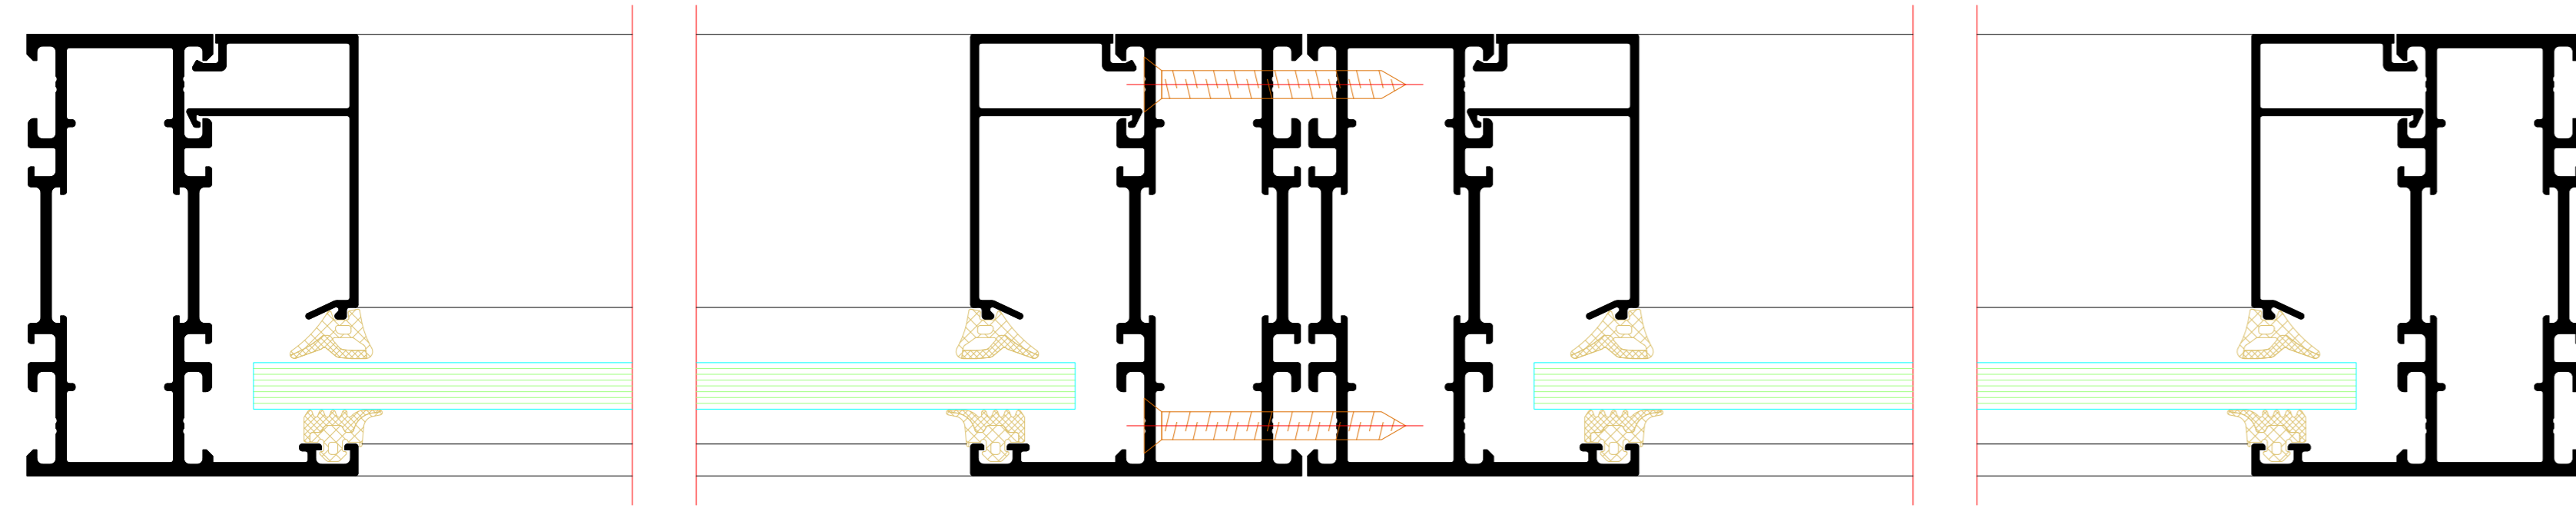

Einfügelige Tür mit Oberlicht  
Single-leaf door with toplight

Bausteinsystem  
Modular system

6

1

12

NO.	DATE	ISSUED	REVISION	BY	CHKD BY
001	01.01.2023	01			
<p>Riva Elementbuchelle Riva Unit section details</p> <p>Tür RIVA FireStop ADS 75 N SP Innen offhand Door RIVA FireStop ADS 75 N SP inward opening</p>					
<p><b>BENEDICT + RIVA</b> <b>BENEDICT + RIVA GmbH</b> Helmholtzstrasse 75 42699 Solingen, Germany</p>					

Einfügelige Tür mit Festfeld und Oberlichtern  
 Single-leaf door with fixed light and toplights

Bausteinsystem  
 Modular system

13

14

15

12

Zweiflügelige Tür mit Festfeld und Oberlicht  
 Double-leaf door with fixed light and toplight