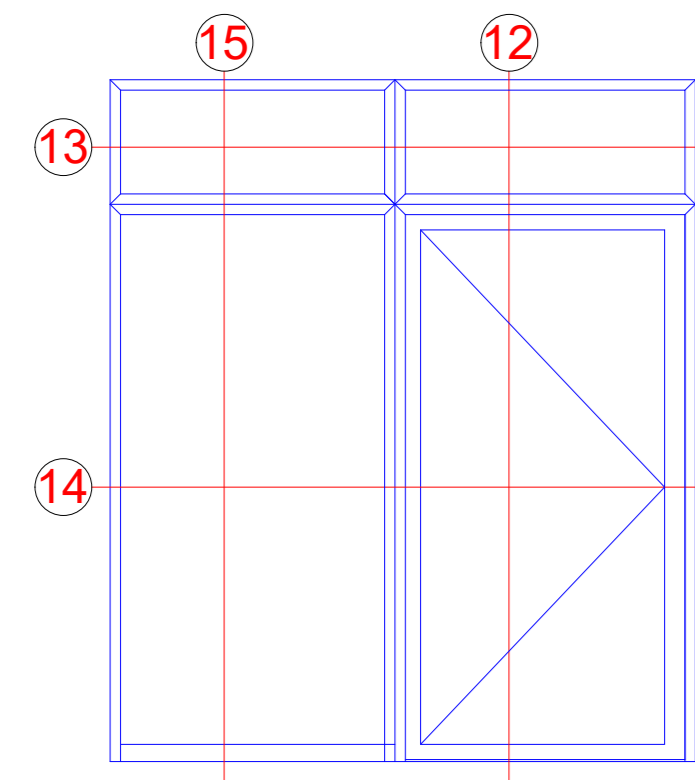

Einfügelige Tür mit Festfeld und Oberlichtern  
 Single-leaf door with fixed light and toplights

Bausteinsystem  
 Modular system

13

14

15

12

Zweiflügelige Tür mit Festfeld und Oberlicht  
 Double-leaf door with fixed light and toplight