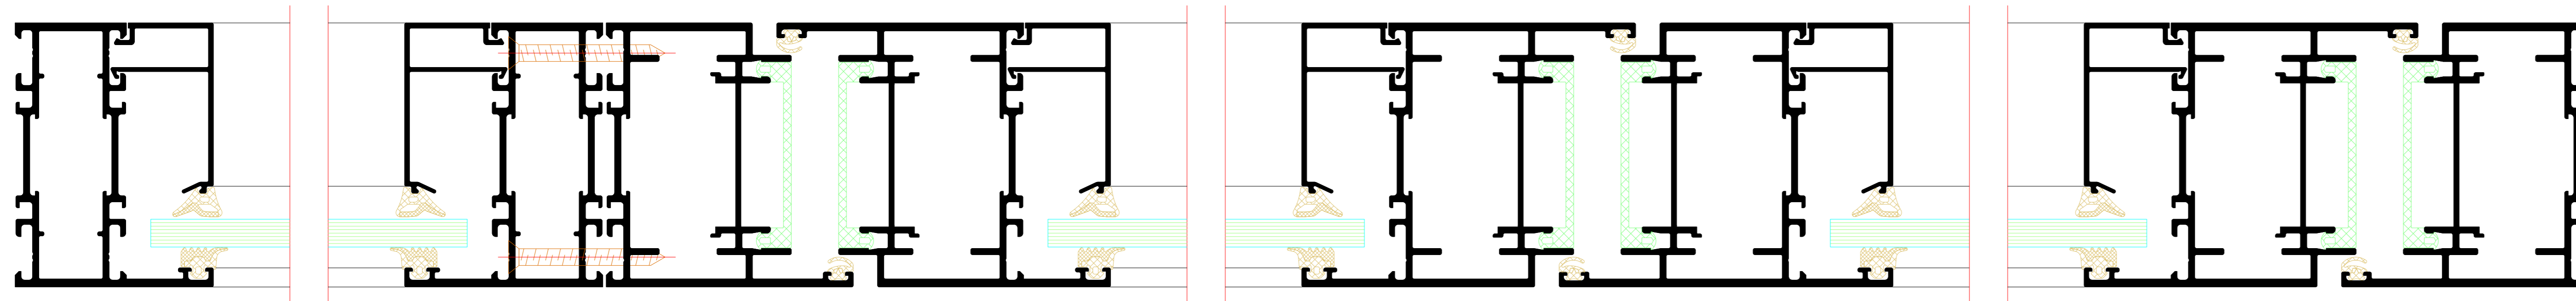

Zweiflügelige Tür mit Festfeld und Oberlicht
Double-leaf door with fixed light and toplight

Bausteinsystem
Modular system

13

12

15

12

NO.	DATE	ISSUED	REVISION	BY	CHECKED
001	01.10.2018	01			
RIVA Elementarchelle Riva Unit section details Tür RIVA FireStop ADS 76 N SP Innen offhand Door RIVA FireStop ADS 76 N SP inward opening					
BENEDICT + RIVA RIVA - RIVA GmbH RIVA - RIVA GmbH 69126 Heidelberg, Germany