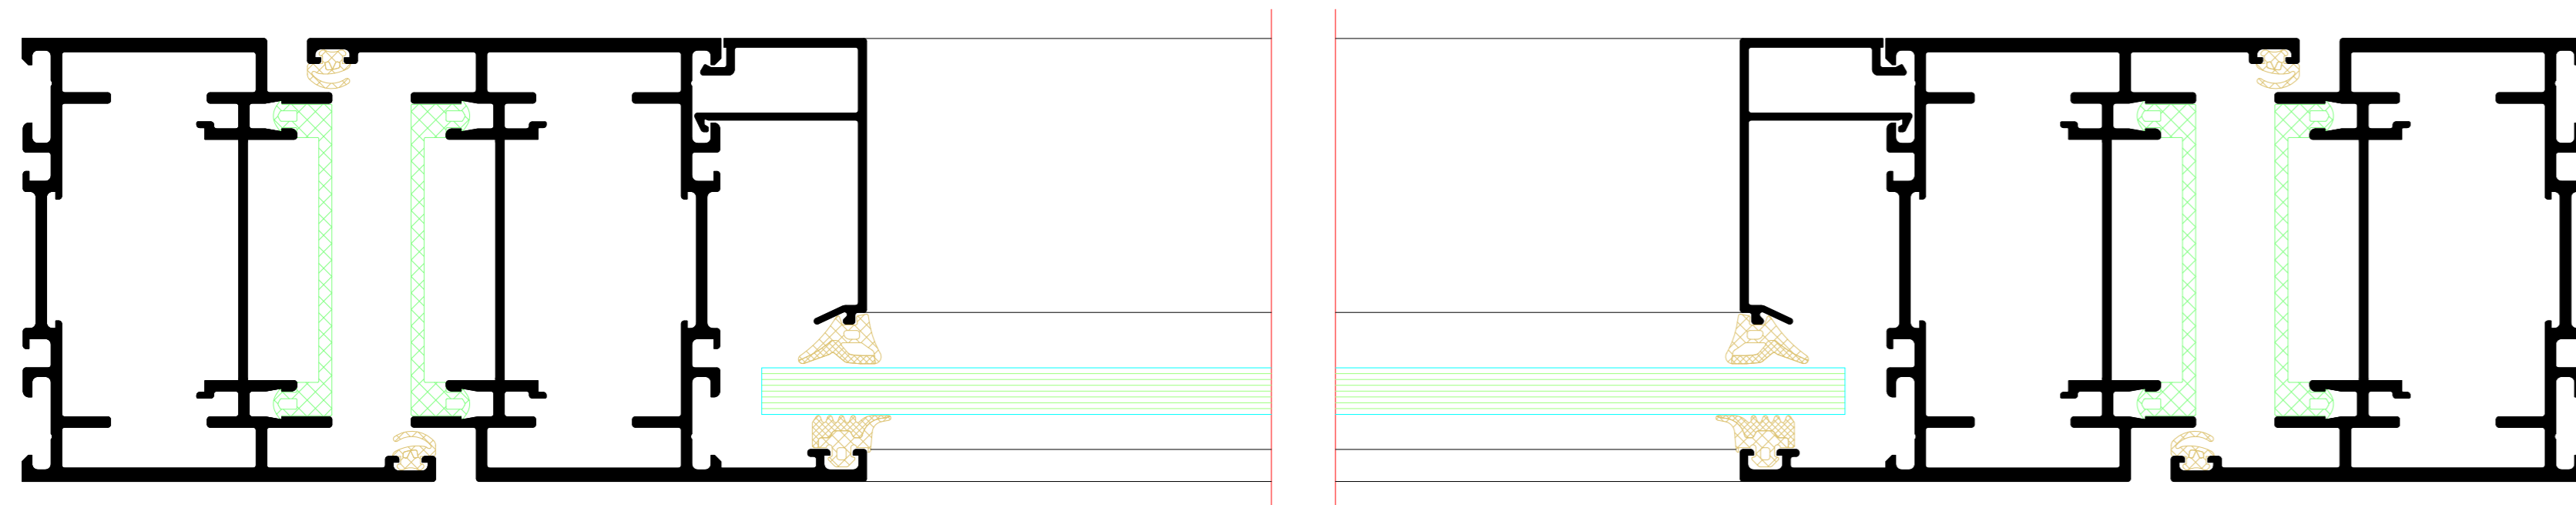

Zweiflügelige Tür mit Festfeld  
Double-leaf door with fixed light

Bausteinsystem  
Modular system

Einflügelige Tür mit Oberlicht  
Single-leaf door with toplight

Einflügelige Tür mit Festfeld und Oberlichtern  
Single-leaf door with fixed light and toplights

Zweiflügelige Tür mit Festfeld und Oberlicht  
Double-leaf door with fixed light and toplight

Mit Nicht-Bausteinsystem kombinierbar  
Can be combined with non-modular system

Einfügelige Tür mit Oberlicht  
Single-leaf door with toplight

Bausteinsystem  
Modular system

6

1

12

NO.	DATE	ISSUED	REVISION	BY	CHKD BY
001	01.01.2023	01			
<p>Riva Elementbuchelle Riva Unit section details</p> <p>Tür RIVA FireStop ADS 75 N SP Innen offhand Door RIVA FireStop ADS 75 N SP inward opening</p>					
<p><b>BENEDICT + RIVA</b> <b>BENEDICT + RIVA GmbH</b> Helmholtzstrasse 75 42699 Solingen, Germany</p>					

Einfügelige Tür mit Festfeld und Oberlichtern  
 Single-leaf door with fixed light and toplights

Bausteinsystem  
 Modular system

13

14

15

12

Zweiflügelige Tür mit Festfeld und Oberlicht  
 Double-leaf door with fixed light and toplight