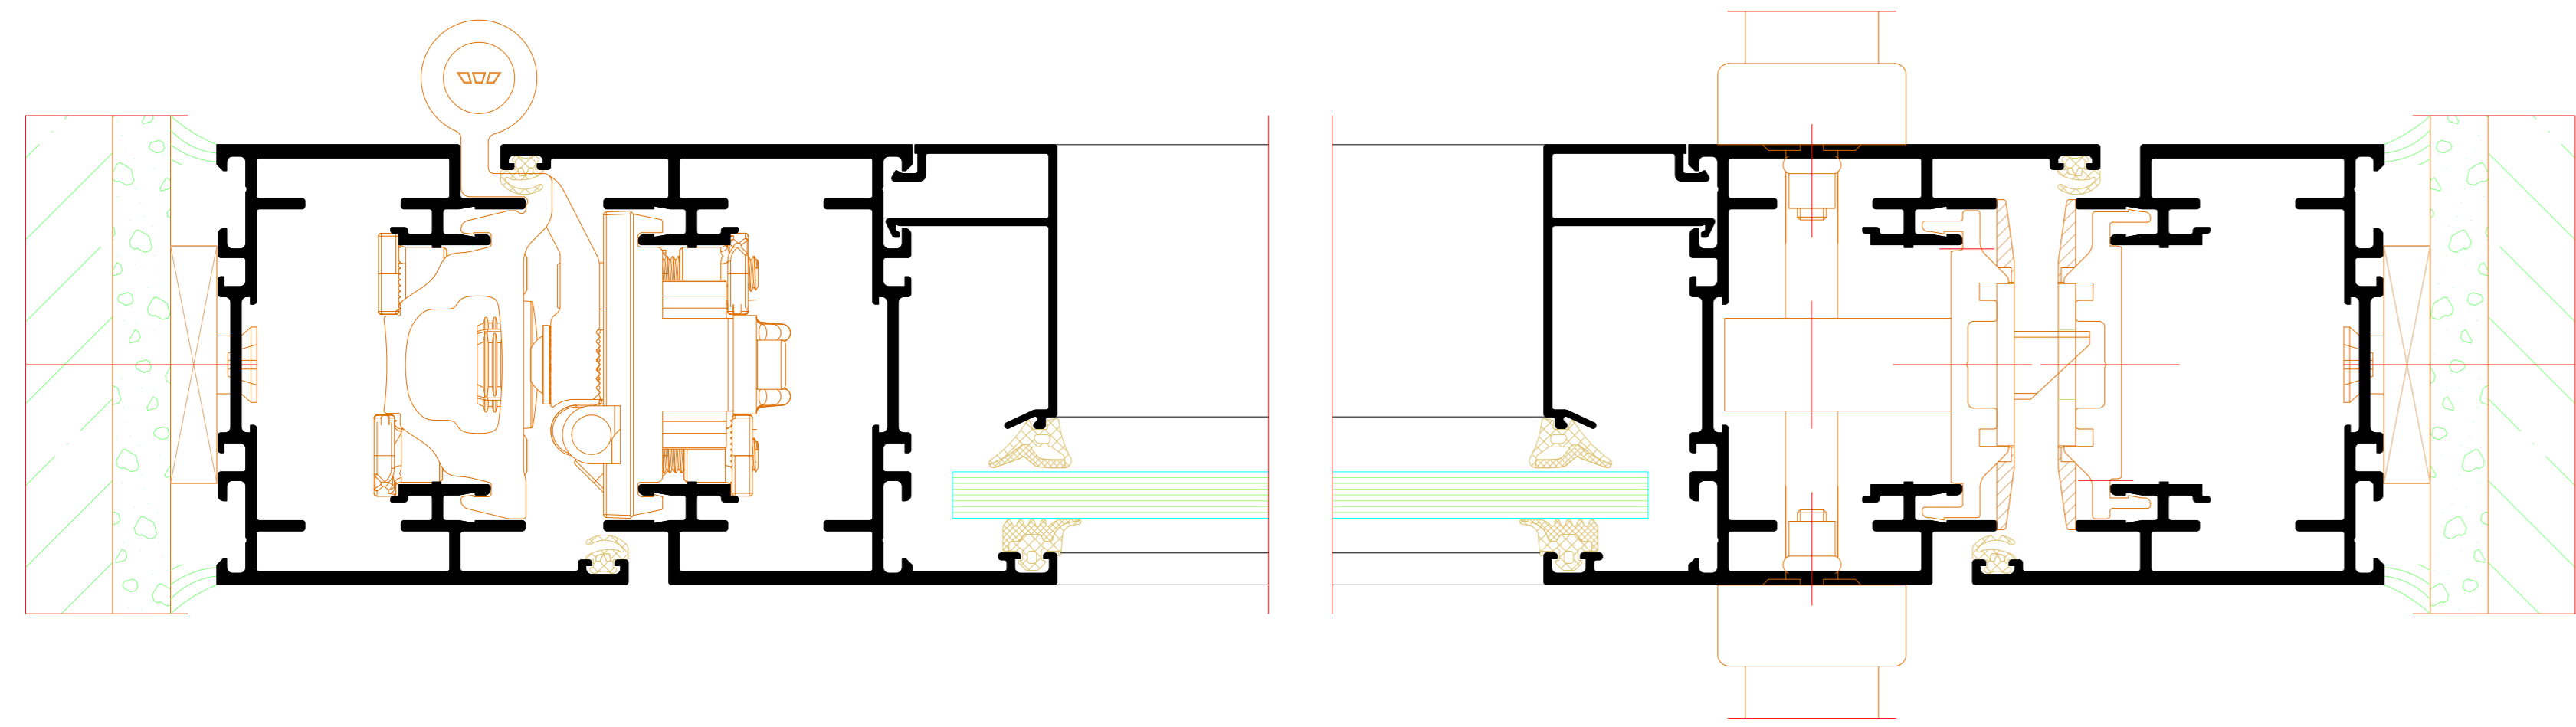

32

42

100

Flügelprofil  
Flügelprofil

96

109

67

80

Riegel/Pfosten  
Riegel/Pfosten

82

92

150

NO.	DATE	VERSION	REVISION	STATUS
001	2021	01		Released
<p>Project: Riva Profilsysteme Riva Profile systems</p> <p>Product: Tür RIVA FreeStop ADS 76 Nl SP Innen offhand Door RIVA FreeStop ADS 76 Nl SP inward opening</p>				
<p>Author: [Name]</p> <p>Designer: [Name]</p> <p>Checker: [Name]</p> <p>Approver: [Name]</p>				
<p>BENEDICT + RIVA BENEDICT + RIVA GmbH Hauptstrasse 15 42699 Solingen, Germany</p>				

Einflügelige Tür  
Single-leaf door

Zweiflügelige Tür  
Double-leaf door

Zweiflügelige Tür mit Antipanik im Gang- und Standflügel  
Double-leaf door with panic function in access and secondary leaf

Türflügel  
Door leaf