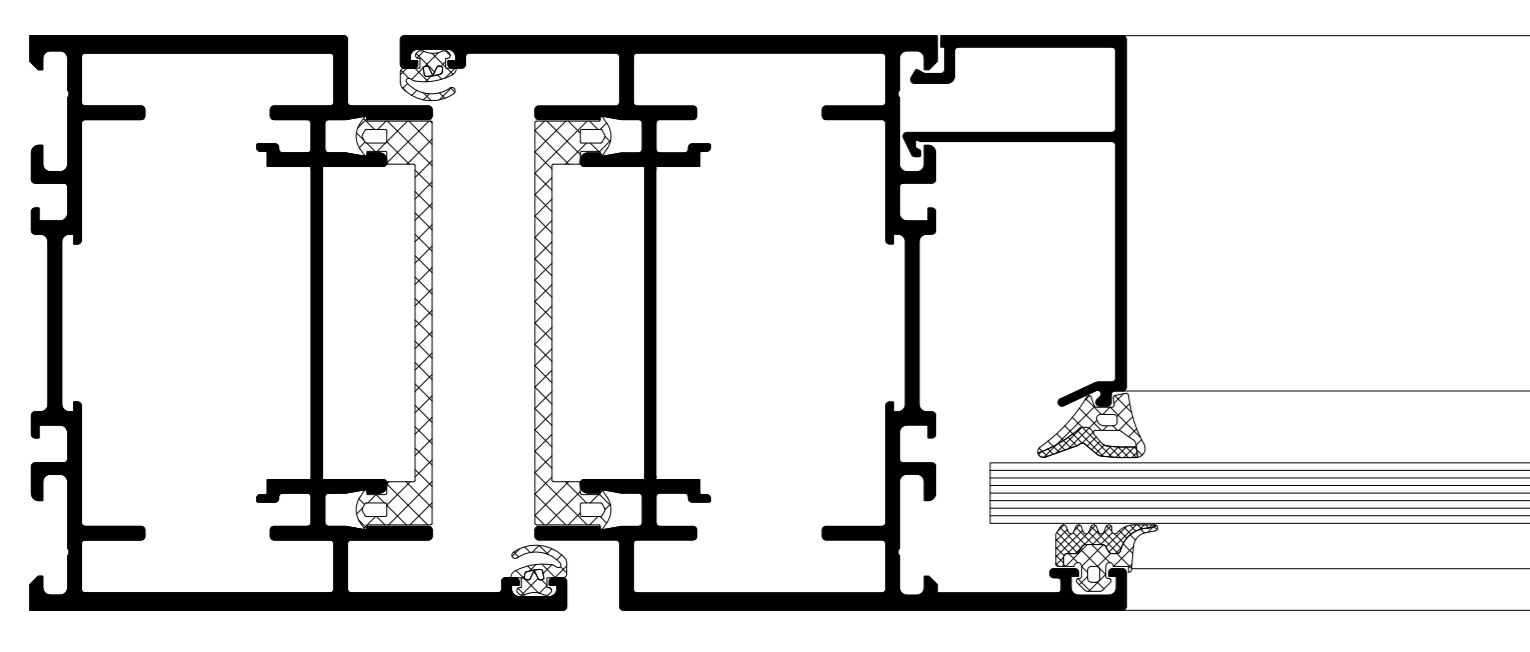

32

42

100

Flügelprofil  
Flügelprofil

96

109

67

80

Riegel/Pfosten  
Riegel/Pfosten

82

92

150

NO.	DATE	VERSION	REVISION	STATUS
001	2021	01		Released
<p>Project: Riva Profilsysteme Riva Profile systems</p> <p>Product: Tür RIVA FreeStop ADS 76 Nl SP Innen offhand Door RIVA FreeStop ADS 76 Nl SP inward opening</p>				
<p>Author: [Name]</p> <p>Designer: [Name]</p> <p>Checker: [Name]</p> <p>Approver: [Name]</p>				
<p>BENEDICT + RIVA BENEDICT + RIVA GmbH Hauptstrasse 15 42699 Solingen, Germany</p>				