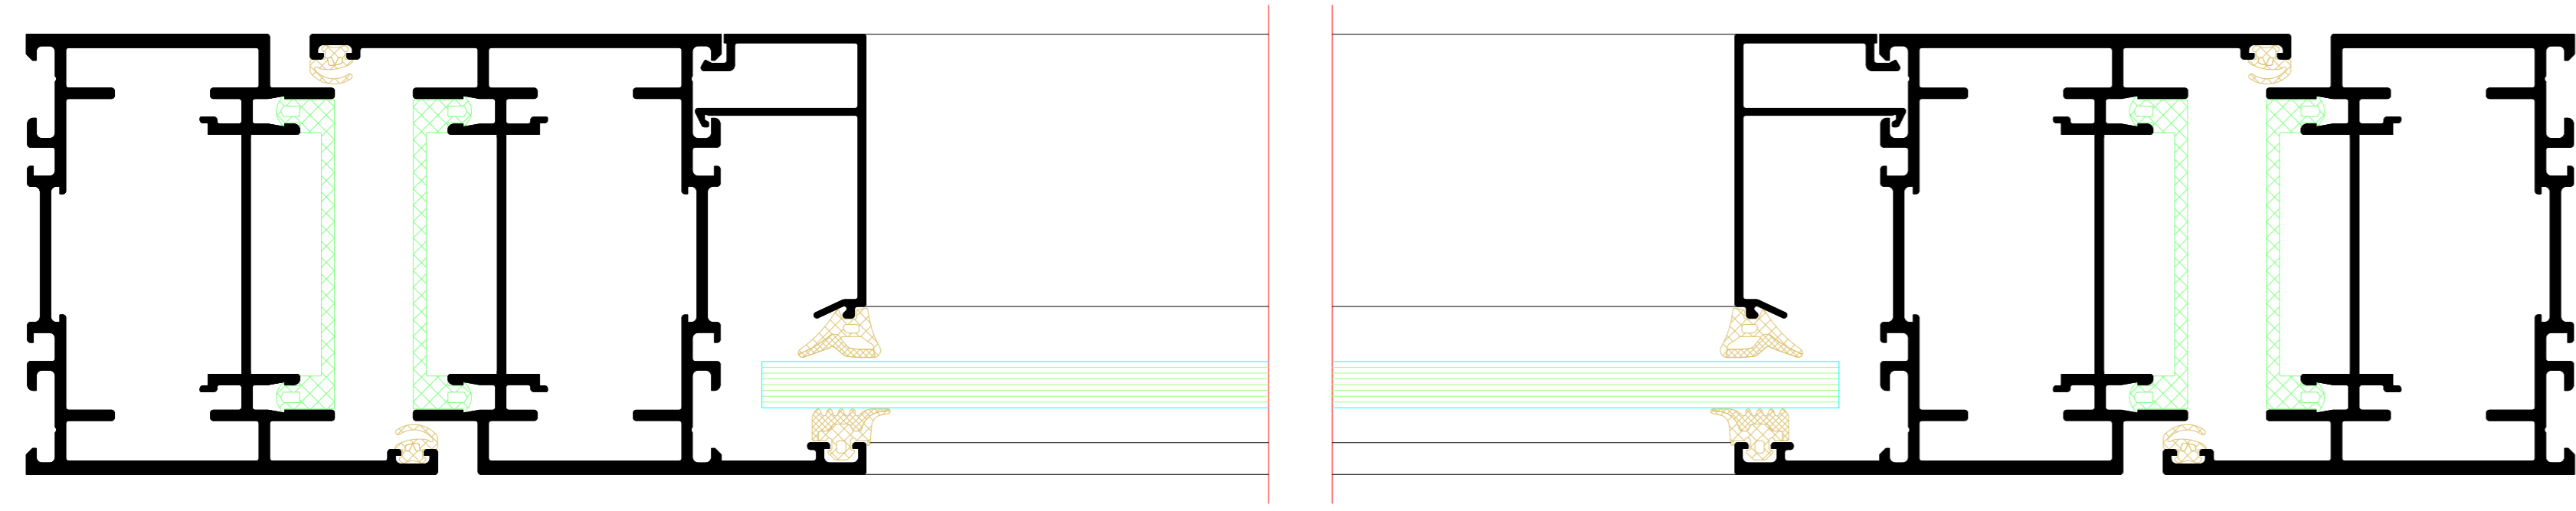

Einflügelige Tür
Single-leaf door

1